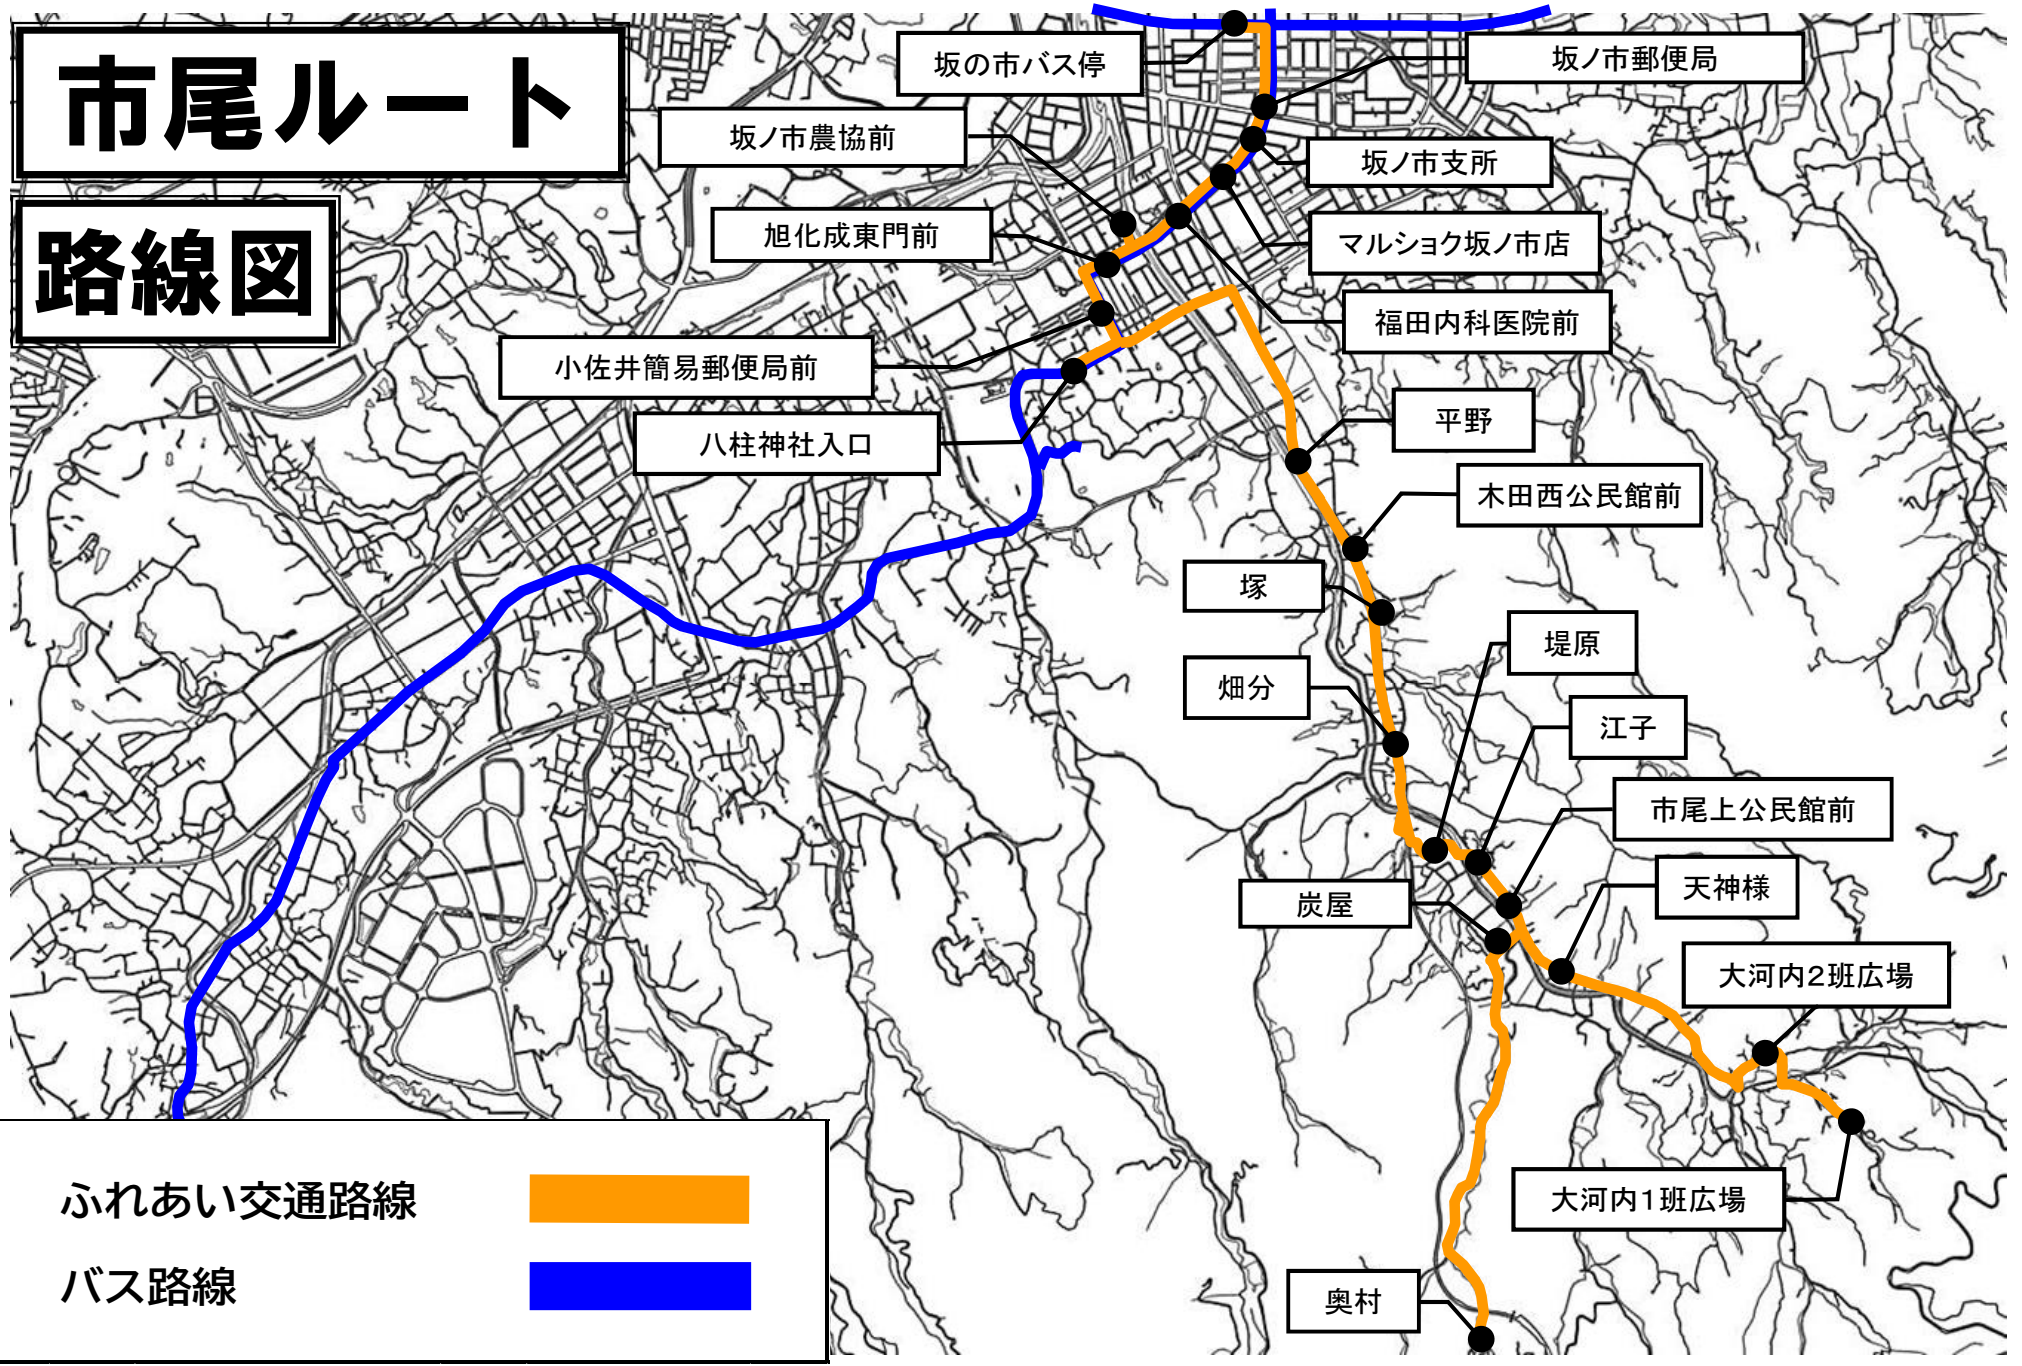

市尾ルート

路線図

ふれあい交通路線

バス路線

「ふれあい交通」運行時刻表

令和6年4月現在

市尾ルート

月曜日運行便

【行き】		【帰り】			
ふれあい交通		路線バス			
便名	①	大分駅前6	10:03	11:13	
奥村	8:44	中央通り⑥	10:05	11:15	
炭屋	8:48	大分医療センターバス停	10:43	11:53	
大河内1班広場	8:52	坂の市バス停	10:57	12:07	
大河内2班広場	8:54				
天神様	8:56	ふれあい交通			
市尾上公民館前	8:57	便名	①	②	
江子	8:58	坂の市バス停	11:02	12:17	
堤原	8:59	坂ノ市郵便局	11:03	12:18	
畑分	9:00	坂ノ市支所	11:04	12:19	
塚	9:01	マルショク坂ノ市店	11:05	12:20	
木田西公民館前	9:02	福田内科医院前	11:06	12:21	
平野	9:03	坂ノ市農協前	11:07	12:22	
八柱神社入口	9:06	旭化成東門前	11:08	12:23	
小佐井簡易郵便局前	9:07	小佐井簡易郵便局前	11:09	12:24	
旭化成東門前	9:08	八柱神社入口	11:10	12:25	
坂ノ市農協前	9:09	平野	11:13	12:28	
福田内科医院前	9:10	木田西公民館前	11:14	12:29	
マルショク坂ノ市店	9:11	塚	11:15	12:30	
坂ノ市支所	9:12	畑分	11:16	12:31	
坂ノ市郵便局	9:13	堤原	11:17	12:32	
坂の市バス停	9:14	江子	11:18	12:33	
		市尾上公民館前	11:19	12:34	
路線バス		路線バス			
坂の市バス停	9:23	天神様	11:20	12:35	
大分医療センターバス停		大河内2班広場	11:22	12:37	
中央通り④	10:10	大河内1班広場	11:24	12:39	
大分駅前	10:11	炭屋	11:28	12:43	
		奥村	11:32	12:47	

火曜日運行便

【行き】		【帰り】			
ふれあい交通		路線バス			
便名	①	大分駅前6	9:28	11:13	
奥村	8:44	中央通り⑥	9:30	11:15	
炭屋	8:48	大分医療センターバス停		11:53	
大河内1班広場	8:52	坂の市バス停	10:14	12:07	
大河内2班広場	8:54				
天神様	8:56	ふれあい交通			
市尾上公民館前	8:57	便名	①	②	
江子	8:58	坂の市バス停	10:24	12:17	
堤原	8:59	坂ノ市郵便局	10:25	12:18	
畑分	9:00	坂ノ市支所	10:26	12:19	
塚	9:01	マルショク坂ノ市店	10:27	12:20	
木田西公民館前	9:02	福田内科医院前	10:28	12:21	
平野	9:03	坂ノ市農協前	10:29	12:22	
八柱神社入口	9:06	旭化成東門前	10:30	12:23	
小佐井簡易郵便局前	9:07	小佐井簡易郵便局前	10:31	12:24	
旭化成東門前	9:08	八柱神社入口	10:32	12:25	
坂ノ市農協前	9:09	平野	10:35	12:28	
福田内科医院前	9:10	木田西公民館前	10:36	12:29	
マルショク坂ノ市店	9:11	塚	10:37	12:30	
坂ノ市支所	9:12	畑分	10:38	12:31	
坂ノ市郵便局	9:13	堤原	10:39	12:32	
坂の市バス停	9:14	江子	10:40	12:33	
		市尾上公民館前	10:41	12:34	
路線バス		路線バス			
坂の市バス停	9:23	天神様	10:42	12:35	
大分医療センターバス停		大河内2班広場	10:44	12:37	
中央通り④	10:10	大河内1班広場	10:46	12:39	
大分駅前	10:11	炭屋	10:50	12:43	
		奥村	10:54	12:47	