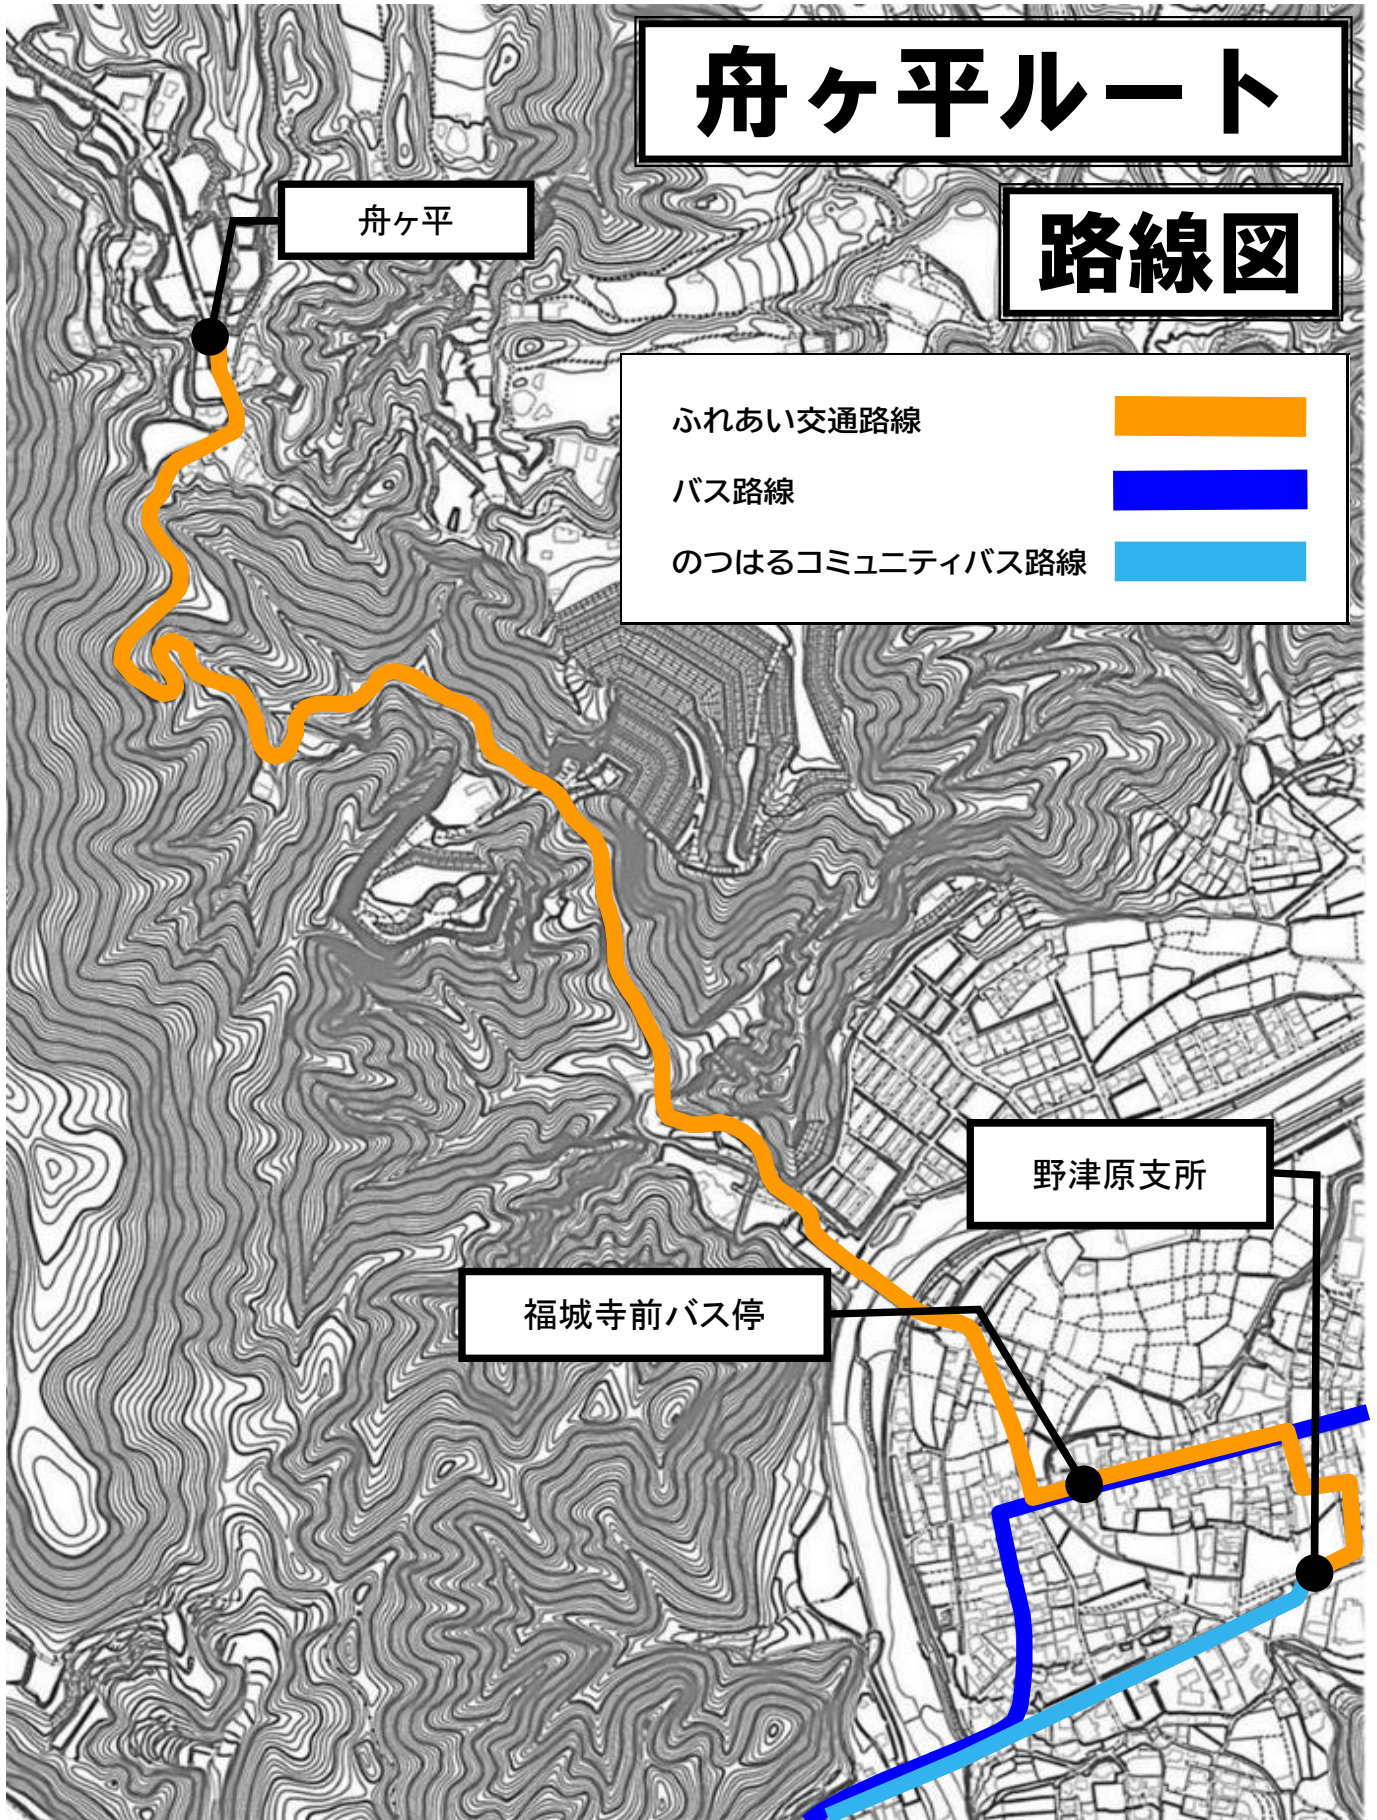

舟ヶ平ルート

路線図

ふれあい交通路線

バス路線

のつはるコミュニティバス路線

舟ヶ平

野津原支所

福城寺前バス停

「ふれあい交通」運行時刻表

令和6年4月現在

舟ヶ平ルート

金曜日運行便

【行き】

ふれあい交通		
便名	①	②
舟ヶ平	9:04	10:59
福成寺前バス停	9:09	11:04
野津原支所	9:11	11:06

【帰り】

路線バス				
中央通り②	9:43	11:33	12:53	14:53
大分駅前5	9:46	11:36	12:56	14:56
トキハわさだタウンバス停		11:55	13:14	15:15
福城寺前バス停	10:20	12:13	13:33	15:34

路線バス		
福城寺前バス停	9:19	11:14
トキハわさだタウンバス停	9:42	11:36
大分駅前8	10:07	12:01
中央通り⑥	10:09	12:03

ふれあい交通				
便名	①	②	③	④
野津原支所	11:08	12:21	13:41	15:42
福成寺前バス停	11:10	12:23	13:43	15:44
舟ヶ平	11:15	12:28	13:48	15:49