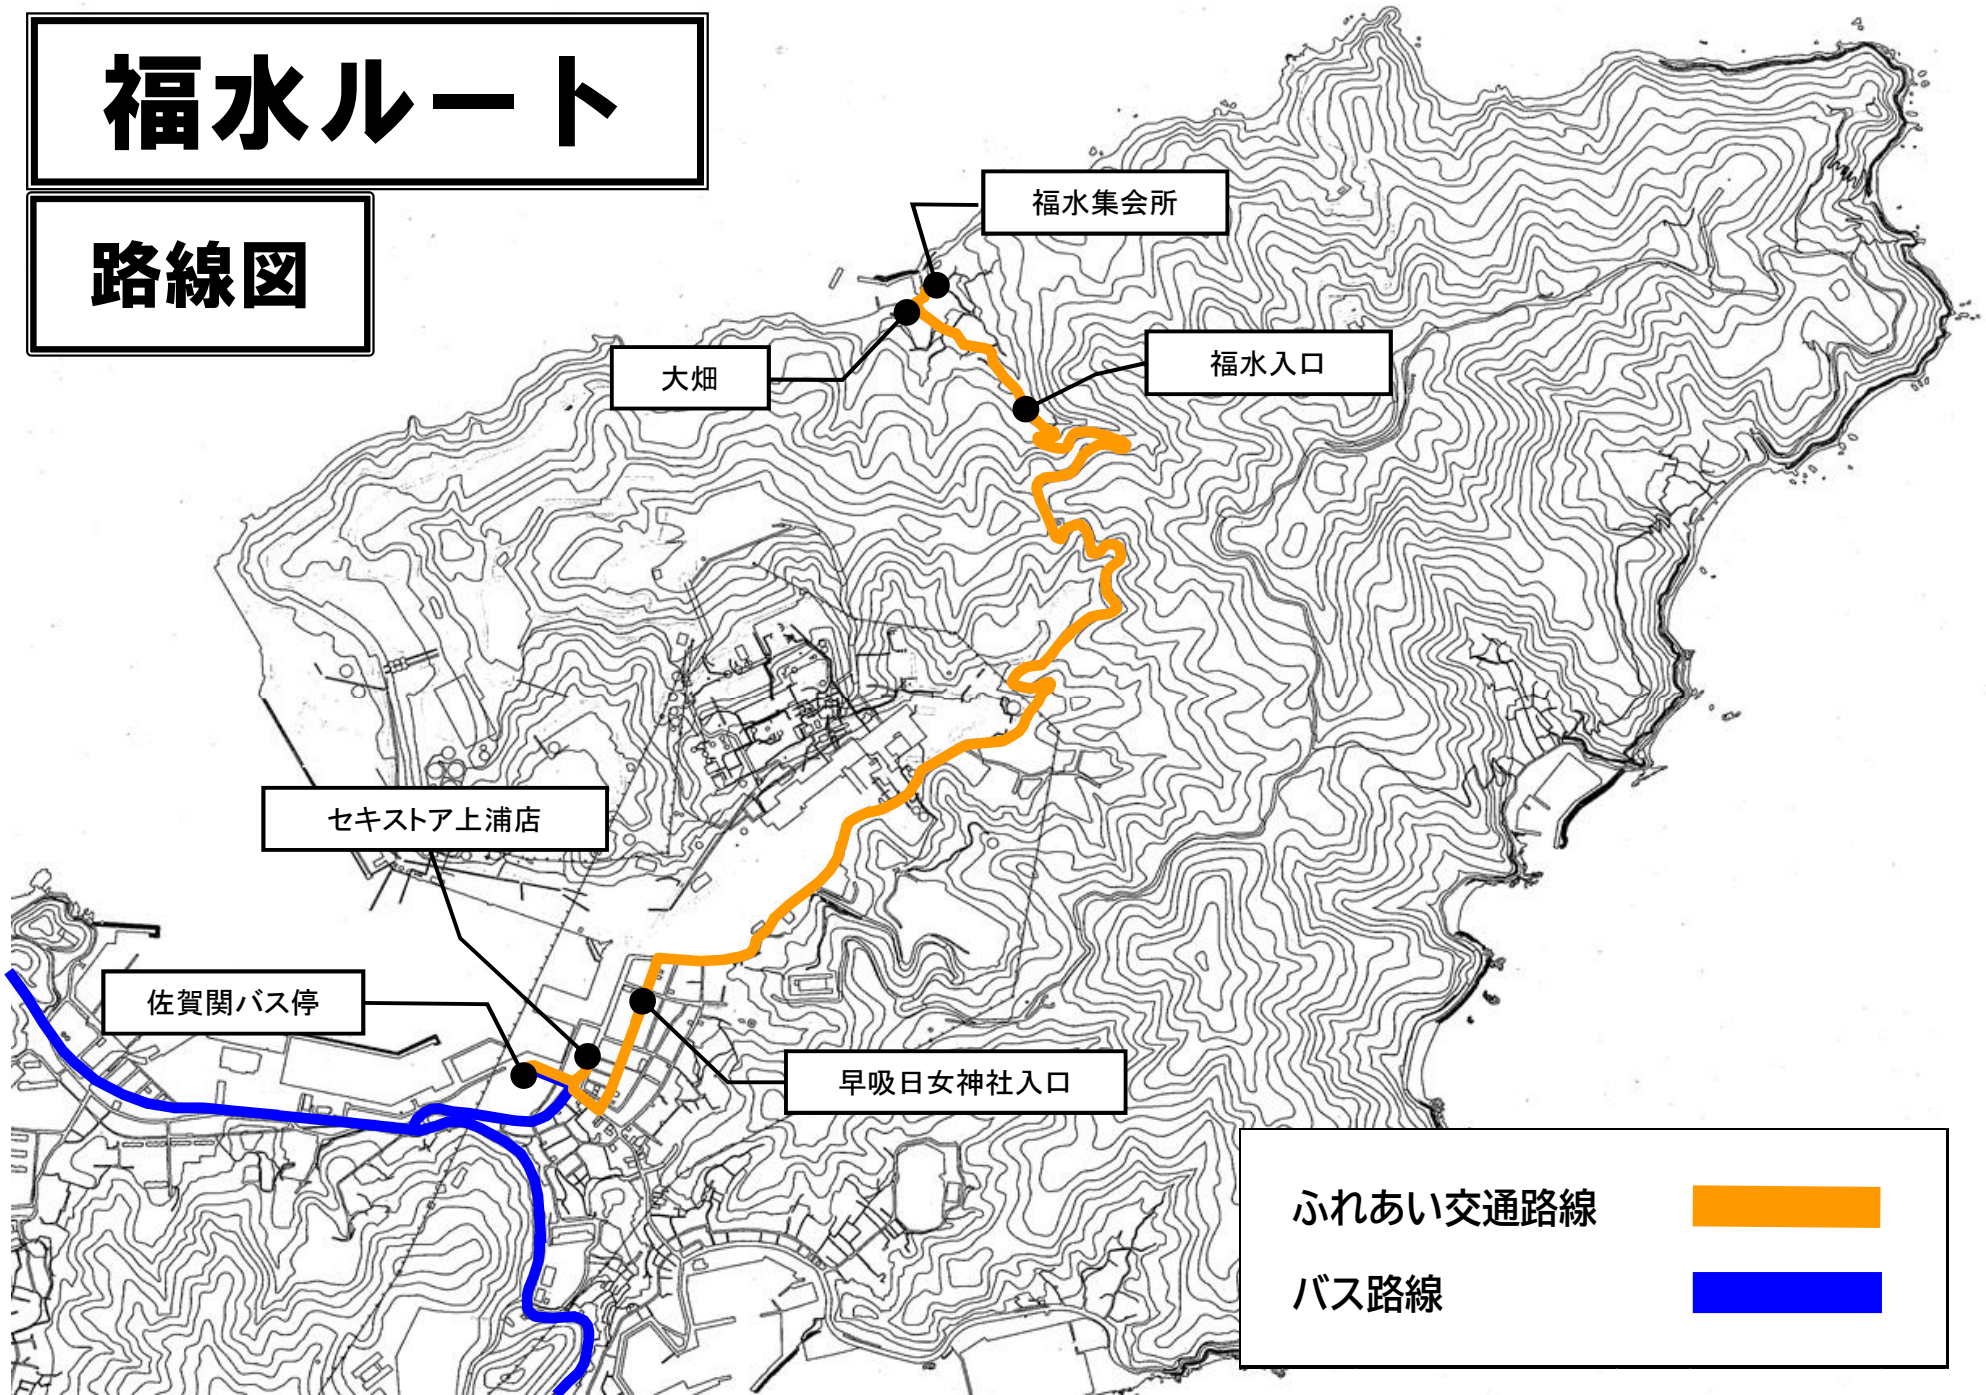

福水ルート

路線図

「ふれあい交通」運行時刻表

令和6年4月現在

福水ルート

月曜日・木曜日運行便

【行き】

【帰り】

ふれあい交通		
便名	①	②
福水集会所	8:50	9:30
大畑	8:51	9:31
福水入口	8:52	9:32
早吸日女神社入口	9:00	9:40
セキストア上浦店	9:02	9:42
佐賀関バス停	9:03	9:43

路線バス			
大分駅前6	9:28	10:28	12:38
中央通り⑥	9:30	10:30	12:40
大分医療センターバス停			13:20
浜入口バス停	10:06	11:07	13:27
佐賀関バス停	10:46	11:47	14:07

路線バス		
佐賀関バス停	9:19	10:00
浜入口バス停	9:55	10:37
大分医療センターバス停	10:01	
中央通り④	10:41	11:15
大分駅前	10:42	11:16

ふれあい交通			
便名	①	②	③
佐賀関バス停	11:00	12:00	14:20
セキストア上浦店	11:01	12:01	14:21
早吸日女神社入口	11:03	12:03	14:23
福水入口	11:11	12:11	14:31
大畑	11:12	12:12	14:32
福水集会所	11:13	12:13	14:33