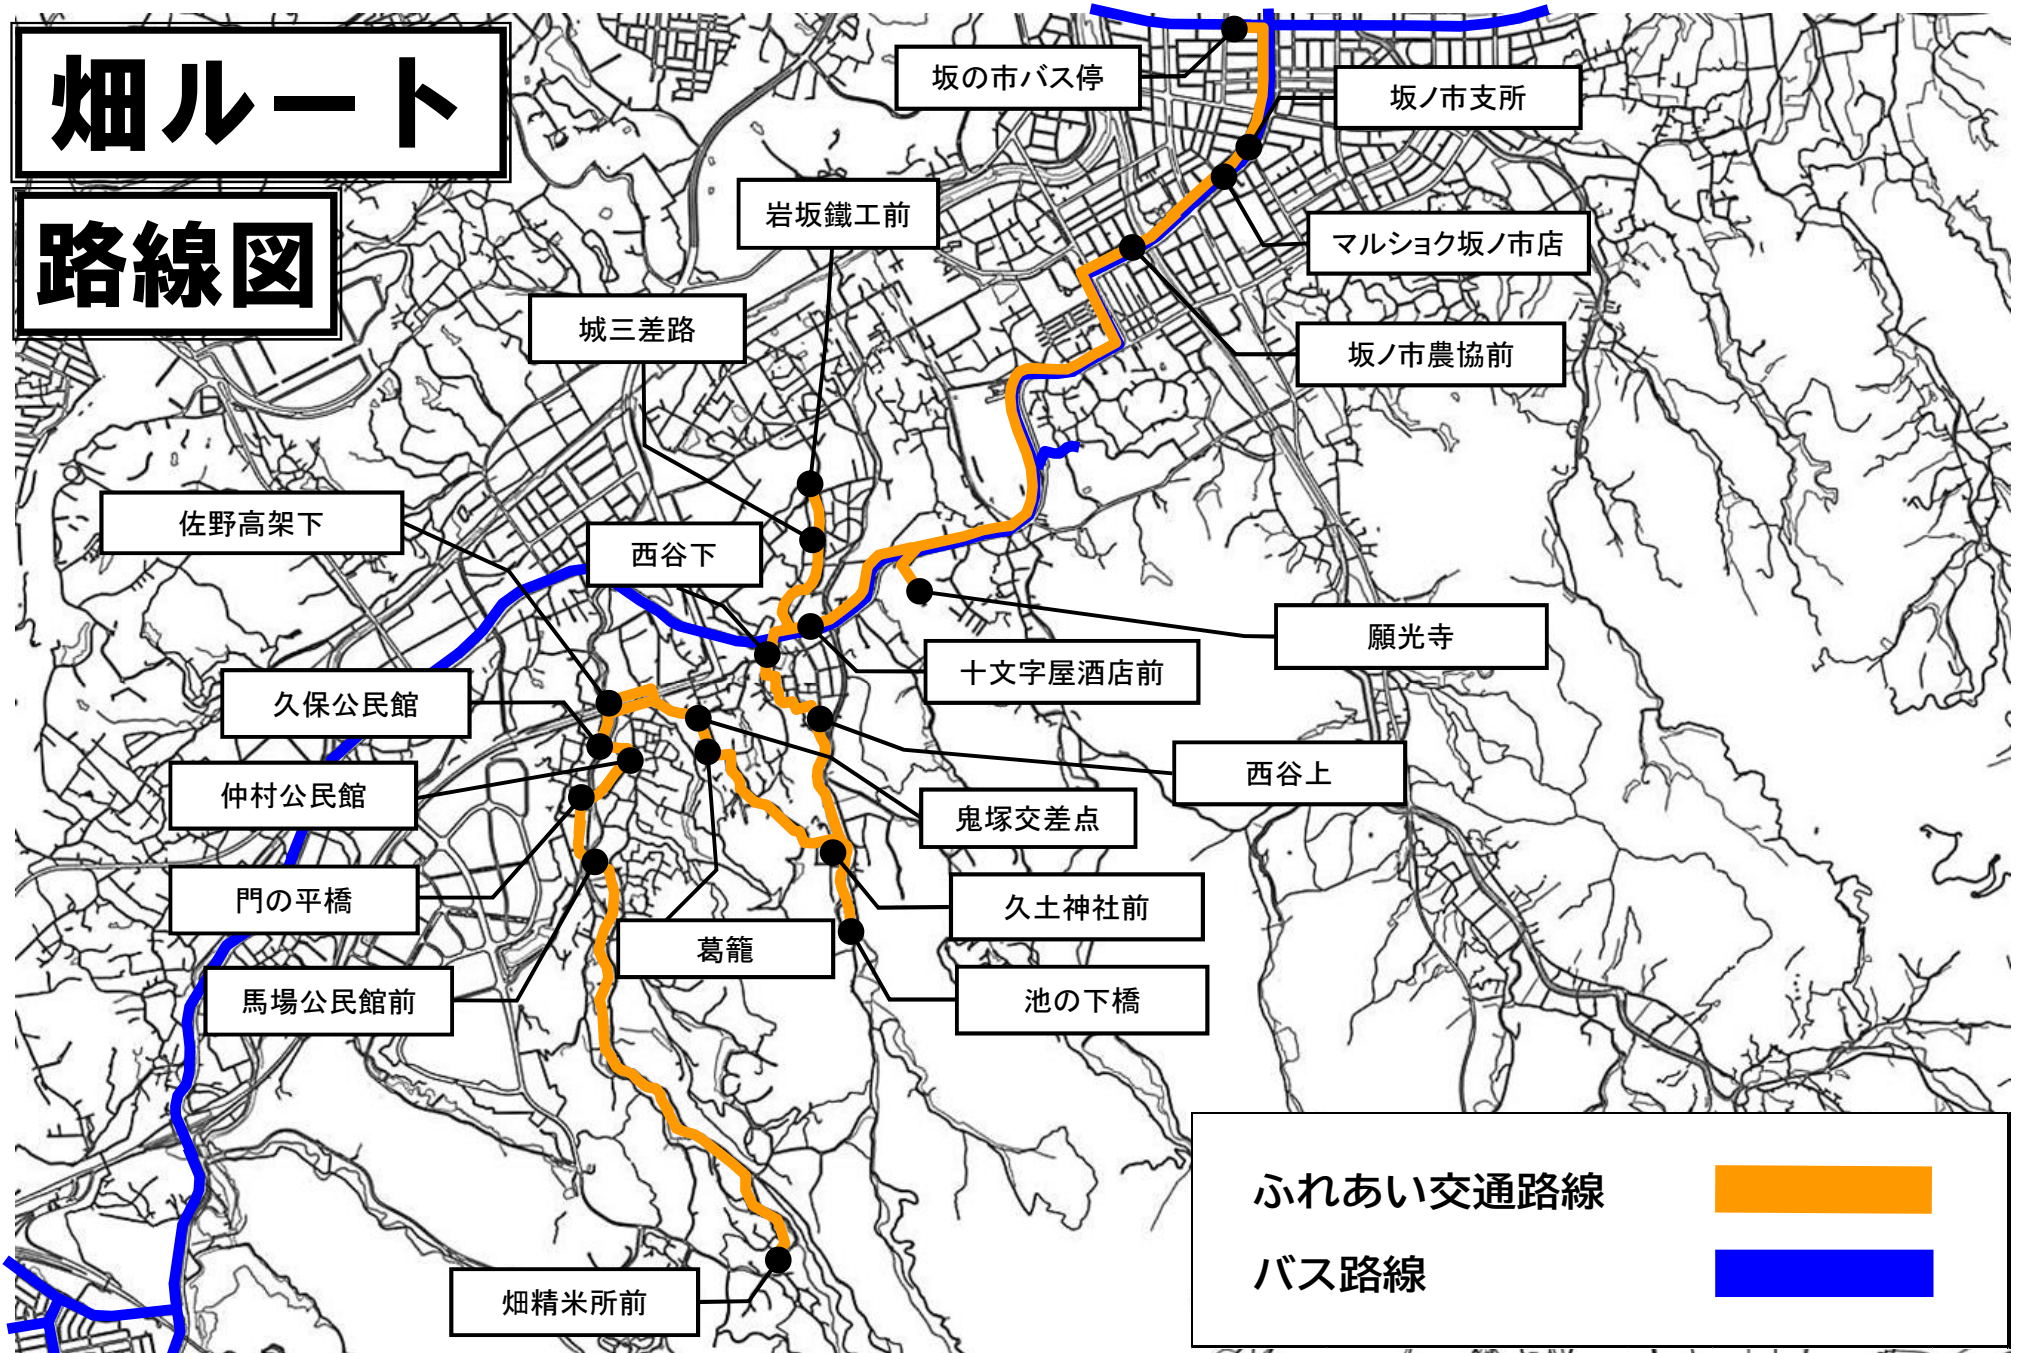

畑ルート

路線図

「ふれあい交通」運行時刻表

令和6年4月現在

畑ルート

火曜日・金曜日運行便

【行き】

【帰り】

ふれあい交通		
便名	①	②
畑精米所前	8:41	9:47
馬場公民館前	8:45	9:51
門の平橋	8:46	9:52
仲村公民館	8:47	9:53
久保公民館	8:48	9:54
佐野高架下	8:49	9:55
鬼塚交差点	8:50	9:56
葛籠	8:51	9:57
池の下橋	8:54	10:00
久土神社前	8:55	10:01
西谷上	8:57	10:03
西谷下	8:58	10:04
岩坂鐵工前	9:00	10:06
城三差路	9:01	10:07
十文字屋酒店前	9:02	10:08
願光寺	9:04	10:10
坂ノ市農協前	9:09	10:15
マルシヨク坂ノ市店	9:10	10:16
坂ノ市支所	9:11	10:17
坂の市バス停	9:13	10:19

路線バス		
便名	①	②
坂の市バス停	9:23	10:29
中央通り④	10:10	11:15
大分駅前	10:11	11:16

路線バス						
便名	①	②	③	④	⑤	⑥
大分駅前6	9:28	10:28	11:43	13:28	14:33	
中央通り⑥	9:30	10:30	11:45	13:30	14:35	
坂の市バス停	10:14	11:15	12:31	14:15	15:21	

水曜日運行便

【行き】

【帰り】

ふれあい交通		
便名	①	②
畑精米所前	8:41	9:47
馬場公民館前	8:45	9:51
門の平橋	8:46	9:52
仲村公民館	8:47	9:53
久保公民館	8:48	9:54
佐野高架下	8:49	9:55
鬼塚交差点	8:50	9:56
葛籠	8:51	9:57
池の下橋	8:54	10:00
久土神社前	8:55	10:01
西谷上	8:57	10:03
西谷下	8:58	10:04
岩坂鐵工前	9:00	10:06
城三差路	9:01	10:07
十文字屋酒店前	9:02	10:08
願光寺	9:04	10:10
坂ノ市農協前	9:09	10:15
マルシヨク坂ノ市店	9:10	10:16
坂ノ市支所	9:11	10:17
坂の市バス停	9:13	10:19