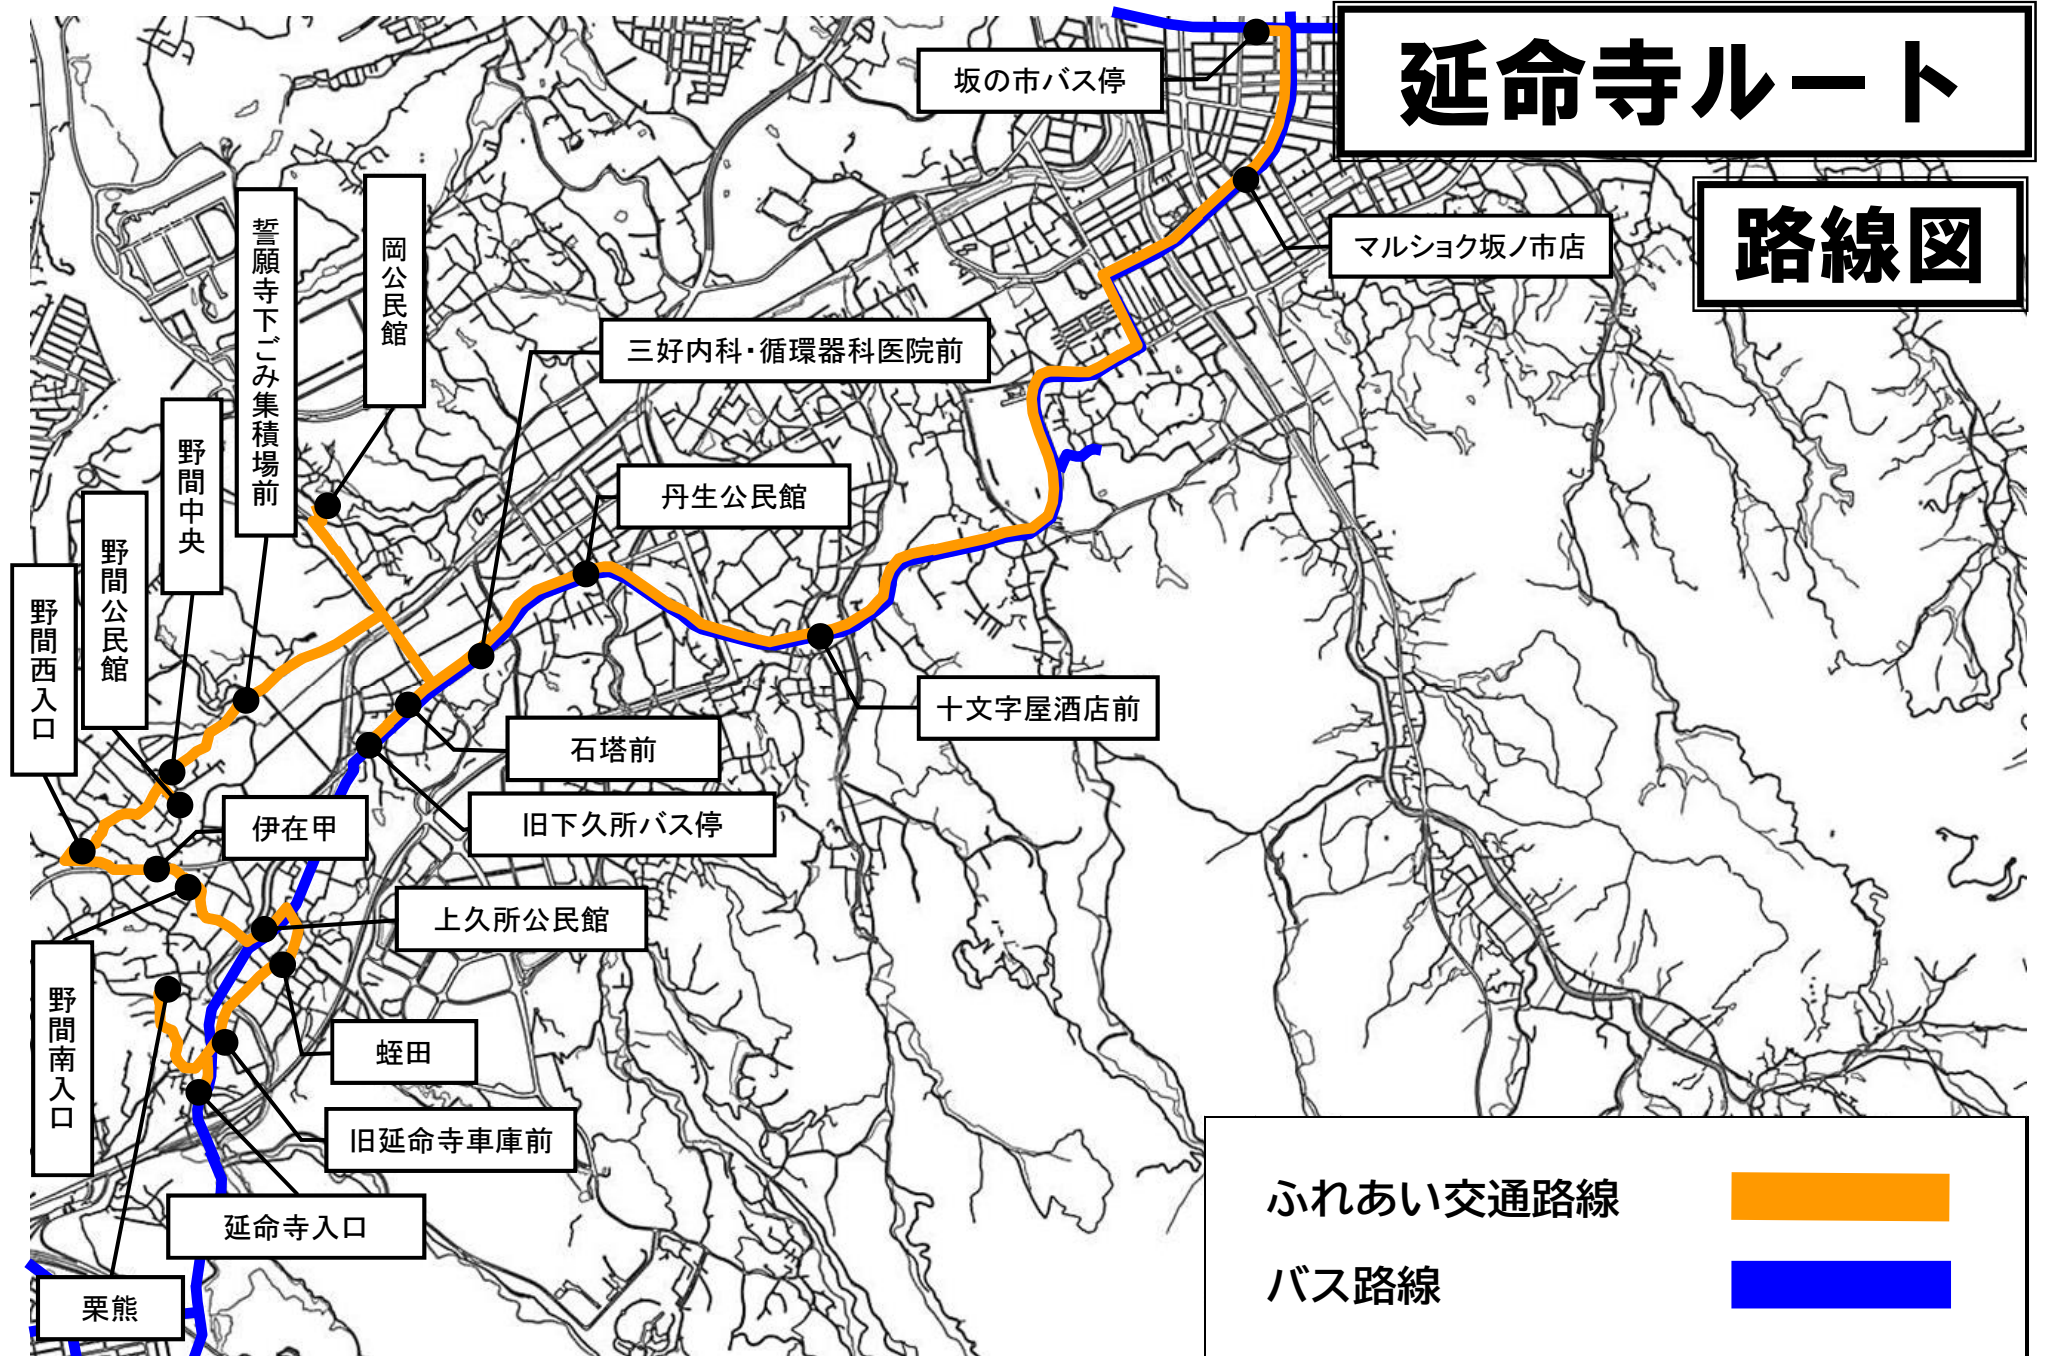

# 延命寺ルート

## 路線図

# 「ふれあい交通」運行時刻表

令和6年4月現在

水曜日運行便

【行き】

ふれあい交通		
便名	①	②
栗熊	8:41	9:47
延命寺入口	8:43	9:49
旧延命寺車庫前	8:44	9:50
蛭田	8:45	9:51
上久所公民館	8:46	9:52
野間南入口	8:47	9:53
伊在甲	8:48	9:54
野間西入口	8:49	9:55
野間公民館	8:51	9:57
野間中央	8:52	9:58
誓願寺下ごみ集積場前	8:53	9:59
岡公民館	8:56	10:02
旧下久所バス停	8:59	10:05
石塔前	9:00	10:06
三好内科・循環器科医院前	9:01	10:07
丹生公民館	9:03	10:09
十文字屋酒店前	9:05	10:11
マルショク坂ノ市店	9:11	10:17
坂の市バス停	9:13	10:19