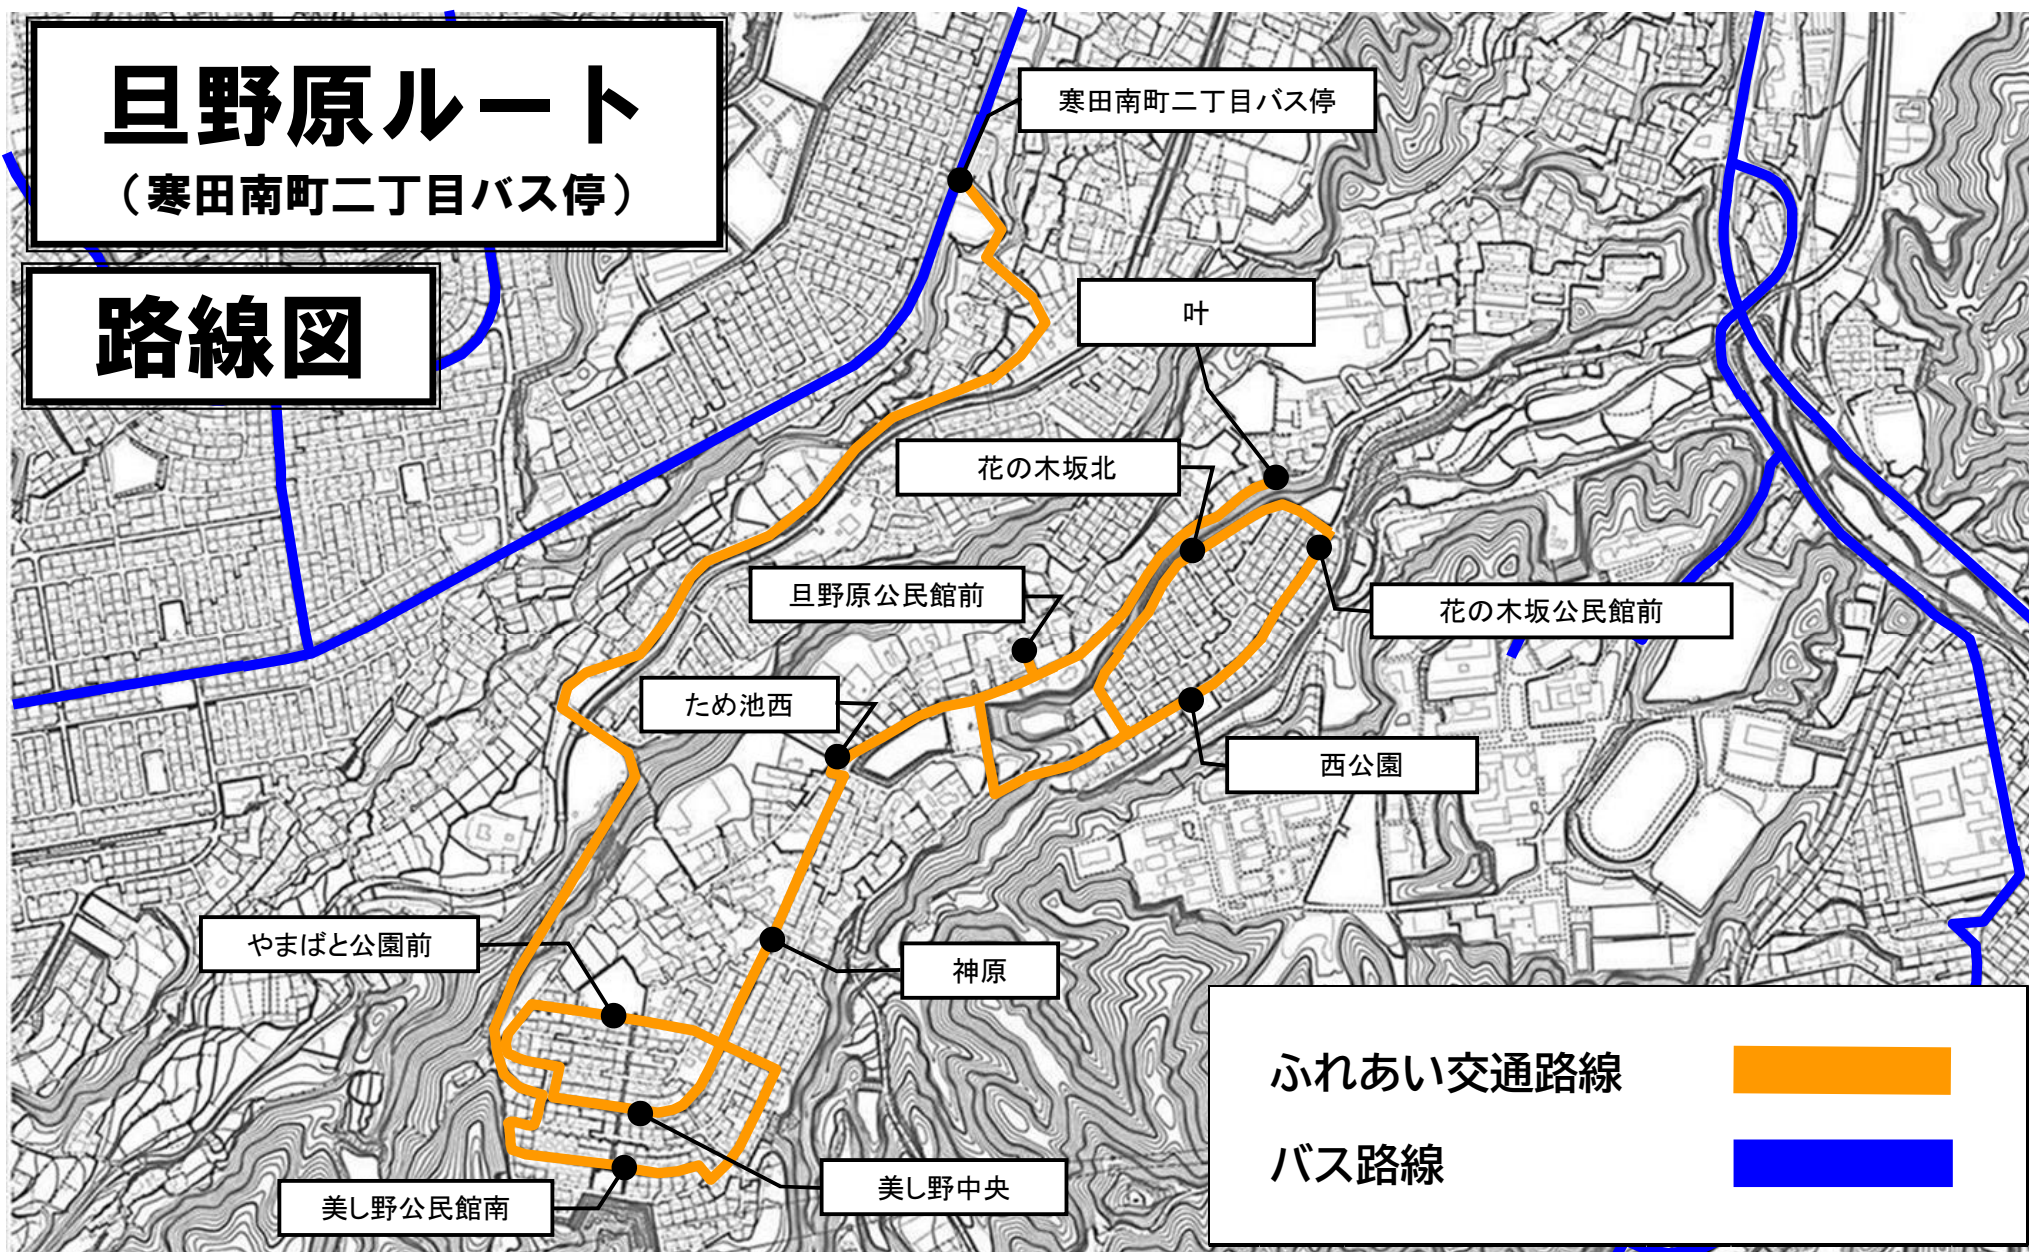

# 旦野原ルート

## 路線図

# 旦野原ルート

(寒田南町二丁目バス停)