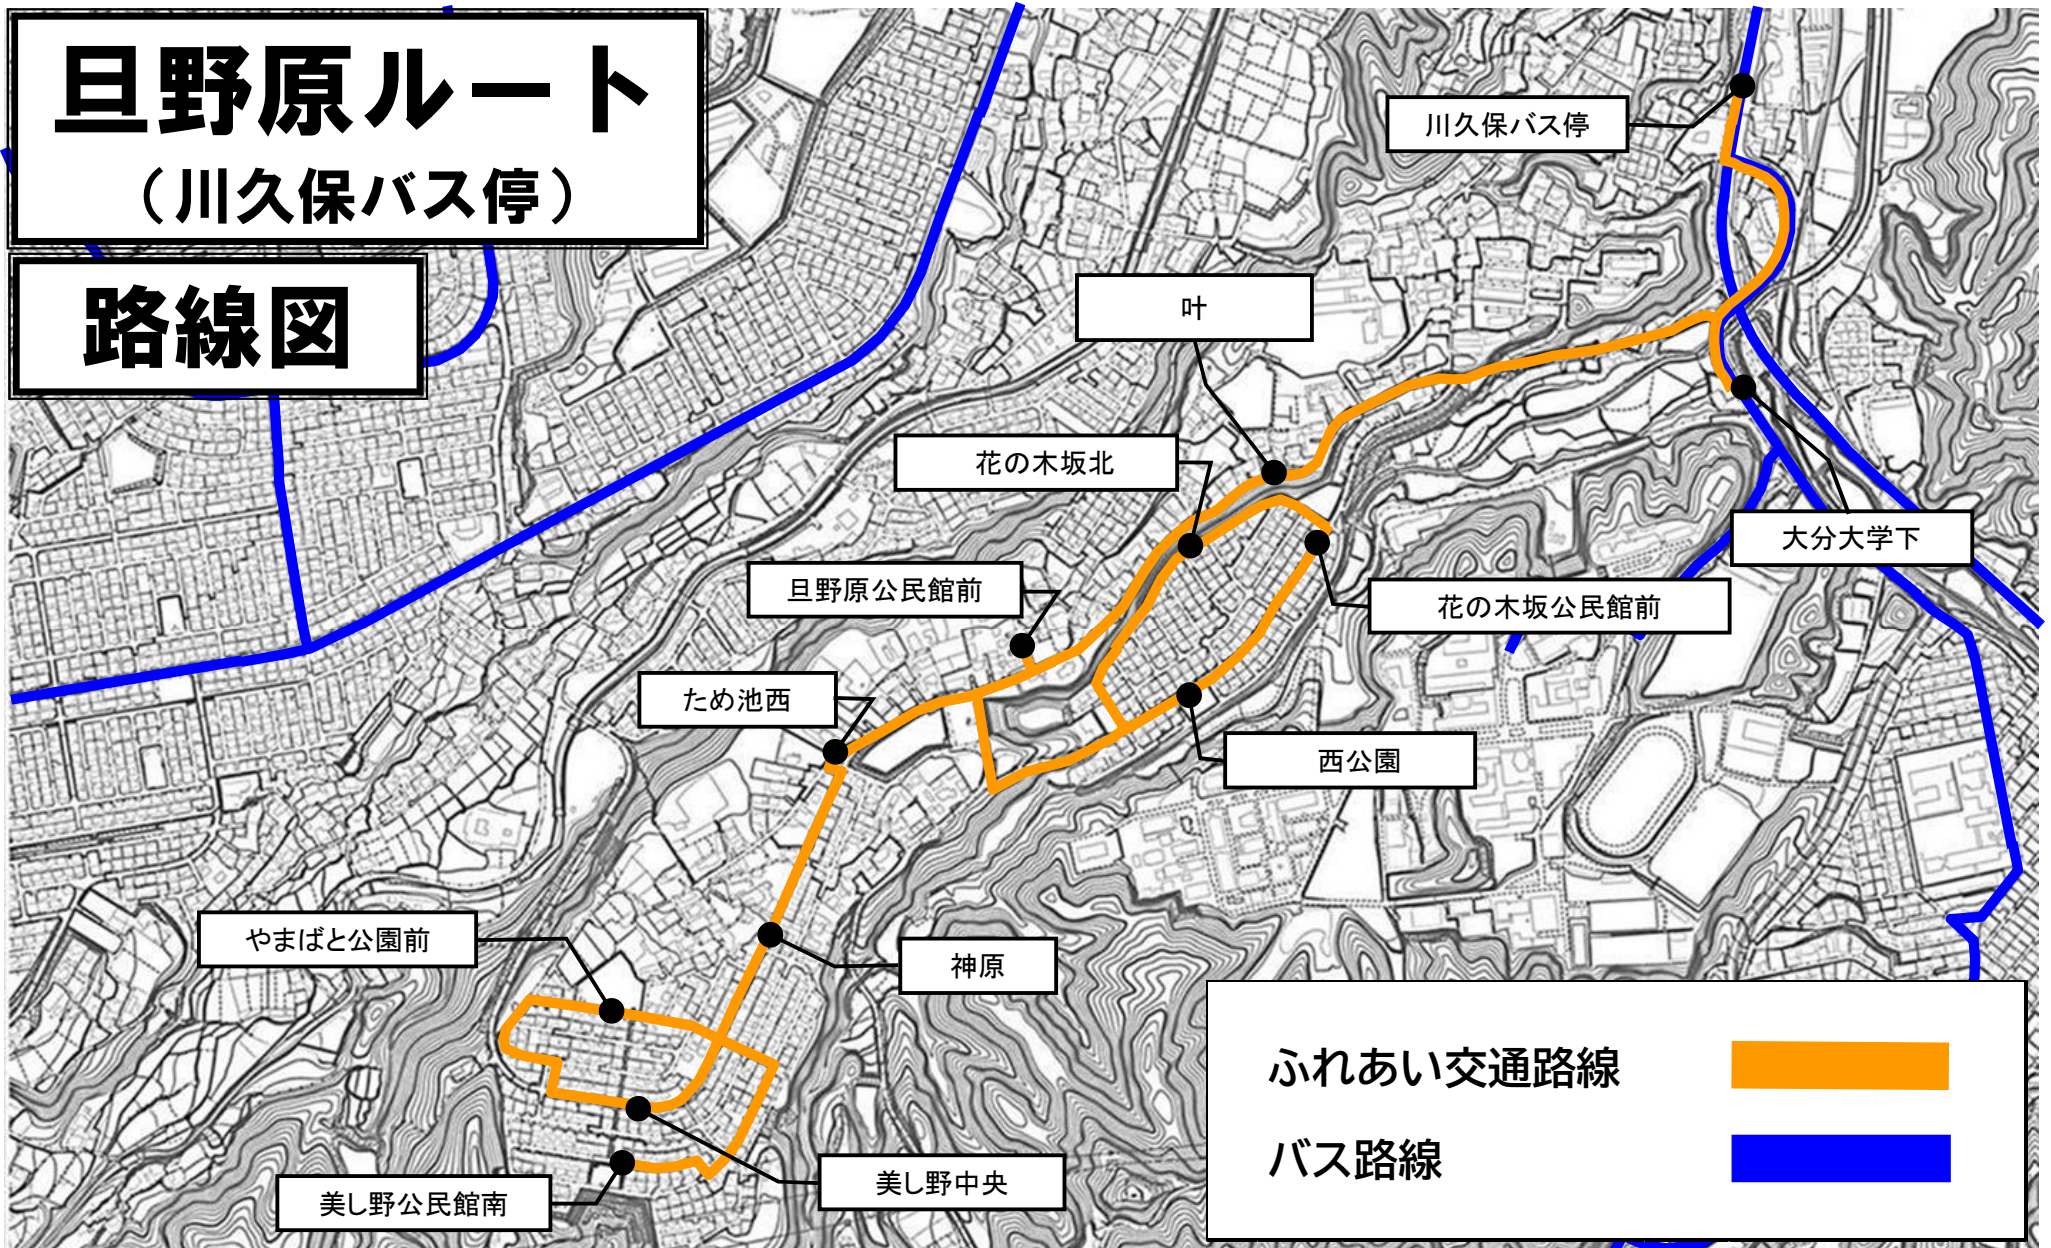

## 路線図

# 旦野原ルート

(寒田南町二丁目バス停)