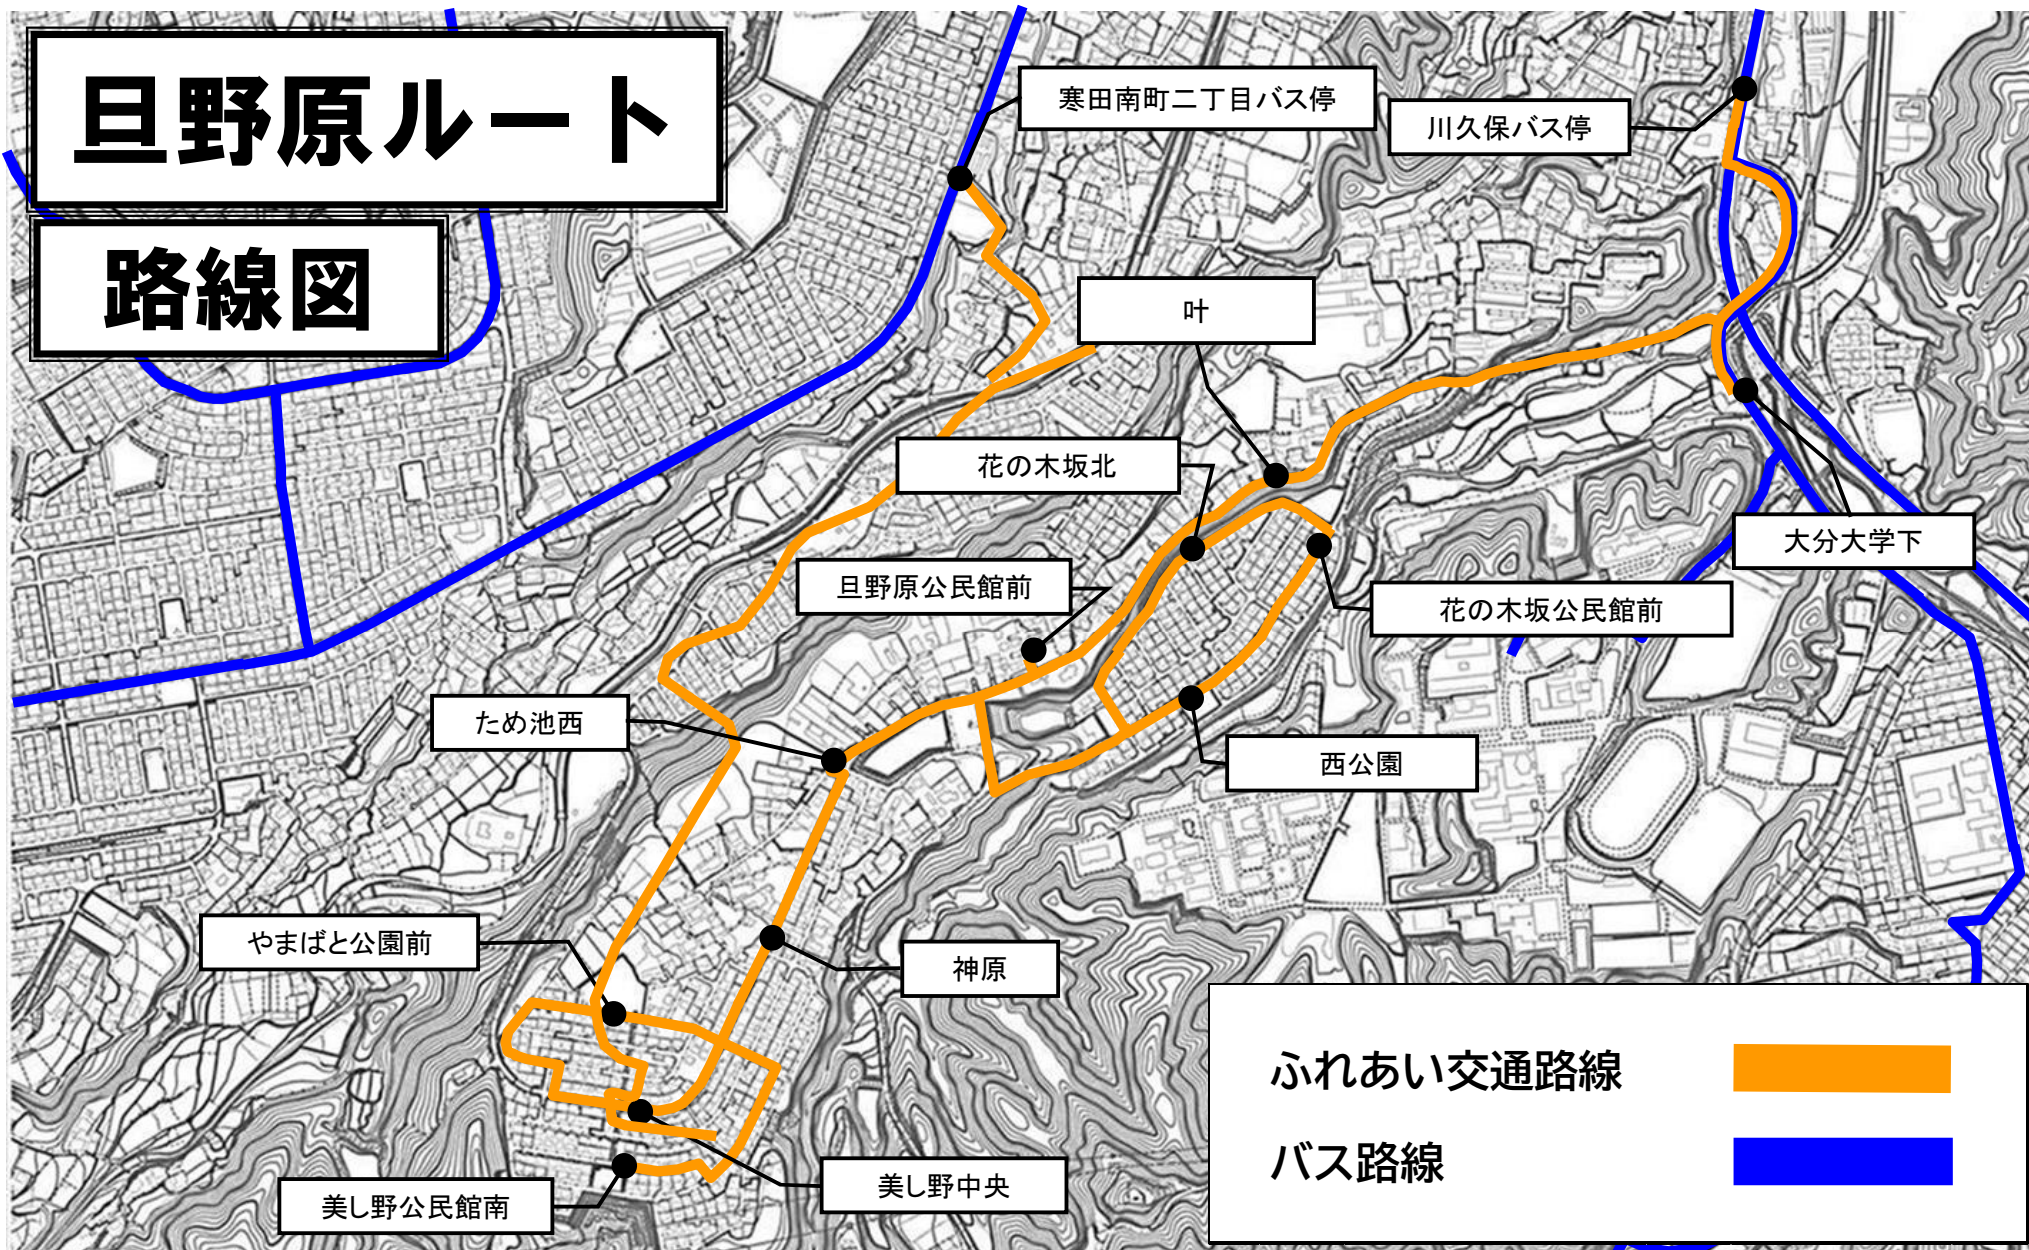

# 旦野原ルート

## 路線図

# 旦野原ルート

(寒田南町二丁目バス停)