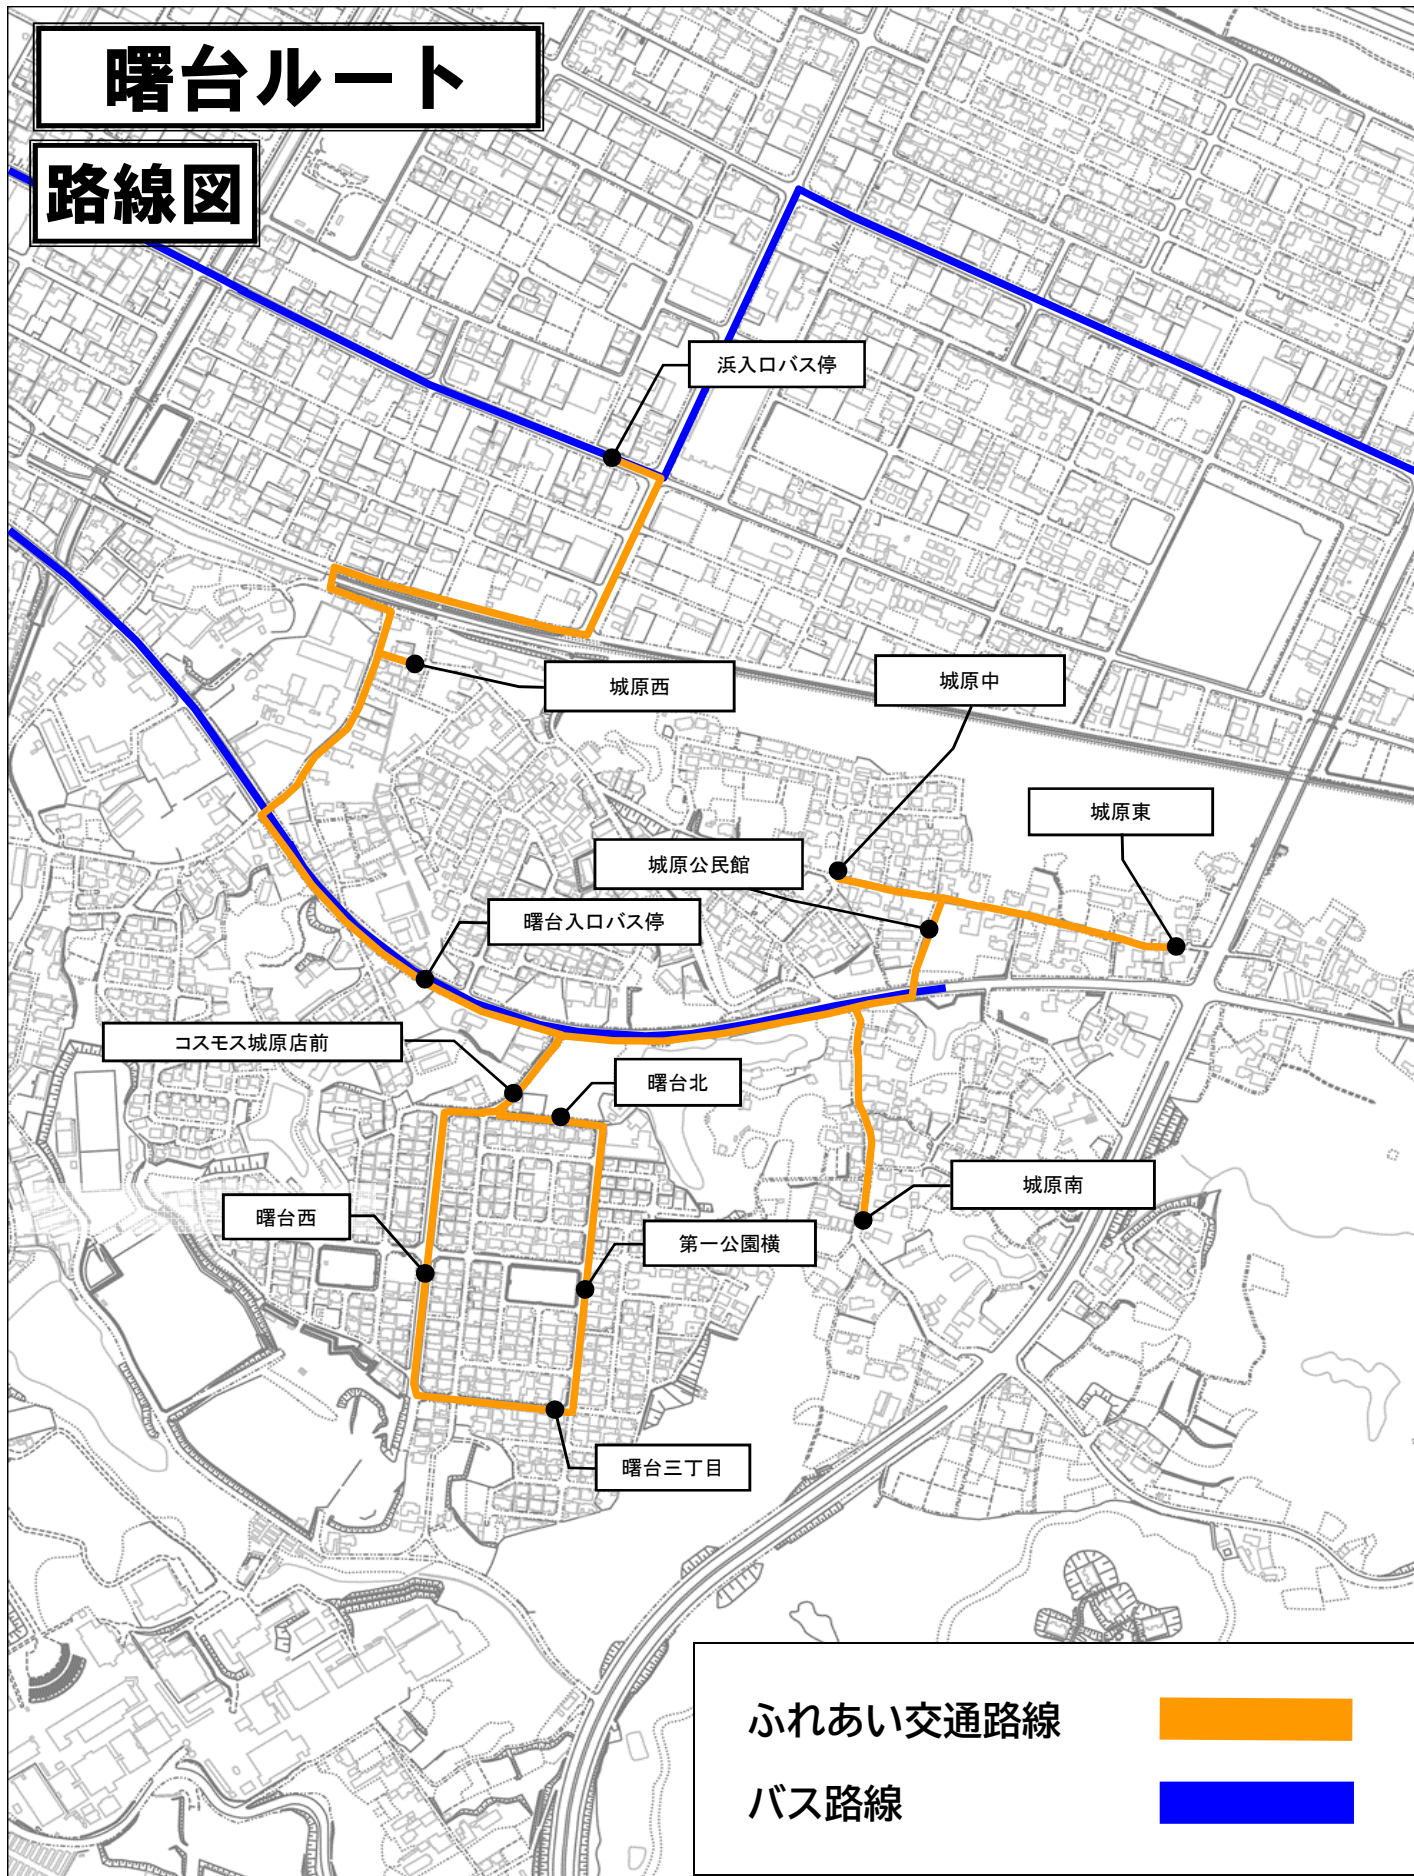

曙台ルート

路線図

ふれあい交通路線

バス路線

「ふれあい交通」運行時刻表

令和6年4月現在

曙台ルート

月曜日・水曜日・金曜日運行便

【行き】

ふれあい交通		
便名	①	②
城原東	9:31	10:13
城原中	9:32	10:14
城原公民館	9:33	10:15
城原南	9:34	10:16
曙台北	9:36	10:18
第一公園横	9:37	10:19
曙台三丁目	9:38	10:20
曙台西	9:39	10:21
コスモス城原店前	9:40	10:22
曙台入口バス停	9:41	10:23
城原西	9:43	10:25
浜入口バス停	9:45	10:27

路線バス（浜入口⇒大分駅）		
浜入口バス停	9:55	10:37
中央通り④	10:41	11:15
大分駅前	10:42	11:16

路線バス（浜入口⇒佐賀関）		
浜入口バス停	10:06	10:49
佐賀関バス停	10:46	11:29

【帰り】

路線バス（大分駅⇒浜入口）			
大分駅前6	10:03	10:28	11:43
中央通り⑥	10:05	10:30	11:45
浜入口バス停	10:49	11:07	12:23

路線バス（佐賀関⇒浜入口）			
佐賀関バス停	10:00	10:00	11:14
浜入口バス停	10:37	10:37	11:51

ふれあい交通			
便名	①	②	③
浜入口バス停	10:59	11:17	12:33
城原西	11:01	11:19	12:35
曙台入口バス停	11:03	11:21	12:37
コスモス城原店前	11:04	11:22	12:38
曙台西	11:05	11:23	12:39
曙台三丁目	11:06	11:24	12:40
第一公園横	11:07	11:25	12:41
曙台北	11:08	11:26	12:42
城原南	11:10	11:28	12:44
城原公民館	11:11	11:29	12:45
城原中	11:12	11:30	12:46
城原東	11:13	11:31	12:47