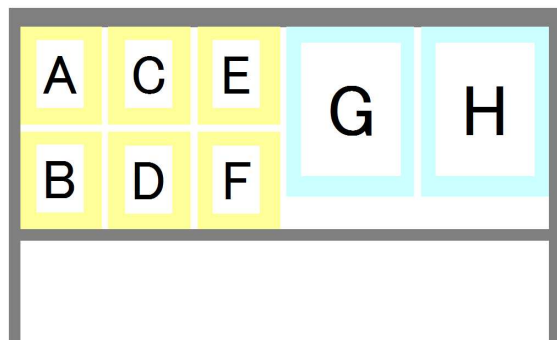

公共掲示板 掲示区画・サイズ表

表示面	掲示サイズ	横 × 縦
A ~ F	B3 以内	364 mm × 515 mm
G、H	A1 以内	594 mm × 841 mm

1. 大手公園 (公園内北側)

2. 南大分スポーツパーク (公園内西側)

3. 鶴崎スポーツパーク (駐車場内横断歩道付近)

4. 七瀬川自然公園 (公園内入口付近)

5. 若草公園 (公園内西側トイレ壁面)

6. ふないアクアパーク (公園内北側壁面)