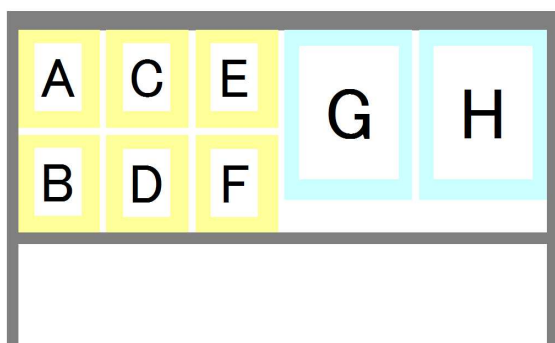

公共掲示板 掲示区画・サイズ表

表示面	掲示サイズ	横 × 縦
A ~ F	B3 以内	364 mm × 515 mm
G、H	A1 以内	594 mm × 841 mm

1. 大手公園 (公園内北側)

2. 南大分スポーツパーク (公園内西側)

3. 鶴崎スポーツパーク (駐車場内横断歩道付近)

4. 七瀬川自然公園 (公園内入口付近)

5. 若草公園 (公園内西側トイレ壁面)

6. ふないアクアパーク (公園内北側壁面)