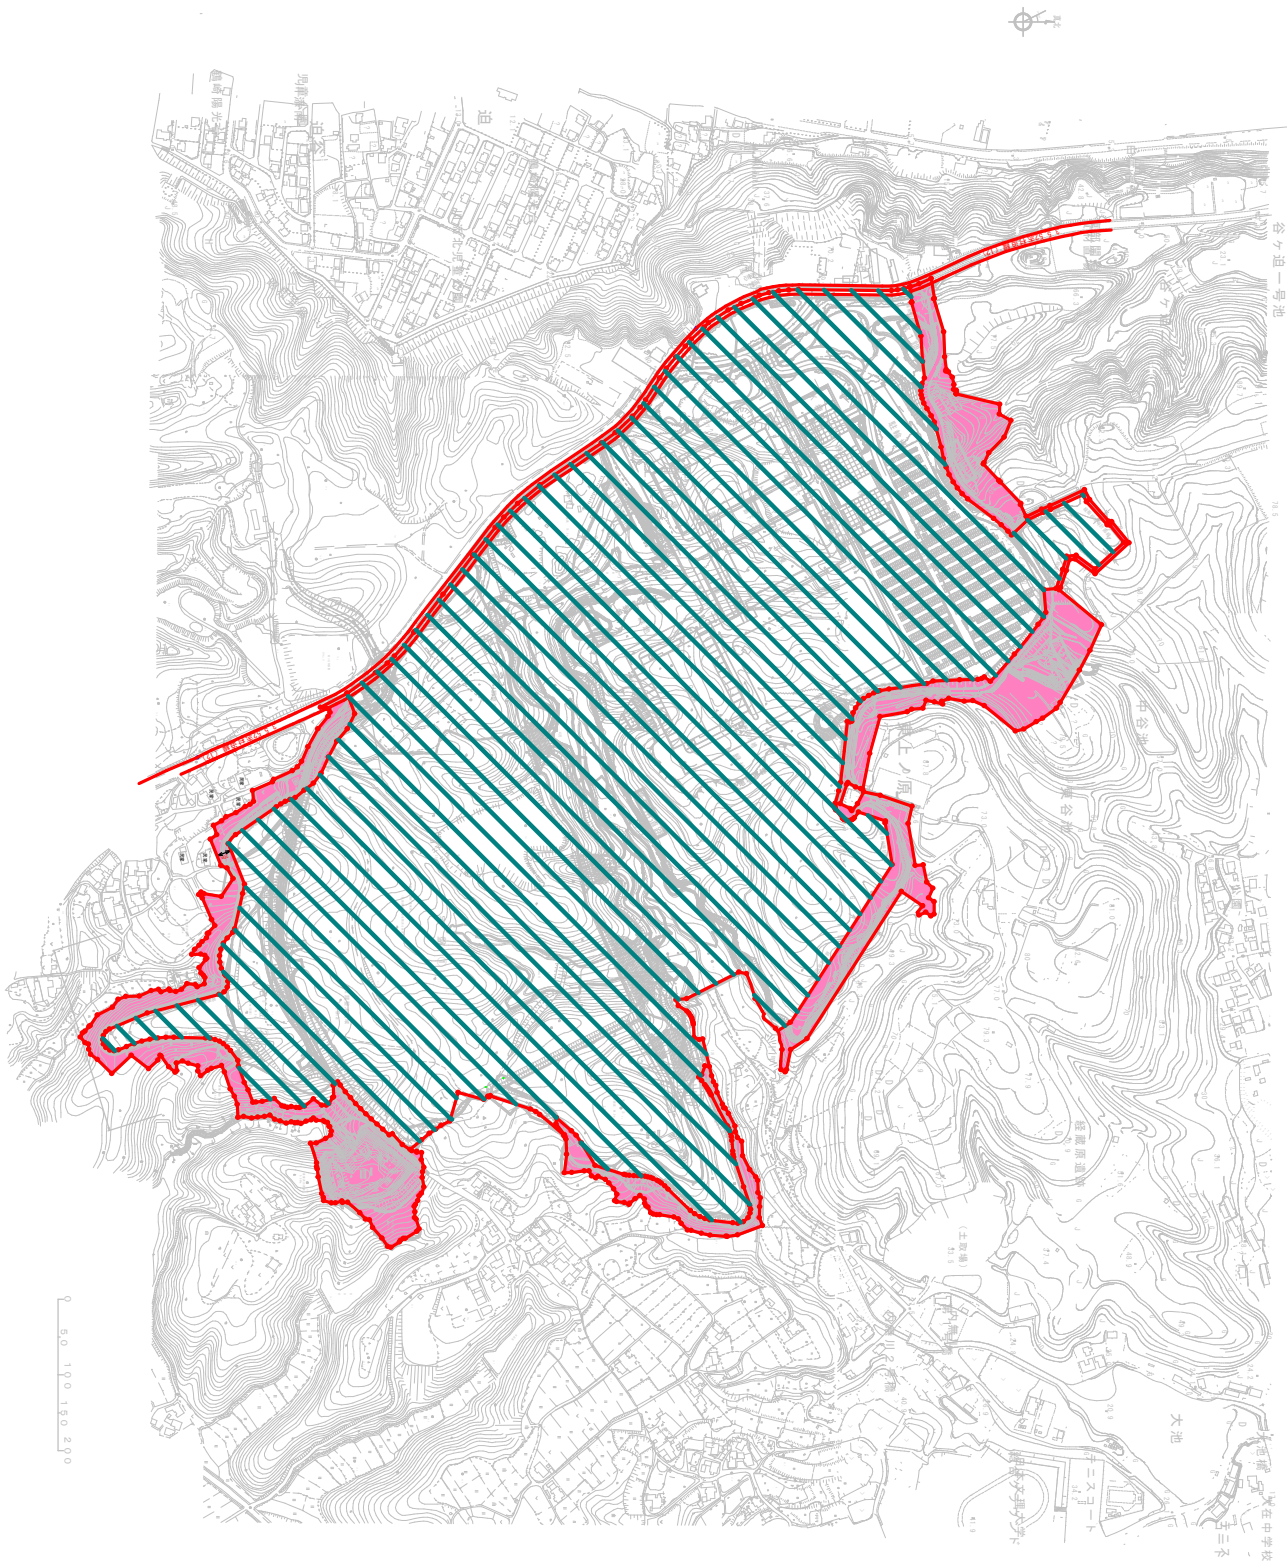

岡地区地区計画平面図

縮尺 1/2500

面積 約A=85.0ha

- 凡例
- 岡地区地区計画区域
 - 岡地区地区計画区域の適用範囲
 - 岡地区地区計画区域の適用範囲外
 - 岡地区地区計画区域の適用範囲外