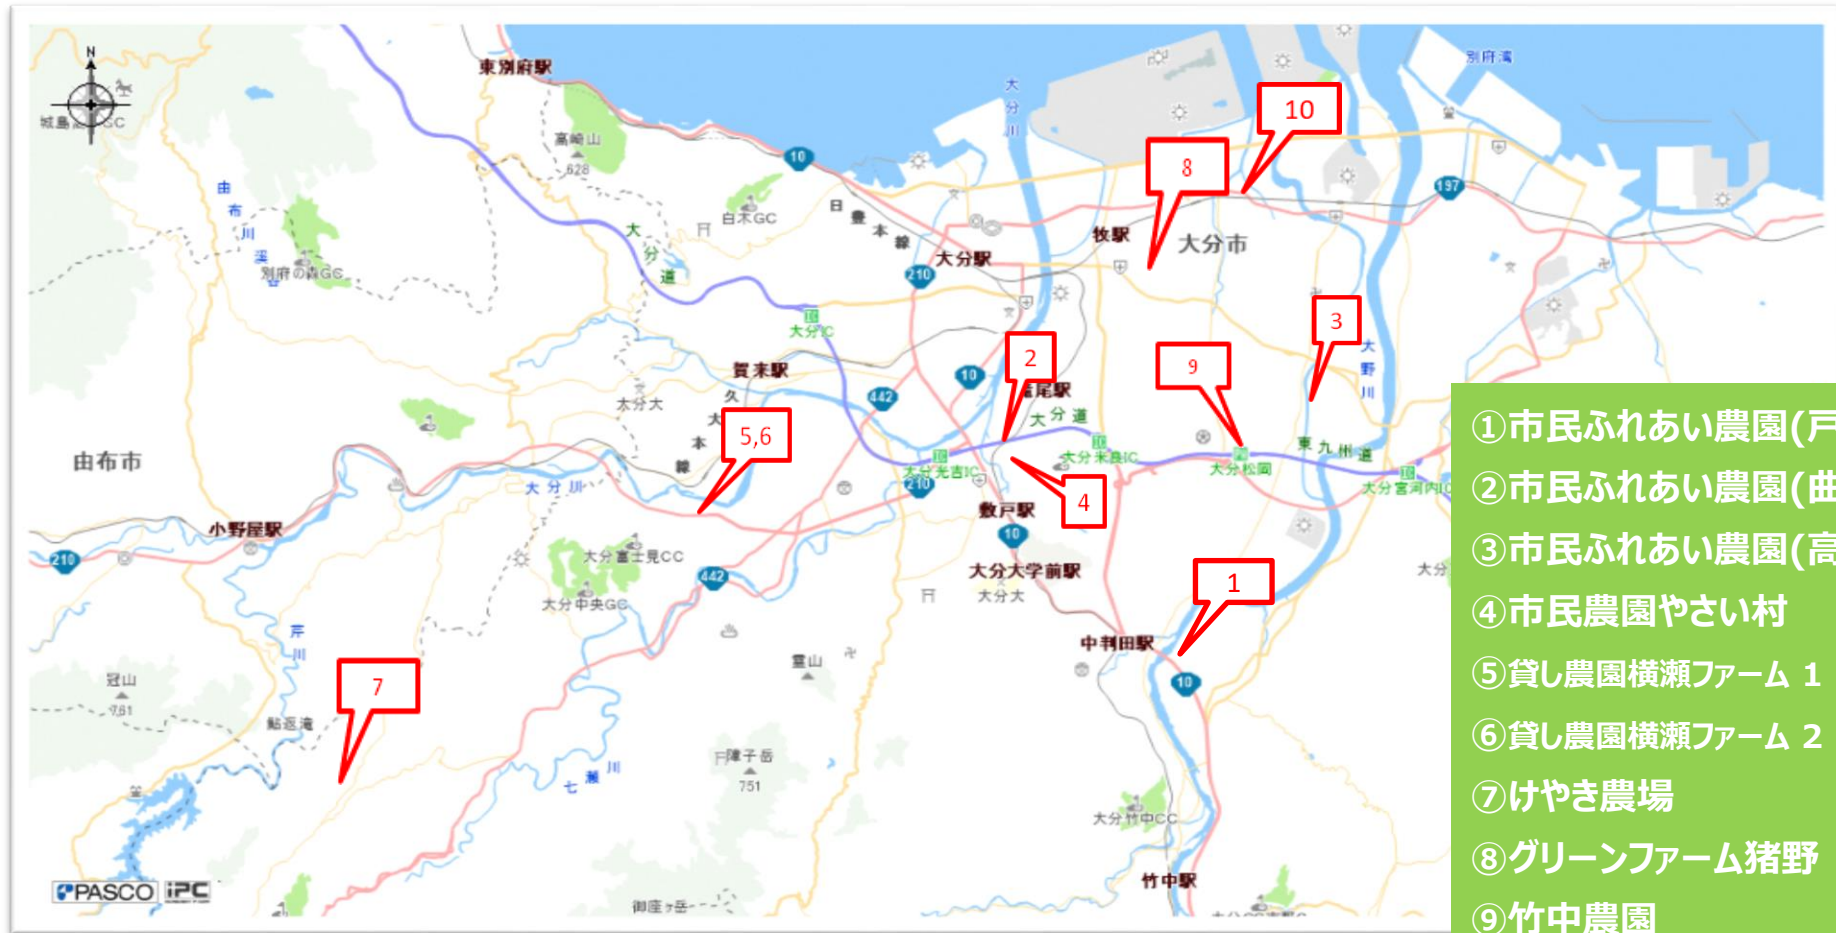

# 大分市 市民農園全体位置図

- ①市民ふれあい農園(戸次)
- ②市民ふれあい農園(曲)
- ③市民ふれあい農園(高田)
- ④市民農園やさい村
- ⑤貸し農園横瀬ファーム 1
- ⑥貸し農園横瀬ファーム 2
- ⑦けやき農場
- ⑧グリーンファーム猪野
- ⑨竹中農園
- ⑩桃園寺崎町農園