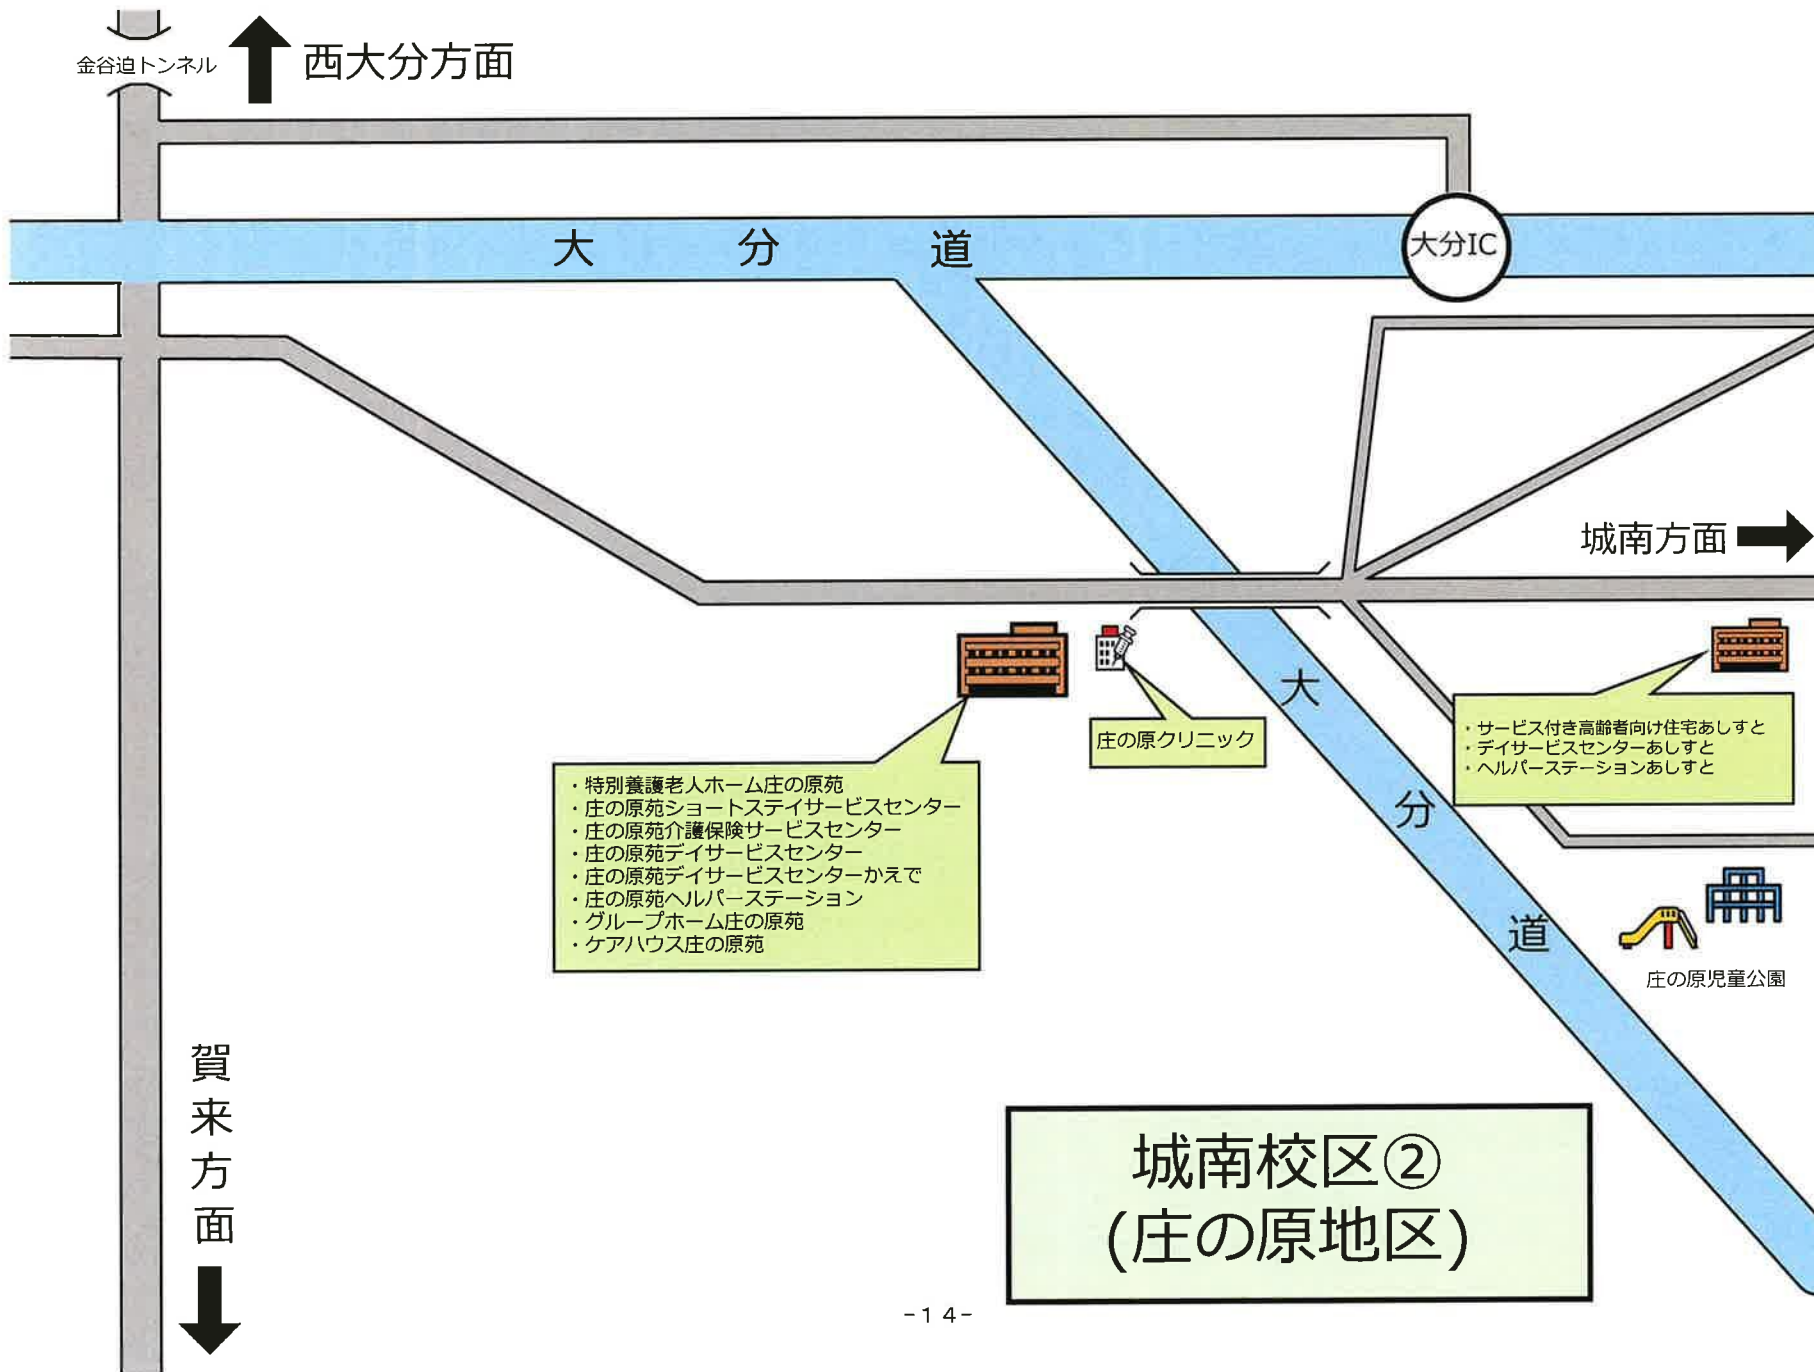

賀来校区②

医大バイパス

南大分方面 →

デイサービス夢工房

井野辺病院

挾間方面

- ・有料老人ホーム瑞穂の郷
- ・デイサービスセンター瑞穂の郷
- ・訪問介護ステーションおりおん

賀来校区公民館

賀来中

賀来神社

賀来小

- ・有料老人ホーム国分の郷
- ・デイサービス国分

市営国分団地

金谷迫トンネル

↑ 西大分方面

大 分 道

大分IC

城南方面 →

大 分 道

↓ 賀来方面

- ・ 特別養護老人ホーム庄の原苑
- ・ 庄の原苑ショートステイサービスセンター
- ・ 庄の原苑介護保険サービスセンター
- ・ 庄の原苑デイサービスセンター
- ・ 庄の原苑デイサービスセンターかえで
- ・ 庄の原苑ヘルパーステーション
- ・ グループホーム庄の原苑
- ・ ケアハウス庄の原苑

庄の原クリニック

- ・ サービス付き高齢者向け住宅あしすと
- ・ デイサービスセンターあしすと
- ・ ヘルパーステーションあしすと