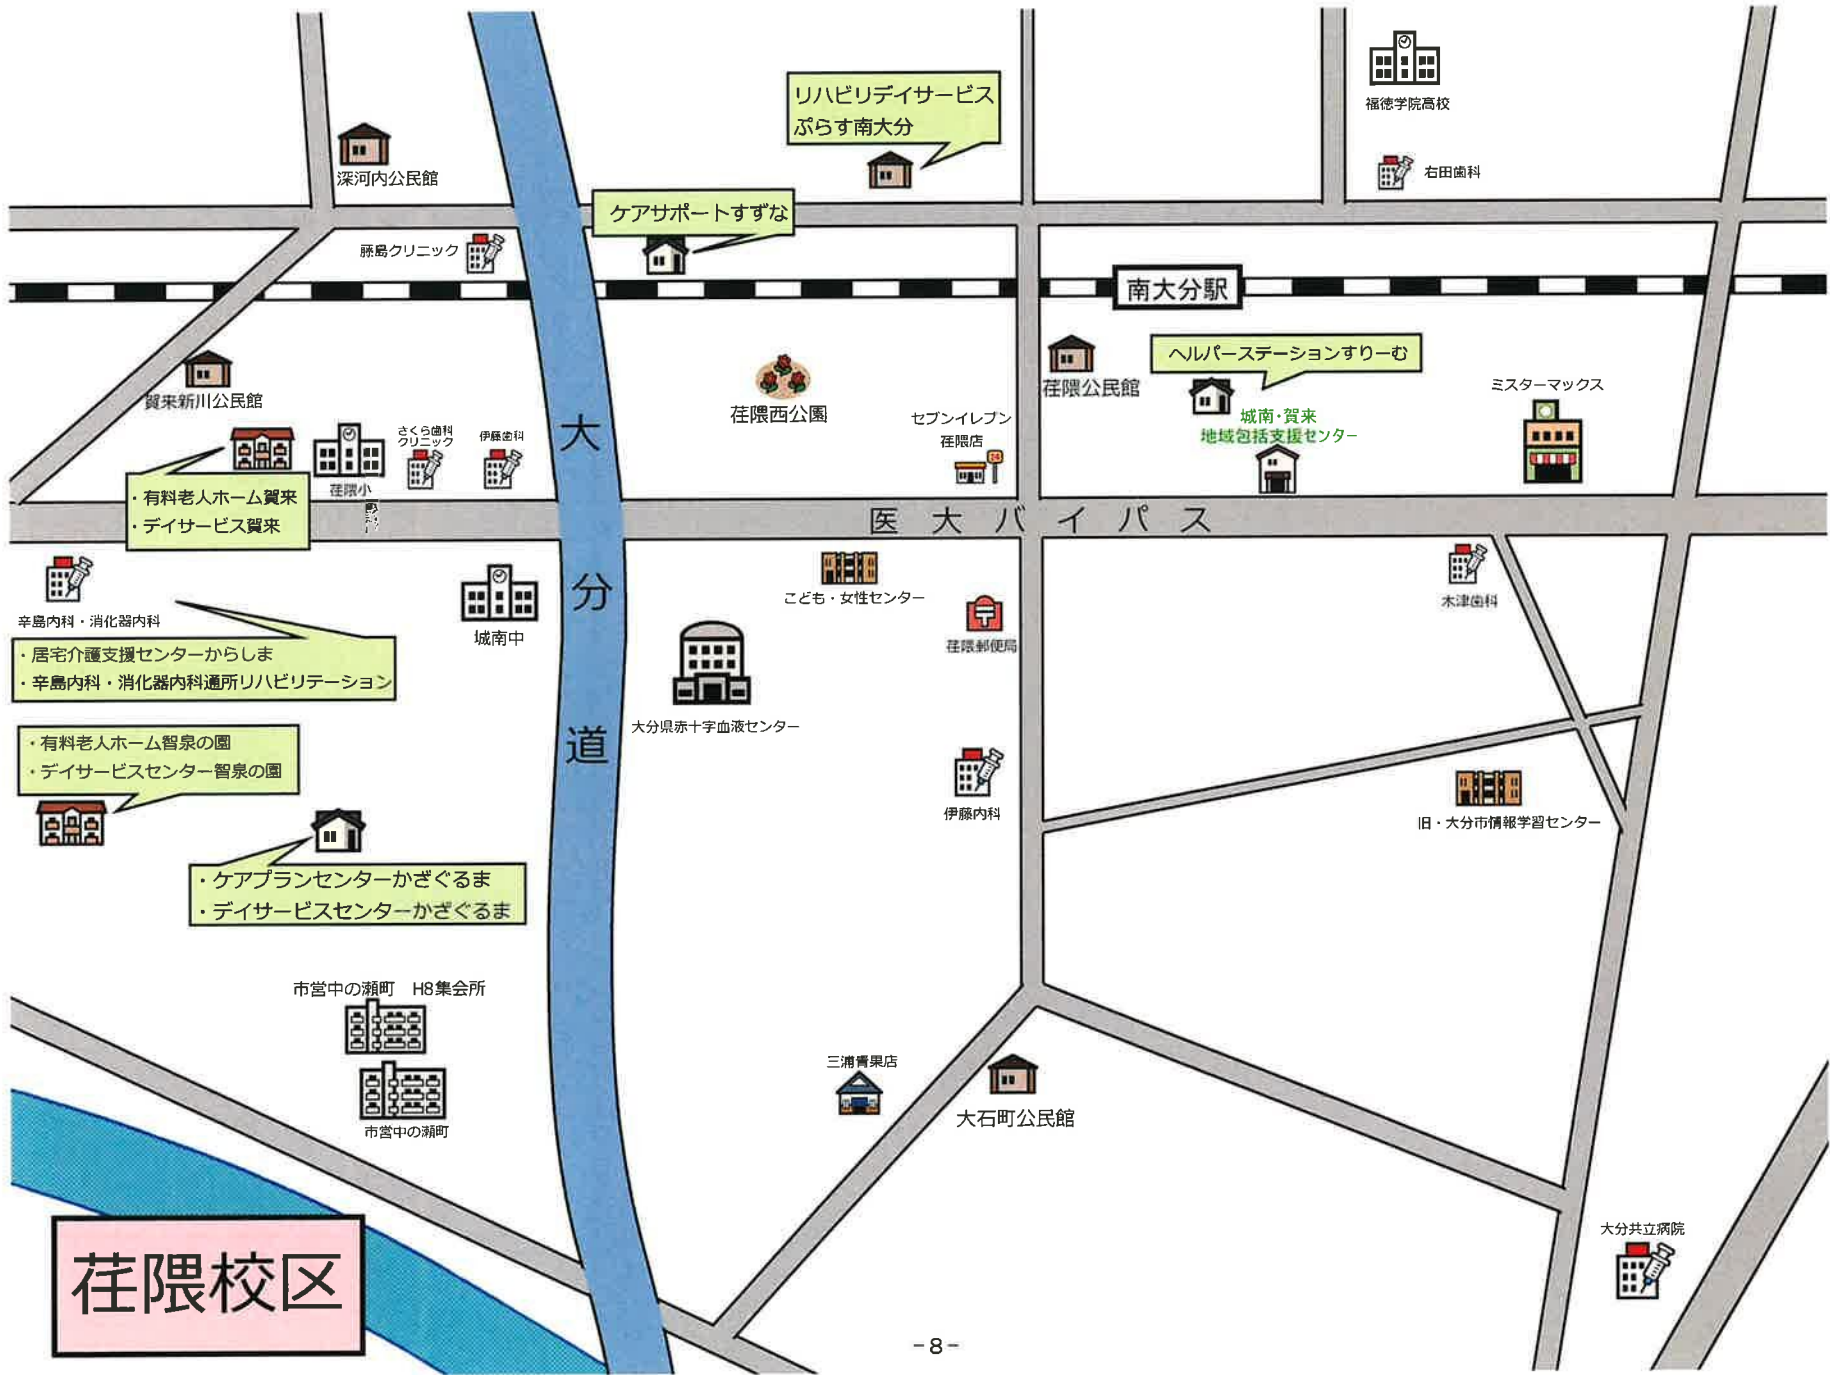

令和5年度

城南・賀来

社会資源マップ

城南・賀来地域包括支援センター
(令和5年8月現在)

目 次

荏隈校区(集いの場)	1
賀来校区①(集いの場)	2
賀来校区②(集いの場)	3
賀来校区③(集いの場)	4
賀来校区④(集いの場)	5
城南校区①(集いの場)	6
城南校区②(集いの場)	7
荏隈校区(介護サービス事業所)	8
賀来校区①(介護サービス事業所)	9
賀来校区②(介護サービス事業所)	10
賀来校区③(介護サービス事業所)	11
賀来校区④(介護サービス事業所)	12
城南校区①(介護サービス事業所)	13
城南校区②(介護サービス事業所)	14

- 【賀来衆クラブハウス】
- ・太極拳 ・生け花
 - ・貯筋運動 ・俳句

- 【賀来衆クラブ】
- ・スポンジボールテニス

- 【国分団地集会場】
- ・国分ふれあいいいききサロン
 - ・ふれあいコープ便(移動店舗販売)
- 【多目的グラウンド】
- ・グラウンドゴルフ

市営国分団地

賀来校区③

リハビリデイサービス
ぶらす南大分

ケアサポートすずな

南大分駅

ヘルパーステーションすりむ

・有料老人ホーム賢来
・デイサービス賢来

・居宅介護支援センターからしま
・辛島内科・消化器内科通所リハビリテーション

・有料老人ホーム智泉の園
・デイサービスセンター智泉の園

・ケアプランセンターかざぐるま
・デイサービスセンターかざぐるま

荏隈校区

賀来校区①

↑ 庄の原方面

賀来校区②

医大バイパス

南大分方面 →

デイサービス夢工房

井野辺病院

挾間方面

- ・有料老人ホーム瑞穂の郷
- ・デイサービスセンター瑞穂の郷
- ・訪問介護ステーションおりおん

賀来校区公民館