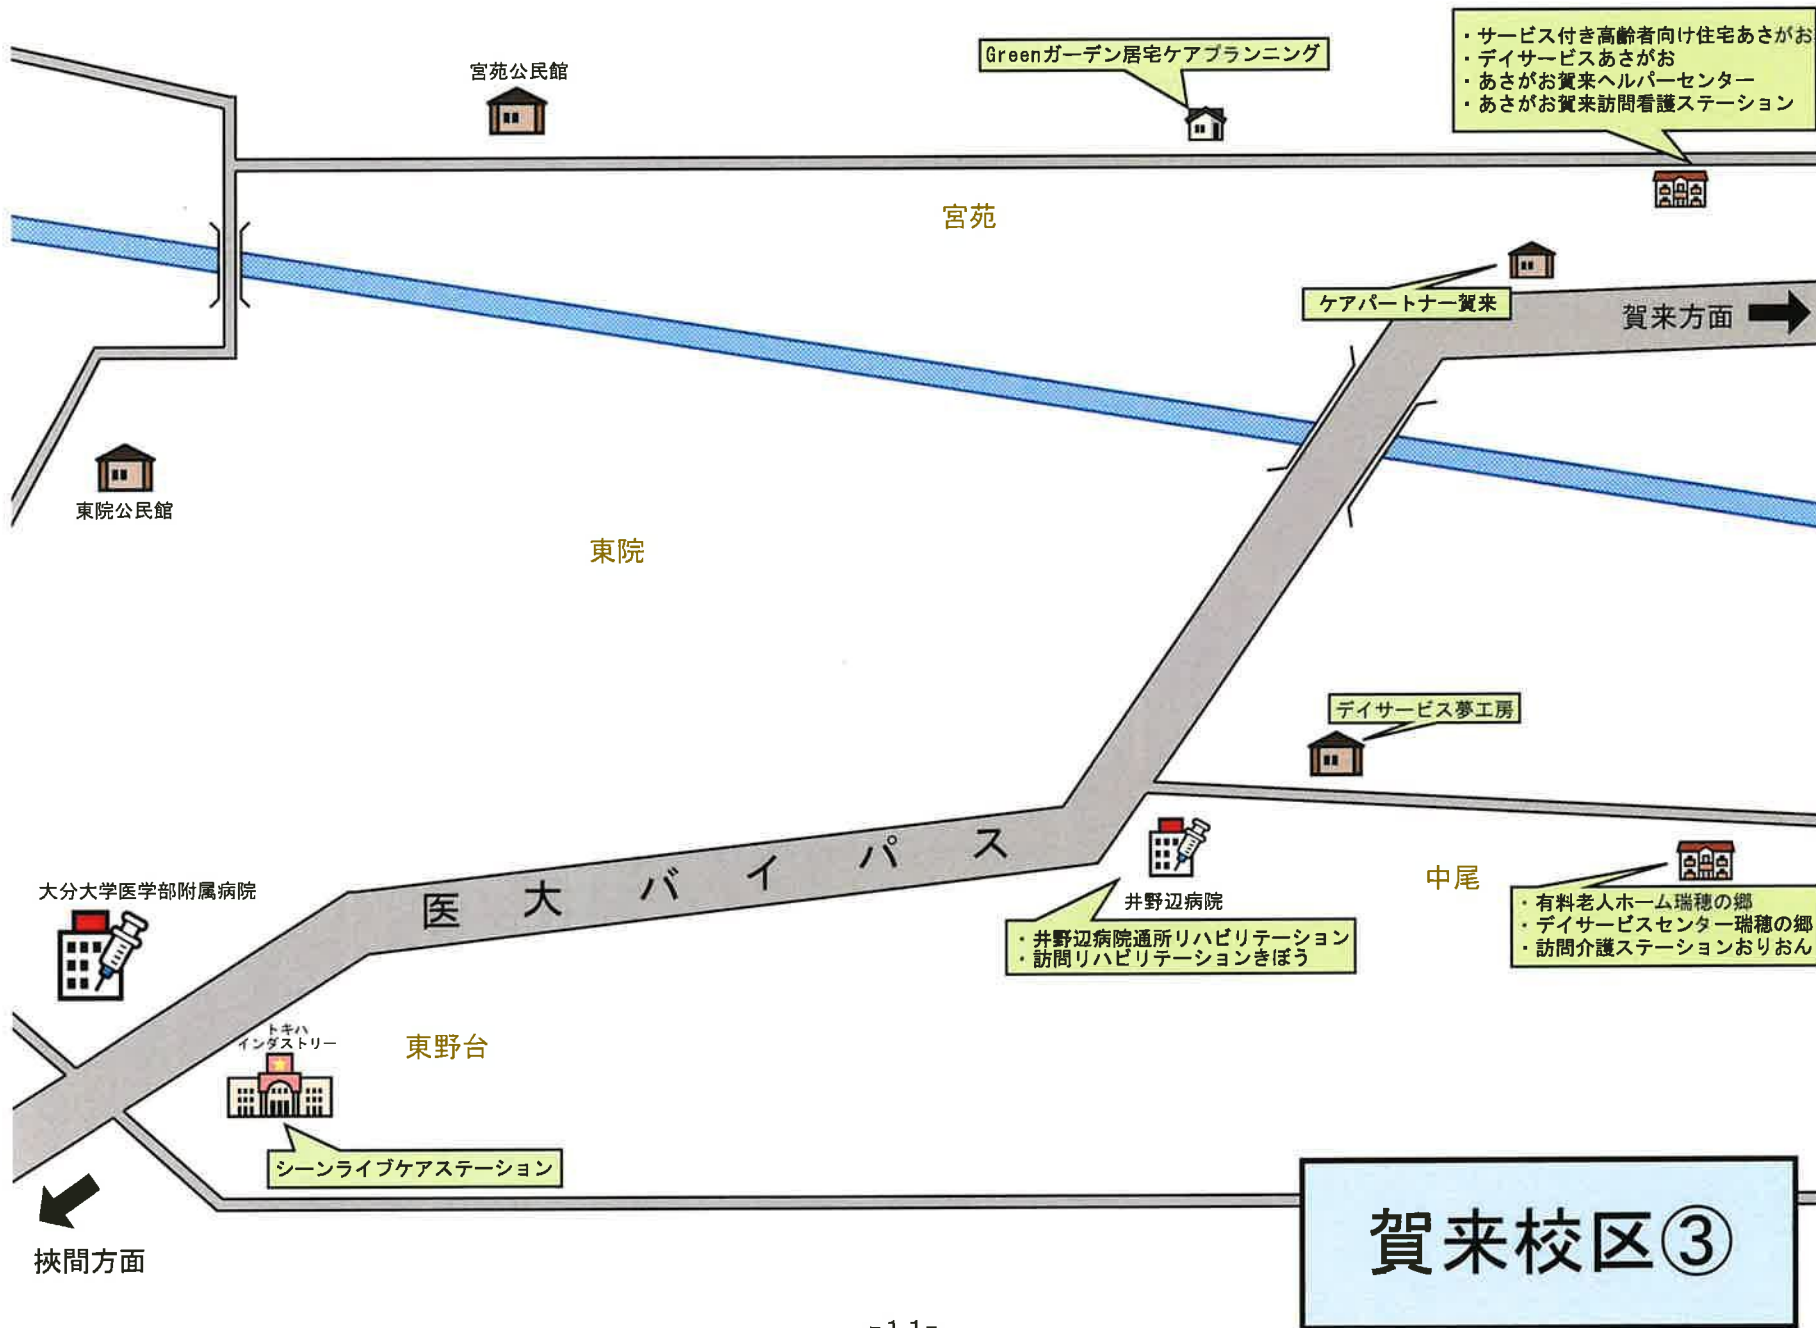

賀来校区②

医大バイパス

南大分方面 →

デイサービス夢工房

井野辺病院

挾間方面

- ・有料老人ホーム瑞穂の郷
- ・デイサービスセンター瑞穂の郷
- ・訪問介護ステーションおりおん

賀来校区公民館

賀来中

賀来神社

賀来小

- ・有料老人ホーム国分の郷
- ・デイサービス国分

市営国分団地

金谷迫トンネル

↑ 西大分方面

大 分 道

大分IC

城南方面 →

大 分 道

↓ 賀来方面

- ・ 特別養護老人ホーム庄の原苑
- ・ 庄の原苑ショートステイサービスセンター
- ・ 庄の原苑介護保険サービスセンター
- ・ 庄の原苑デイサービスセンター
- ・ 庄の原苑デイサービスセンターかえで
- ・ 庄の原苑ヘルパーステーション
- ・ グループホーム庄の原苑
- ・ ケアハウス庄の原苑

庄の原クリニック

- ・ サービス付き高齢者向け住宅あしすと
- ・ デイサービスセンターあしすと
- ・ ヘルパーステーションあしすと