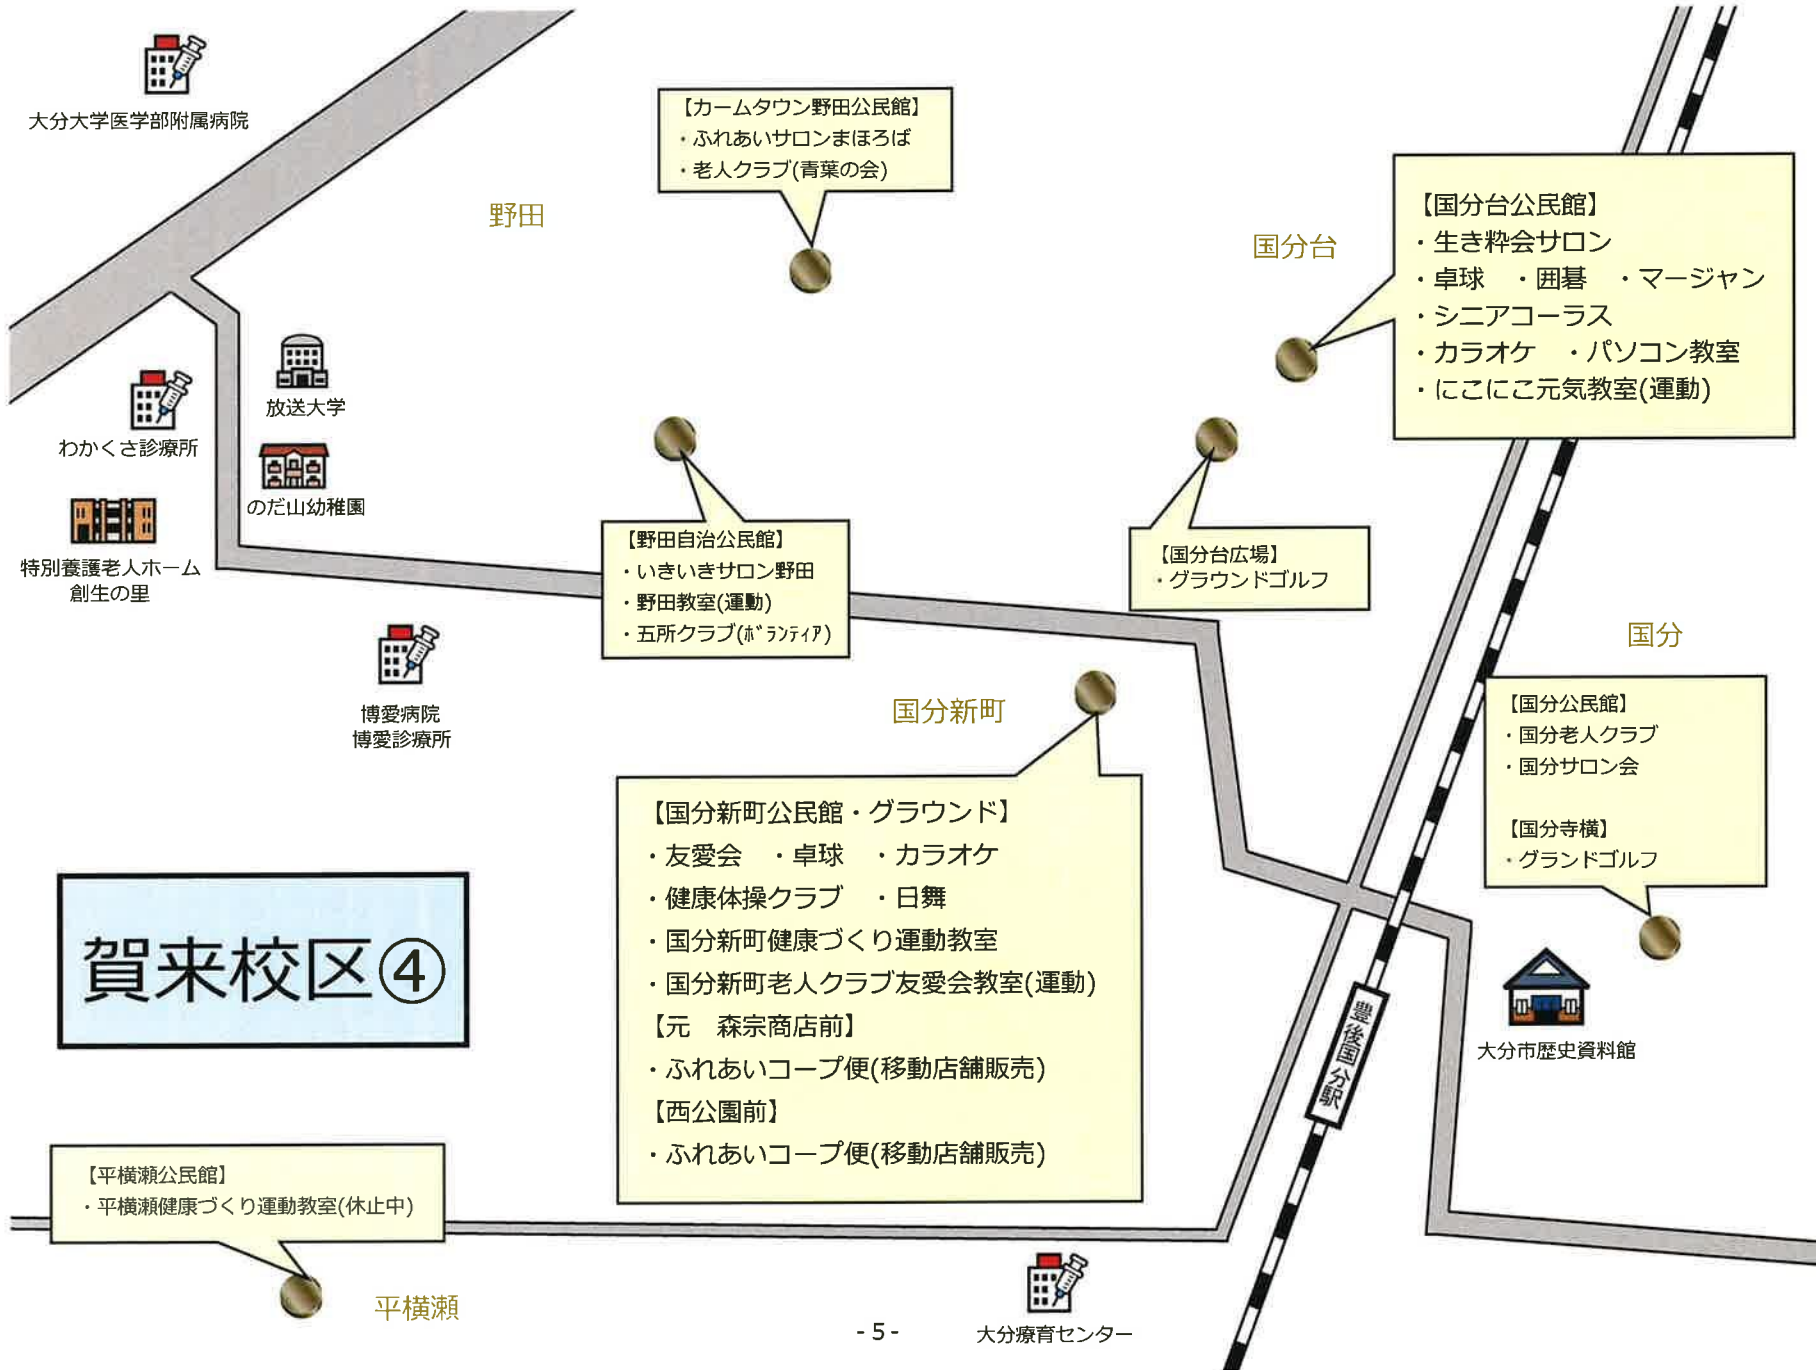

- 【賀来衆クラブハウス】
- ・太極拳 ・生け花
 - ・貯筋運動 ・俳句

- 【賀来衆クラブ】
- ・スポンジボールテニス

- 【国分団地集会場】
- ・国分ふれあいいいききサロン
 - ・ふれあいコープ便(移動店舗販売)
- 【多目的グラウンド】
- ・グラウンドゴルフ

市営国分団地

賀来校区③

リハビリデイサービス
ぶらす南大分

ケアサポートすずな

南大分駅

ヘルパーステーションすりむ

・有料老人ホーム賢来
・デイサービス賢来

・居宅介護支援センターからしま
・辛島内科・消化器内科通所リハビリテーション

・有料老人ホーム智泉の園
・デイサービスセンター智泉の園

・ケアプランセンターかざぐるま
・デイサービスセンターかざぐるま

荏隈校区

賀来校区①

↑ 庄の原方面

賀来校区②

医大バイパス

南大分方面 →

デイサービス夢工房

井野辺病院

挾間方面

- ・有料老人ホーム瑞穂の郷
- ・デイサービスセンター瑞穂の郷
- ・訪問介護ステーションおりおん

賀来校区公民館