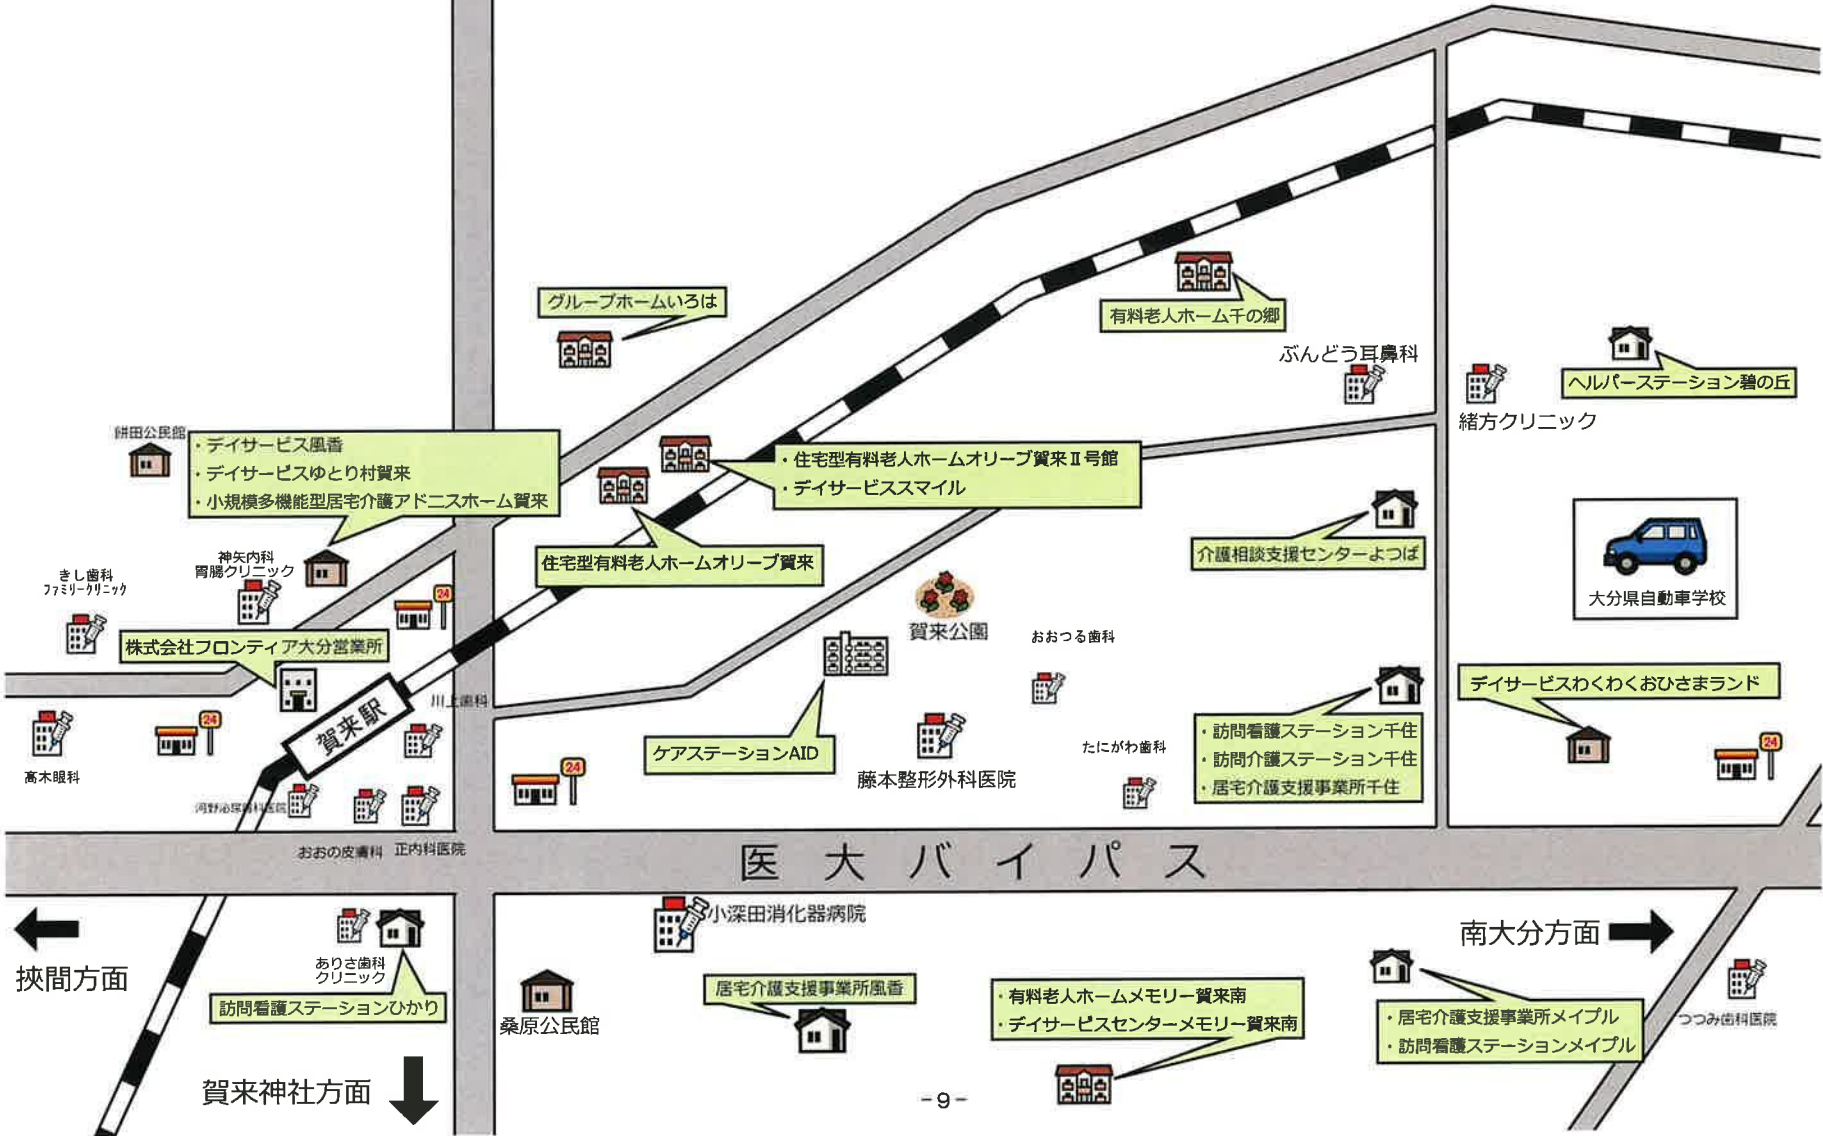

ヘルパーステーションすりむ

・有料老人ホーム賢来
・デイサービス賢来

・居宅介護支援センターからしま
・辛島内科・消化器内科通所リハビリテーション

・有料老人ホーム智泉の園
・デイサービスセンター智泉の園

・ケアプランセンターかざぐるま
・デイサービスセンターかざぐるま

荏隈校区

賀来校区①

↑ 庄の原方面

賀来校区②

医大バイパス

南大分方面 →

デイサービス夢工房

井野辺病院

挾間方面

- ・有料老人ホーム瑞穂の郷
- ・デイサービスセンター瑞穂の郷
- ・訪問介護ステーションおりおん

賀来校区公民館

賀来中

賀来神社

賀来小

- ・有料老人ホーム国分の郷
- ・デイサービス国分

市営国分団地

金谷迫トンネル

↑ 西大分方面

大 分 道