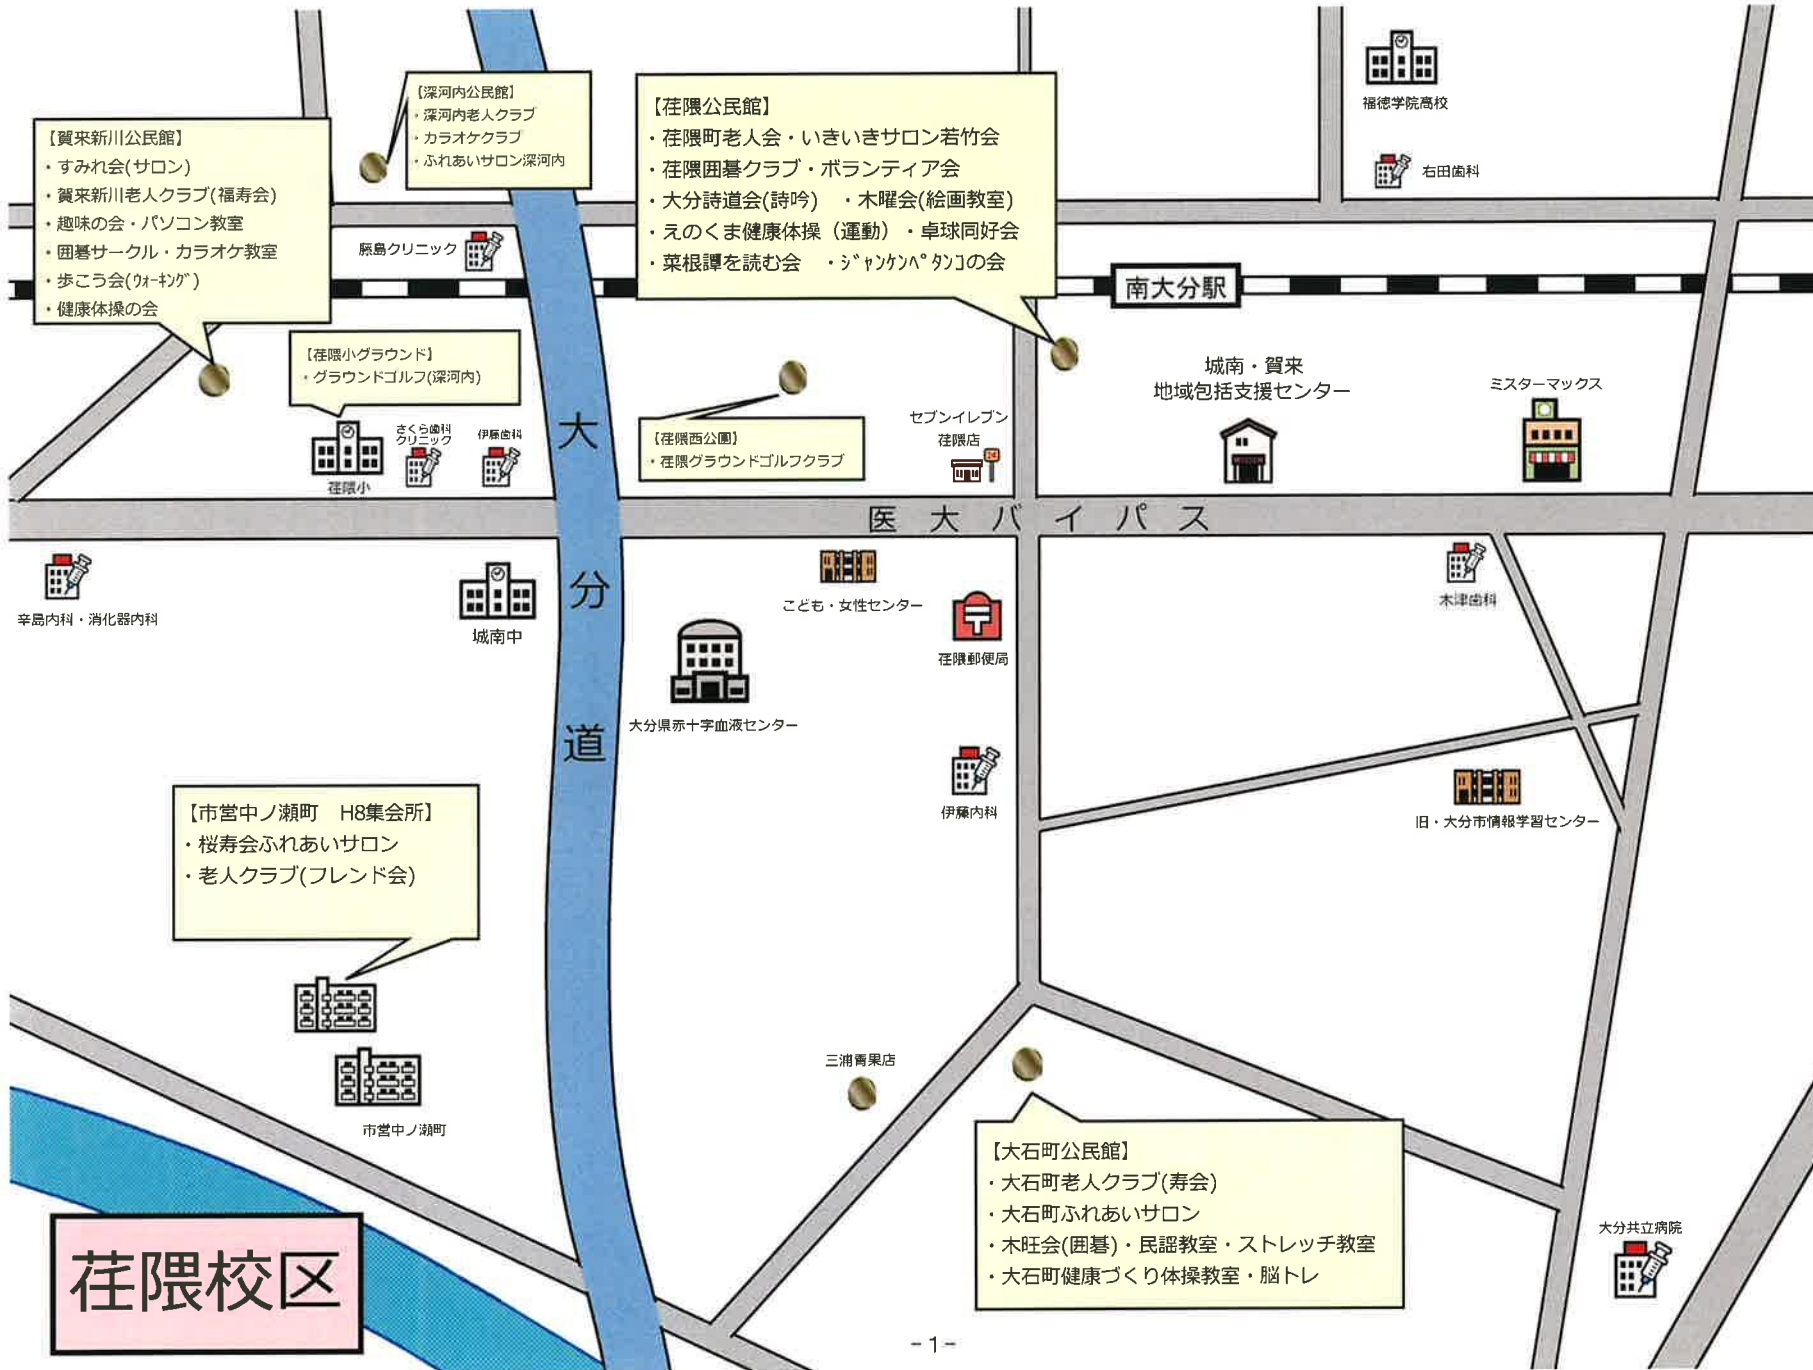

令和5年度

城南・賀来

社会資源マップ

城南・賀来地域包括支援センター
(令和5年8月現在)

目 次

荏隈校区(集いの場)	1
賀来校区①(集いの場)	2
賀来校区②(集いの場)	3
賀来校区③(集いの場)	4
賀来校区④(集いの場)	5
城南校区①(集いの場)	6
城南校区②(集いの場)	7
荏隈校区(介護サービス事業所)	8
賀来校区①(介護サービス事業所)	9
賀来校区②(介護サービス事業所)	10
賀来校区③(介護サービス事業所)	11
賀来校区④(介護サービス事業所)	12
城南校区①(介護サービス事業所)	13
城南校区②(介護サービス事業所)	14

賀来校区①

↑ 庄の原方面

【上片面地区】
・ 棕の実会(集いの場)

【賀来公園】
・ 賀来新川グラウンドゴルフ

【桑原公民館】
・ 桑原老人クラブ

南大分方面 →

賀来校区②

医大バイパス