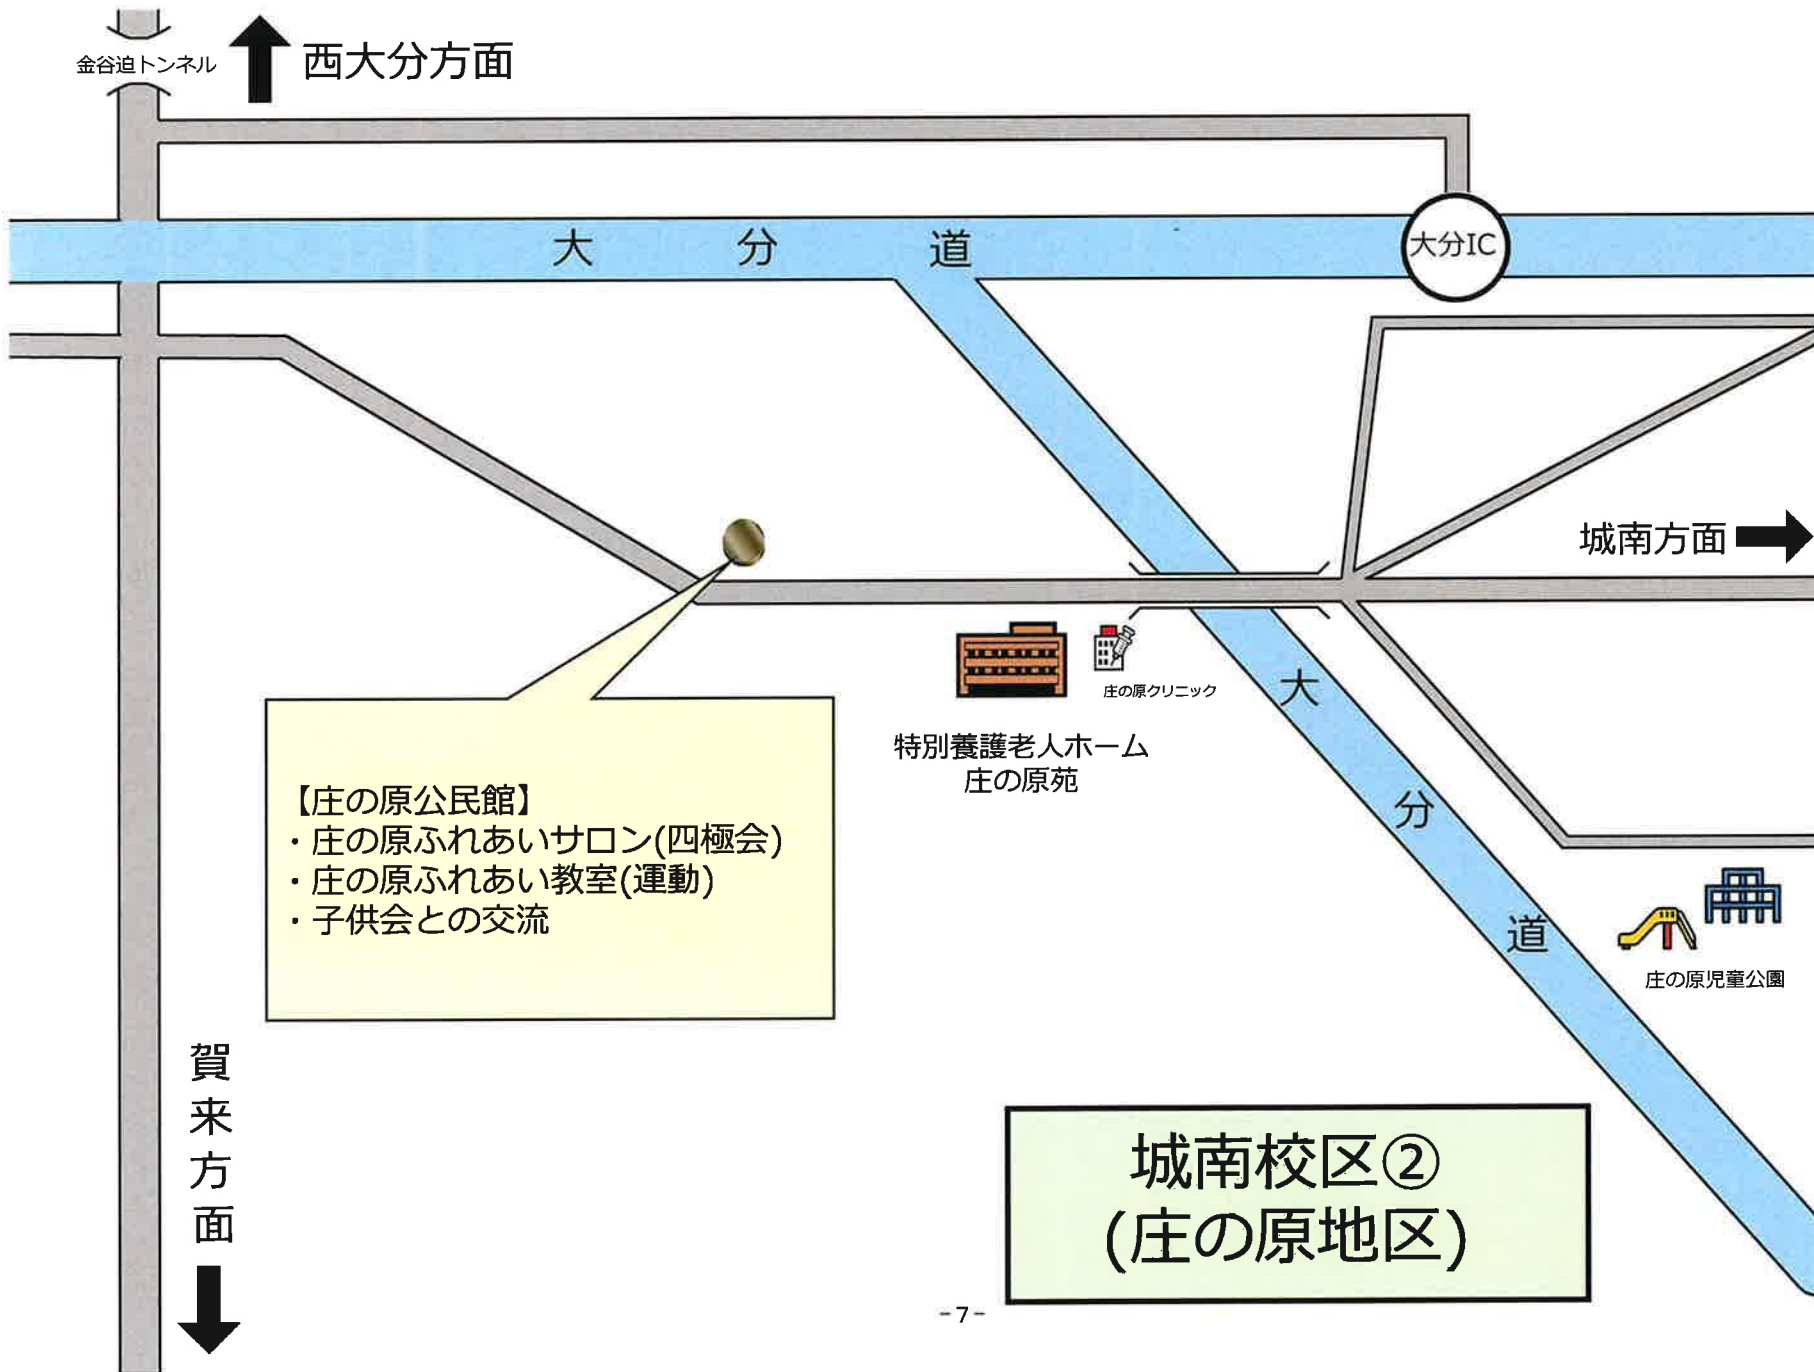

- 【賀来衆クラブハウス】
- ・太極拳 ・生け花
 - ・貯筋運動 ・俳句

- 【賀来衆クラブ】
- ・スポンジボールテニス

- 【国分団地集会場】
- ・国分ふれあいいいききサロン
 - ・ふれあいコープ便(移動店舗販売)
- 【多目的グラウンド】
- ・グラウンドゴルフ

市営国分団地

賀来校区③

リハビリデイサービス
ぶらす南大分

ケアサポートすずな

南大分駅

ヘルパーステーションすりむ

・有料老人ホーム賢来
・デイサービス賢来

・居宅介護支援センターからしま
・辛島内科・消化器内科通所リハビリテーション

・有料老人ホーム智泉の園
・デイサービスセンター智泉の園

・ケアプランセンターかざぐるま
・デイサービスセンターかざぐるま

荏隈校区

賀来校区①

↑ 庄の原方面

賀来校区②

医大バイパス

南大分方面 →

デイサービス夢工房

井野辺病院

挾間方面

- ・有料老人ホーム瑞穂の郷
- ・デイサービスセンター瑞穂の郷
- ・訪問介護ステーションおりおん

賀来校区公民館