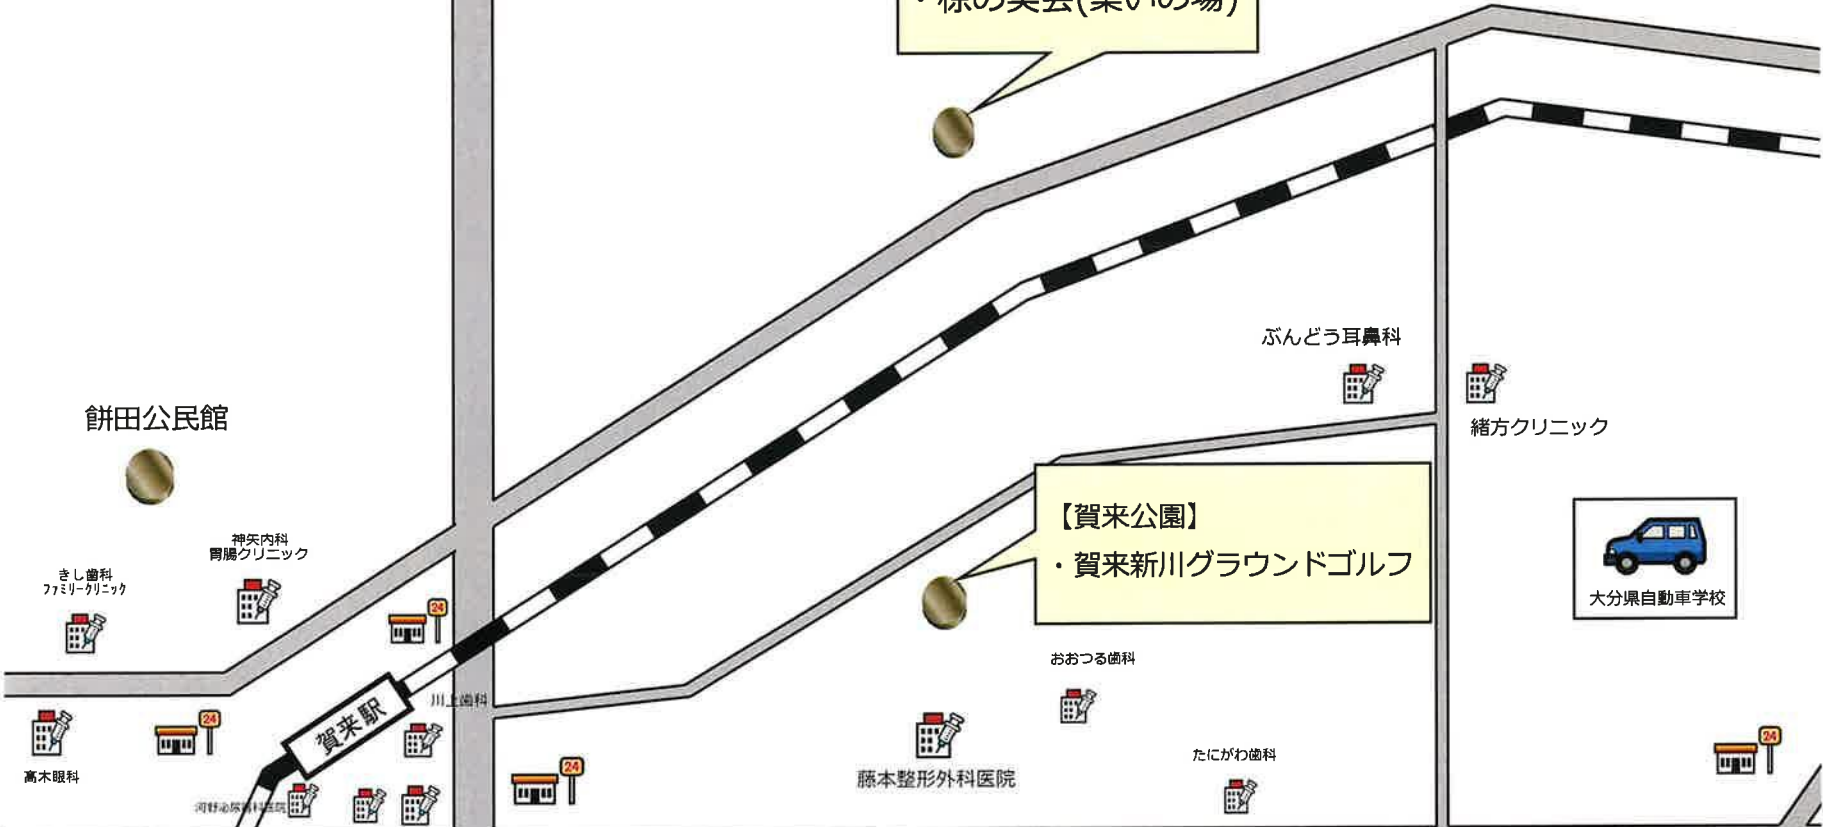

令和5年度

城南・賀来

社会資源マップ

城南・賀来地域包括支援センター
(令和5年8月現在)

目 次

荏隈校区(集いの場)	1
賀来校区①(集いの場)	2
賀来校区②(集いの場)	3
賀来校区③(集いの場)	4
賀来校区④(集いの場)	5
城南校区①(集いの場)	6
城南校区②(集いの場)	7
荏隈校区(介護サービス事業所)	8
賀来校区①(介護サービス事業所)	9
賀来校区②(介護サービス事業所)	10
賀来校区③(介護サービス事業所)	11
賀来校区④(介護サービス事業所)	12
城南校区①(介護サービス事業所)	13
城南校区②(介護サービス事業所)	14

賀来校区①

↑ 庄の原方面

【上片面地区】
・ 棕の実会(集いの場)

【賀来公園】
・ 賀来新川グラウンドゴルフ

【桑原公民館】
・ 桑原老人クラブ

南大分方面 →

賀来校区②

医大バイパス

賀来校区②

医大バイパス

南大分方面 →

デイサービス夢工房

井野辺病院

挾間方面

- ・有料老人ホーム瑞穂の郷
- ・デイサービスセンター瑞穂の郷
- ・訪問介護ステーションおりおん

賀来校区公民館