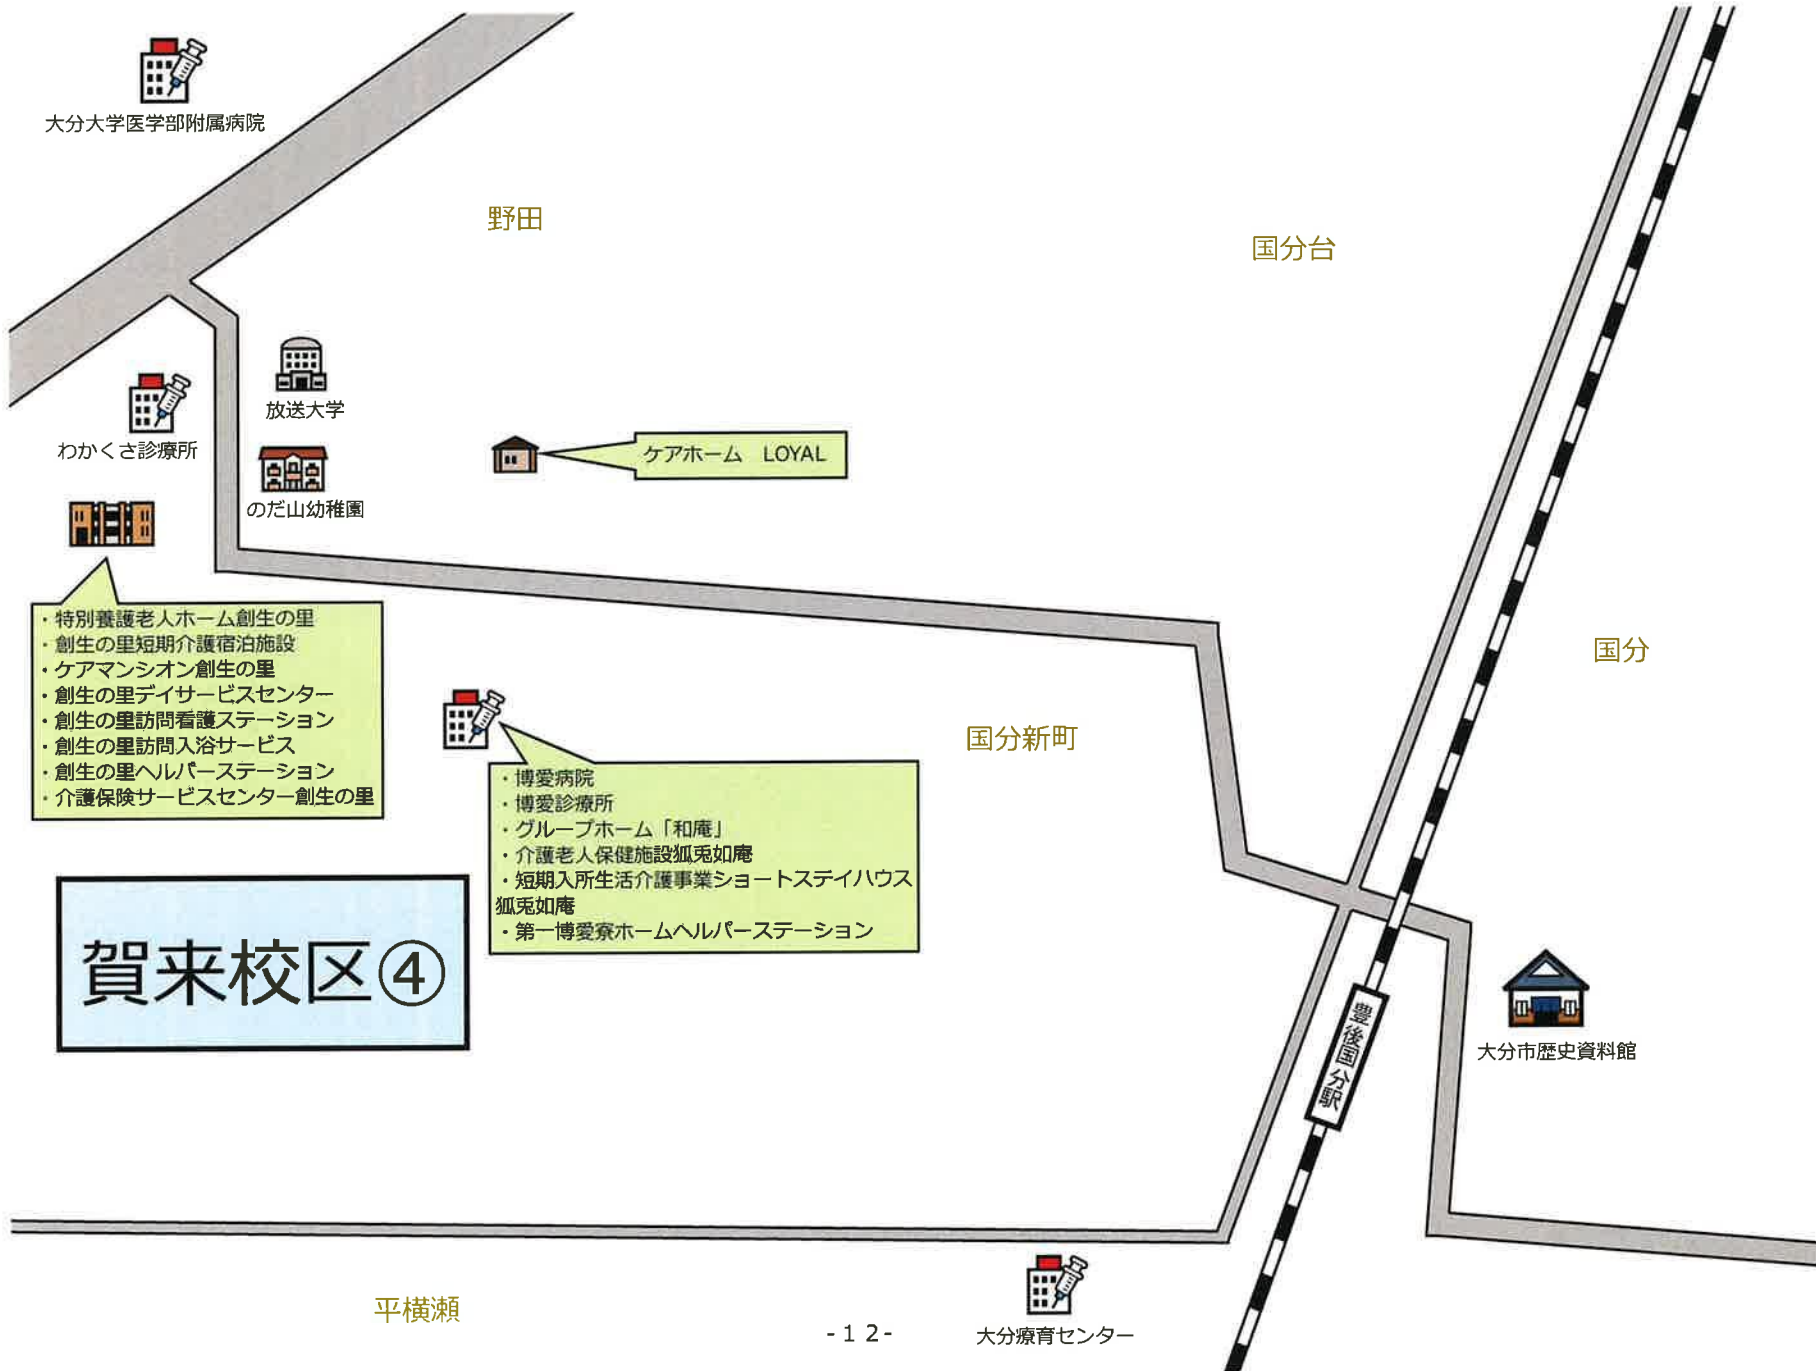

賀来校区②

医大バイパス

南大分方面 →

デイサービス夢工房

井野辺病院

挾間方面

- ・有料老人ホーム瑞穂の郷
- ・デイサービスセンター瑞穂の郷
- ・訪問介護ステーションおりおん

賀来校区公民館

賀来中

賀来神社

賀来小

- ・有料老人ホーム国分の郷
- ・デイサービス国分

市営国分団地

金谷迫トンネル

↑ 西大分方面

大 分 道

大分IC

城南方面 →

大 分 道

↓ 賀来方面

- ・ 特別養護老人ホーム庄の原苑
- ・ 庄の原苑ショートステイサービスセンター
- ・ 庄の原苑介護保険サービスセンター
- ・ 庄の原苑デイサービスセンター
- ・ 庄の原苑デイサービスセンターかえで
- ・ 庄の原苑ヘルパーステーション
- ・ グループホーム庄の原苑
- ・ ケアハウス庄の原苑

庄の原クリニック

- ・ サービス付き高齢者向け住宅あしすと
- ・ デイサービスセンターあしすと
- ・ ヘルパーステーションあしすと