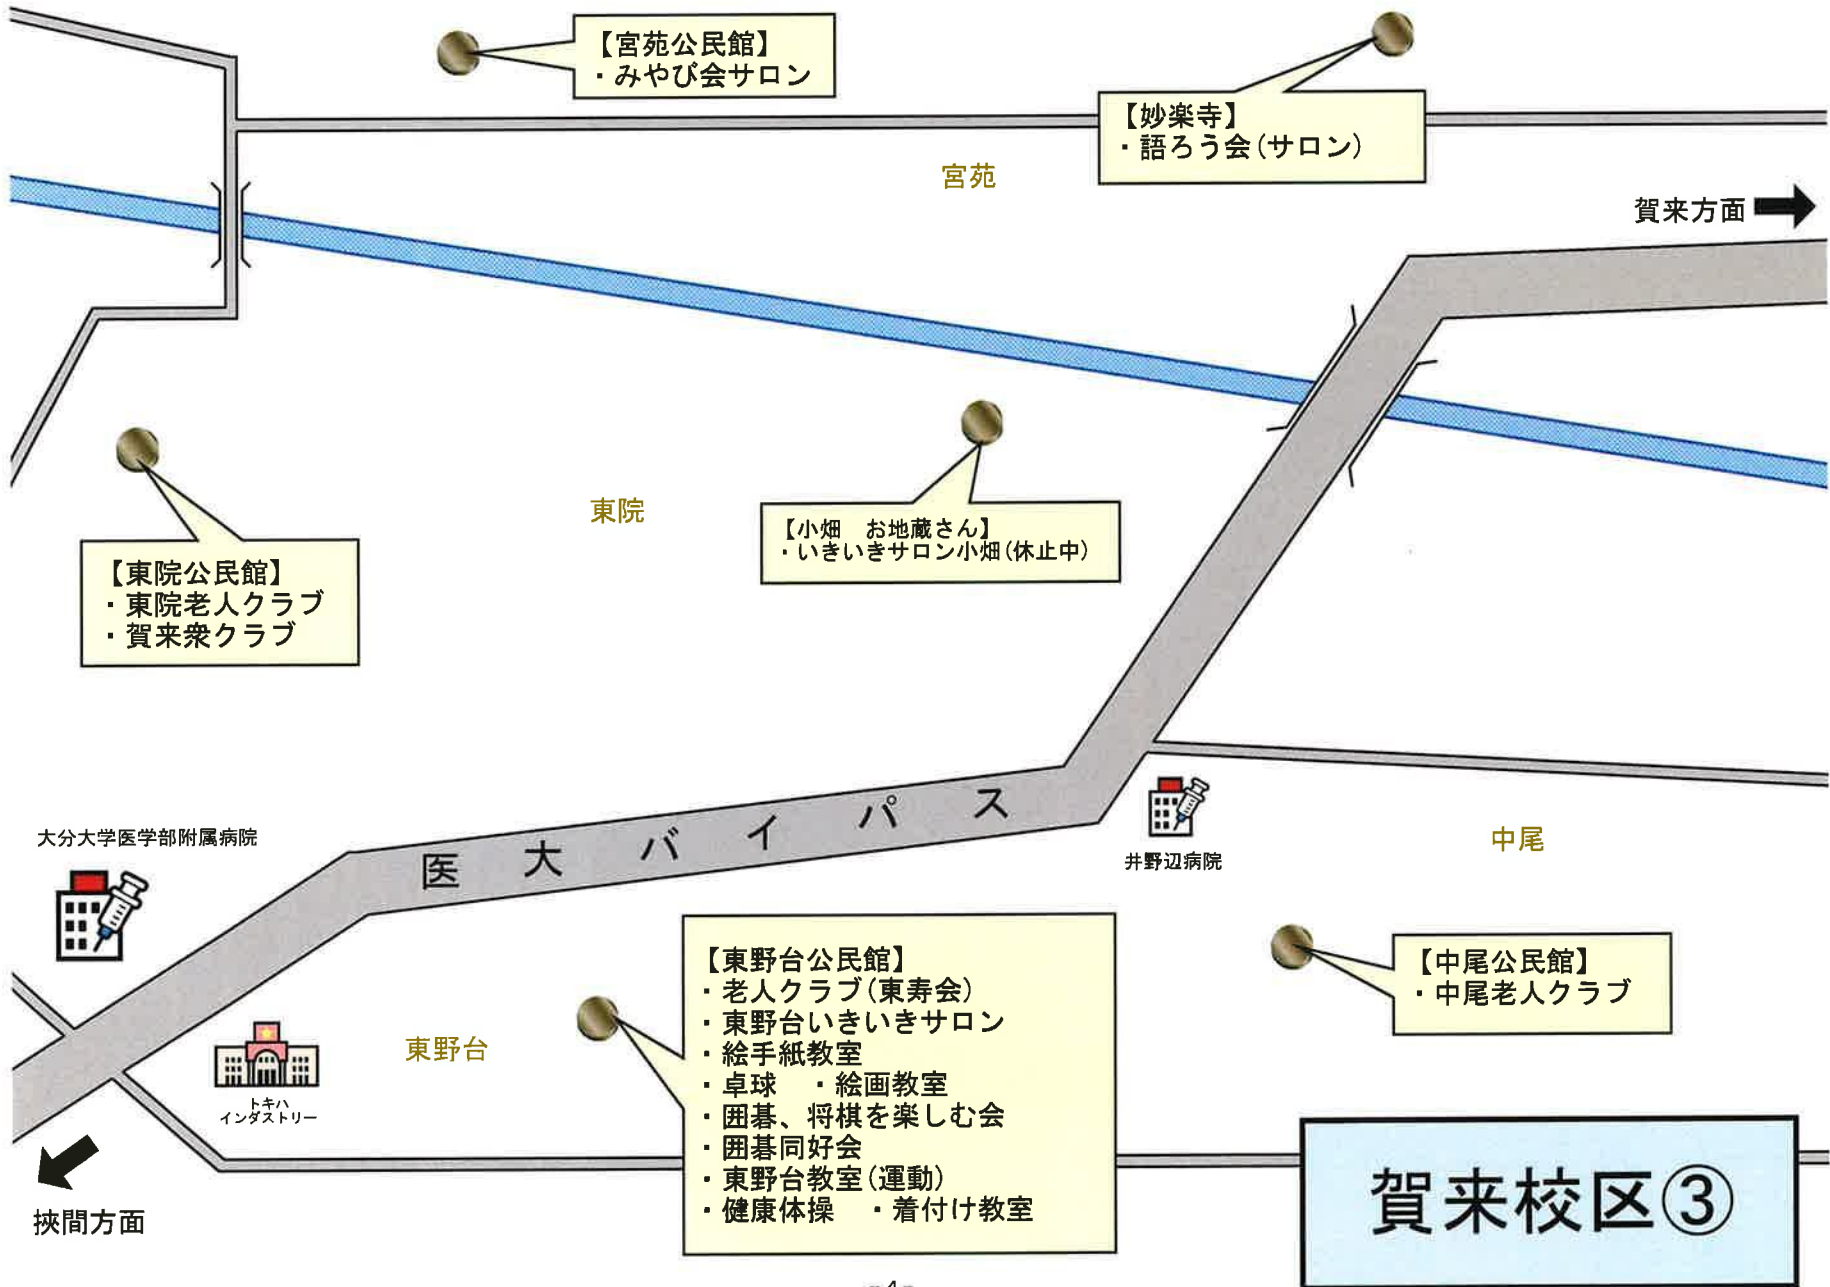

賀来校区①

↑ 庄の原方面

【上片面地区】
・ 棕の実会(集いの場)

【賀来公園】
・ 賀来新川グラウンドゴルフ

【桑原公民館】
・ 桑原老人クラブ

南大分方面 →

賀来校区②

医大バイパス

- 【賀来衆クラブハウス】
- ・太極拳 ・生け花
 - ・貯筋運動 ・俳句

- 【賀来衆クラブ】
- ・スポンジボールテニス

- 【国分団地集会場】
- ・国分ふれあいいいききサロン
 - ・ふれあいコープ便(移動店舗販売)
- 【多目的グラウンド】
- ・グラウンドゴルフ

市営国分団地

賀来校区③

リハビリデイサービス
ぶらす南大分

ケアサポートすずな

南大分駅

ヘルパーステーションすりむ

・有料老人ホーム賢来
・デイサービス賢来

・居宅介護支援センターからしま
・辛島内科・消化器内科通所リハビリテーション

・有料老人ホーム智泉の園
・デイサービスセンター智泉の園

・ケアプランセンターかざぐるま
・デイサービスセンターかざぐるま

荏隈校区

賀来校区①

↑ 庄の原方面

賀来校区②

医大バイパス

南大分方面 →

デイサービス夢工房

井野辺病院

挾間方面

- ・有料老人ホーム瑞穂の郷
- ・デイサービスセンター瑞穂の郷
- ・訪問介護ステーションおりおん

賀来校区公民館