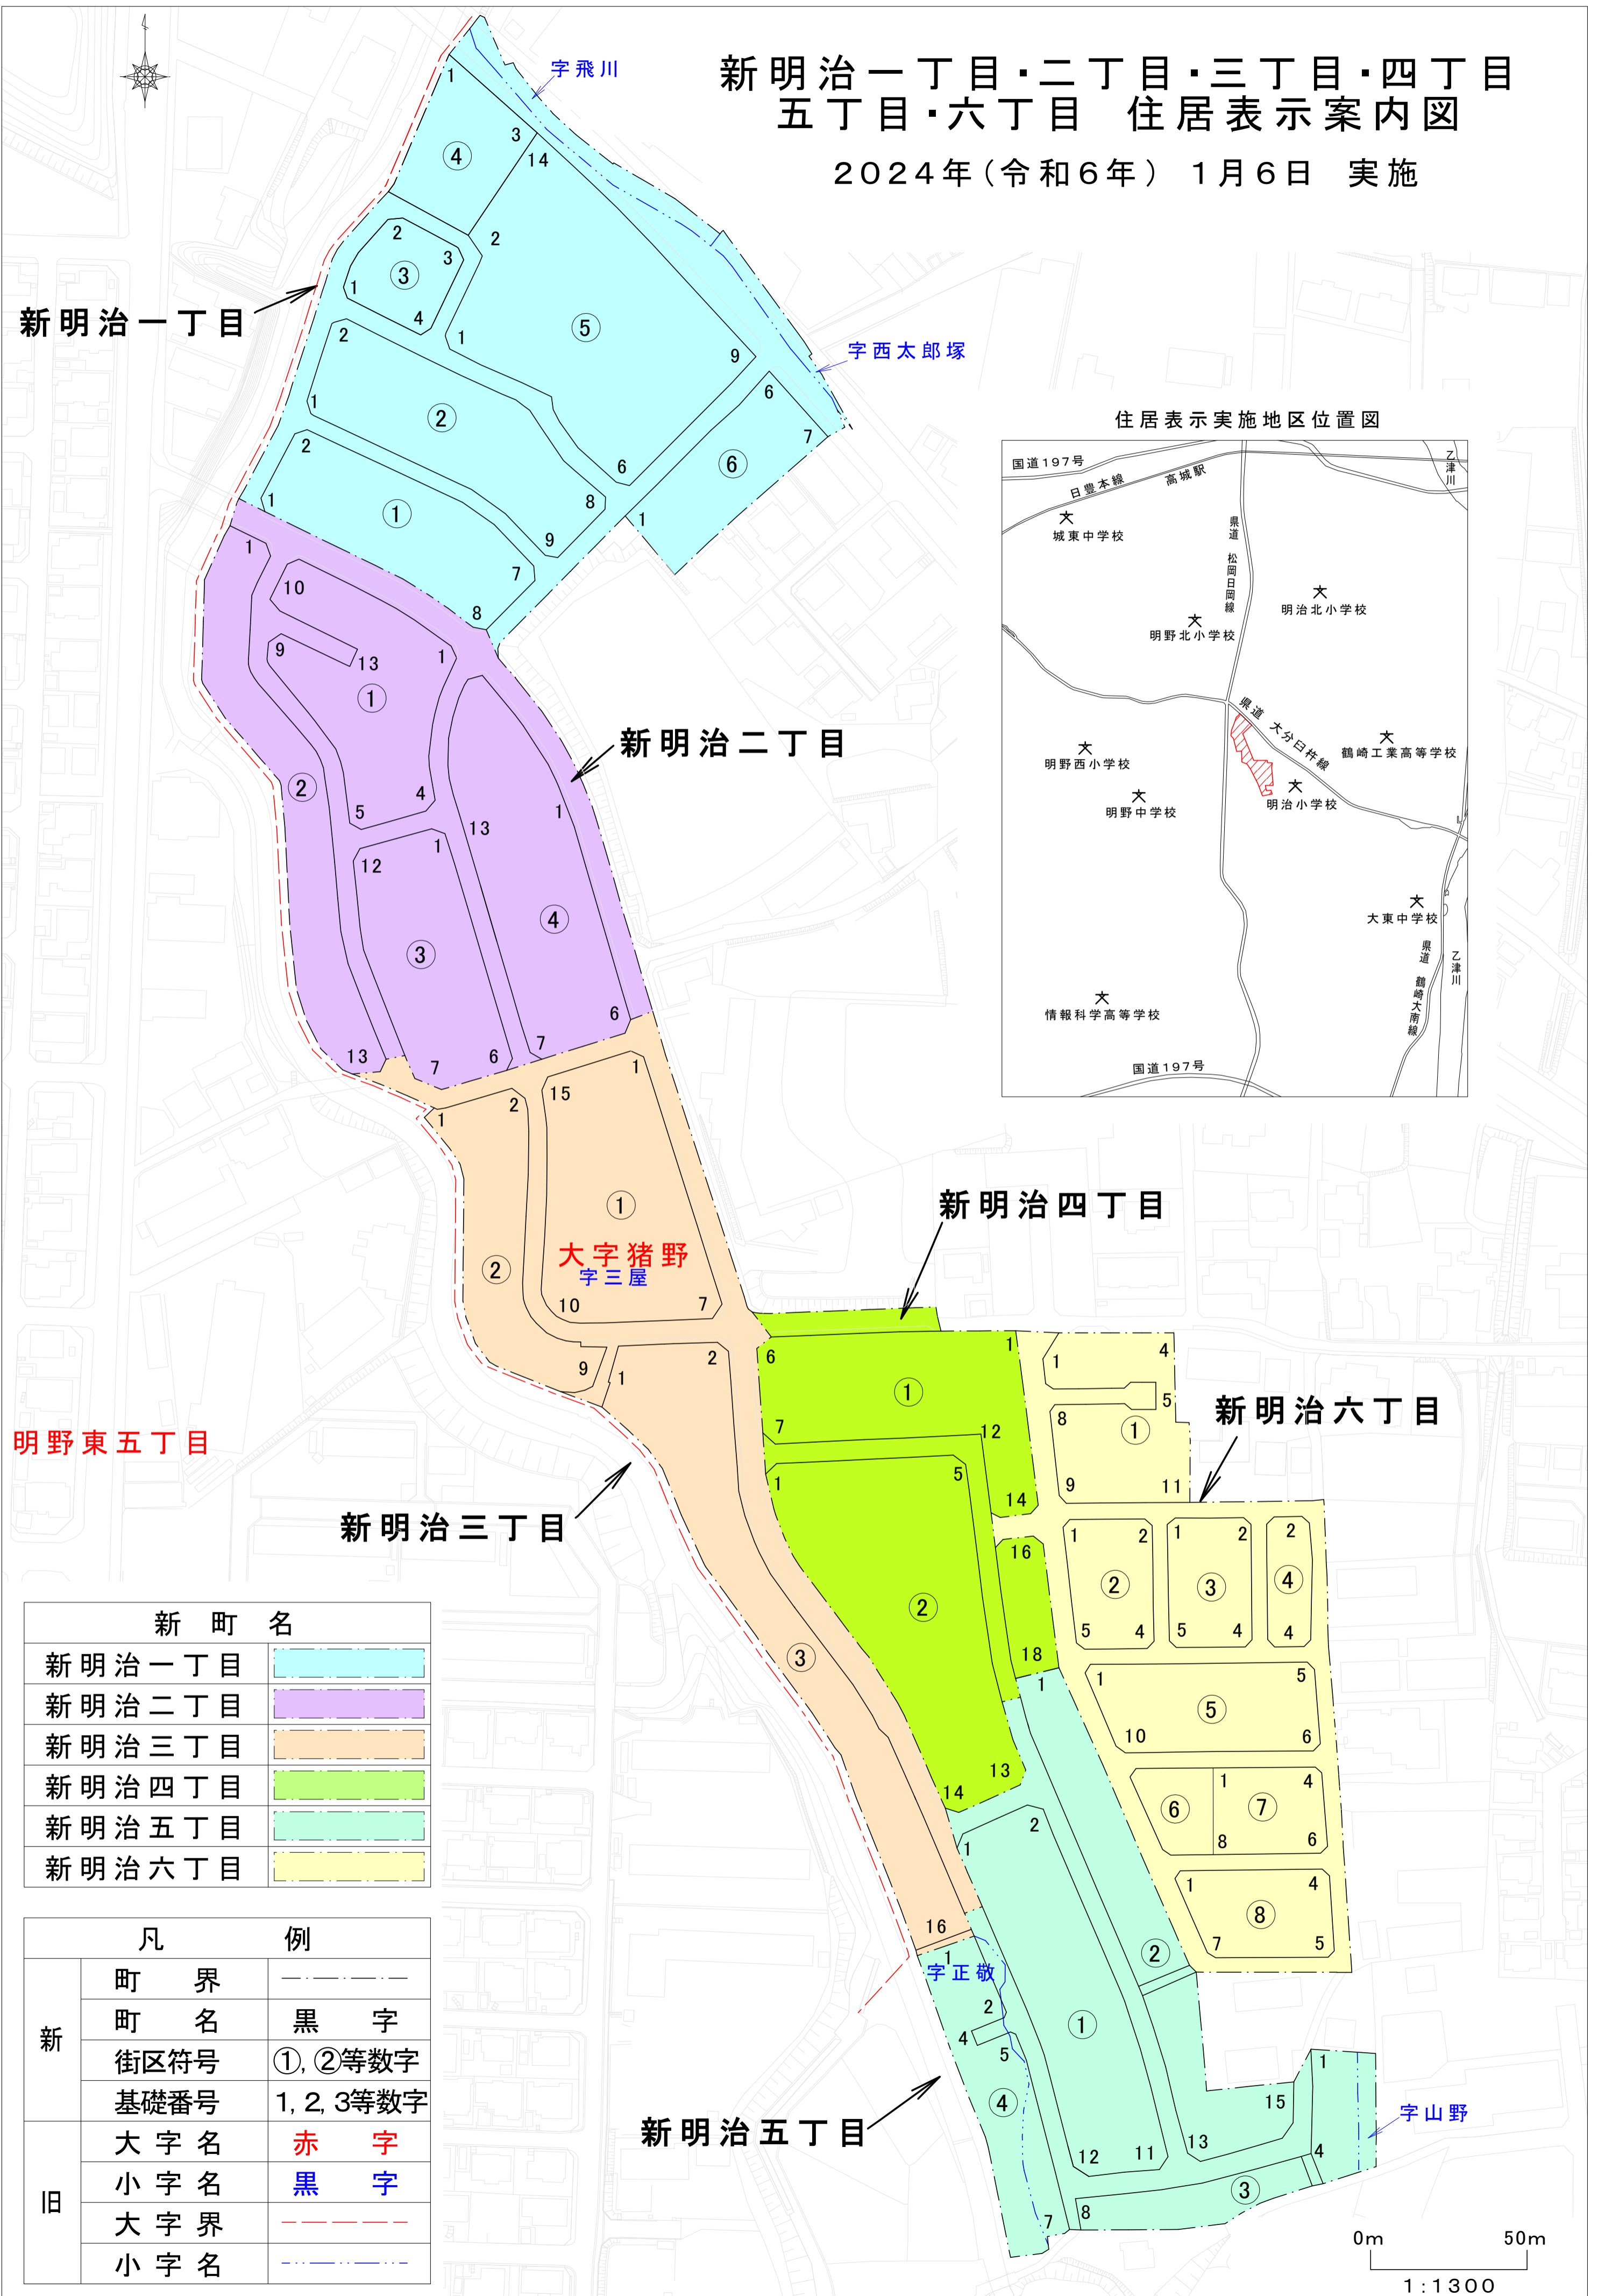

新明治一丁目・二丁目・三丁目・四丁目 五丁目・六丁目 住居表示案内図

2024年(令和6年)1月6日 実施

新町名	
新明治一丁目	
新明治二丁目	
新明治三丁目	
新明治四丁目	
新明治五丁目	
新明治六丁目	

凡例		
新	町界	---
	町名	黒字
	街区符号	①, ②等数字
旧	基礎番号	1, 2, 3等数字
	大字名	赤字
	小字名	黒字
	大字界	---
	小字名	---