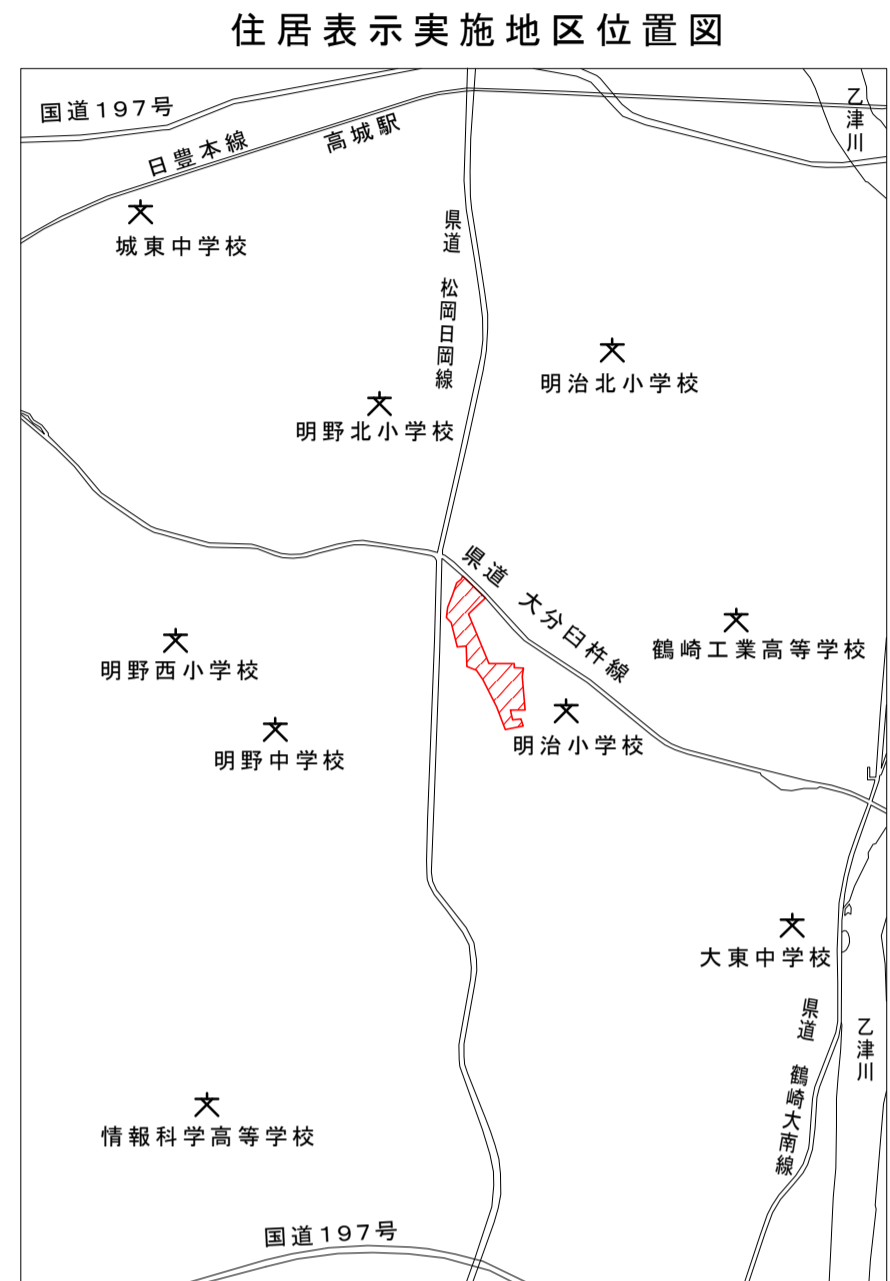

新明治一丁目・二丁目・三丁目・四丁目 五丁目・六丁目 住居表示案内図

2024年(令和6年)1月6日 実施

新町名	
新明治一丁目	
新明治二丁目	
新明治三丁目	
新明治四丁目	
新明治五丁目	
新明治六丁目	

凡例		
新	町界	---
	町名	黒字
	街区符号	①, ②等数字
旧	基礎番号	1, 2, 3等数字
	大字名	赤字
	小字名	黒字
	大字界	---
	小字名	---