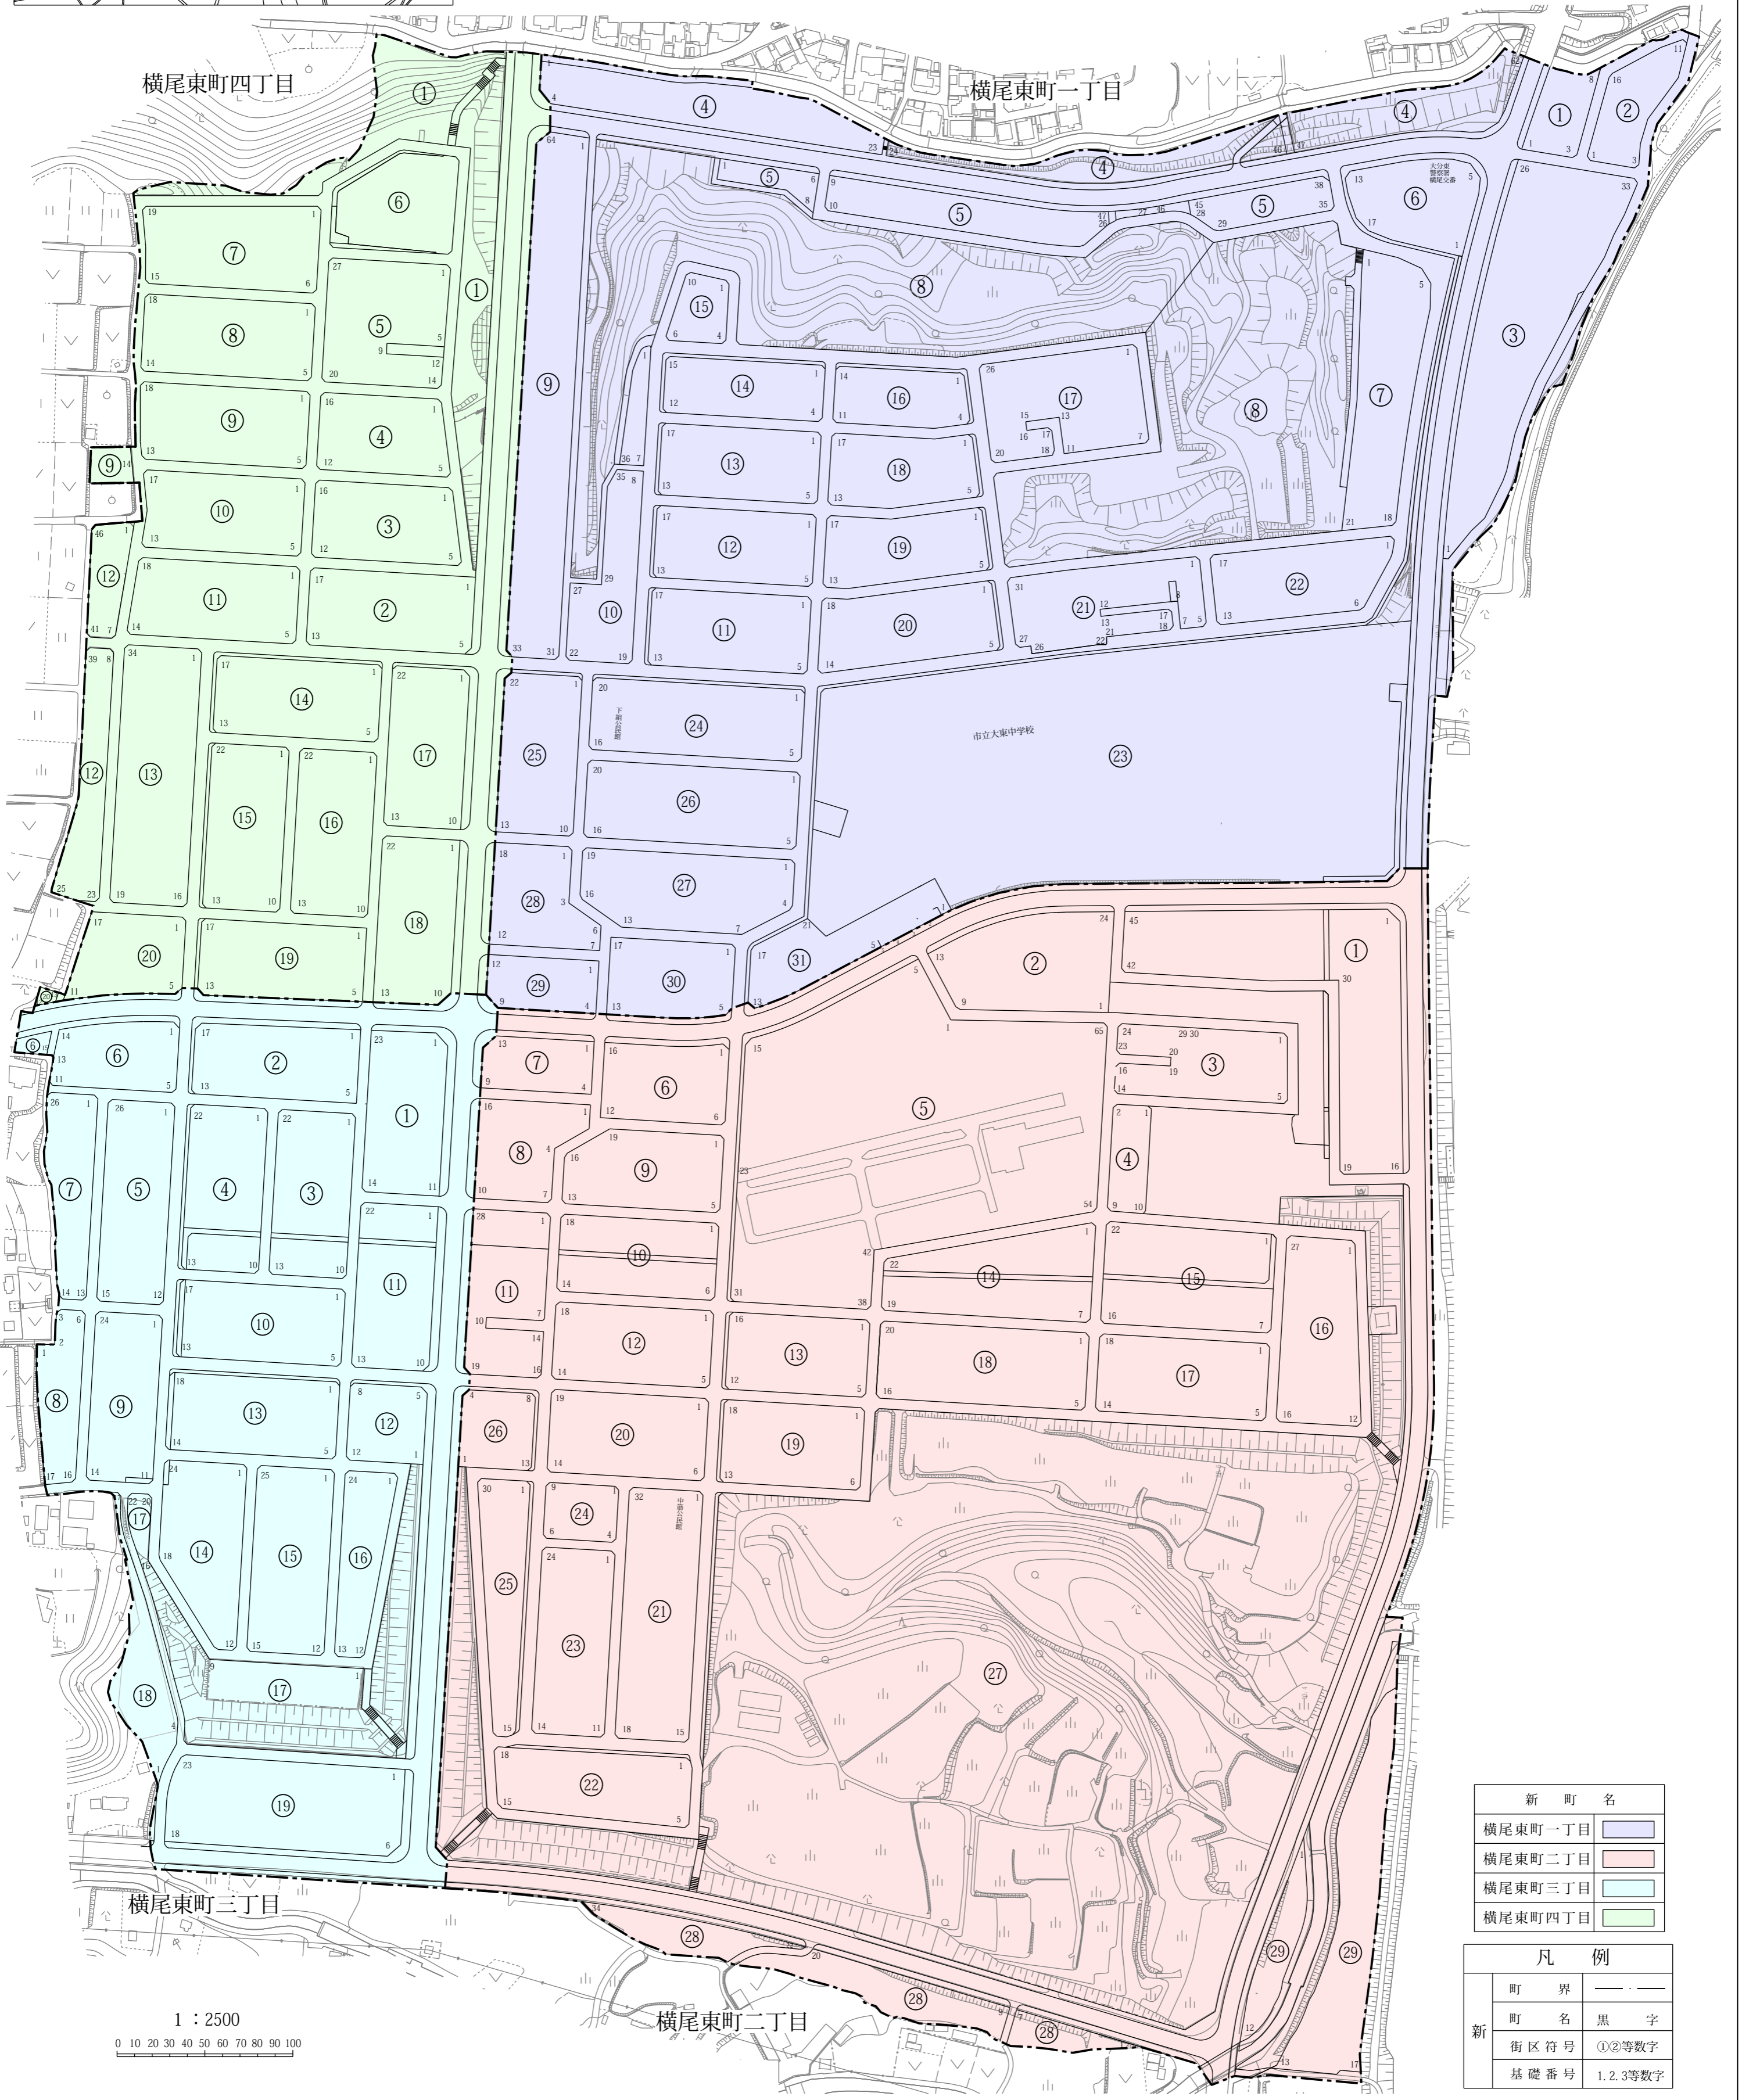

横尾東町一丁目・二丁目・三丁目・四丁目 住居表示案内図

平成31年 1月12日 実施

住居表示実施地区位置図

新町名	
横尾東町一丁目	紫
横尾東町二丁目	桃
横尾東町三丁目	水色
横尾東町四丁目	緑

凡例	
町界	---
町名	黒字
街区符号	①②等数字
基礎番号	1.2.3等数字