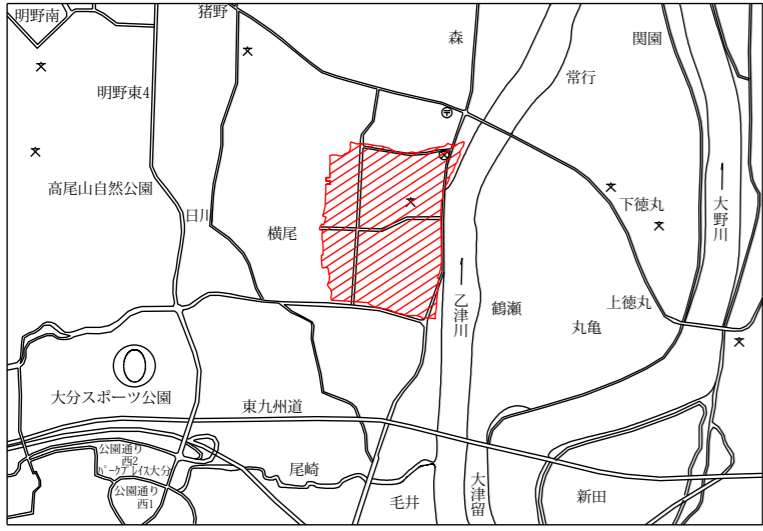

横尾東町一丁目・二丁目・三丁目・四丁目 住居表示案内図

平成31年 1月12日 実施

住居表示実施地区位置図

新町名	
横尾東町一丁目	紫
横尾東町二丁目	桃
横尾東町三丁目	水色
横尾東町四丁目	緑

凡例	
町界	---
町名	黒字
街区符号	①②等数字
基礎番号	1.2.3等数字