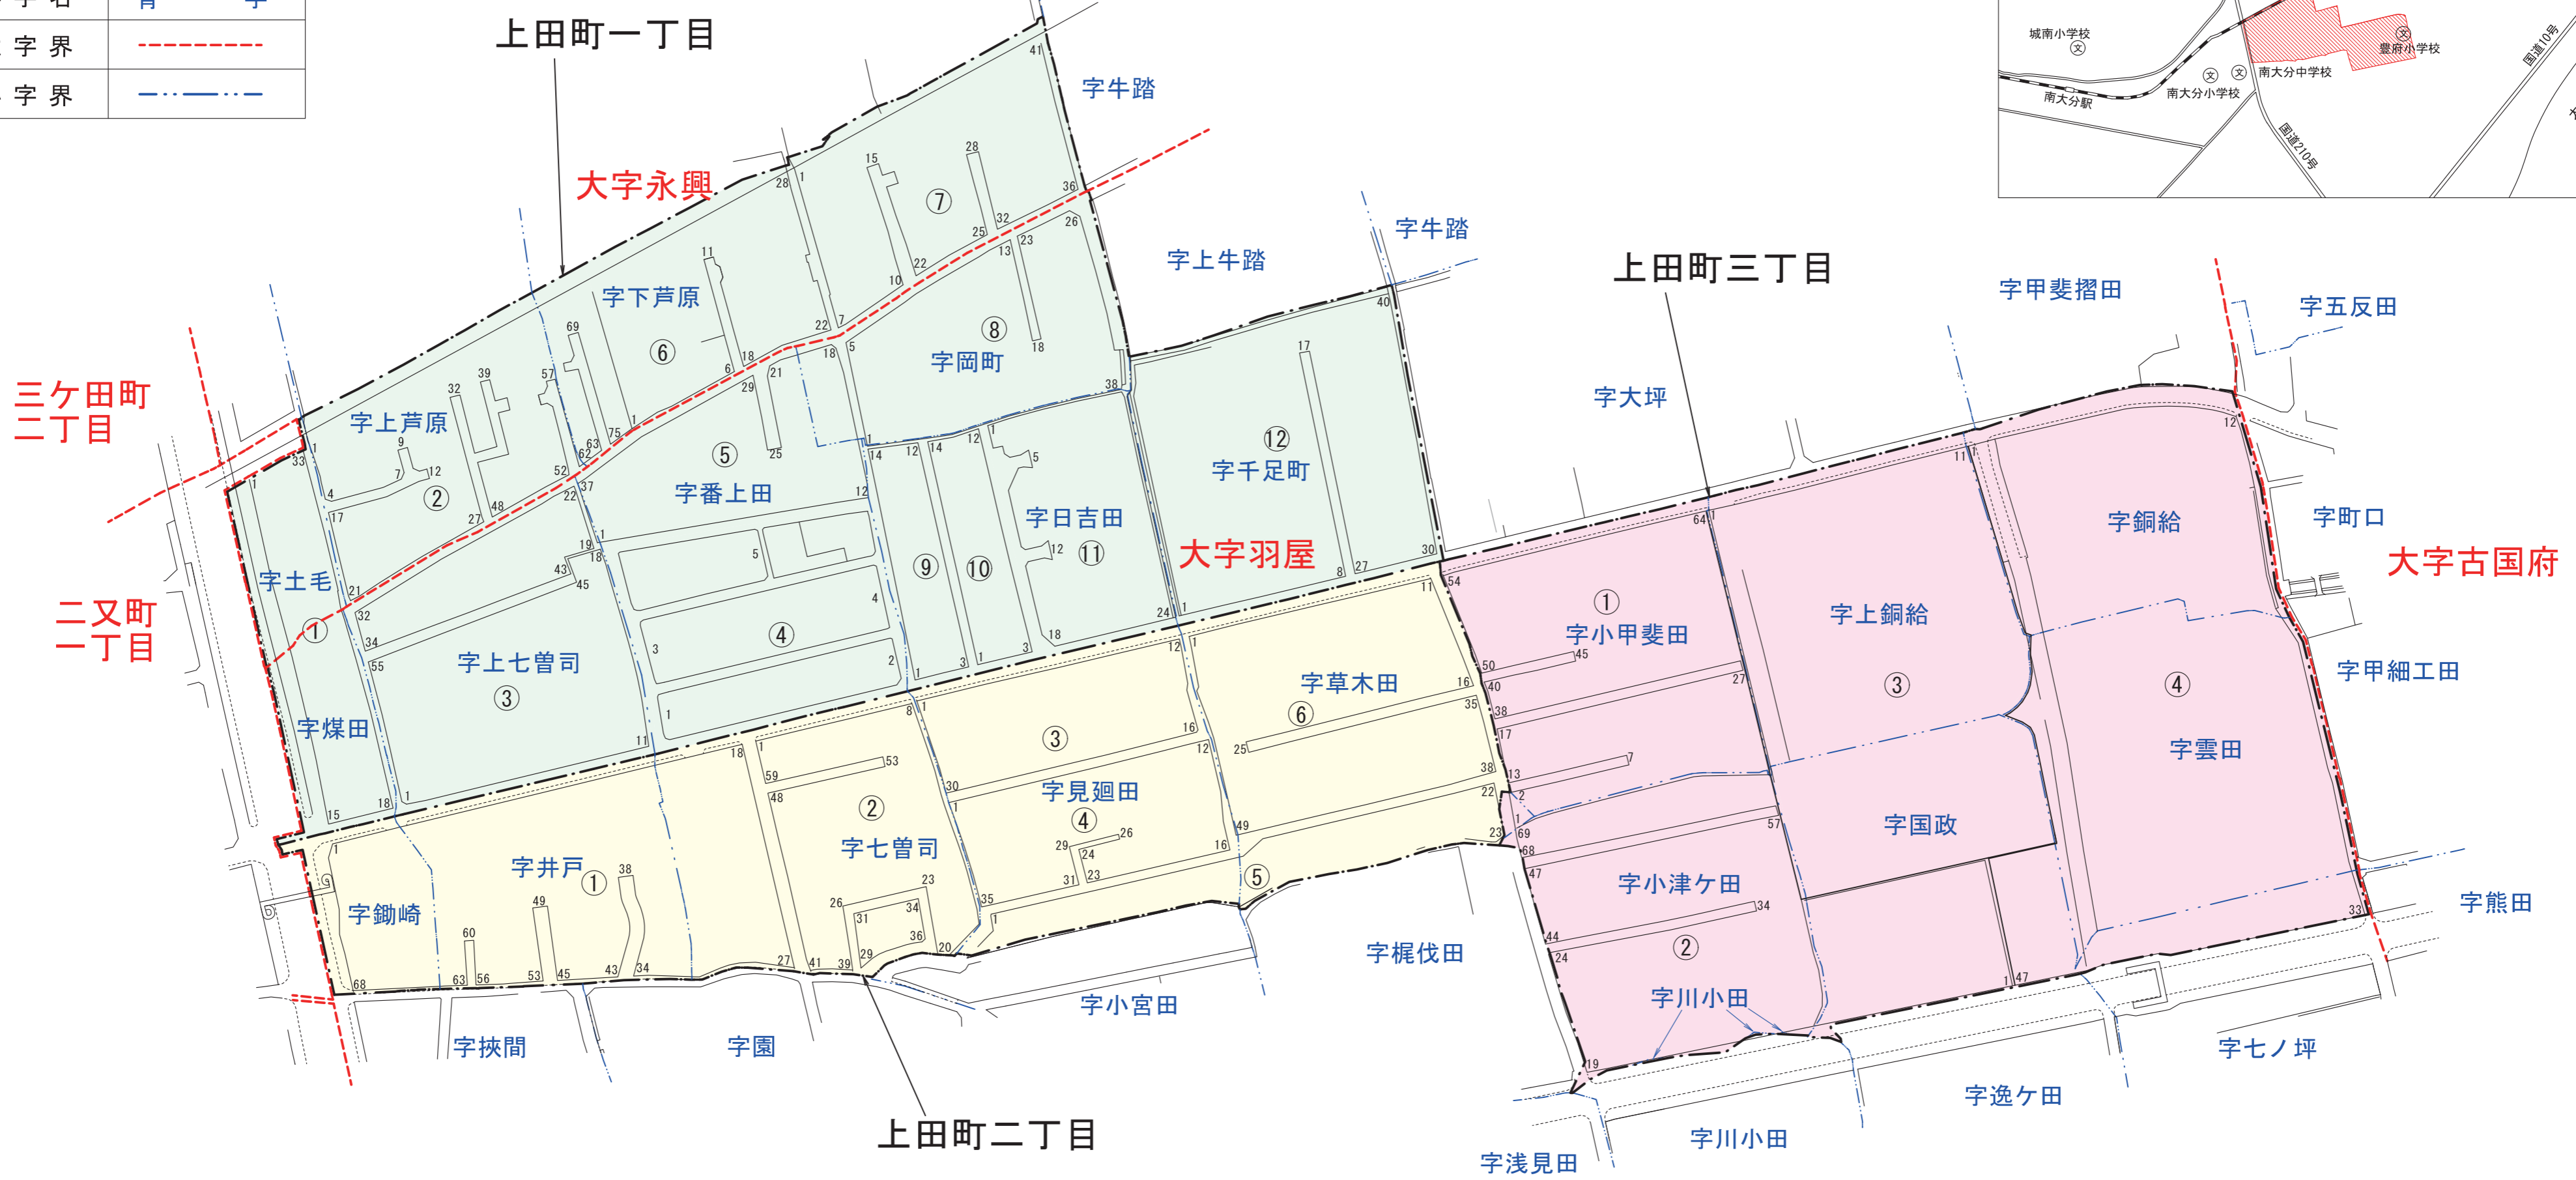

上田町 住居表示案内図

2021年(令和3年)1月16日 実施

住居表示実施地区位置図

凡 例	
町 界	———
町 名	黒 字
街区符号	① ②等数字
基礎番号	1, 2, 3等数字
大字名	赤 字
小字名	青 字
大字界	- - - - -
小字界	- · - · - ·

新 町 名	
上田町一丁目	■
上田町二丁目	■
上田町三丁目	■

2020年10月作製