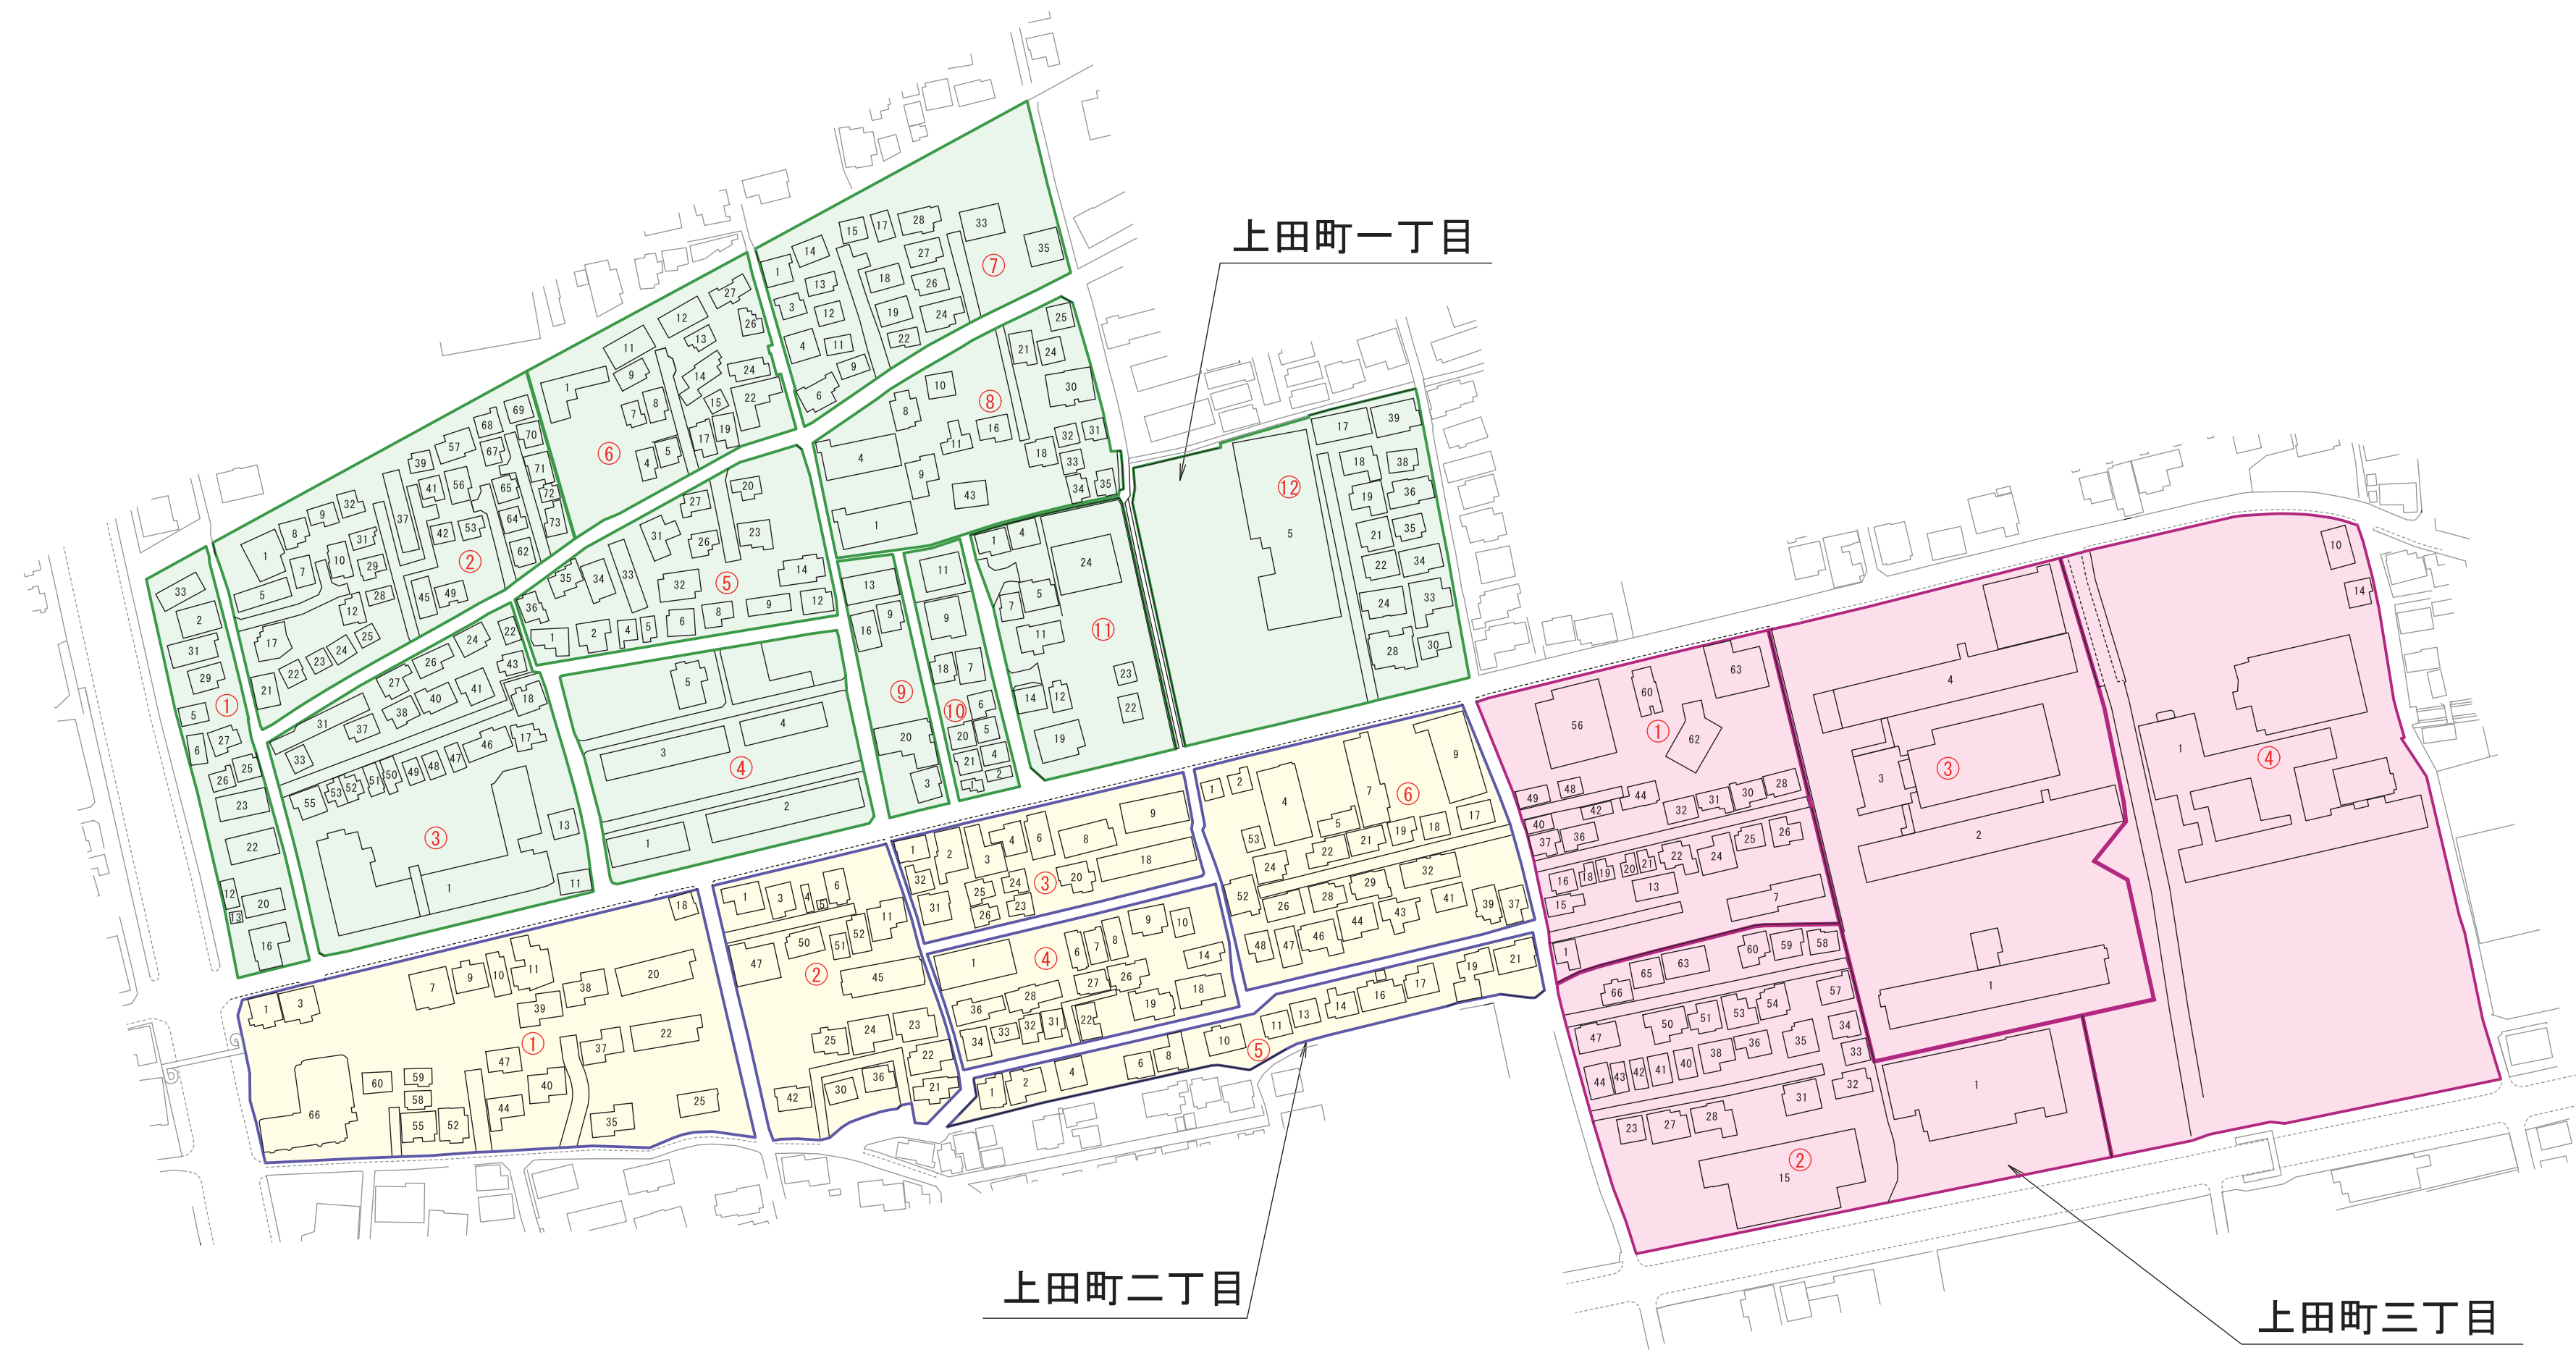

上田町 住宅案内図

2021年（令和3年）1月16日 実施

凡 例	
上田町一丁目	
上田町二丁目	
上田町三丁目	
街区番号	① ②等数字
家屋番号	1, 2, 3等数字

新 町 名	
上田町一丁目	
上田町二丁目	
上田町三丁目	

2020年10月作製