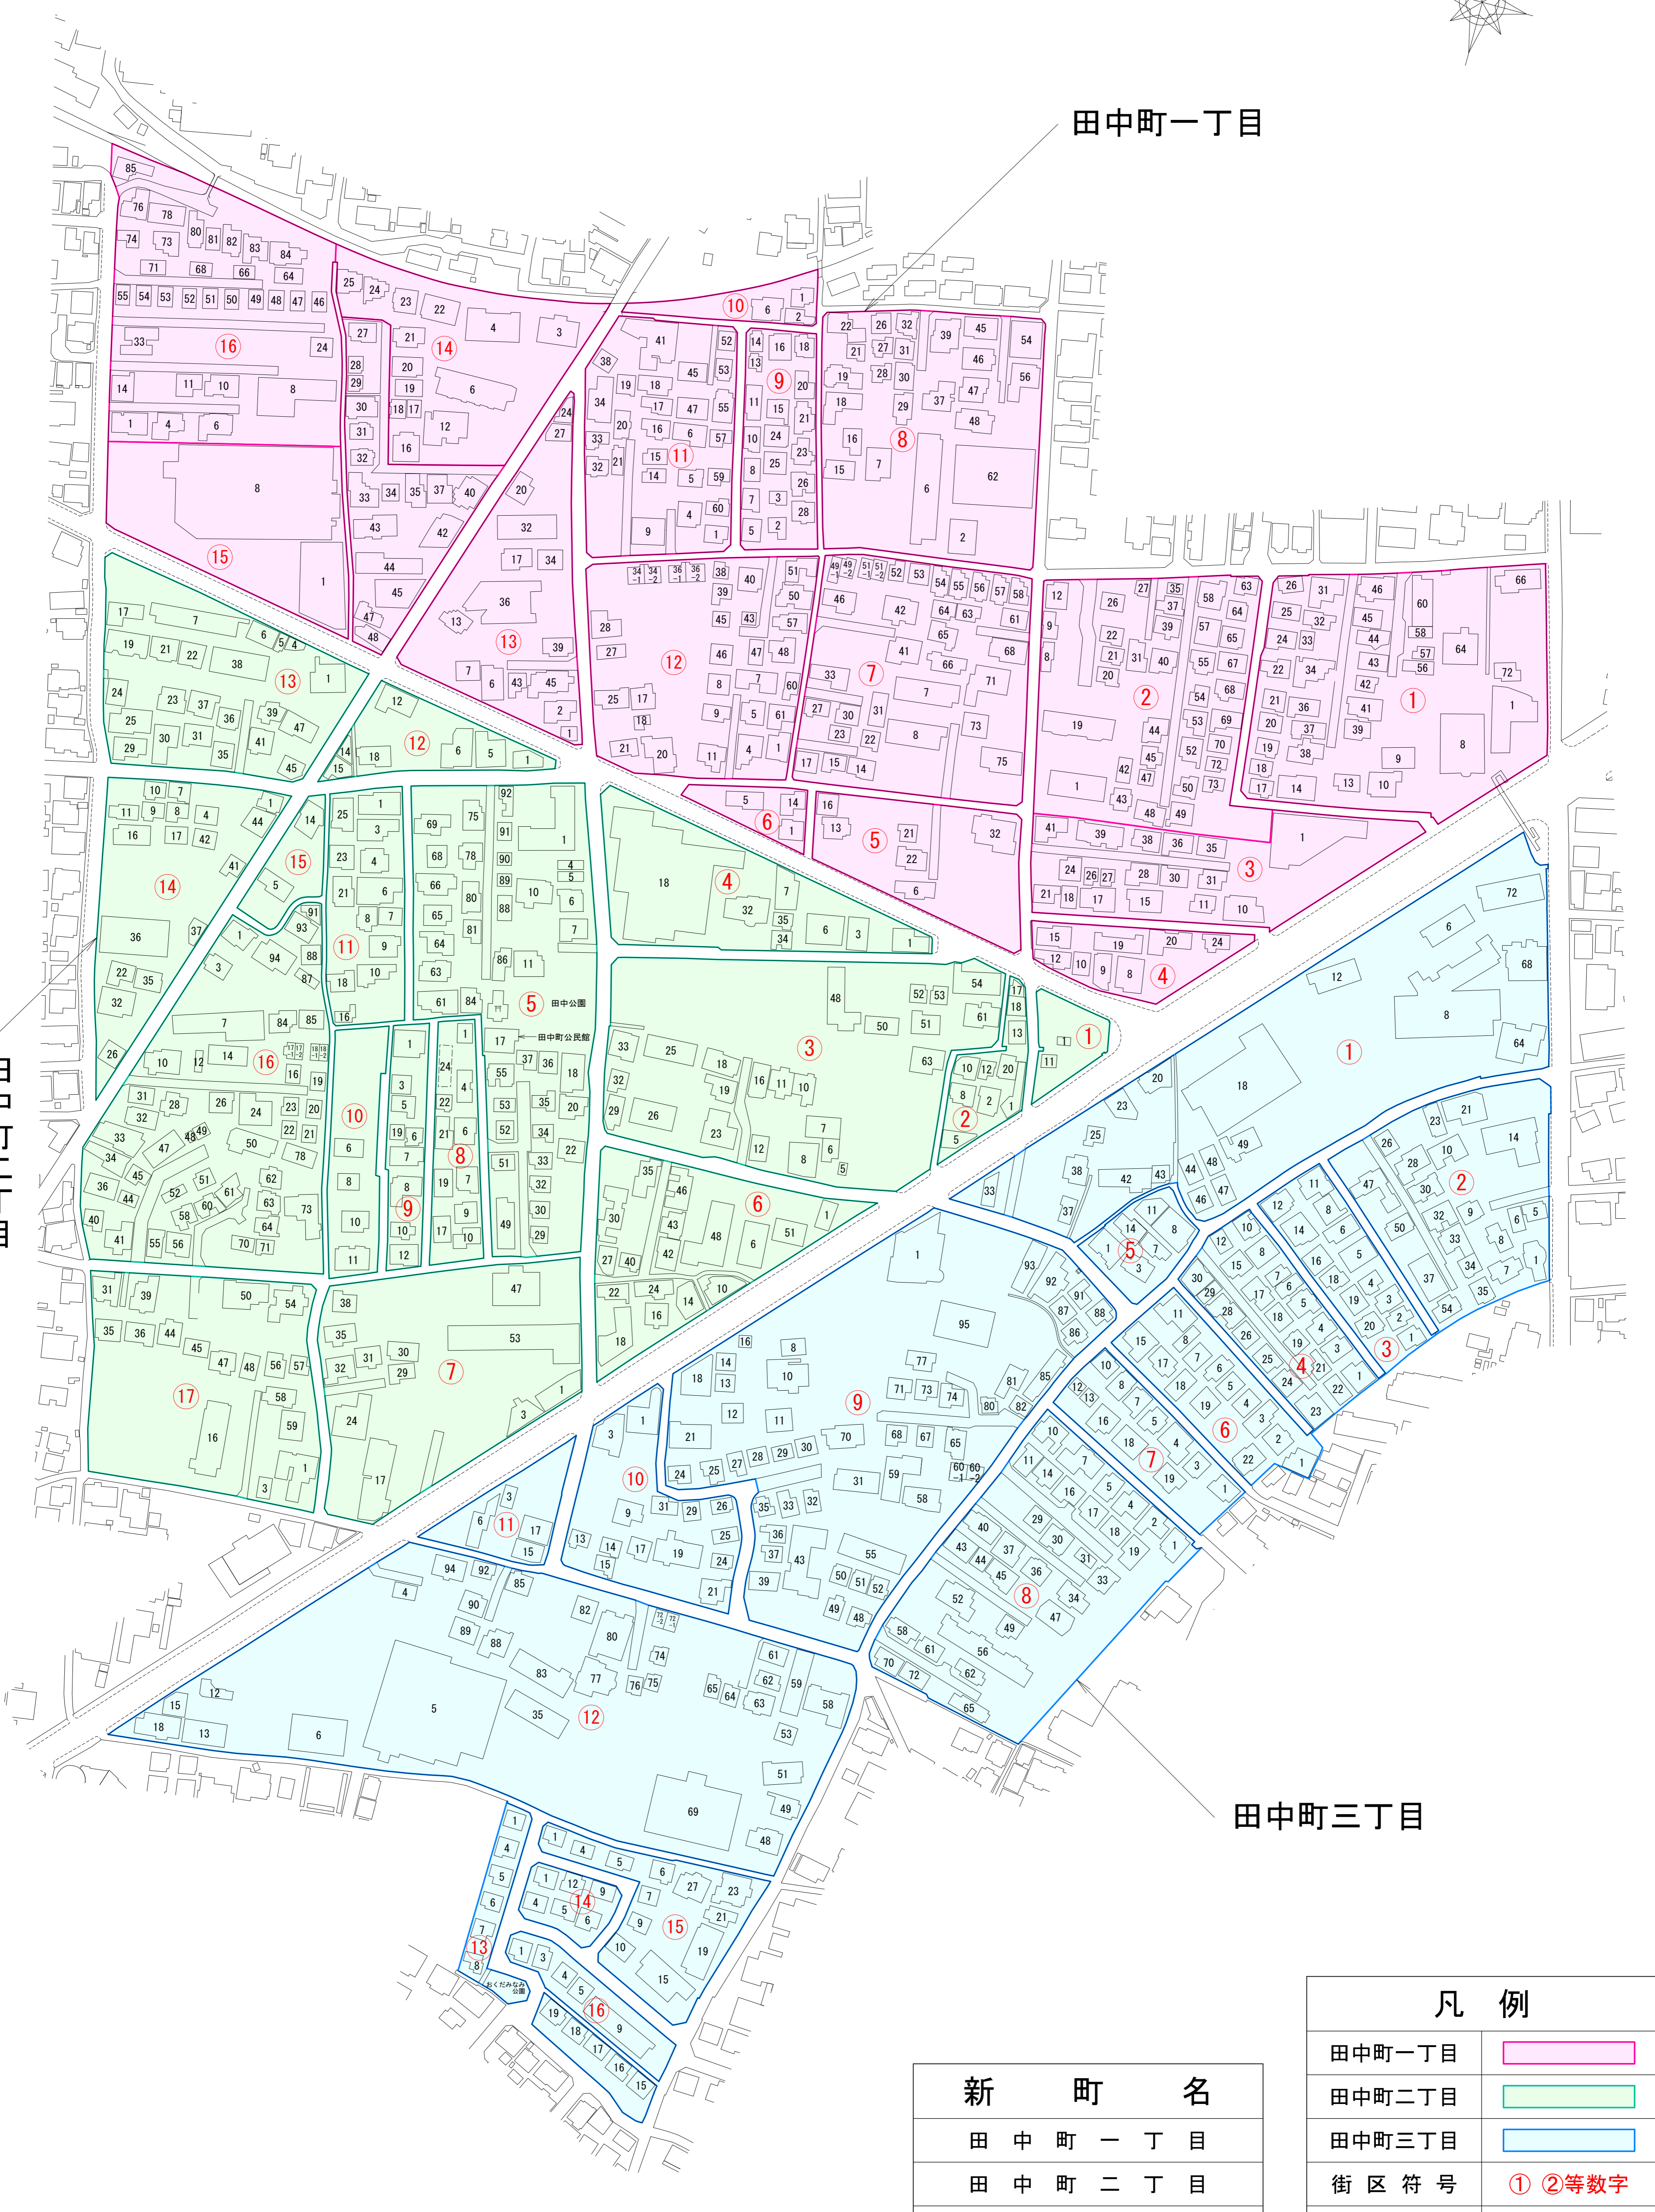

田中町 住宅案内図

2020年（令和2年）1月1日 実施

田中町一丁目

田中町二丁目

田中町三丁目

凡 例	
田中町一丁目	
田中町二丁目	
田中町三丁目	
街区符号	① ②等数字
家屋符号	1, 2, 3等数字

新 町 名	
田 中 町 一 丁 目	
田 中 町 二 丁 目	
田 中 町 三 丁 目	

2020年1月作製