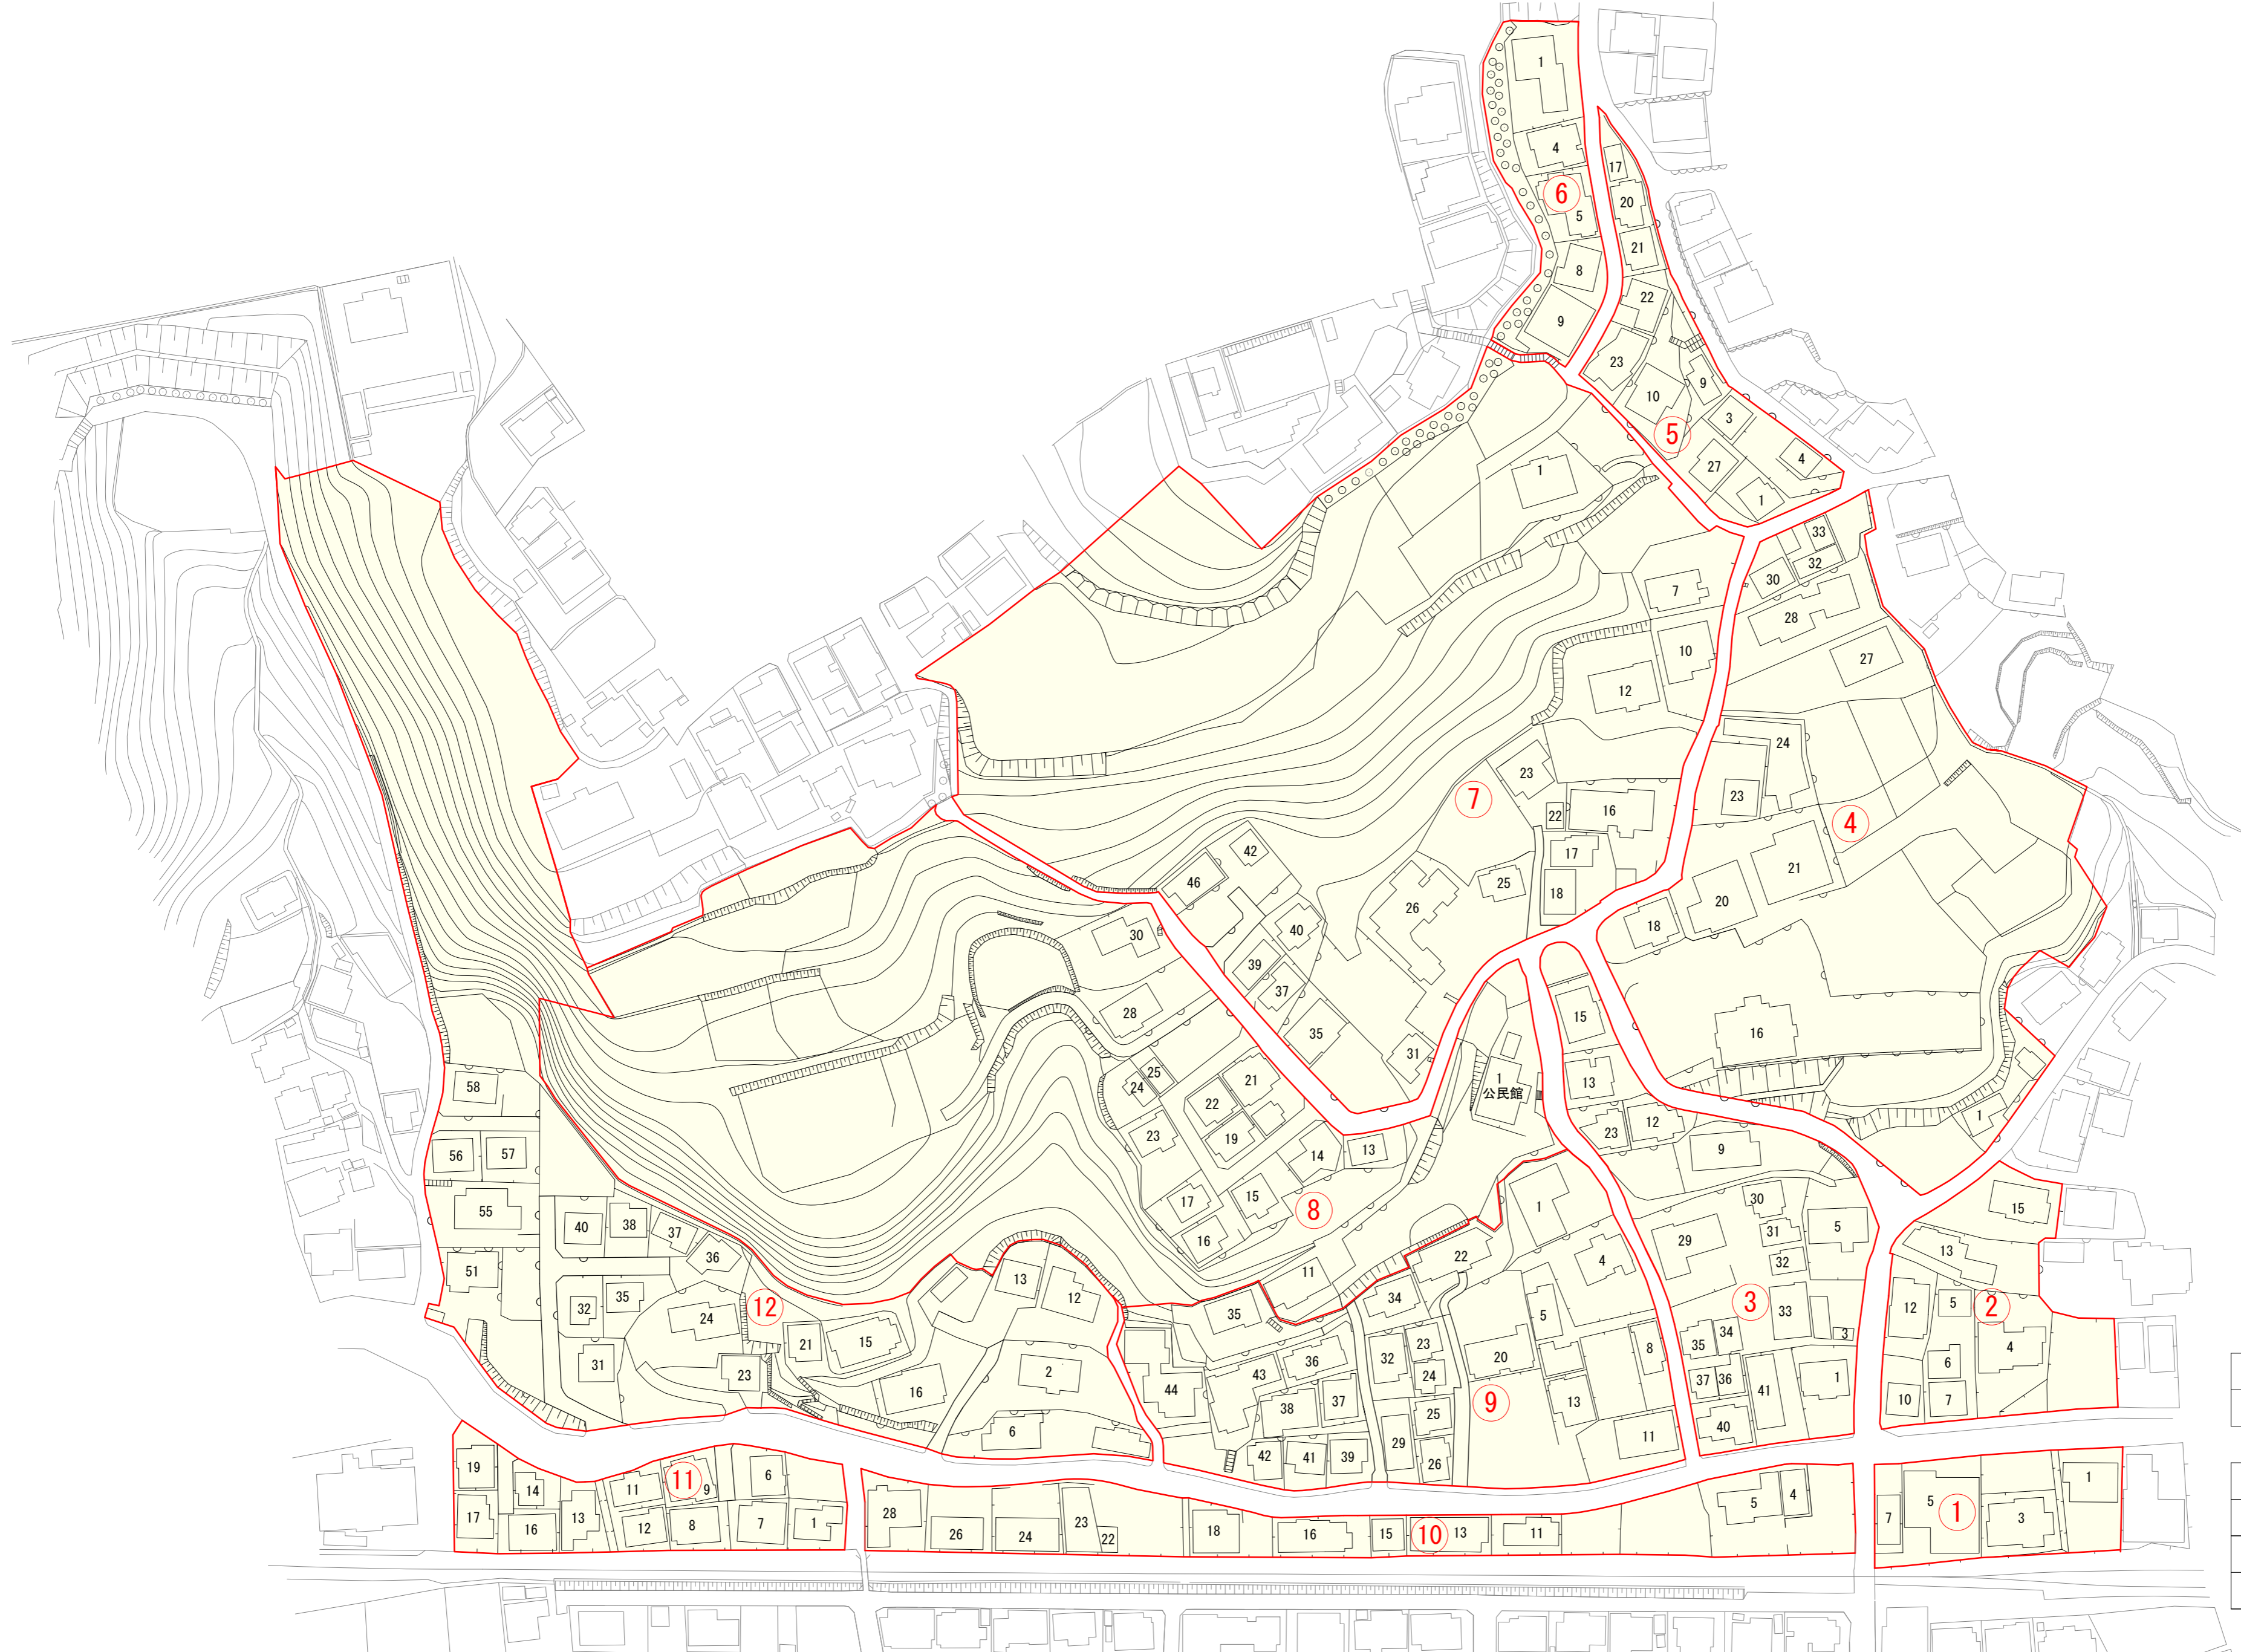

# 竹の上住宅案内図

2020年（令和2年）1月11日 実施

新 町 名	竹 の 上
-------	-------

凡 例	
竹 の 上	<span style="border: 1px solid red; display: inline-block; width: 10px; height: 10px;"></span>
街区符号	① ②等数字
住居番号	1. 2. 3等数字

2019年10月作製