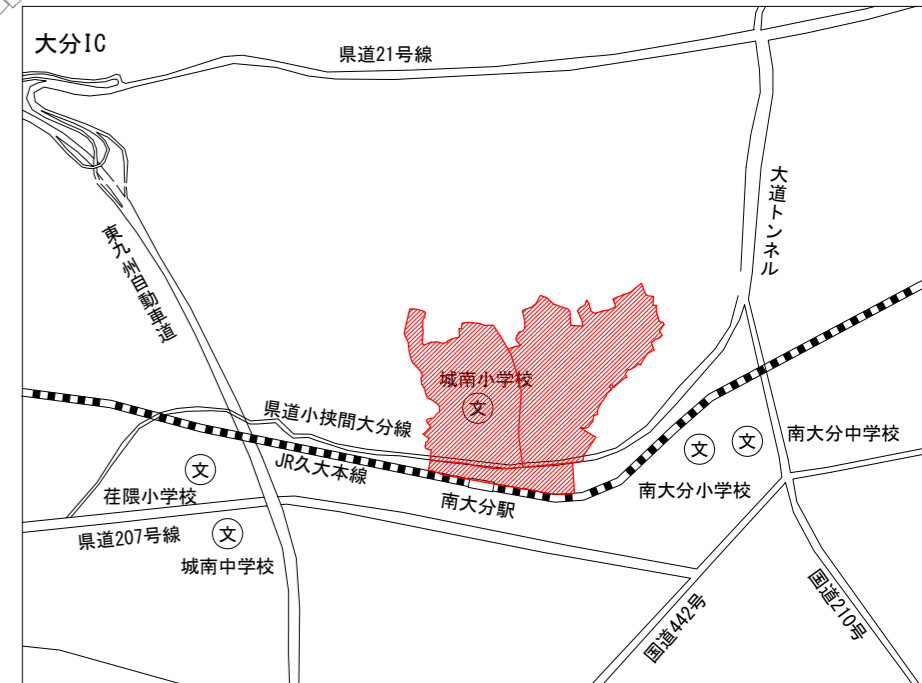

# 永興一丁目・二丁目・三丁目住居表示案内図

2020年（令和2年）1月11日 実施

住居表示実施地区位置図

新 町 名	
永興一丁目	
永興二丁目	
永興三丁目	

凡 例	
町 界	
街 区 界	
新 町 名	黒 字
街区符号	① ②等数字
基礎番号	1. 2. 3等数字
大 字 名	赤 字
小 字 名	青 字
大 字 界	
小 字 界	