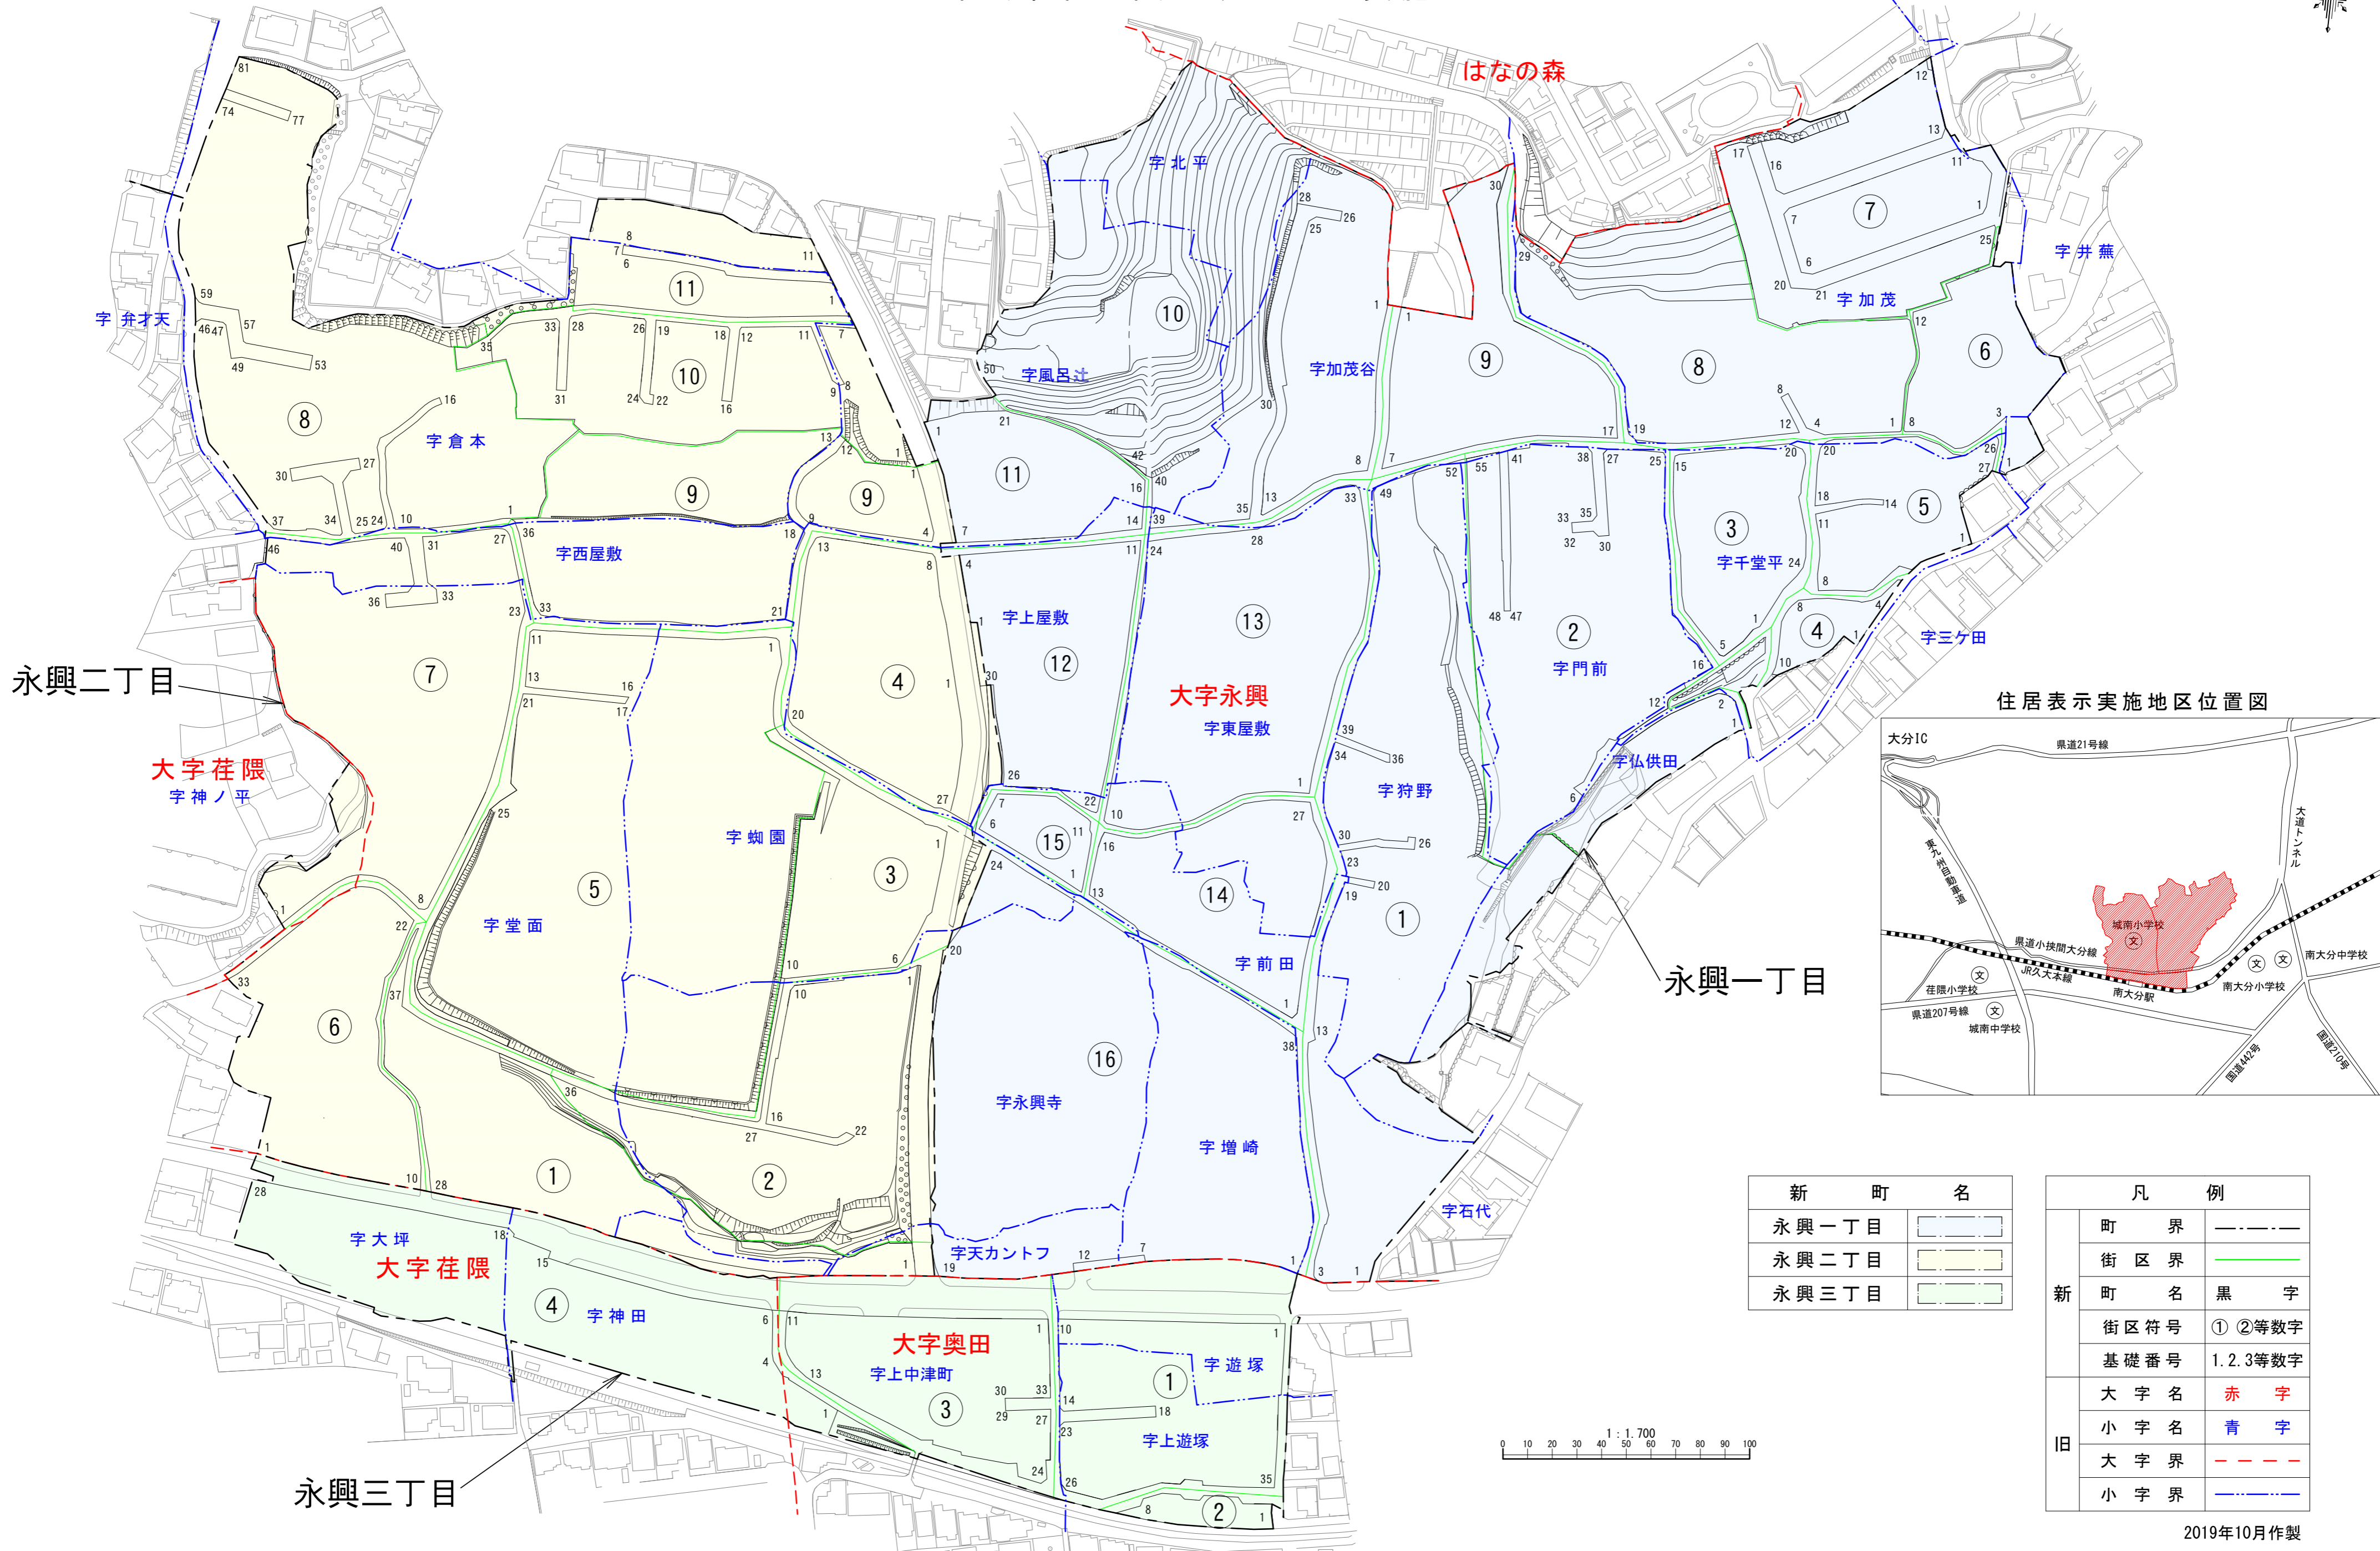

# 永興一丁目・二丁目・三丁目住居表示案内図

2020年（令和2年）1月11日 実施

住居表示実施地区位置図

新 町 名	
永興一丁目	
永興二丁目	
永興三丁目	

凡 例	
町 界	
街 区 界	
新 町 名	黒 字
街区符号	① ②等数字
基礎番号	1. 2. 3等数字
大 字 名	赤 字
小 字 名	青 字
大 字 界	
小 字 界	