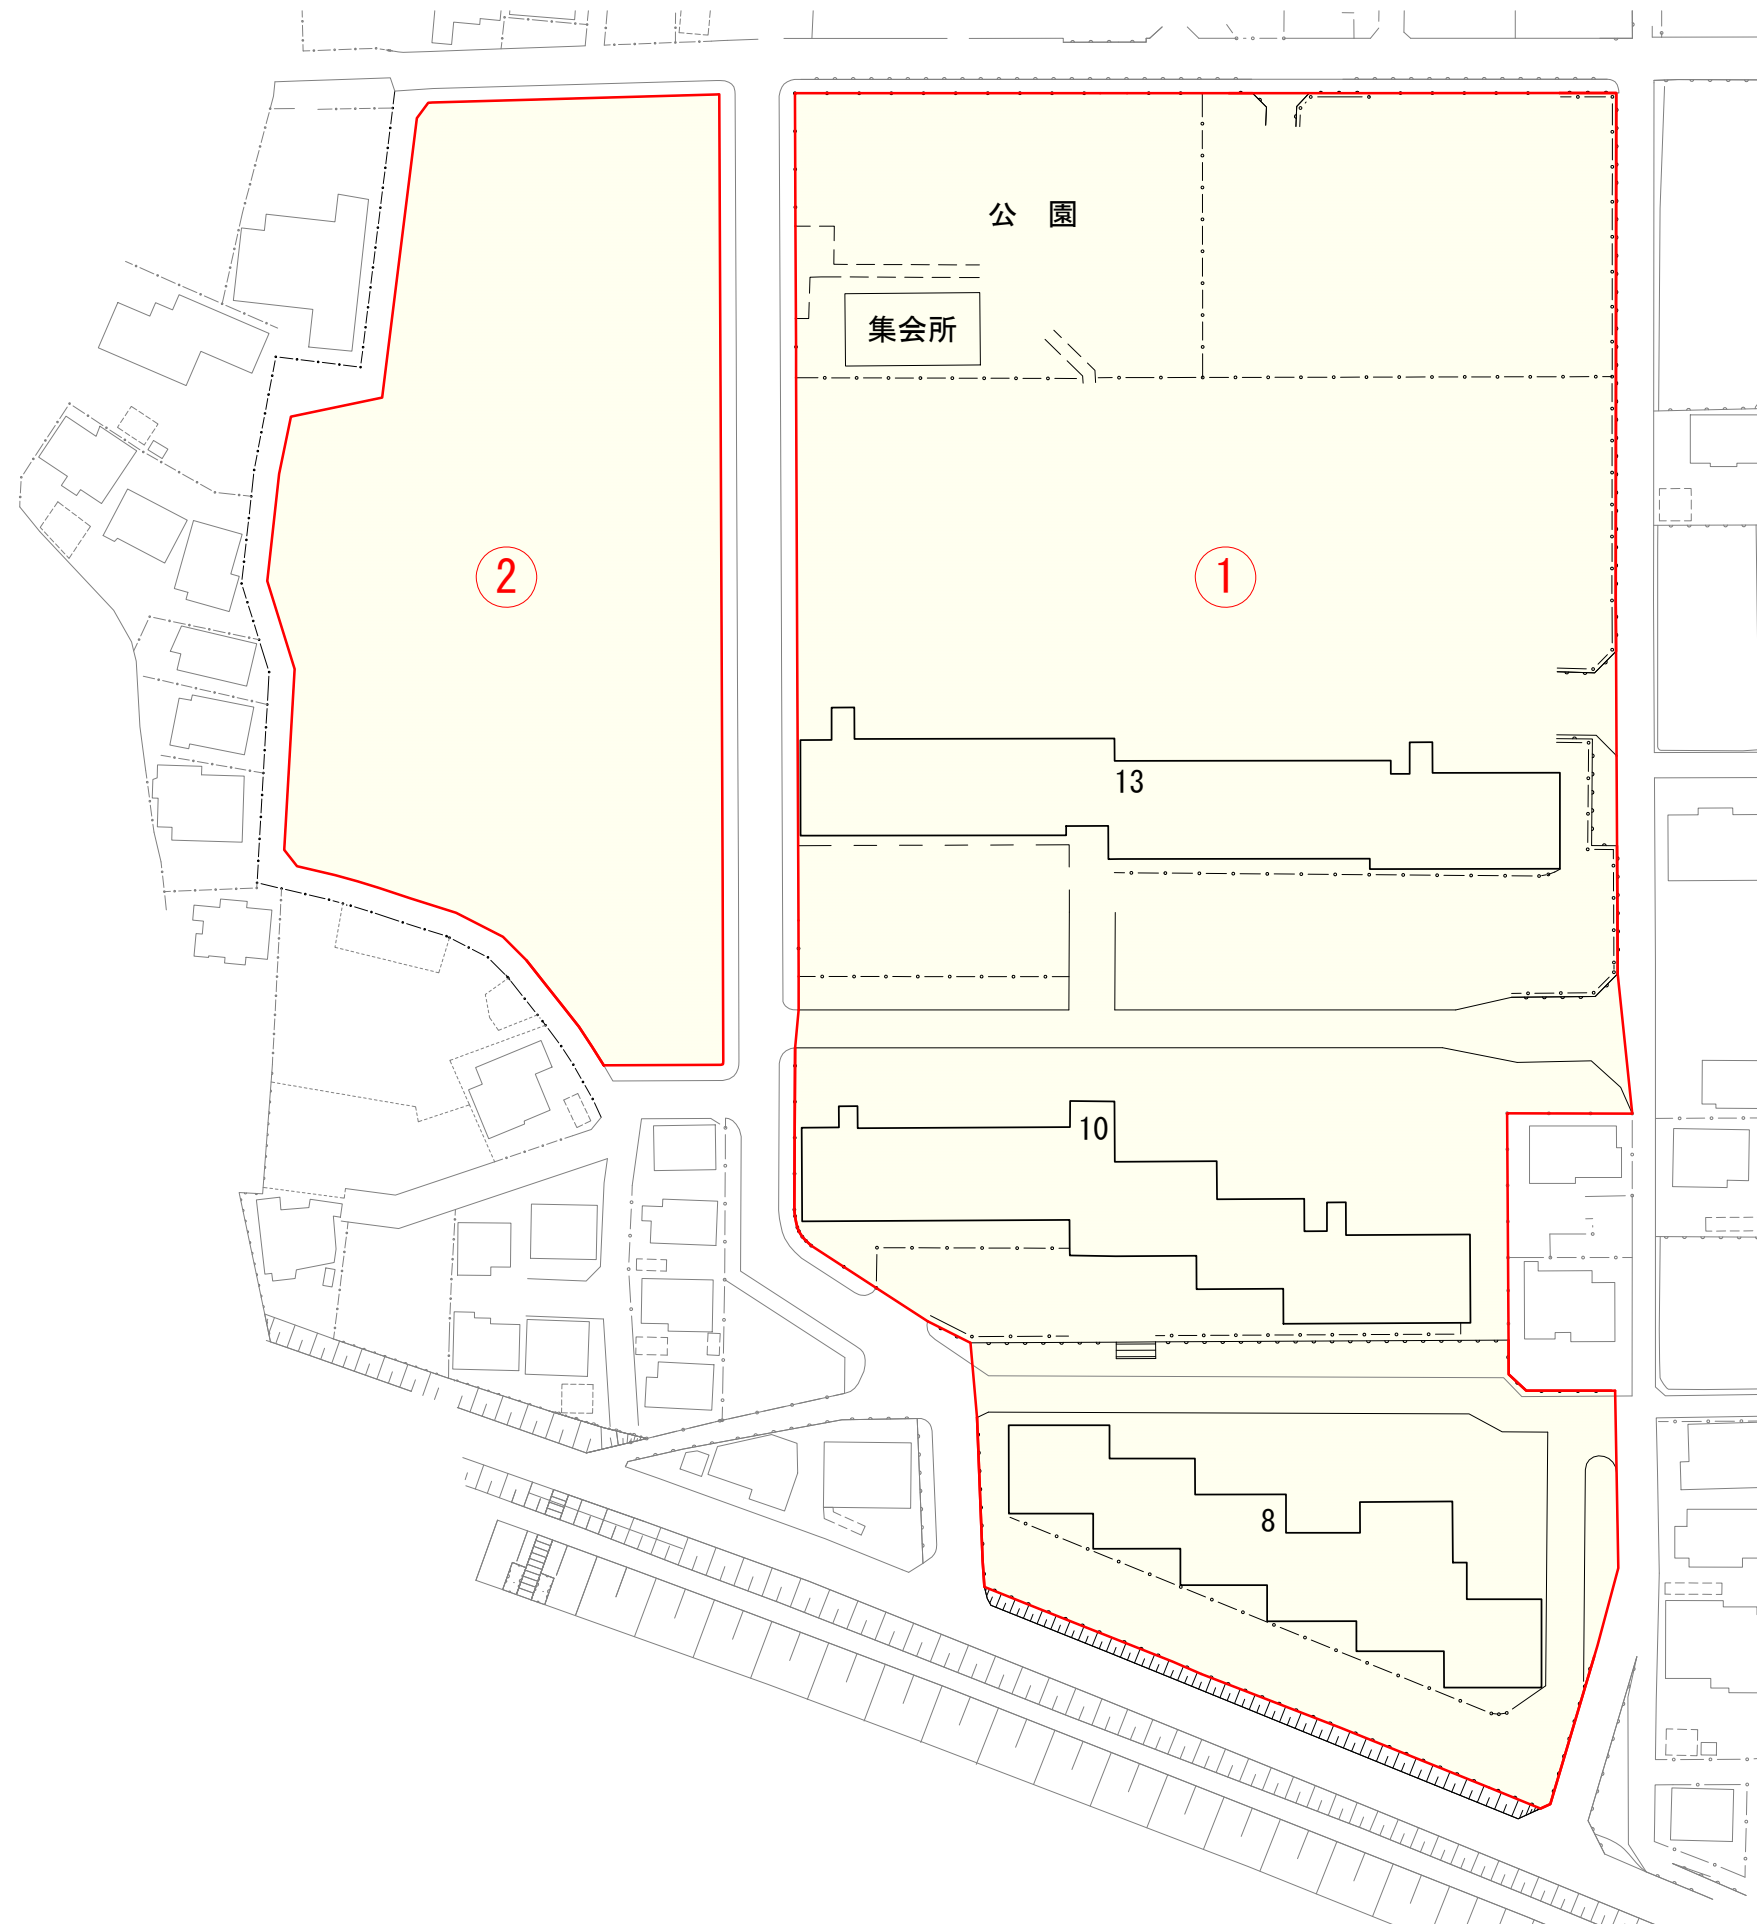

中の瀬町住宅案内図

2020年（令和2年）1月11日 実施

新 町 名	中の瀬町
-------	------

凡 例	
中の瀬町	
街区符号	① ②等数字
住居番号	1. 2. 3等数字

2019年10月作製