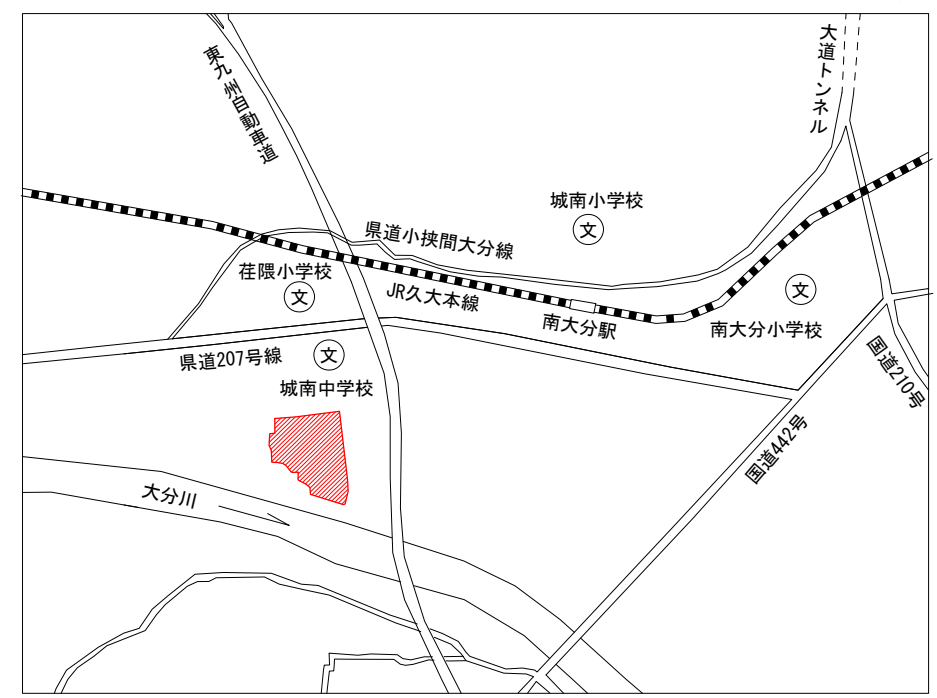

中の瀬町住居表示案内図

令和2年1月11日 実施

新 町 名	
中の瀬町	□

凡 例		
新	町 界	-----
	街区界	—————
	町 名	黒 字
	街区符号	① ②等数字
	基礎番号	1.2.3等数字
旧	大字名	赤 字
	小字名	青 字
	大字界	- - - - -
	小字界	- · - · -

住居表示実施地区位置図

2019年10月作製