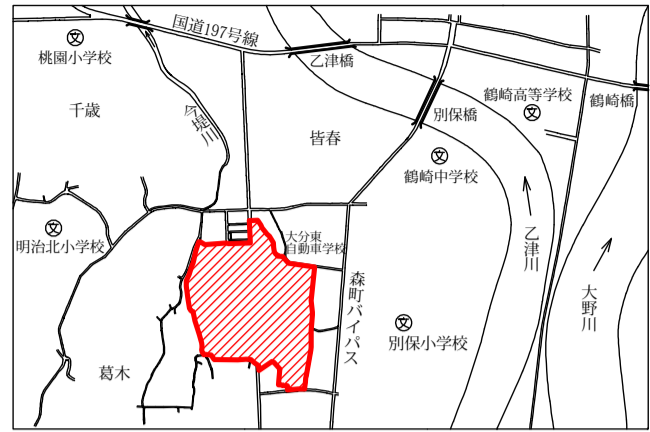

# 森町西地区住居表示案内図

令和2年1月11日 実施

新 町 名	
森町西一丁目	<span style="background-color: #FFC0CB; border: 1px solid black; display: inline-block; width: 20px; height: 10px;"></span>
森町西二丁目	<span style="background-color: #ADD8E6; border: 1px solid black; display: inline-block; width: 20px; height: 10px;"></span>
森町西三丁目	<span style="background-color: #C8E6C9; border: 1px solid black; display: inline-block; width: 20px; height: 10px;"></span>
森町西四丁目	<span style="background-color: #D1C4E9; border: 1px solid black; display: inline-block; width: 20px; height: 10px;"></span>
森町西五丁目	<span style="background-color: #FFF9C4; border: 1px solid black; display: inline-block; width: 20px; height: 10px;"></span>

凡 例		
新	町 界	———
	町 名	黒 字
	街区符号	① ②等数字
旧	基礎番号	1, 2, 3等数字
	大 字 名	赤 字
	小 字 名	青 字
	大 字 界	- - - - -
	小 字 界	- · - · -

0 50 100 1:2,000 200 300m