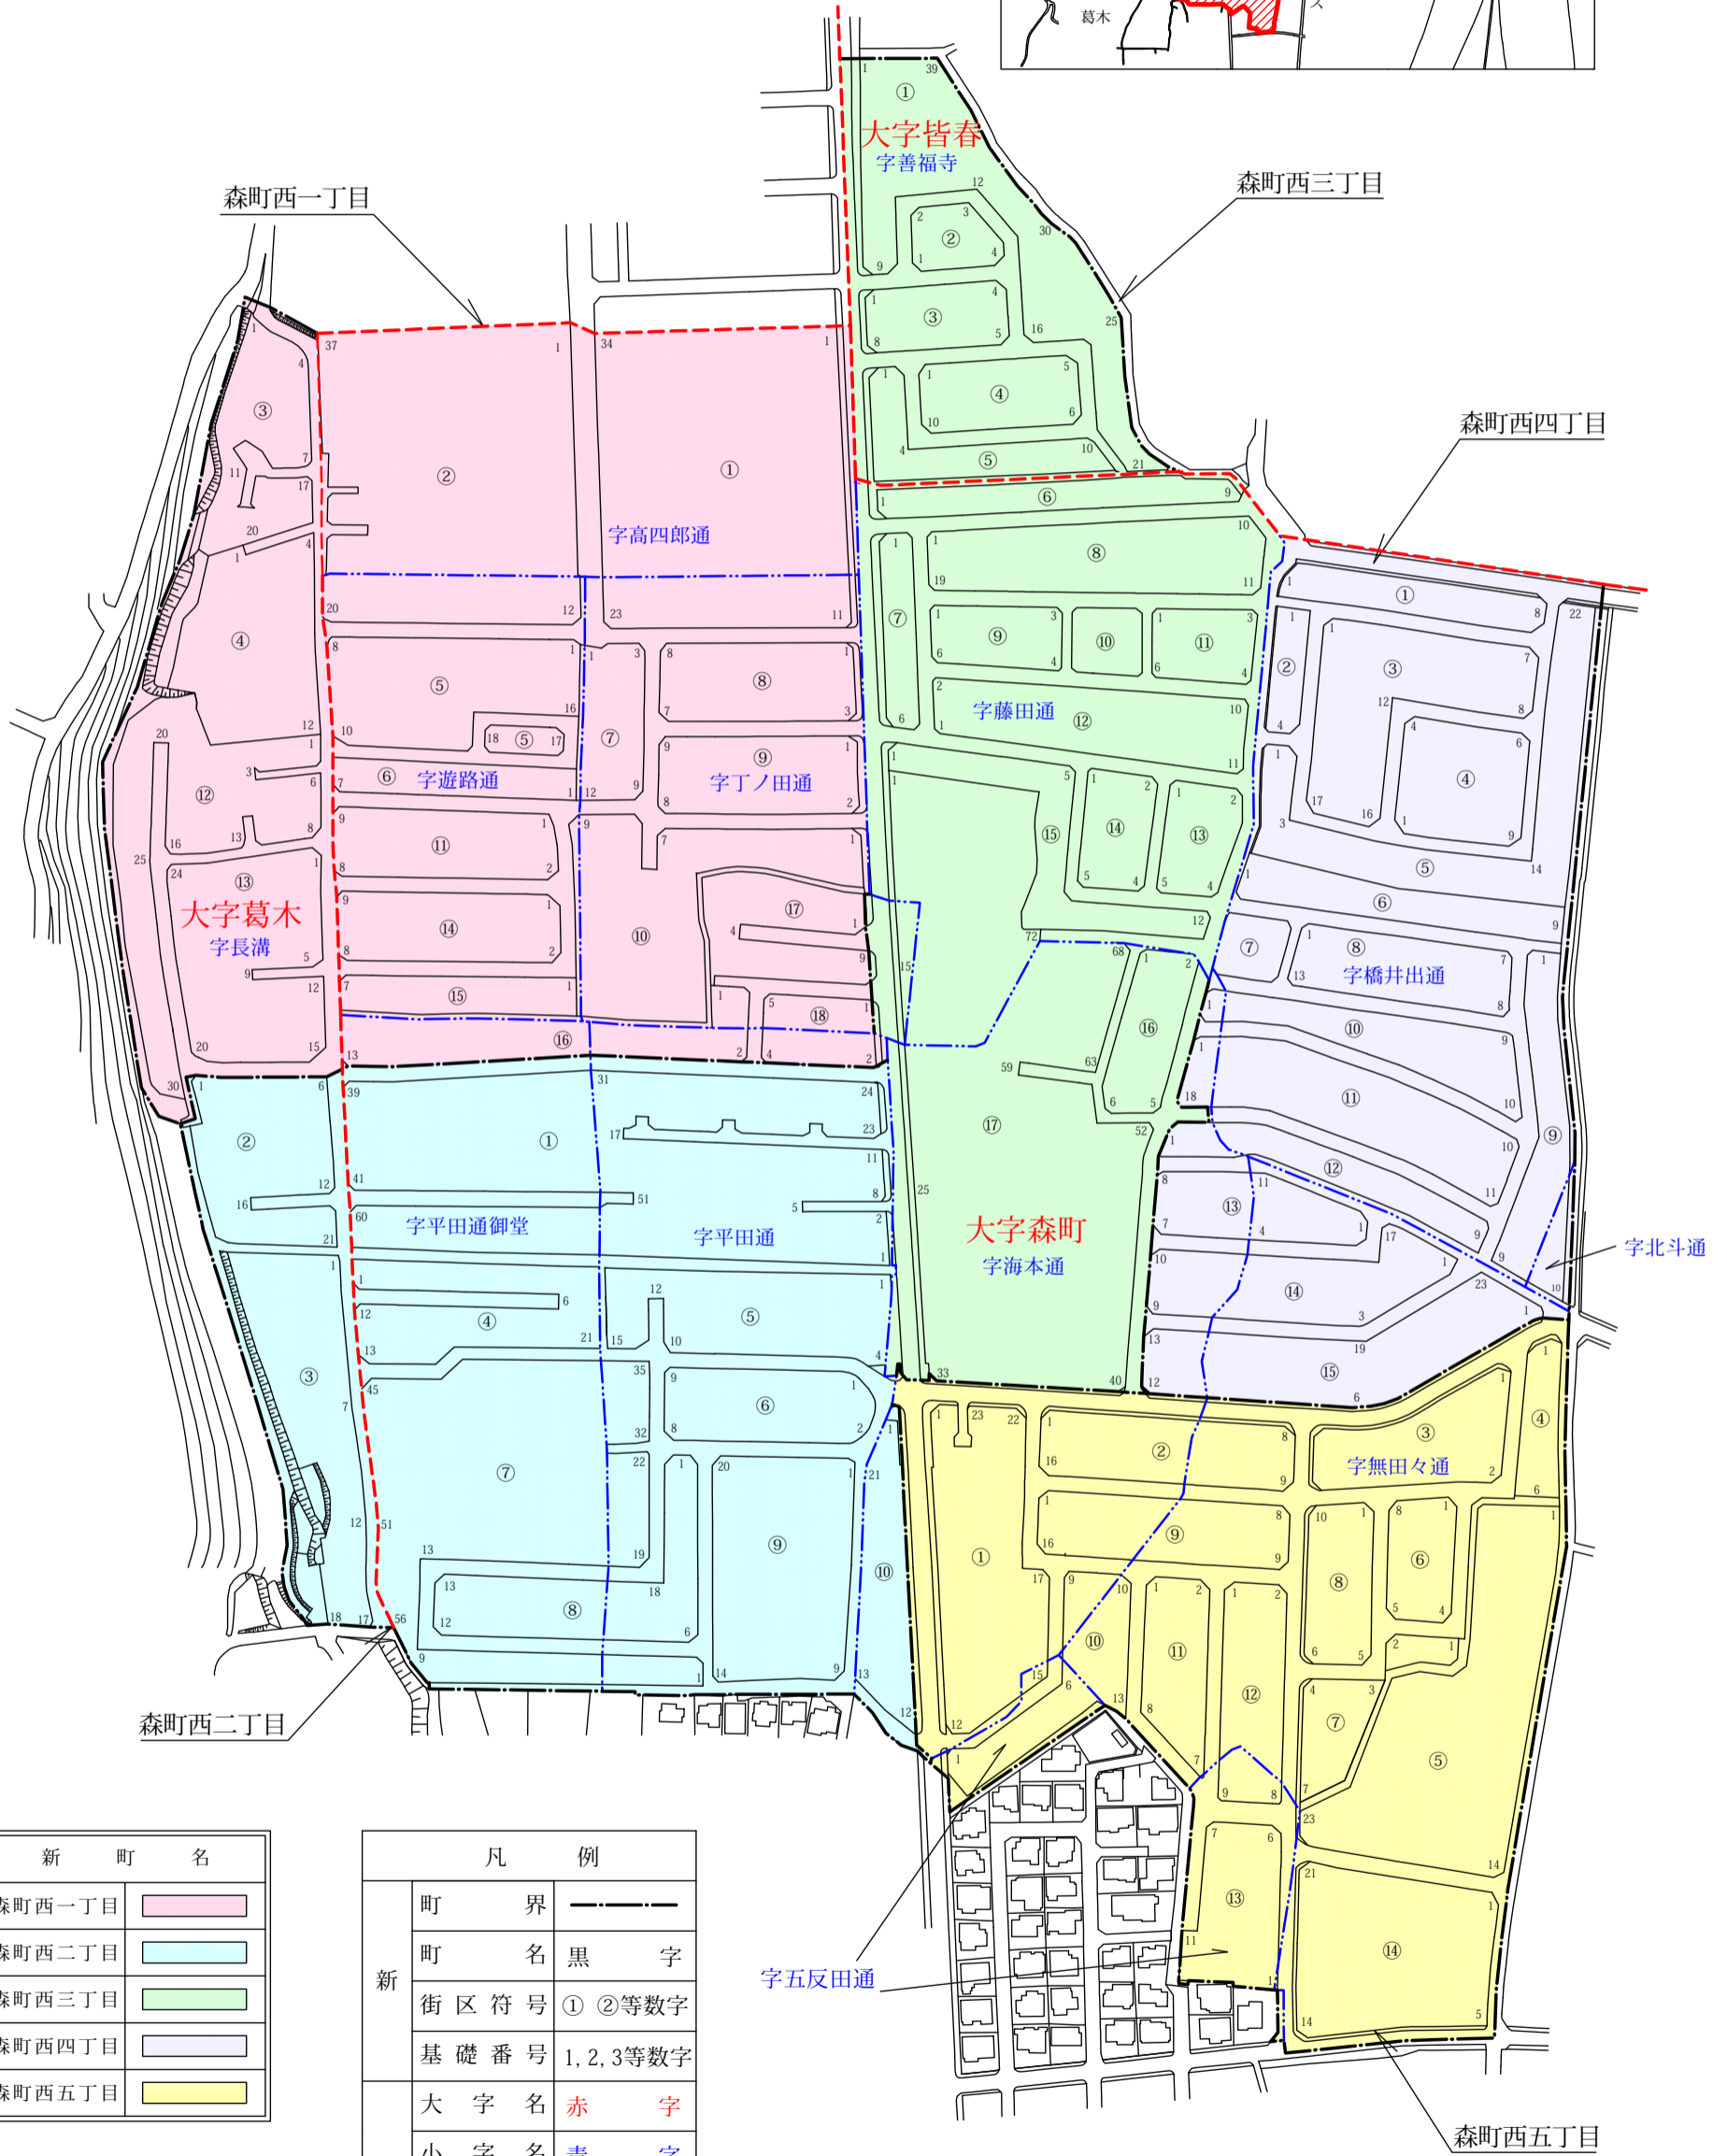

# 森町西地区住居表示案内図

令和2年1月11日 実施

新 町 名	
森町西一丁目	<span style="background-color: #FFC0CB; border: 1px solid black; display: inline-block; width: 20px; height: 10px;"></span>
森町西二丁目	<span style="background-color: #ADD8E6; border: 1px solid black; display: inline-block; width: 20px; height: 10px;"></span>
森町西三丁目	<span style="background-color: #C8E6C9; border: 1px solid black; display: inline-block; width: 20px; height: 10px;"></span>
森町西四丁目	<span style="background-color: #D1C4E9; border: 1px solid black; display: inline-block; width: 20px; height: 10px;"></span>
森町西五丁目	<span style="background-color: #FFF9C4; border: 1px solid black; display: inline-block; width: 20px; height: 10px;"></span>

凡 例		
新	町 界	———
	町 名	黒 字
	街区符号	① ②等数字
旧	基礎番号	1, 2, 3等数字
	大 字 名	赤 字
	小 字 名	青 字
	大 字 界	- - - - -
	小 字 界	- · - · -

0 50 100 1:2,000 200 300m