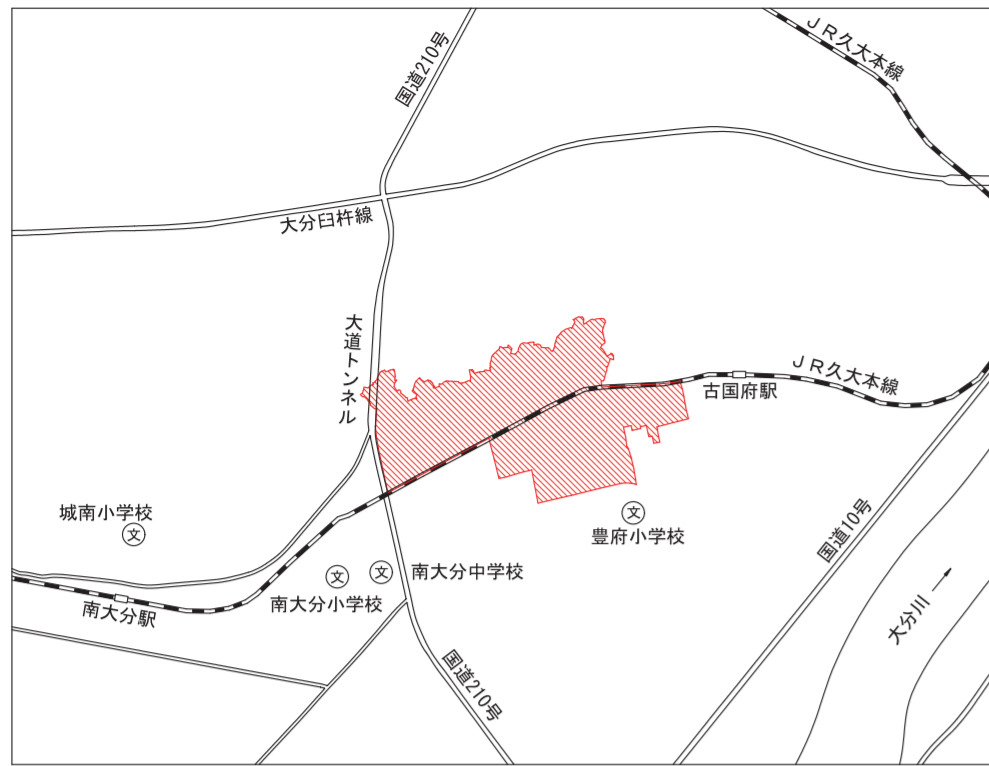

住居表示実施地区位置図

# 南太平寺 住居表示案内図

2021年(令和3年)1月16日 実施

| 新 町 名   |   |
|---------|---|
| 南太平寺一丁目 | <span style="background-color: #ADD8E6; border: 1px solid black; display: inline-block; width: 15px; height: 10px;"></span> |
| 南太平寺二丁目 | <span style="background-color: #90EE90; border: 1px solid black; display: inline-block; width: 15px; height: 10px;"></span> |
| 南太平寺三丁目 | <span style="background-color: #FFFFE0; border: 1px solid black; display: inline-block; width: 15px; height: 10px;"></span> |
| 南太平寺四丁目 | <span style="background-color: #FFB6C1; border: 1px solid black; display: inline-block; width: 15px; height: 10px;"></span> |