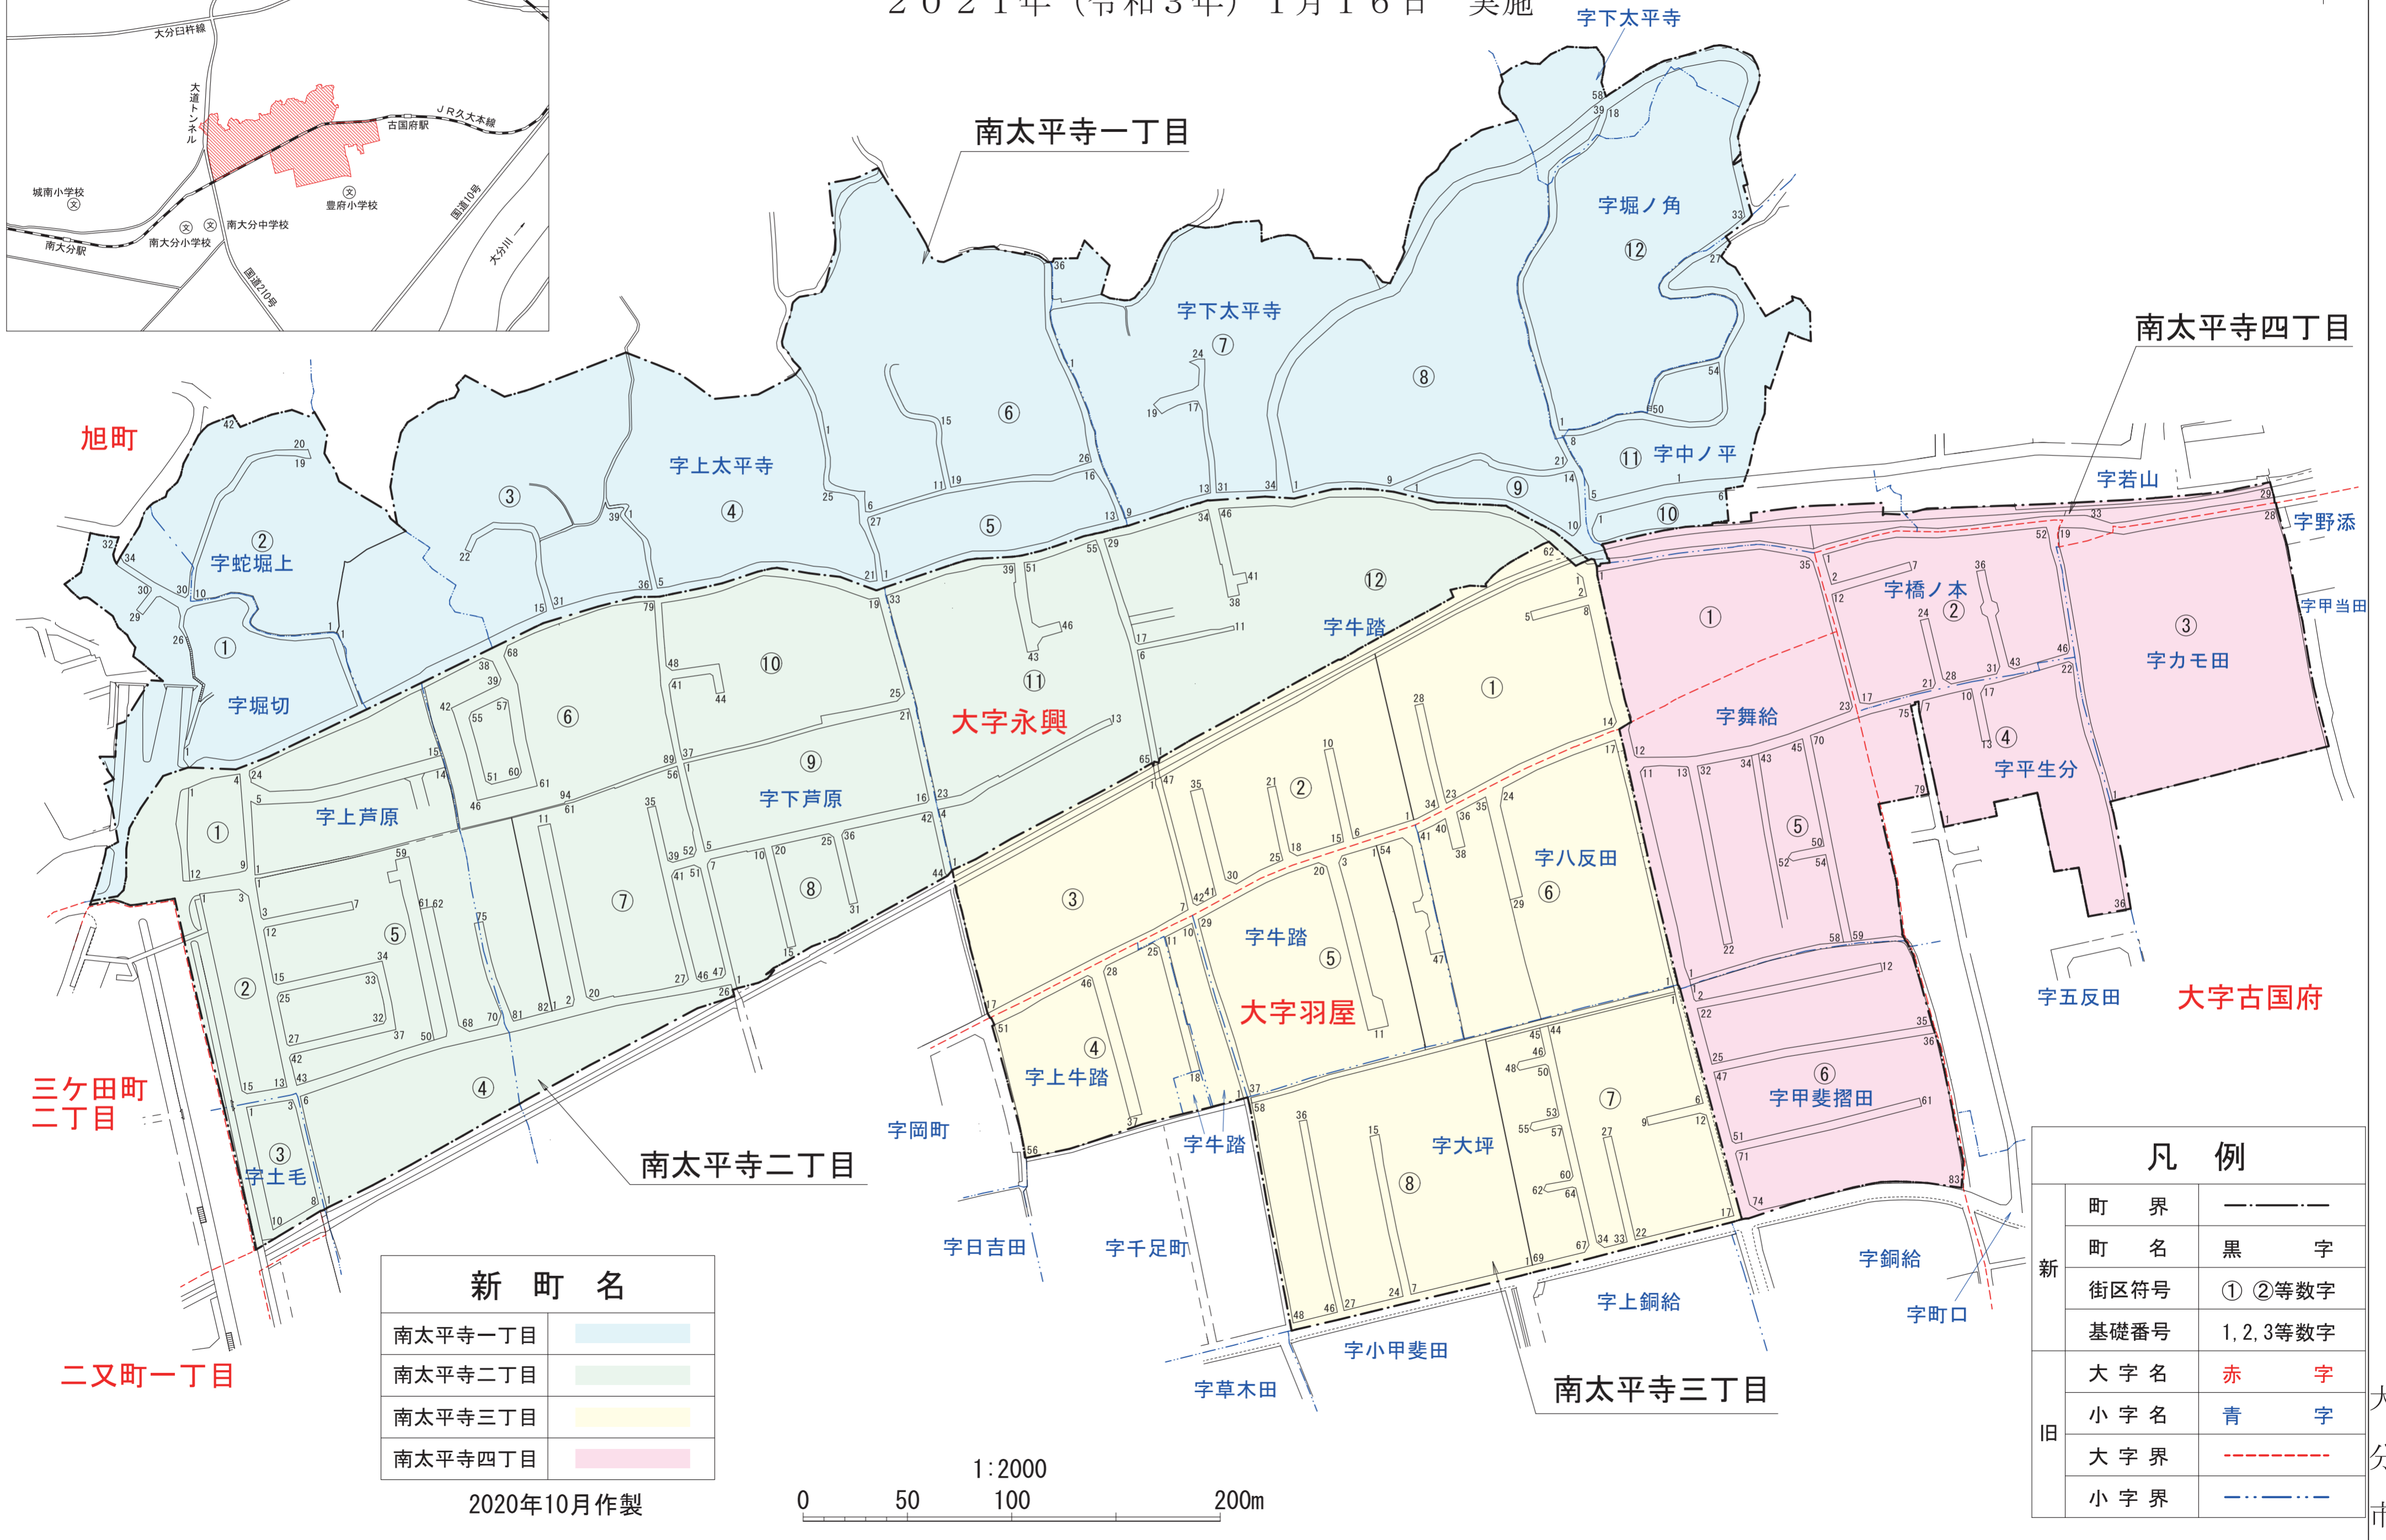

住居表示実施地区位置図

# 南太平寺 住居表示案内図

2021年(令和3年)1月16日 実施

| 新 町 名   |   |
|---------|---|
| 南太平寺一丁目 | <span style="background-color: #ADD8E6; border: 1px solid black; display: inline-block; width: 15px; height: 10px;"></span> |
| 南太平寺二丁目 | <span style="background-color: #90EE90; border: 1px solid black; display: inline-block; width: 15px; height: 10px;"></span> |
| 南太平寺三丁目 | <span style="background-color: #FFFFE0; border: 1px solid black; display: inline-block; width: 15px; height: 10px;"></span> |
| 南太平寺四丁目 | <span style="background-color: #FFB6C1; border: 1px solid black; display: inline-block; width: 15px; height: 10px;"></span> |