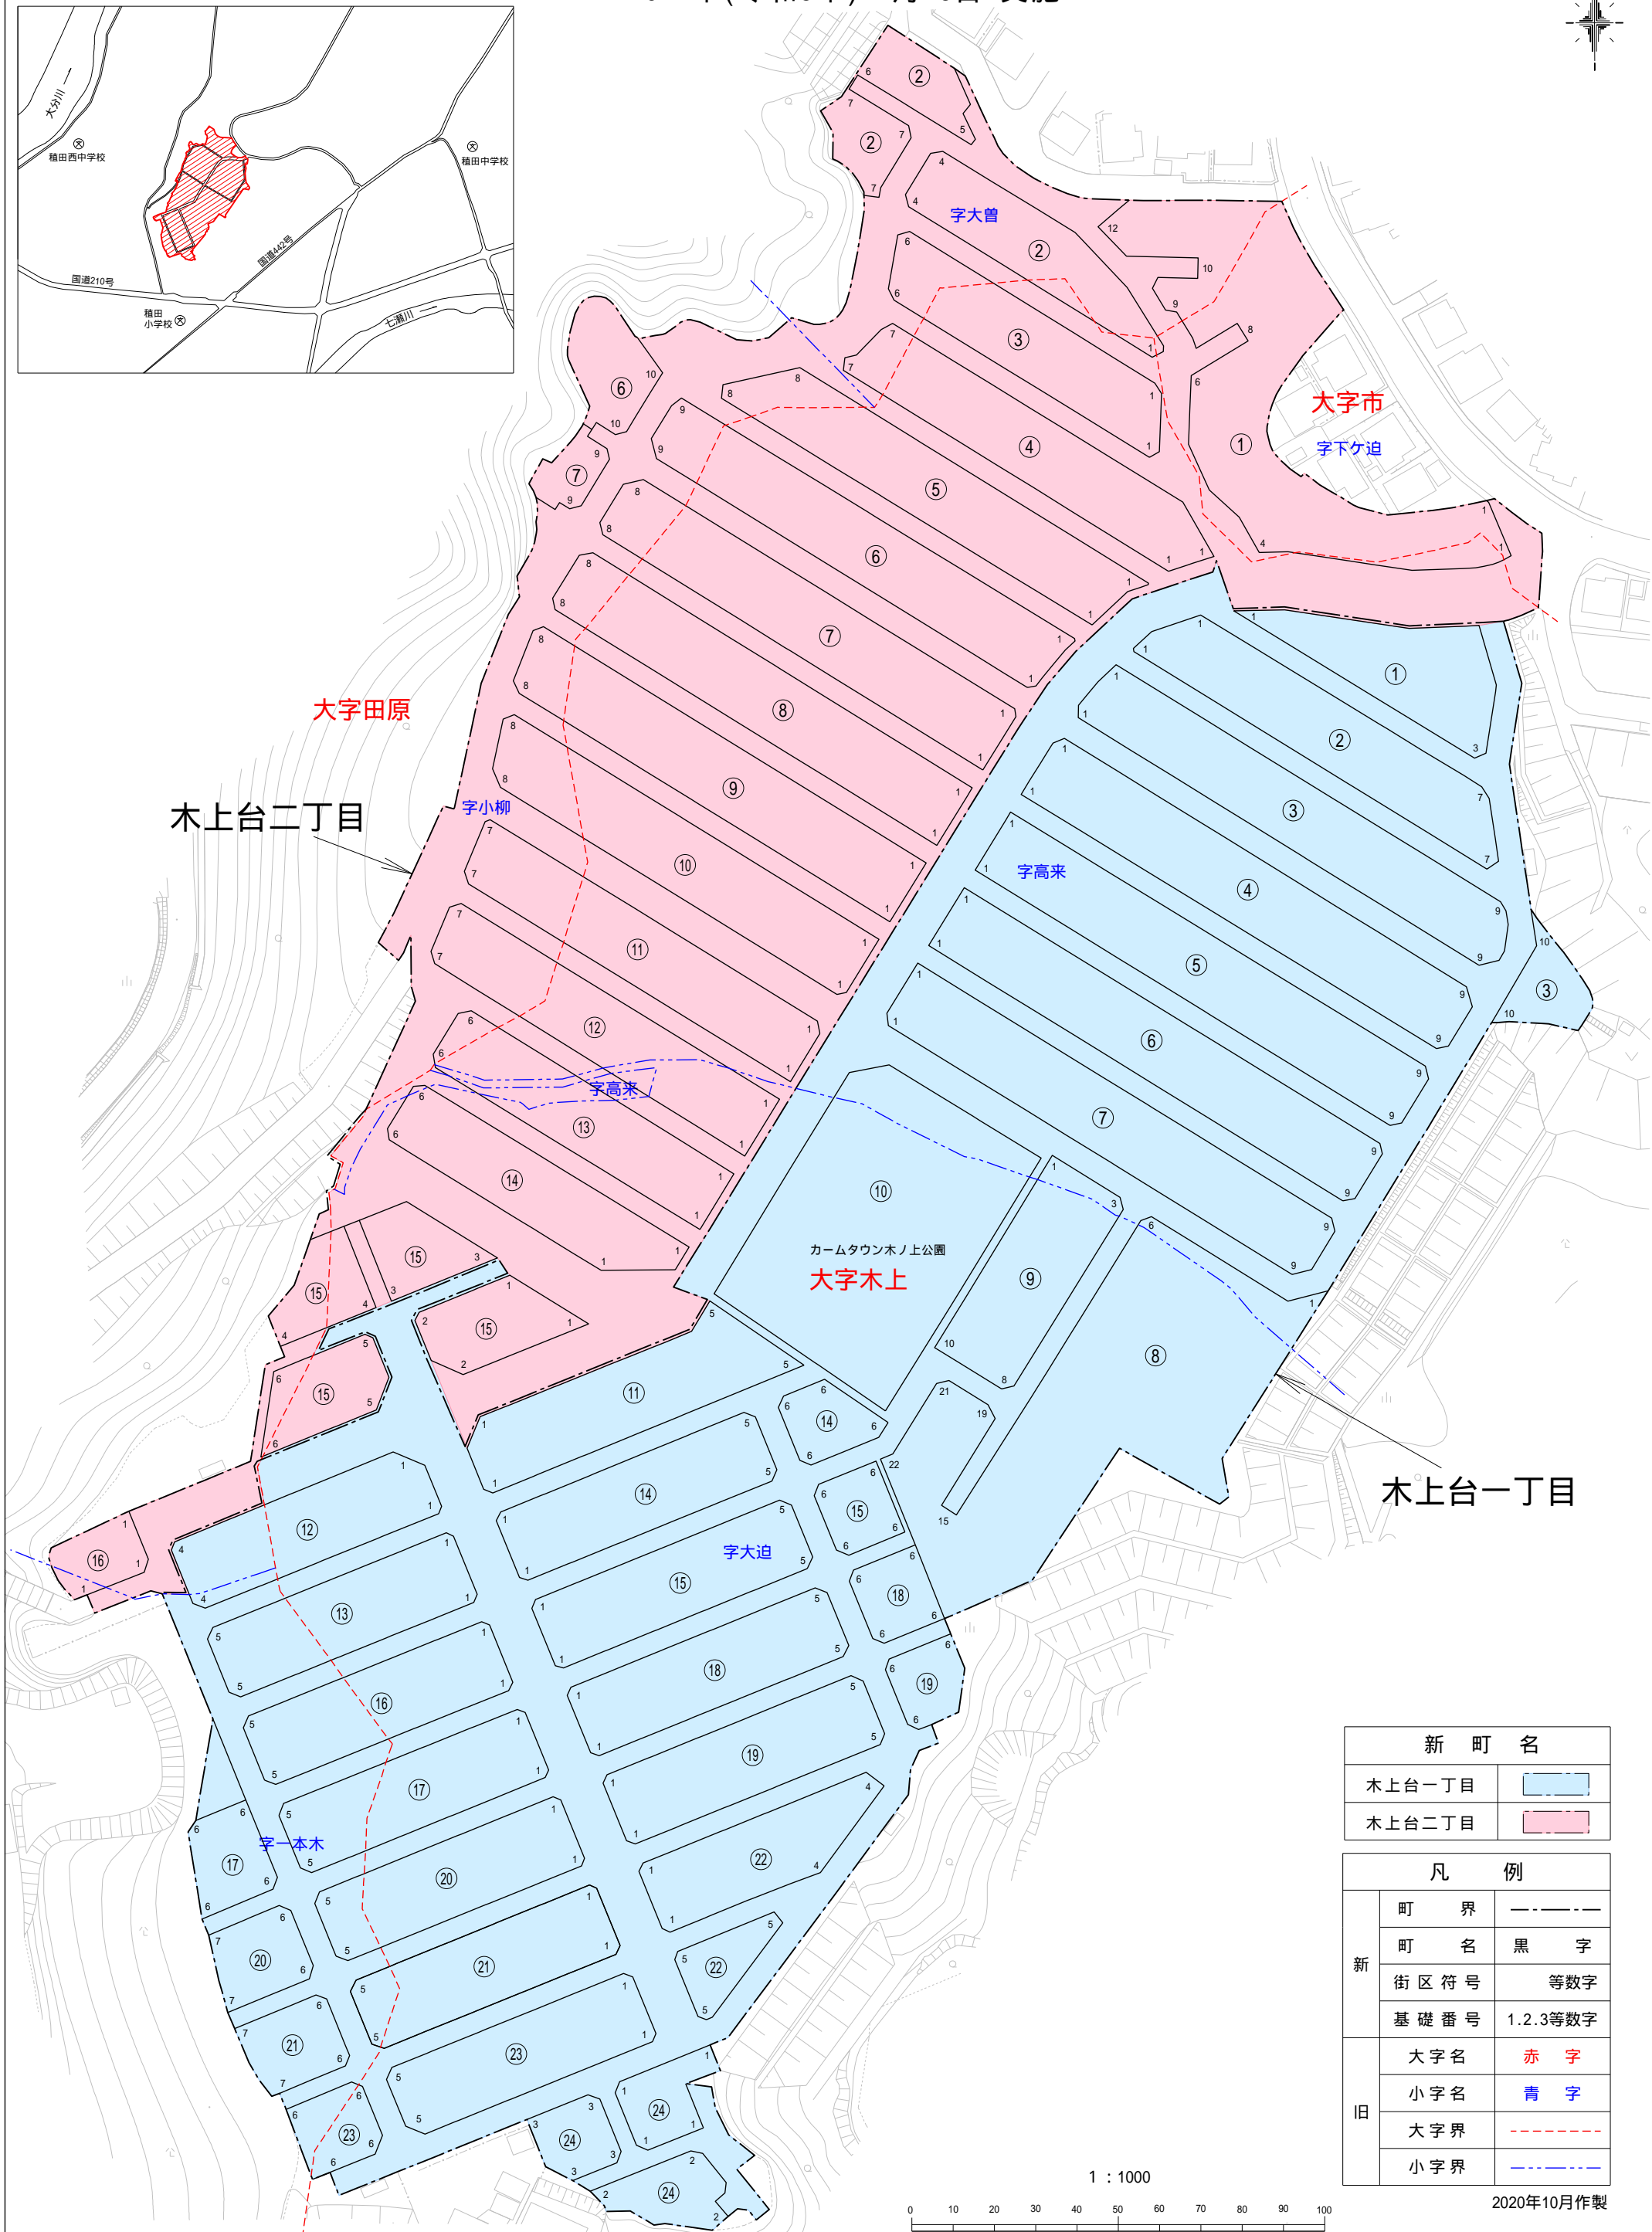

木上台一丁目・二丁目 住居表示案内図

2021年(令和3年) 1月16日 実施

住居表示実施地区位置図

新 町 名	
木上台一丁目	
木上台二丁目	

凡 例		
新	町 界	-----
	町 名	黒 字
	街区符号	等数字
	基礎番号	1.2.3等数字
旧	大字名	赤 字
	小字名	青 字
	大字界	- - - - -
	小字界	- · - · - · -

1 : 1000

2020年10月作製