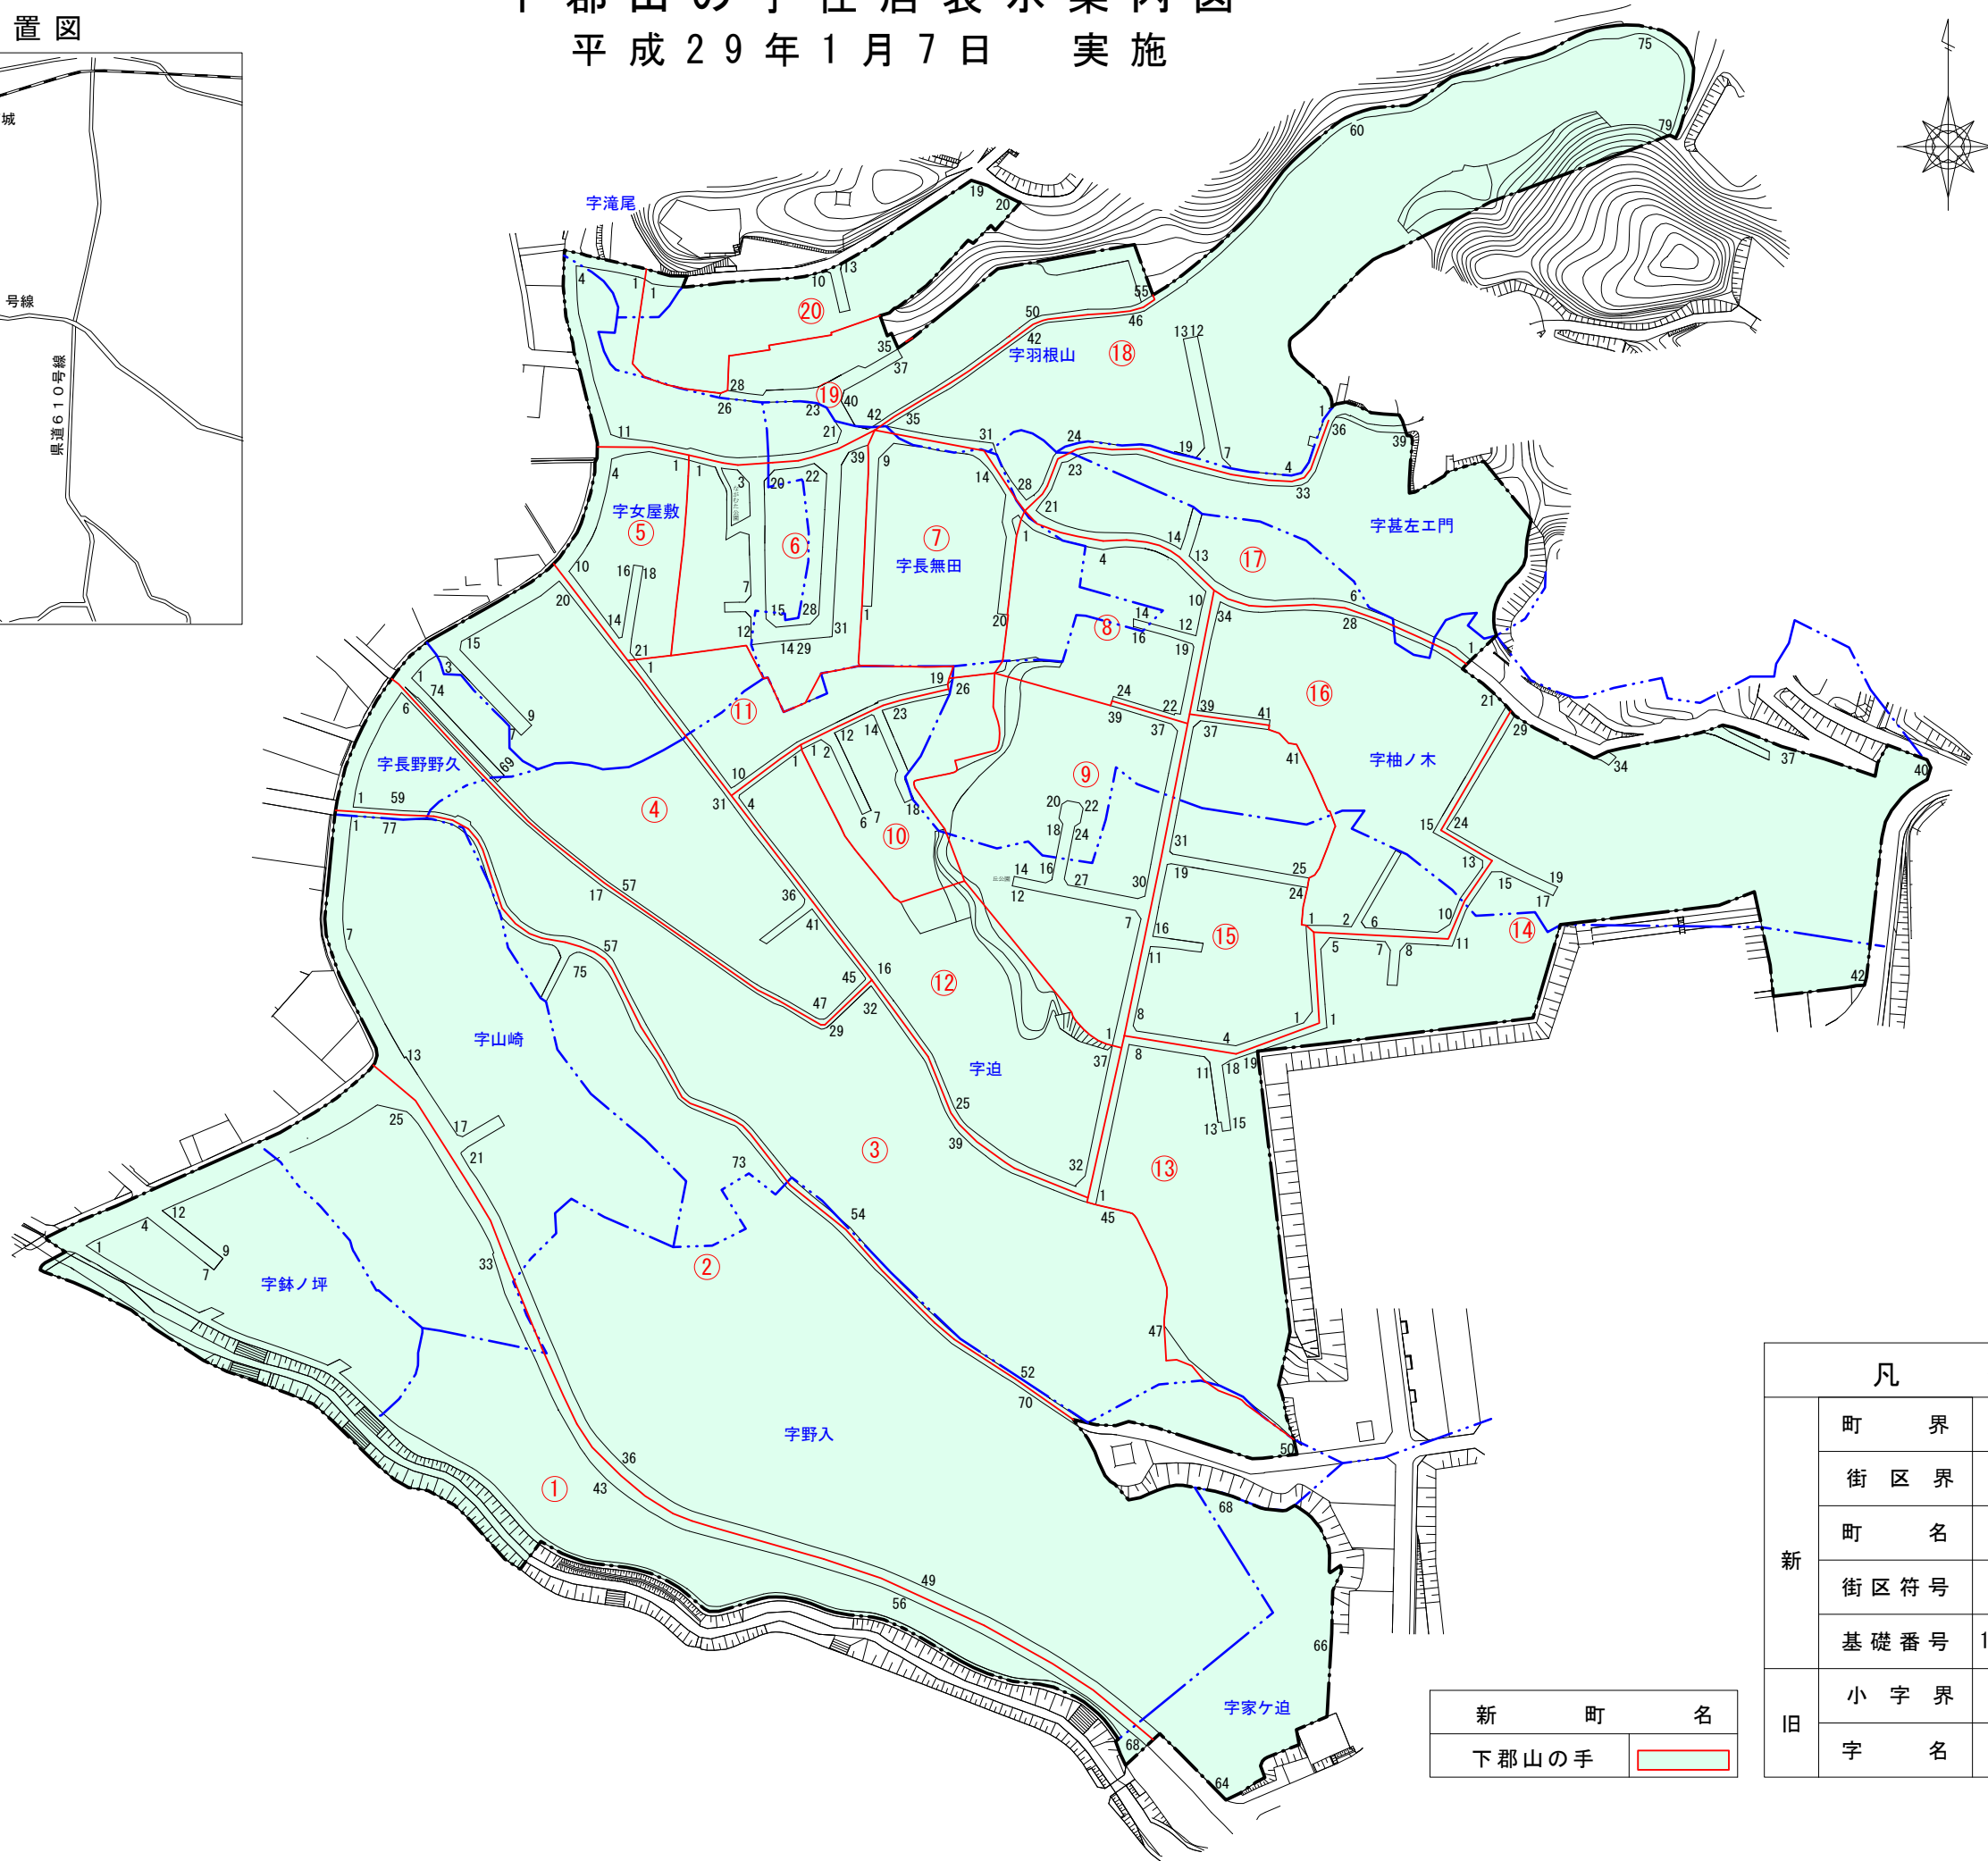

住居表示実施地区位置図

下郡山の手住居表示案内図  
平成29年1月7日 実施

新	町	名	
下郡山の手			<span style="border: 1px solid red; display: inline-block; width: 10px; height: 10px;"></span>

凡 例		
新	町 界	---
	街区界	—
	町 名	黒 字
	街区符号	① ②等数字
	基礎番号	1. 2. 3等数字
旧	小 字 界	⋯
	字 名	青 字