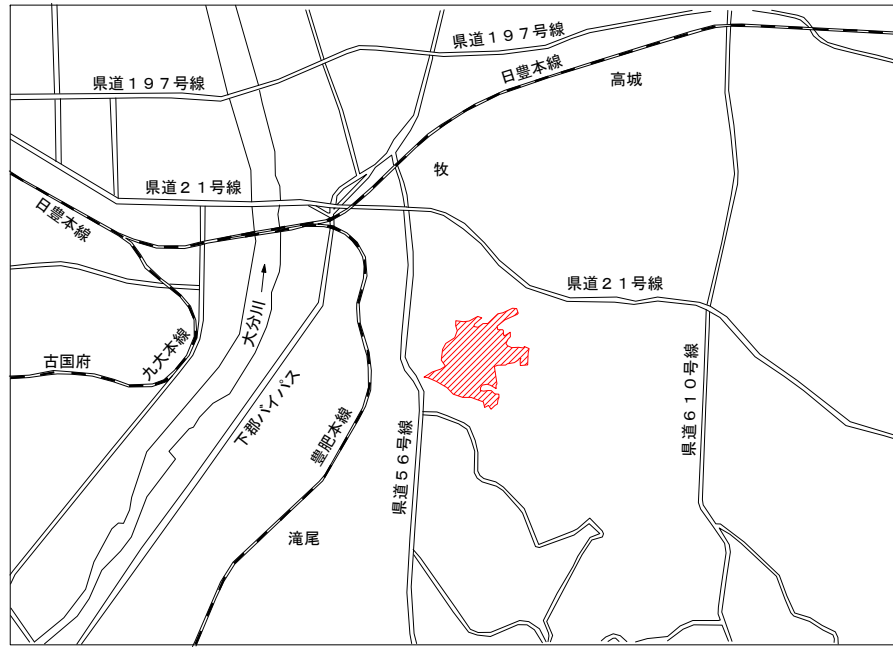

住居表示実施地区位置図

下郡山の手住居表示案内図  
平成29年1月7日 実施

新	町	名	
下郡山の手			<span style="border: 1px solid red; display: inline-block; width: 10px; height: 10px;"></span>

凡 例		
新	町 界	---
	街区界	—
	町 名	黒 字
	街区符号	① ②等数字
	基礎番号	1. 2. 3等数字
旧	小 字 界	⋯
	字 名	青 字