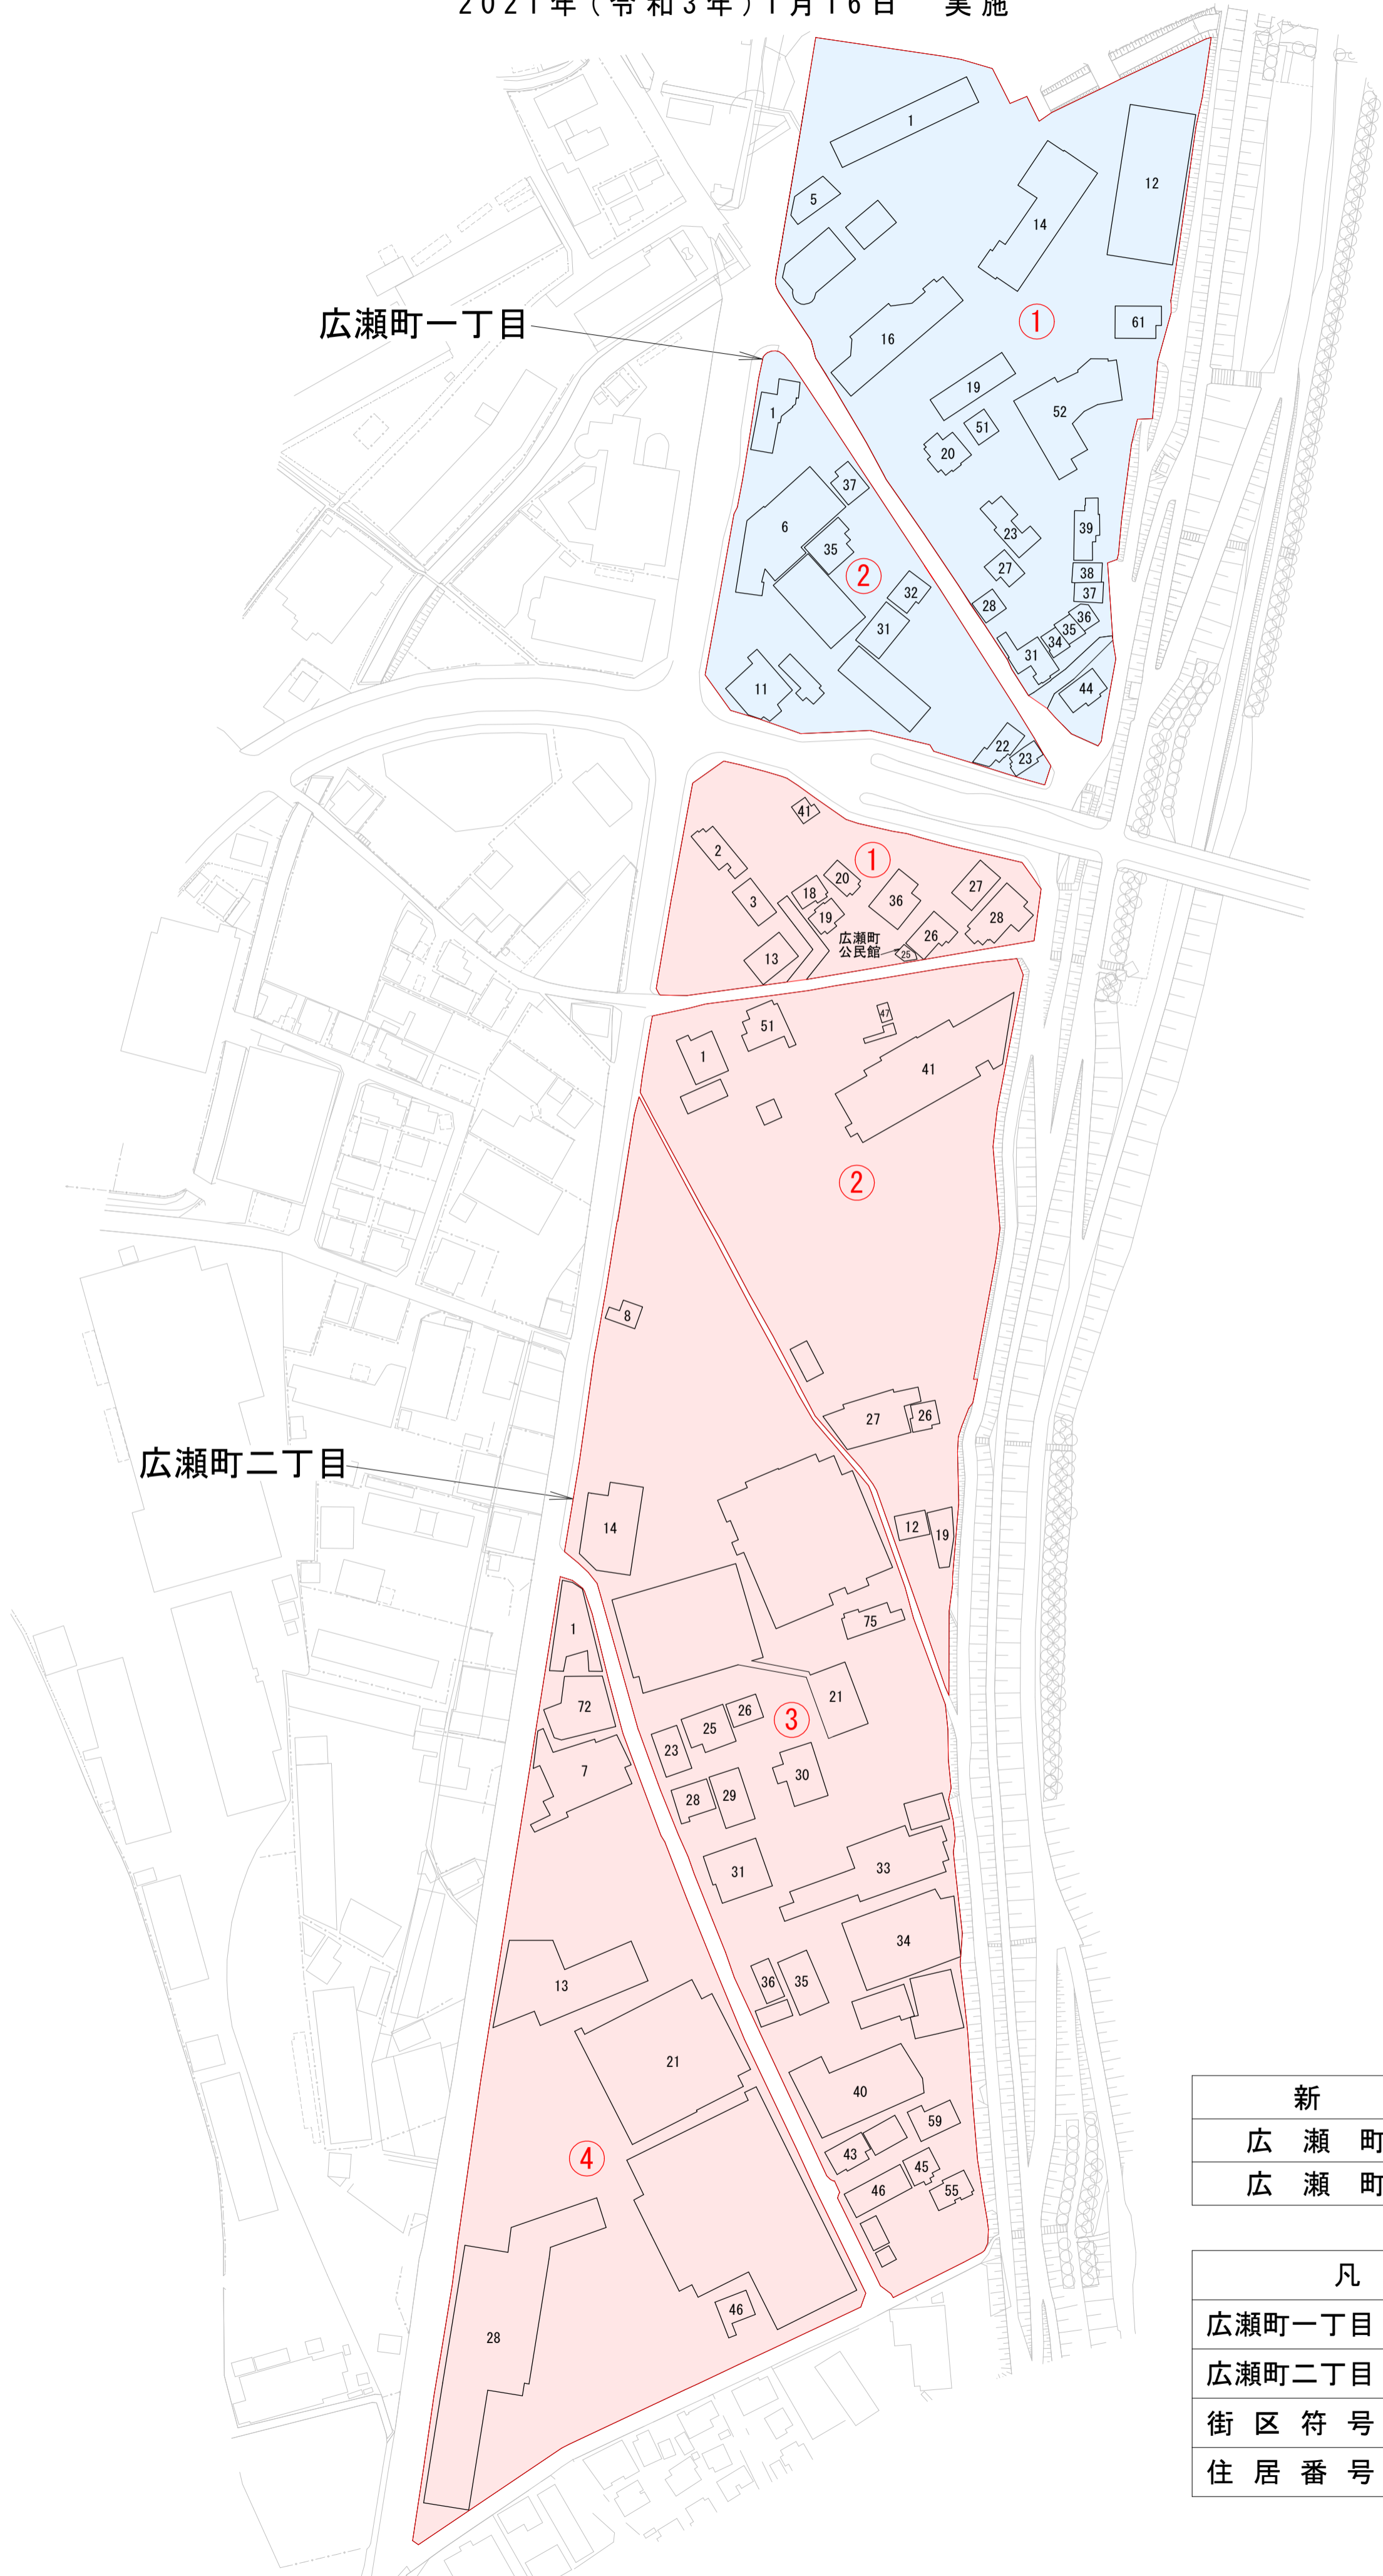

広瀬町一丁目・二丁目 住宅案内図
2021年(令和3年)1月16日 実施

広瀬町一丁目

広瀬町二丁目

新 町 名	
広瀬町一丁目	
広瀬町二丁目	

凡 例	
広瀬町一丁目	
広瀬町二丁目	
街区符号	①②等数字
住居番号	1, 2, 3等数字

2020年10月作製