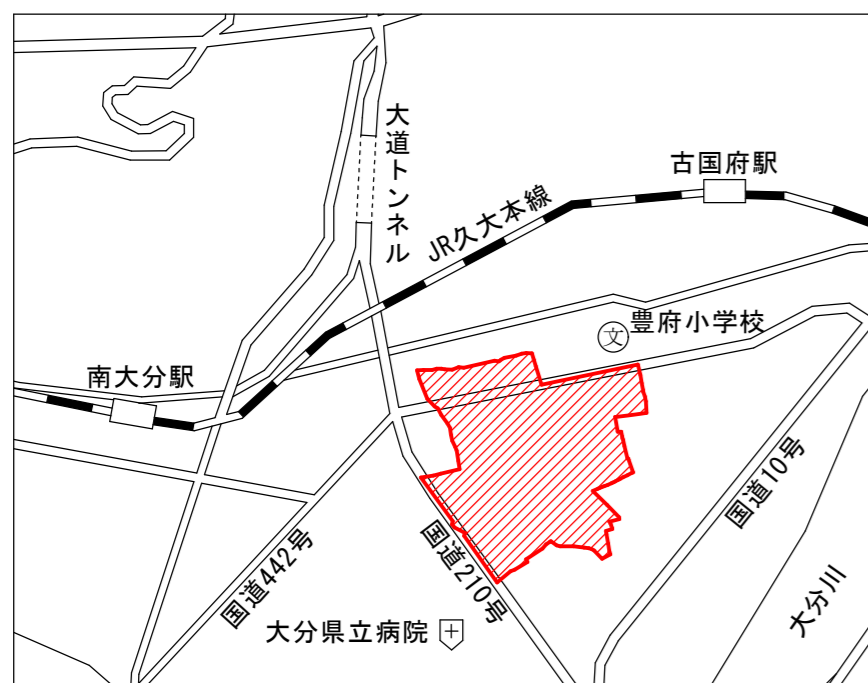

羽屋一丁目・二丁目・三丁目・四丁目住居表示案内図

2021年(令和3年)1月16日 実施

住居表示実施地区位置図

新	町	名
羽屋一丁目		
羽屋二丁目		
羽屋三丁目		
羽屋四丁目		

凡 例	
町 界	———
町 名	黒 字
街区符号	①②等数字
基礎番号	1, 2, 3等数字
大字名	赤 字
小字名	青 字
大字界	- - - - -
小字界	— · — · —

2020年10月 作製