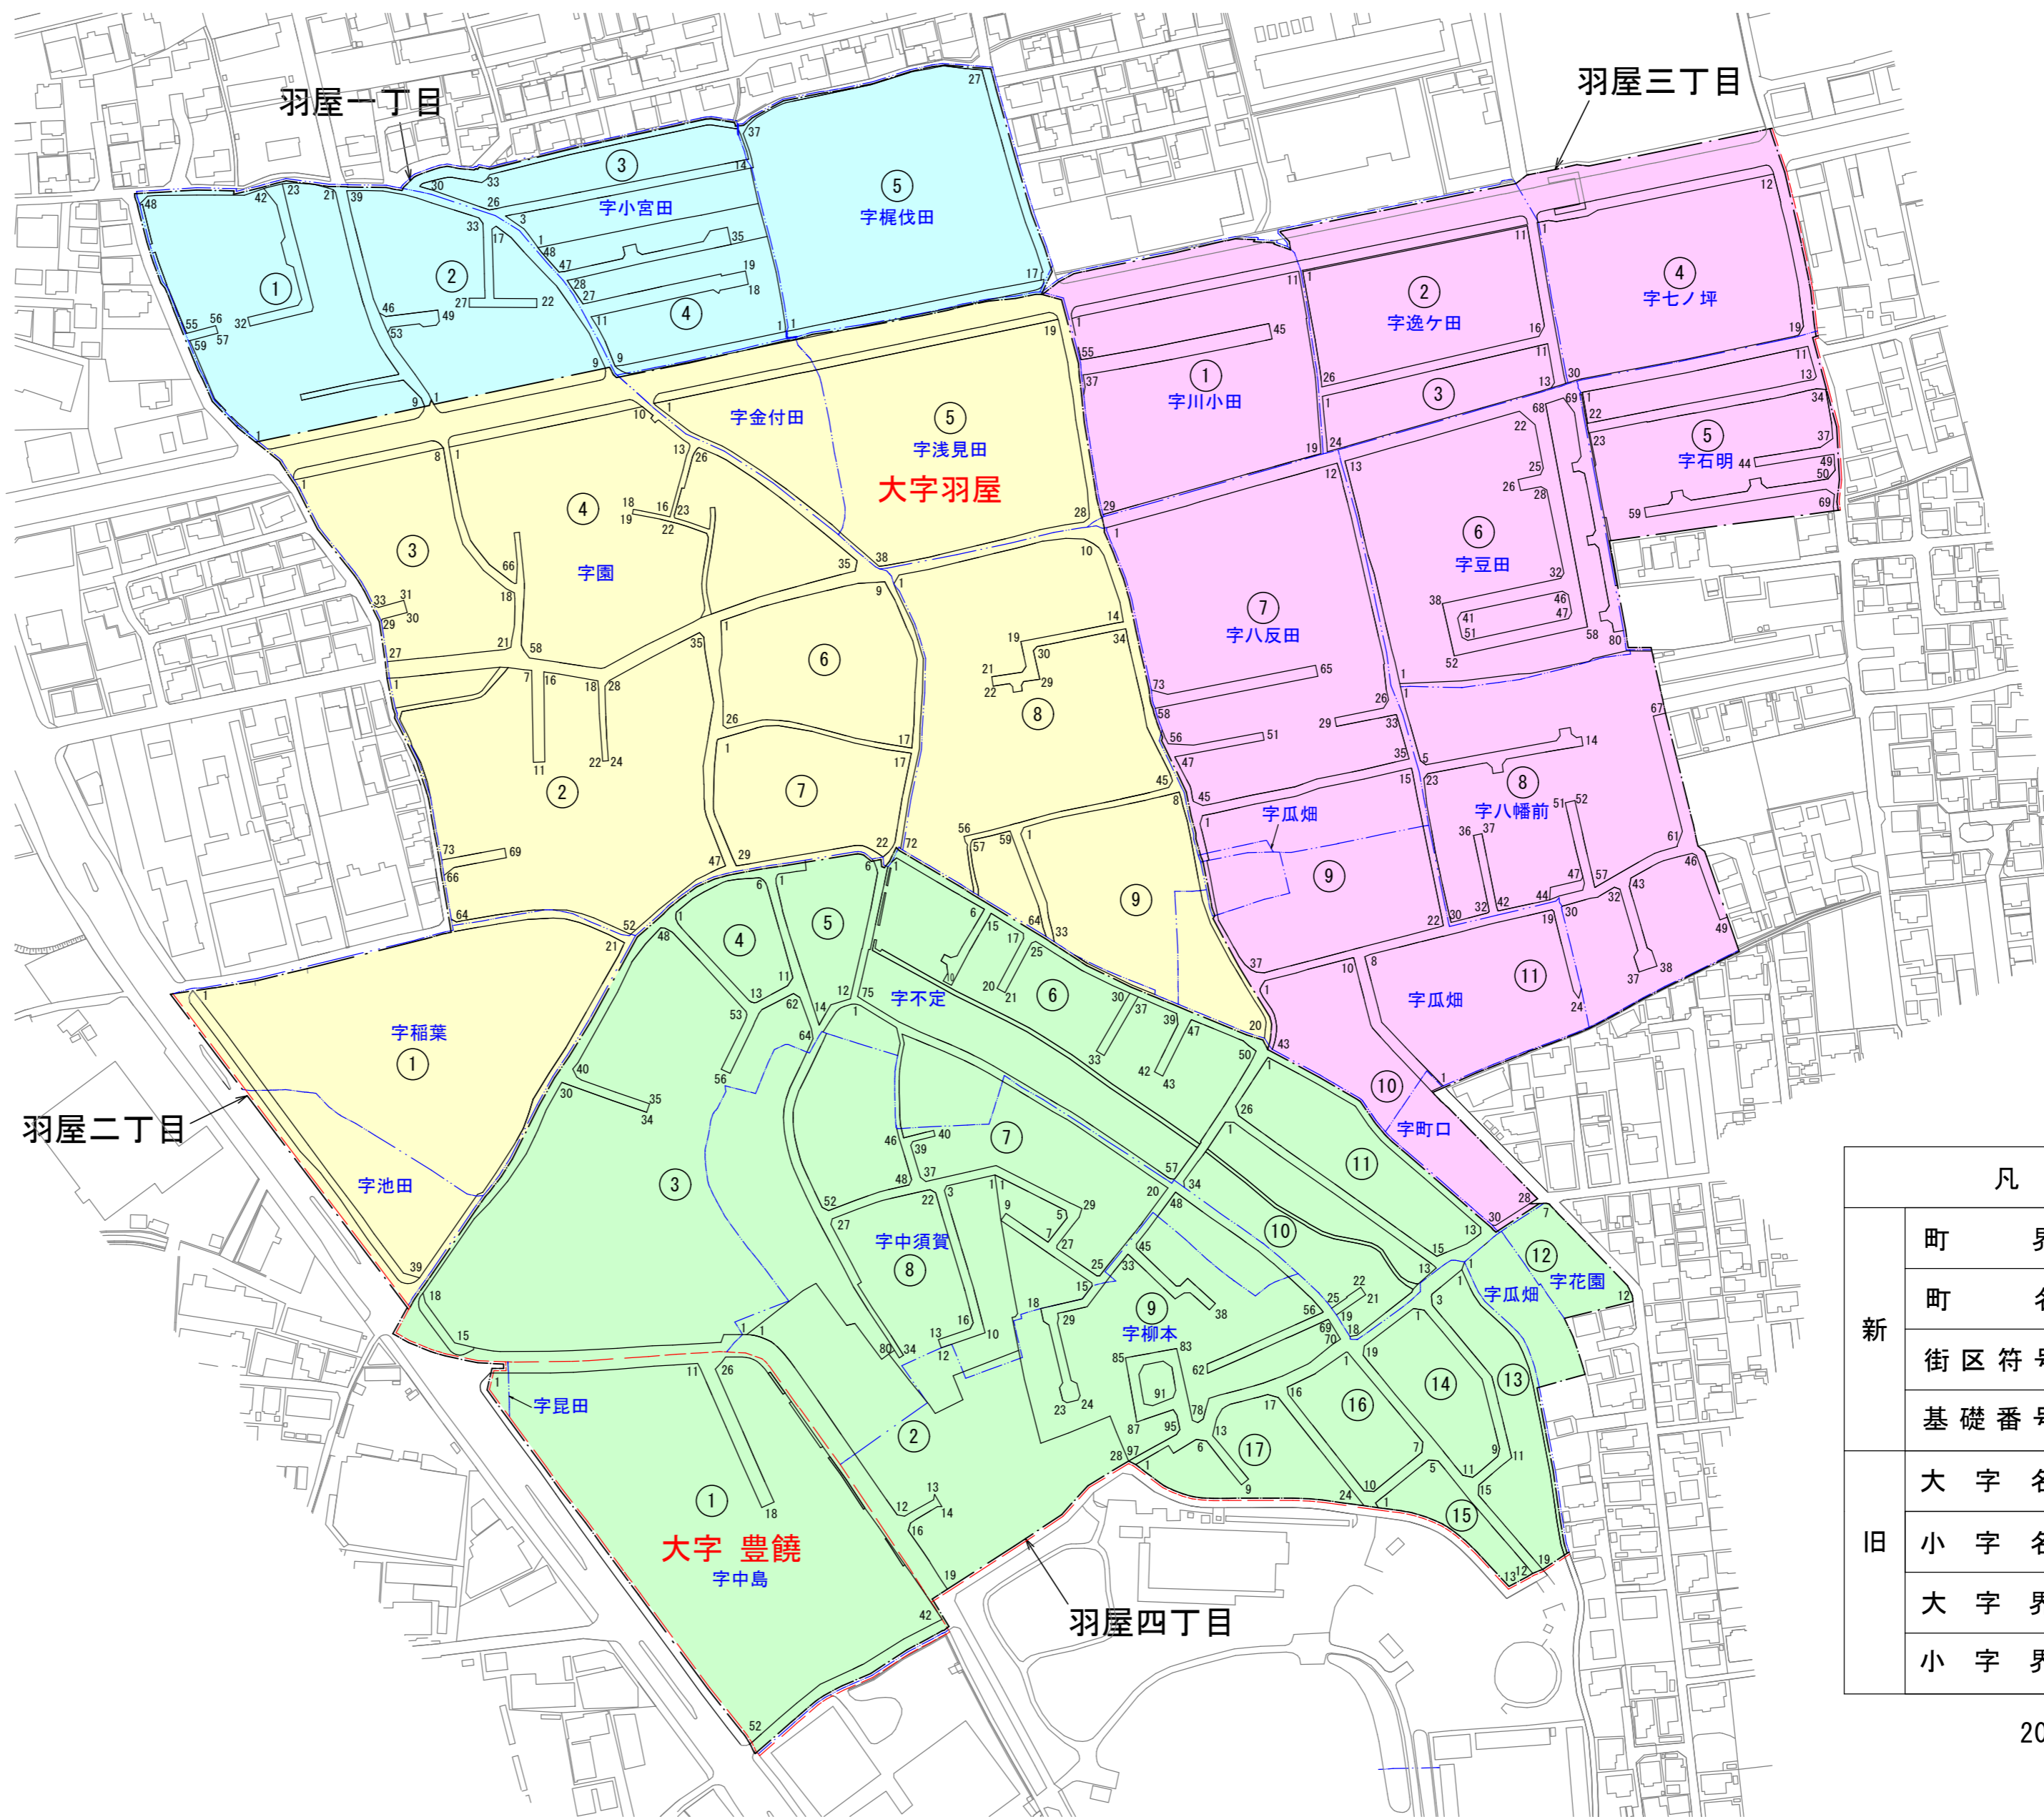

羽屋一丁目・二丁目・三丁目・四丁目住居表示案内図

2021年(令和3年)1月16日 実施

住居表示実施地区位置図

新	町	名
羽屋一丁目		
羽屋二丁目		
羽屋三丁目		
羽屋四丁目		

凡 例	
町 界	———
町 名	黒 字
街区符号	①②等数字
基礎番号	1, 2, 3等数字
大字名	赤 字
小字名	青 字
大字界	- - - - -
小字界	— · — · —

2020年10月 作製