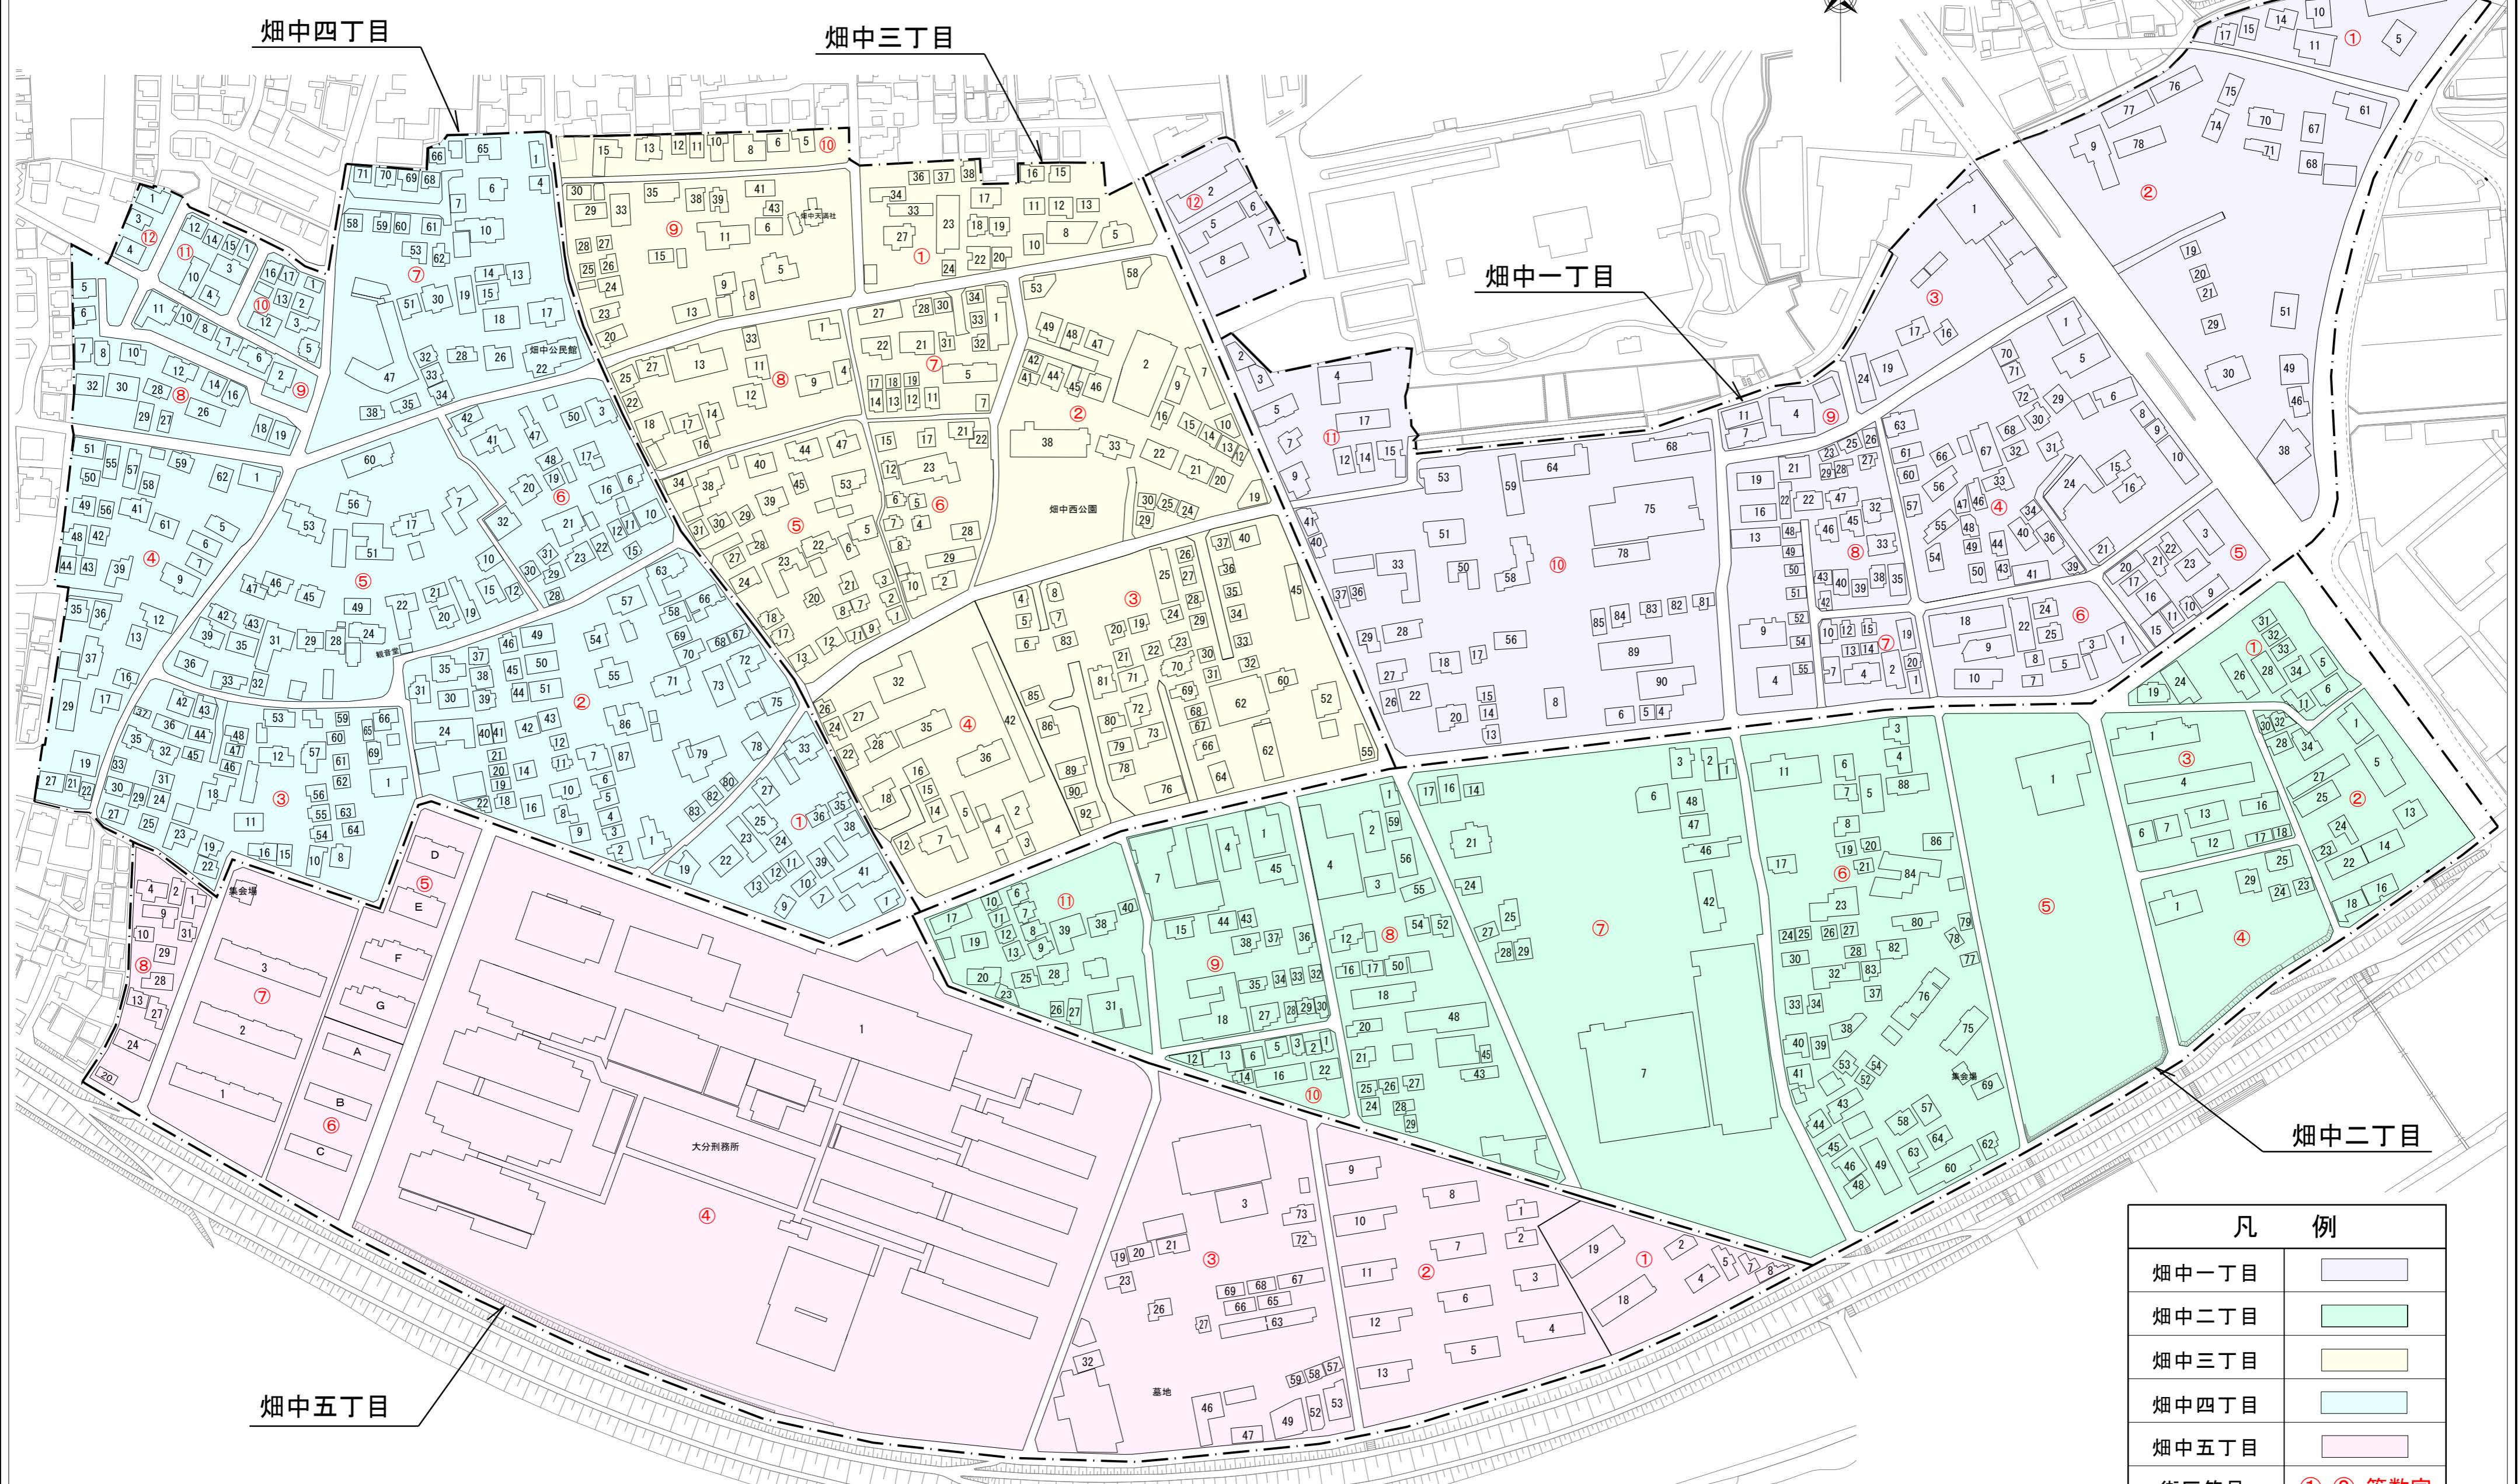

畑中住宅案内図

2020年(令和2年)1月1日 実施

凡 例	
畑中一丁目	
畑中二丁目	
畑中三丁目	
畑中四丁目	
畑中五丁目	
街区符号	① ② 等数字
住居番号	1. 2. 3 等数字

畑中二丁目

畑中五丁目

畑中四丁目

畑中三丁目

畑中一丁目

大分市

2019年10月作製