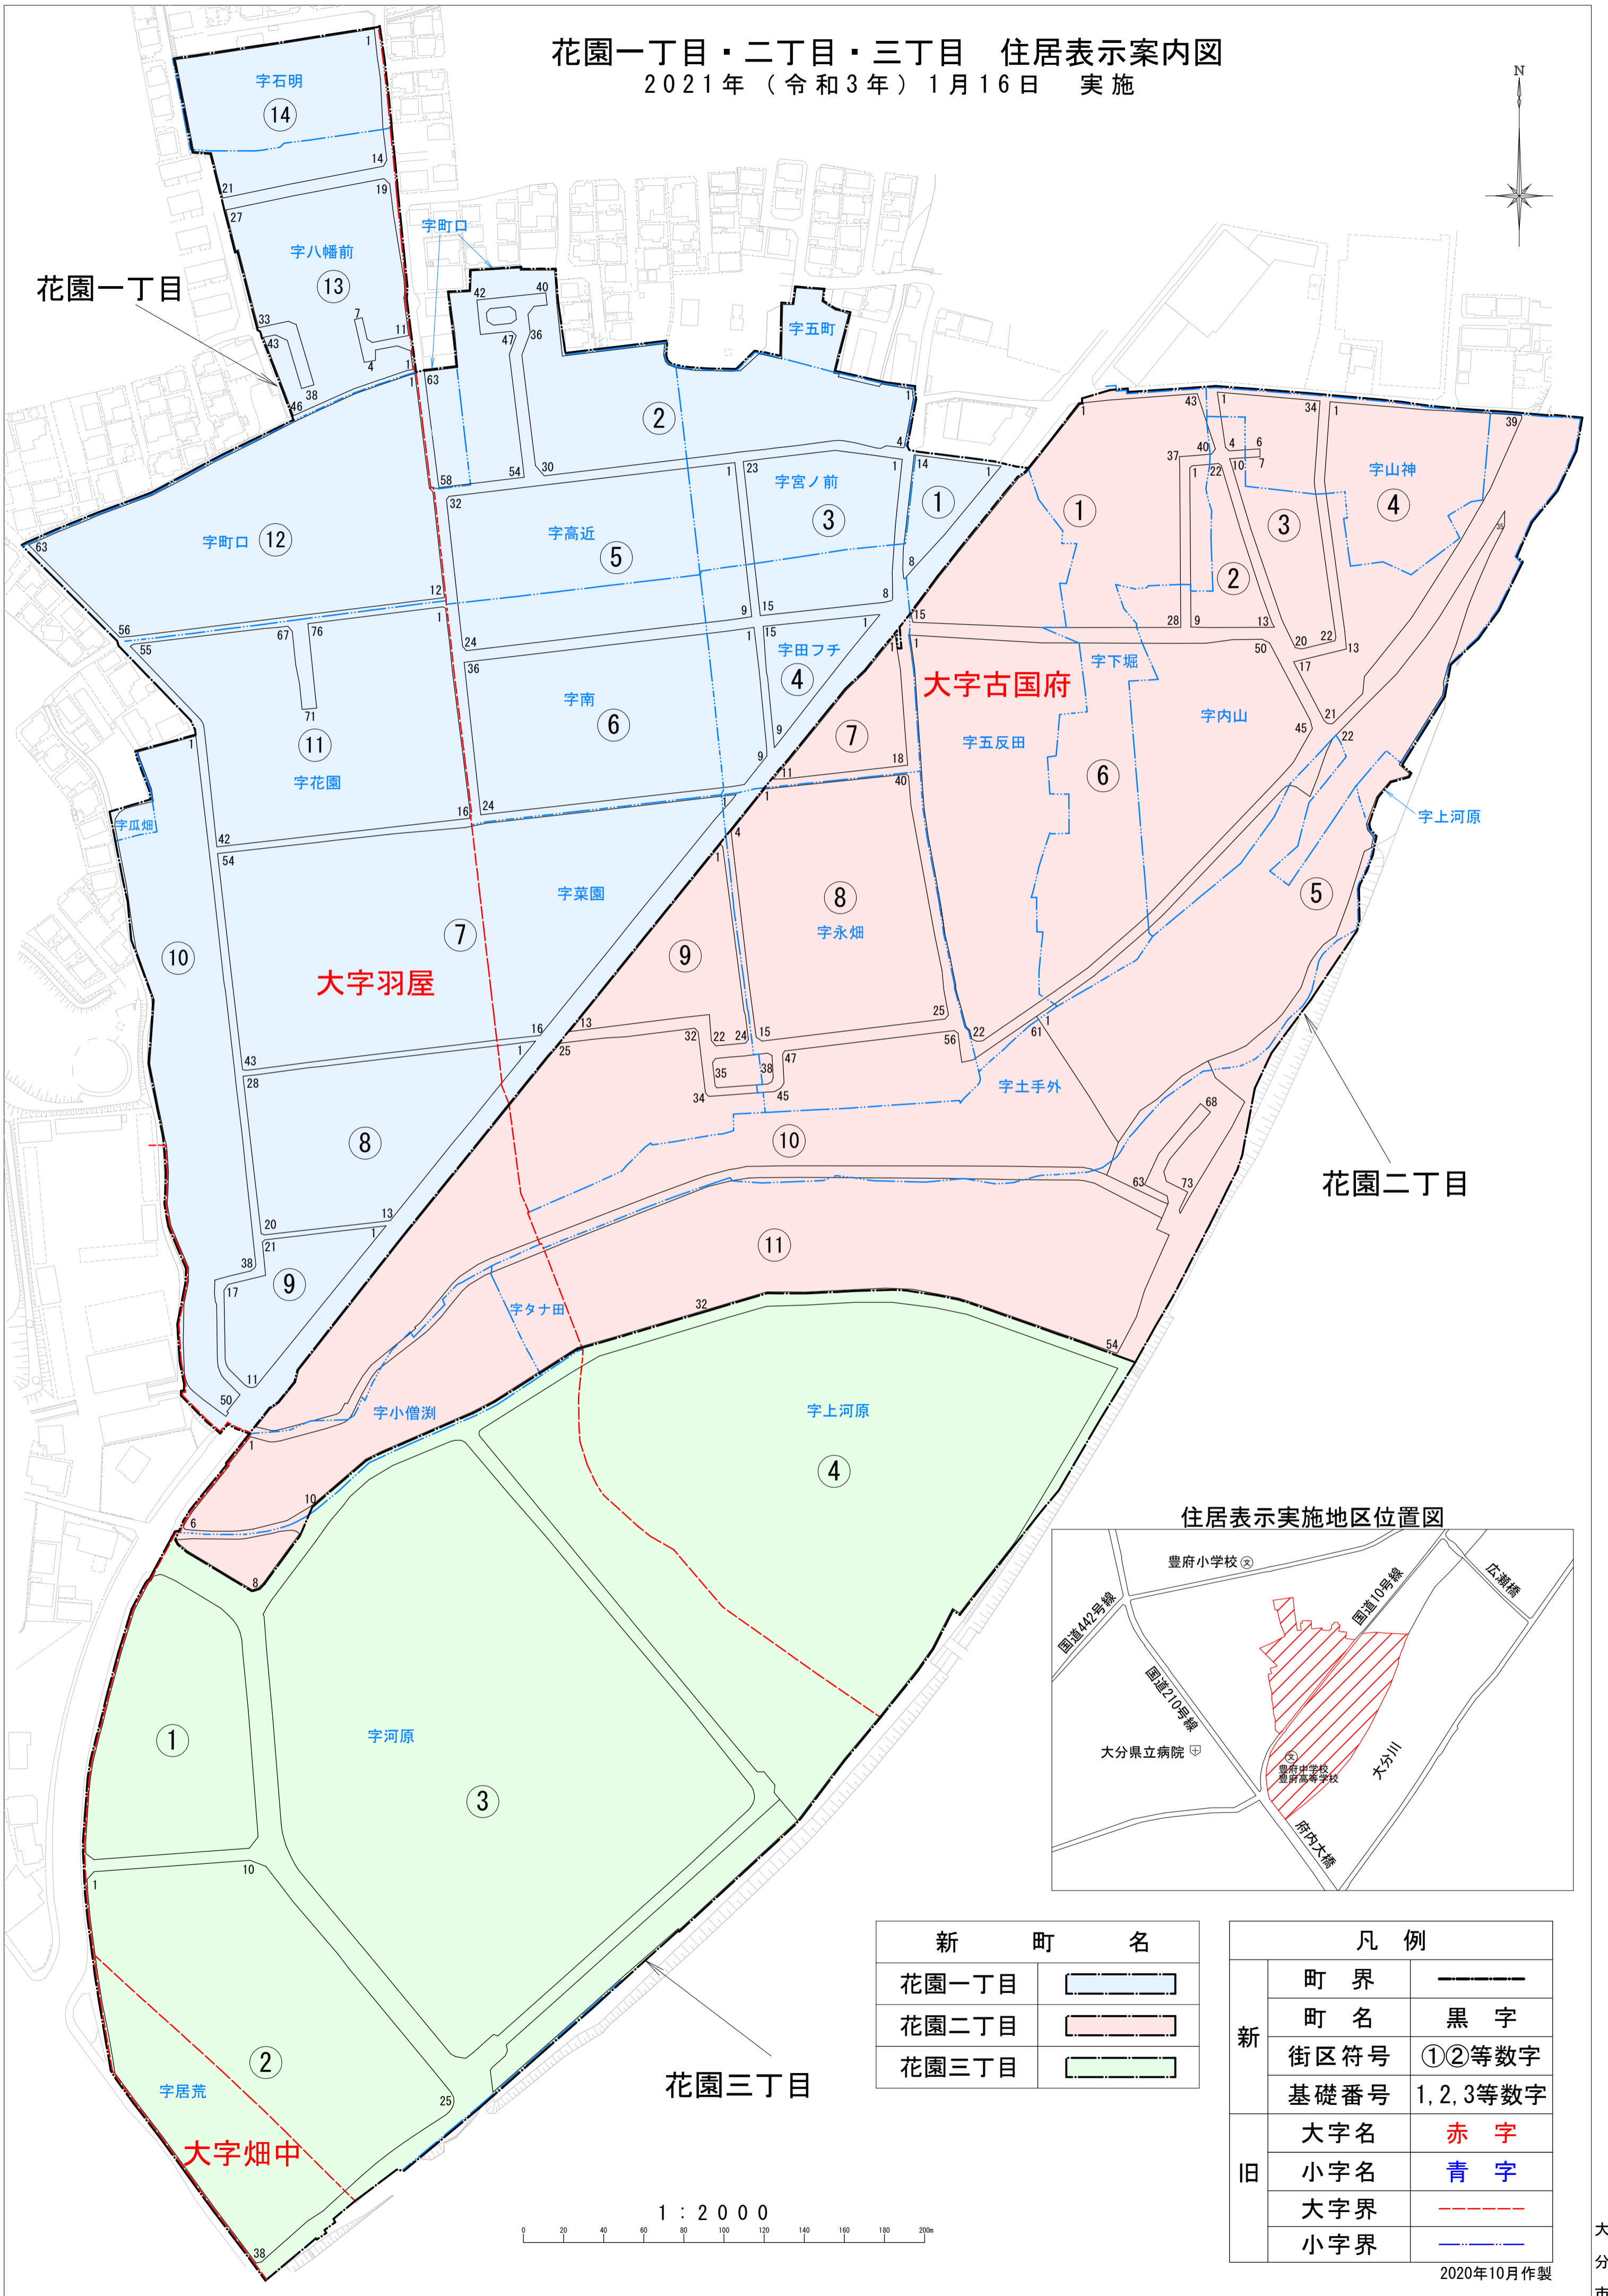

花園一丁目・二丁目・三丁目 住居表示案内図

2021年（令和3年）1月16日 実施

住居表示実施地区位置図

新 町 名	
花園一丁目	
花園二丁目	
花園三丁目	

凡 例		
新	町 界	
	町 名	黒 字
	街区符号	①②等数字
旧	基礎番号	1, 2, 3等数字
	大字名	赤 字
	小字名	青 字
	大字界	
	小字界	

1 : 2 0 0 0