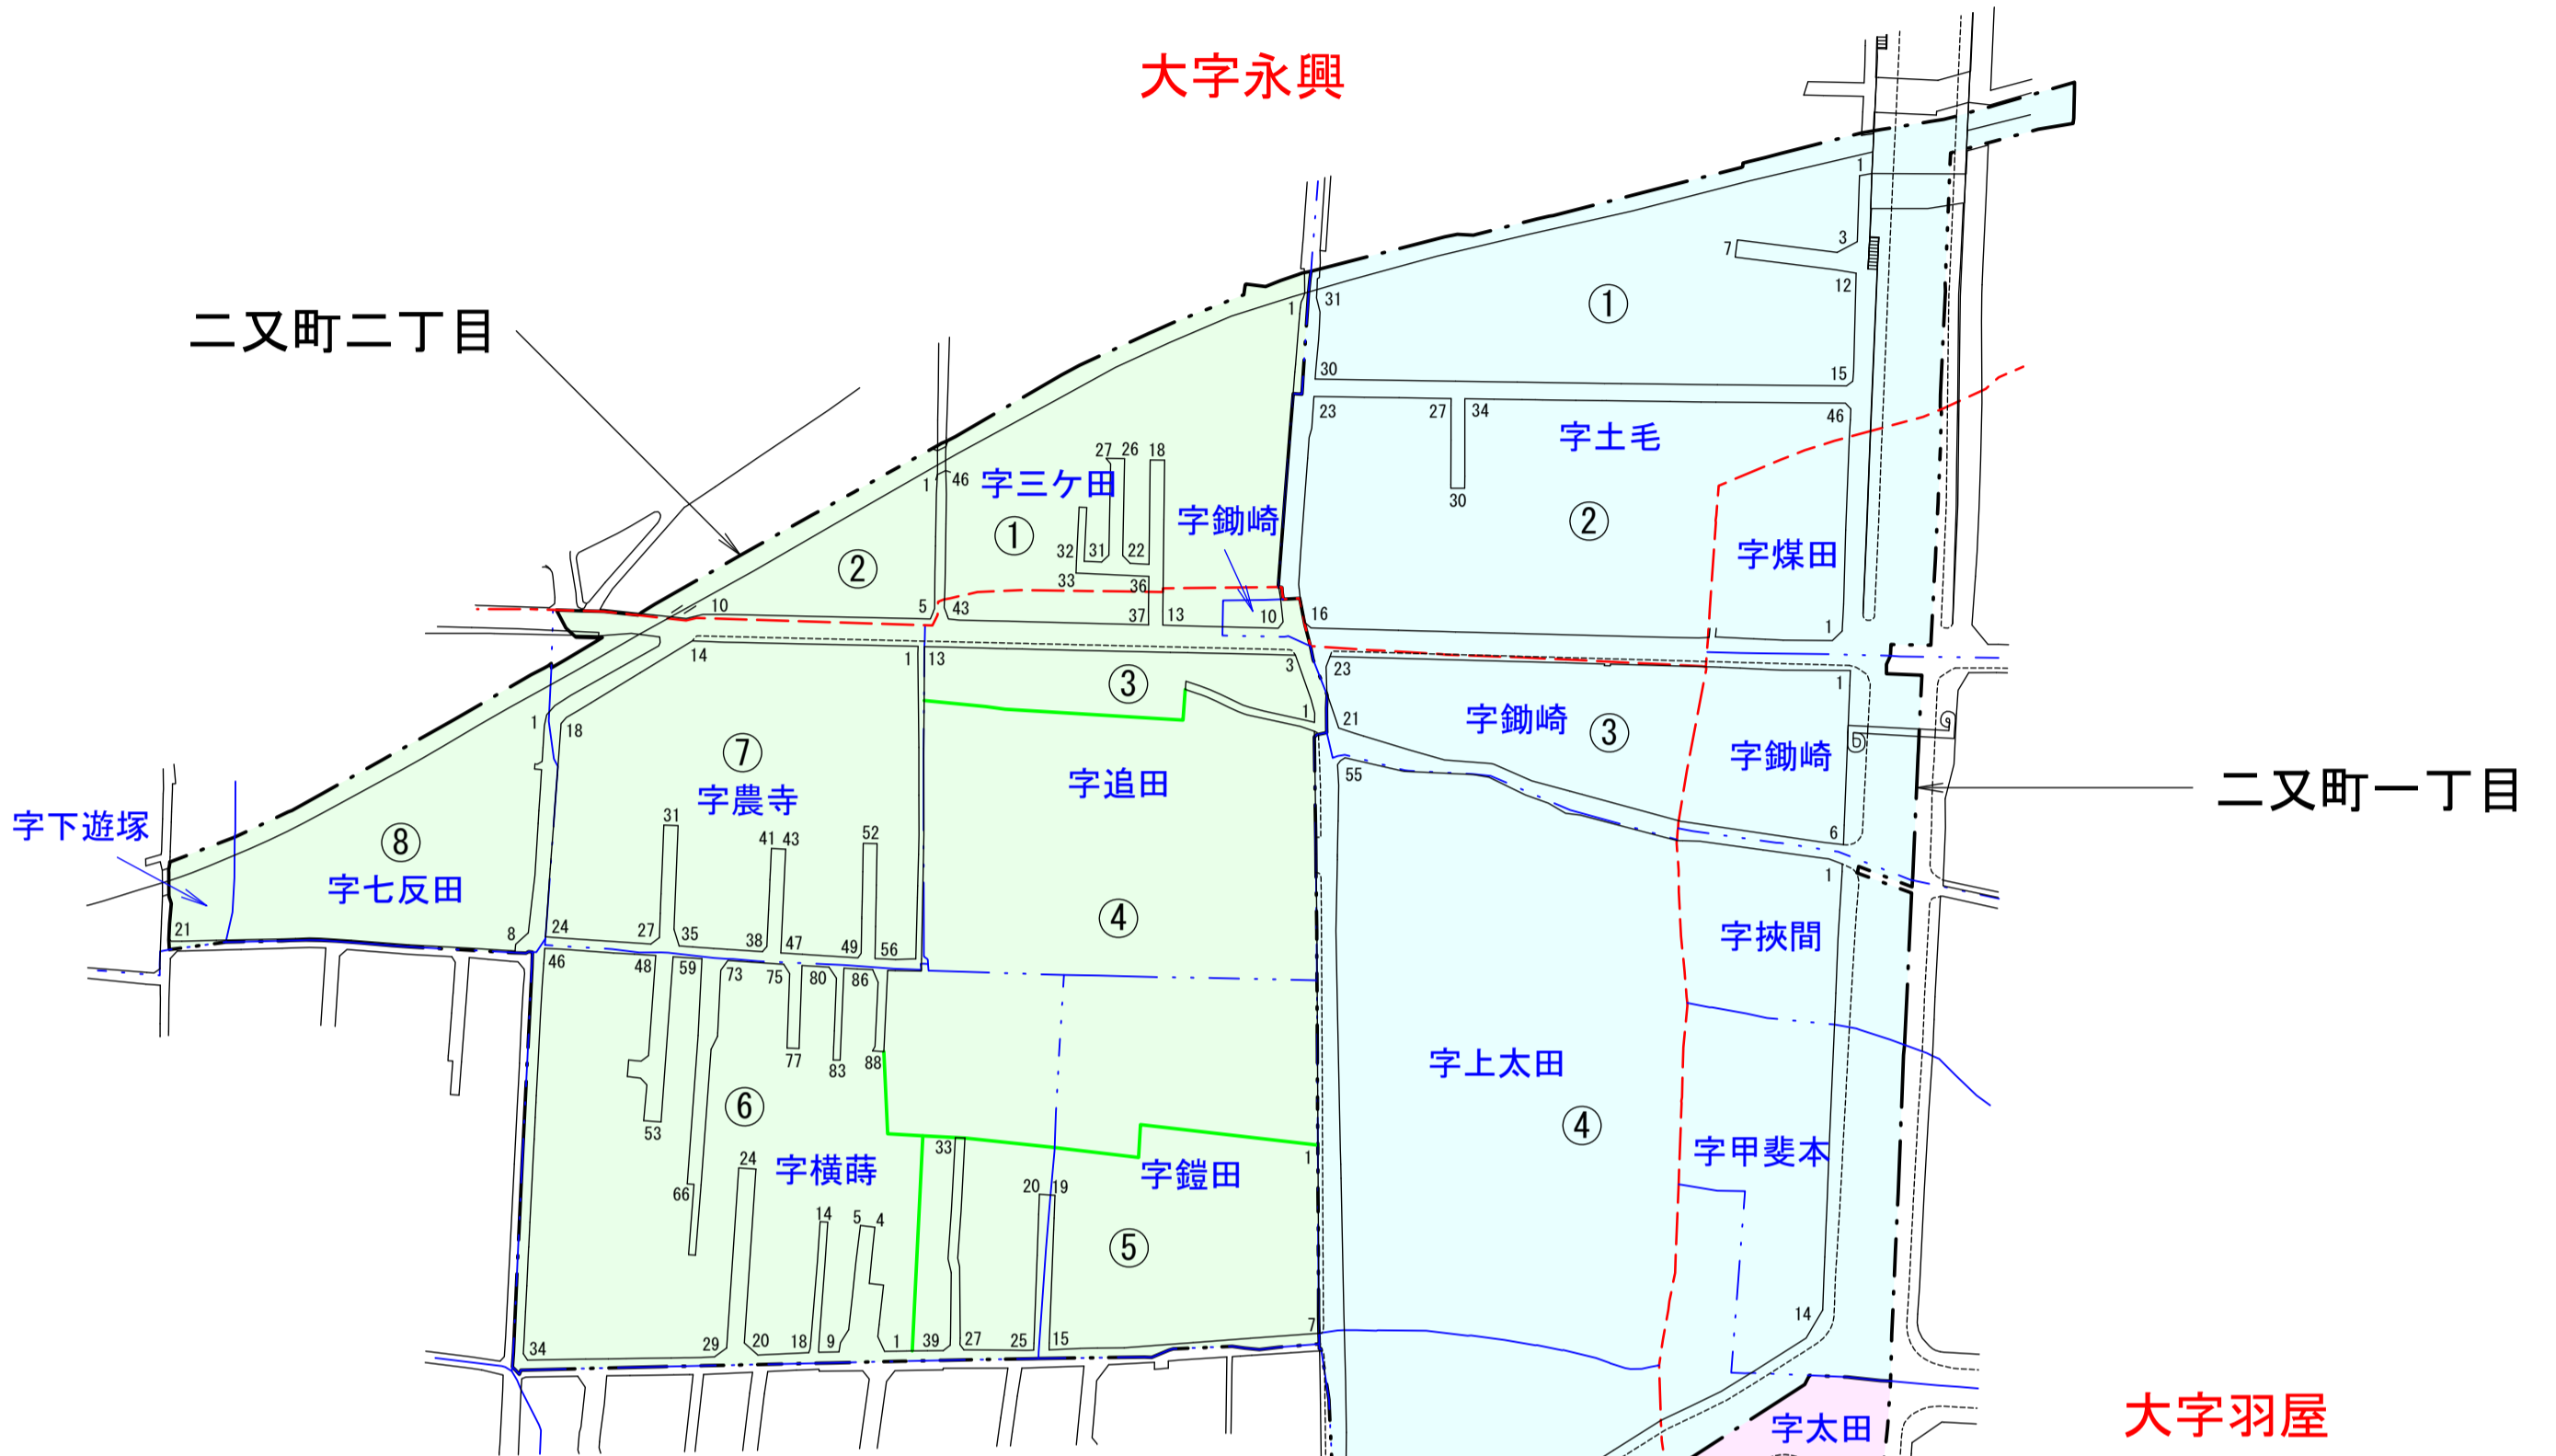

二又町 住居表示案内図

2020年（令和2年）1月11日 実施

大字永興

二又町二丁目

二又町一丁目

大字羽屋

大字奥田

二又町三丁目

大字豊饒

住居表示実施地区位置図

凡例

新	町界	--- --
	街区界	— — —
	町名	黒字
	街区符号	① ②等数字
	基礎番号	1, 2, 3等数字
旧	大字名	赤字
	小字名	青字
	大字界	- - - - -
	小字界	- · - · -

新町名

二又町一丁目	浅蓝色
二又町二丁目	浅绿色
二又町三丁目	浅紫色

2019年10月作製