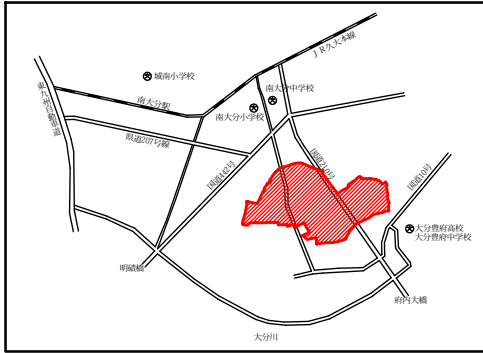

住居表示実施地区位置図

豊饒一丁目・二丁目・三丁目地区住居表示案内図

2020年(令和2年)1月11日 実施

新 町 名	
豊饒一丁目	■
豊饒二丁目	■
豊饒三丁目	■

凡 例		
新	町 界	———
	町 名	黒 字
	街区界	———
	街区符号	①②等数字
旧	基礎番号	1.2.3等数字
	大字名	赤 字
	小字名	青 字
	大字界	———
	小字界	———

2019年10月 作製

大 分 市