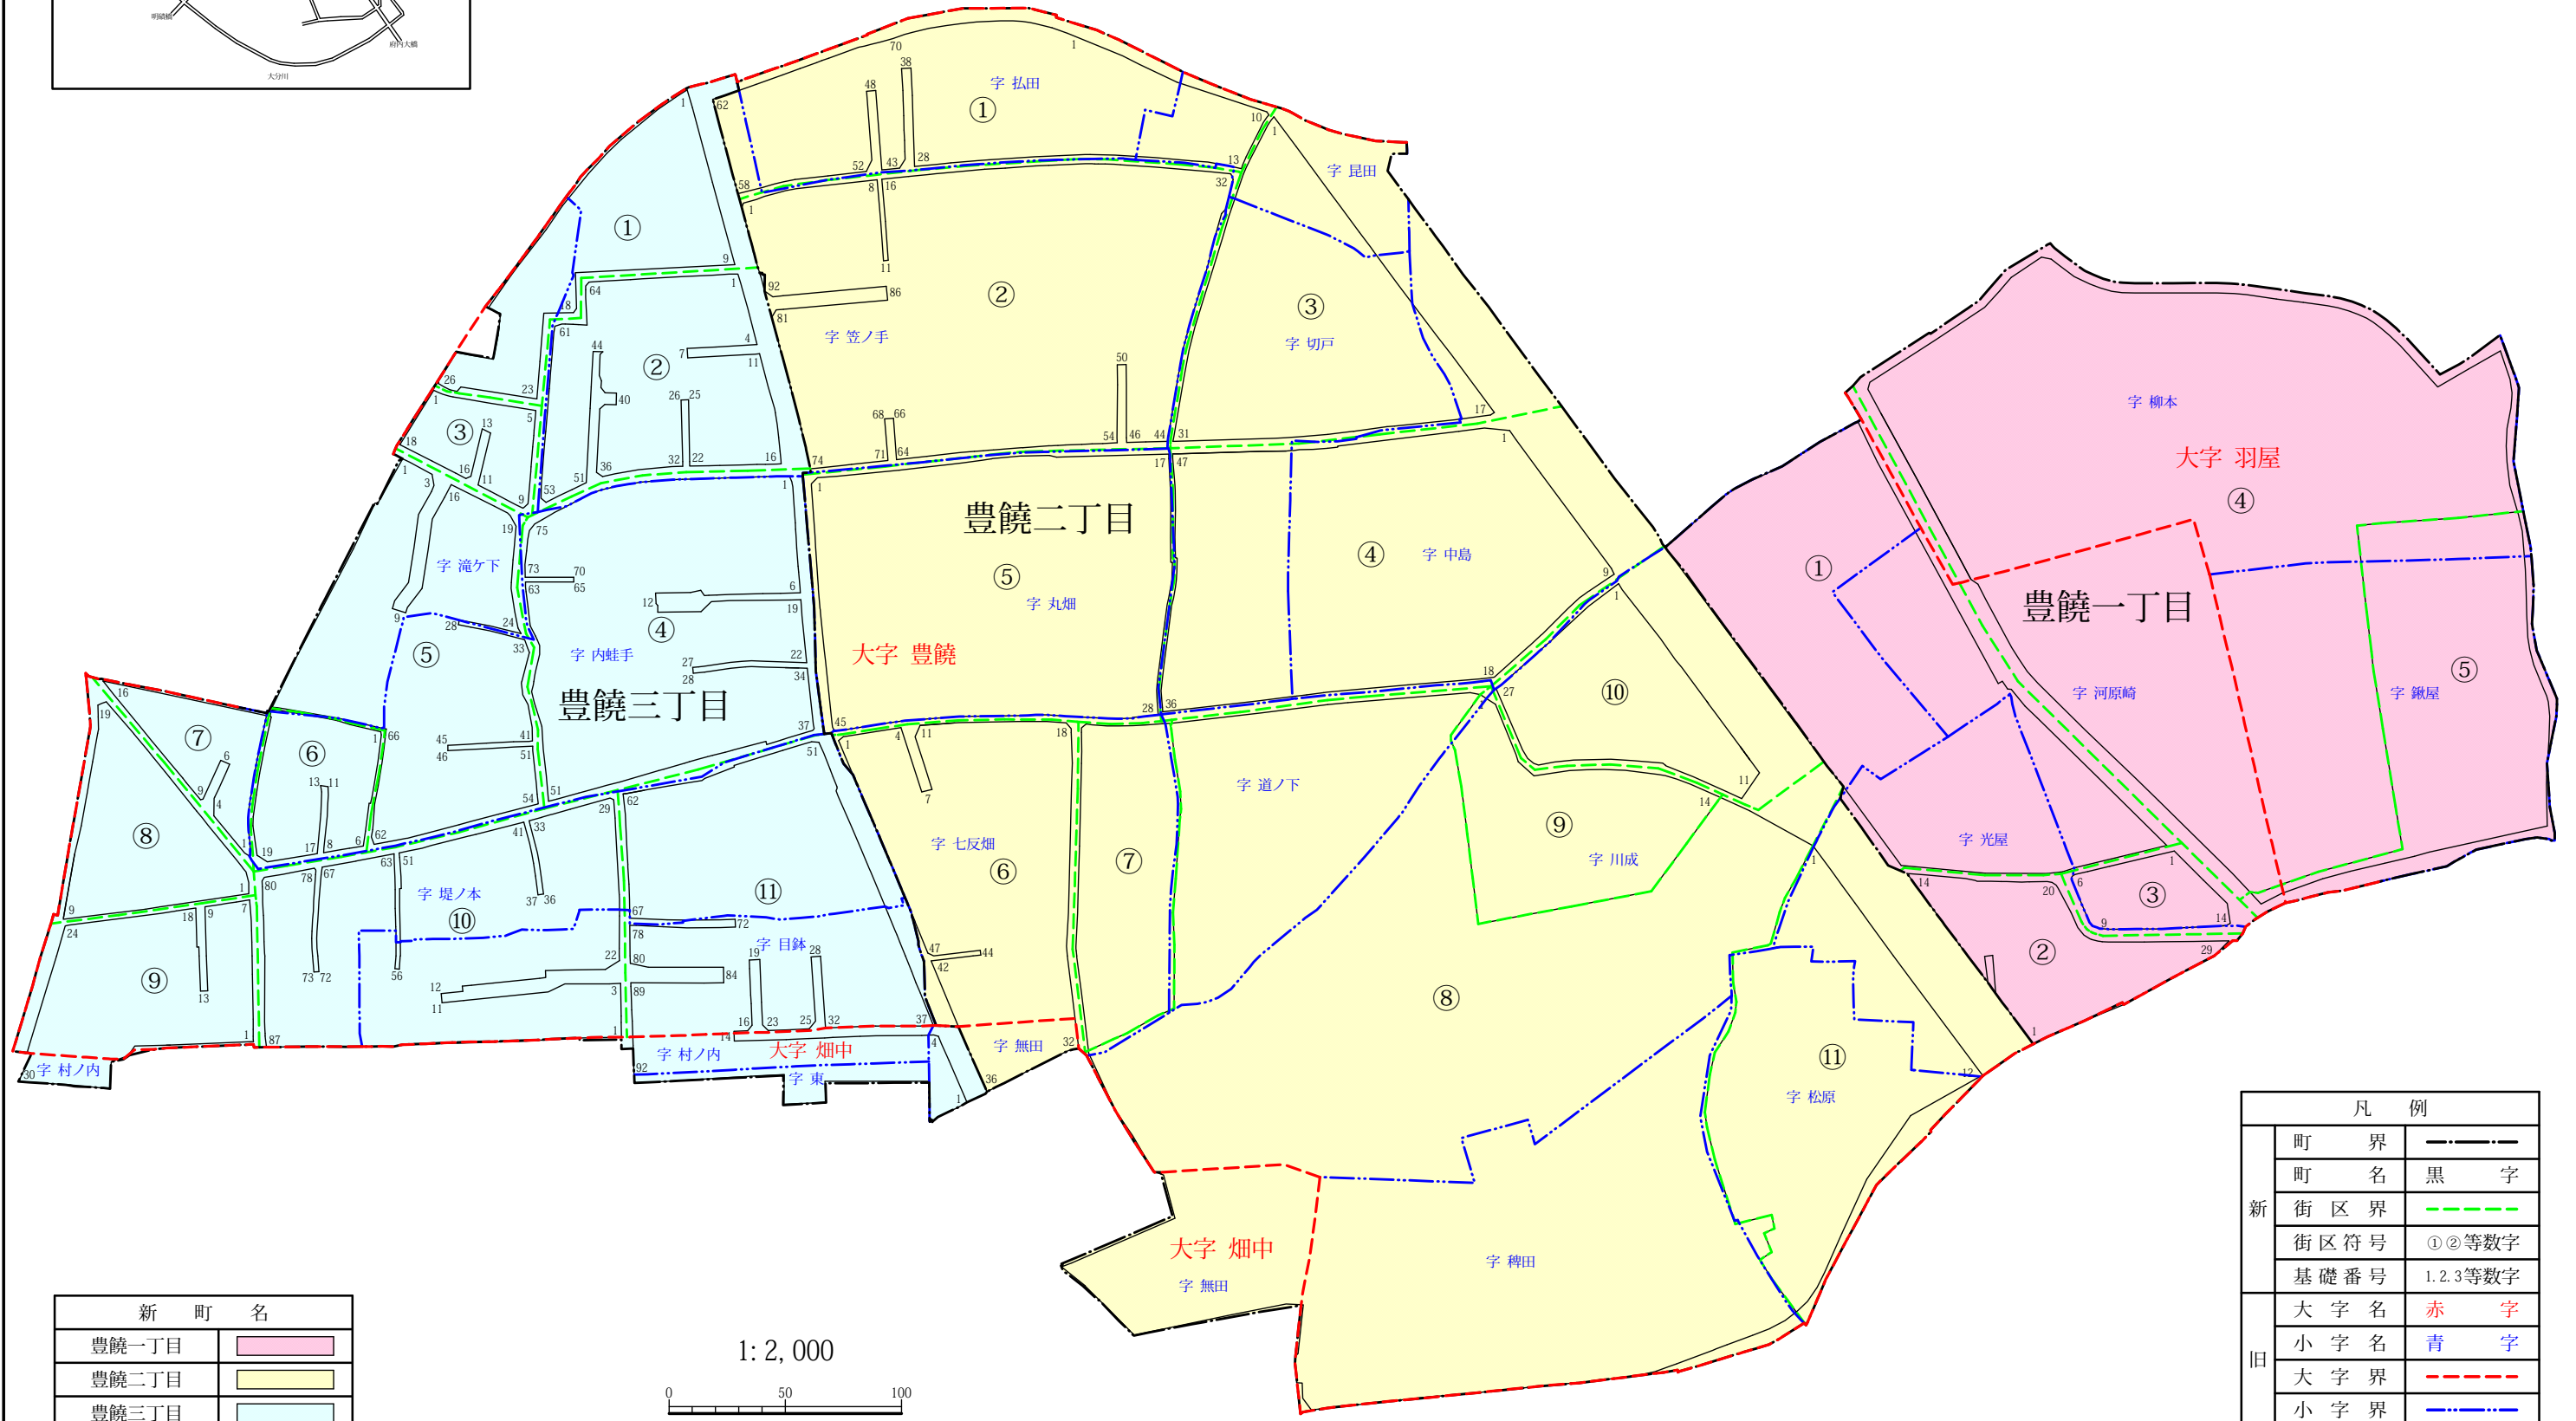

住居表示実施地区位置図

豊饒一丁目・二丁目・三丁目地区住居表示案内図

2020年(令和2年)1月11日 実施

新 町 名	
豊饒一丁目	■
豊饒二丁目	■
豊饒三丁目	■

凡 例		
新	町 界	———
	町 名	黒 字
	街区界	———
	街区符号	①②等数字
旧	基礎番号	1.2.3等数字
	大字名	赤 字
	小字名	青 字
	大字界	———
	小字界	———

2019年10月 作製

大 分 市