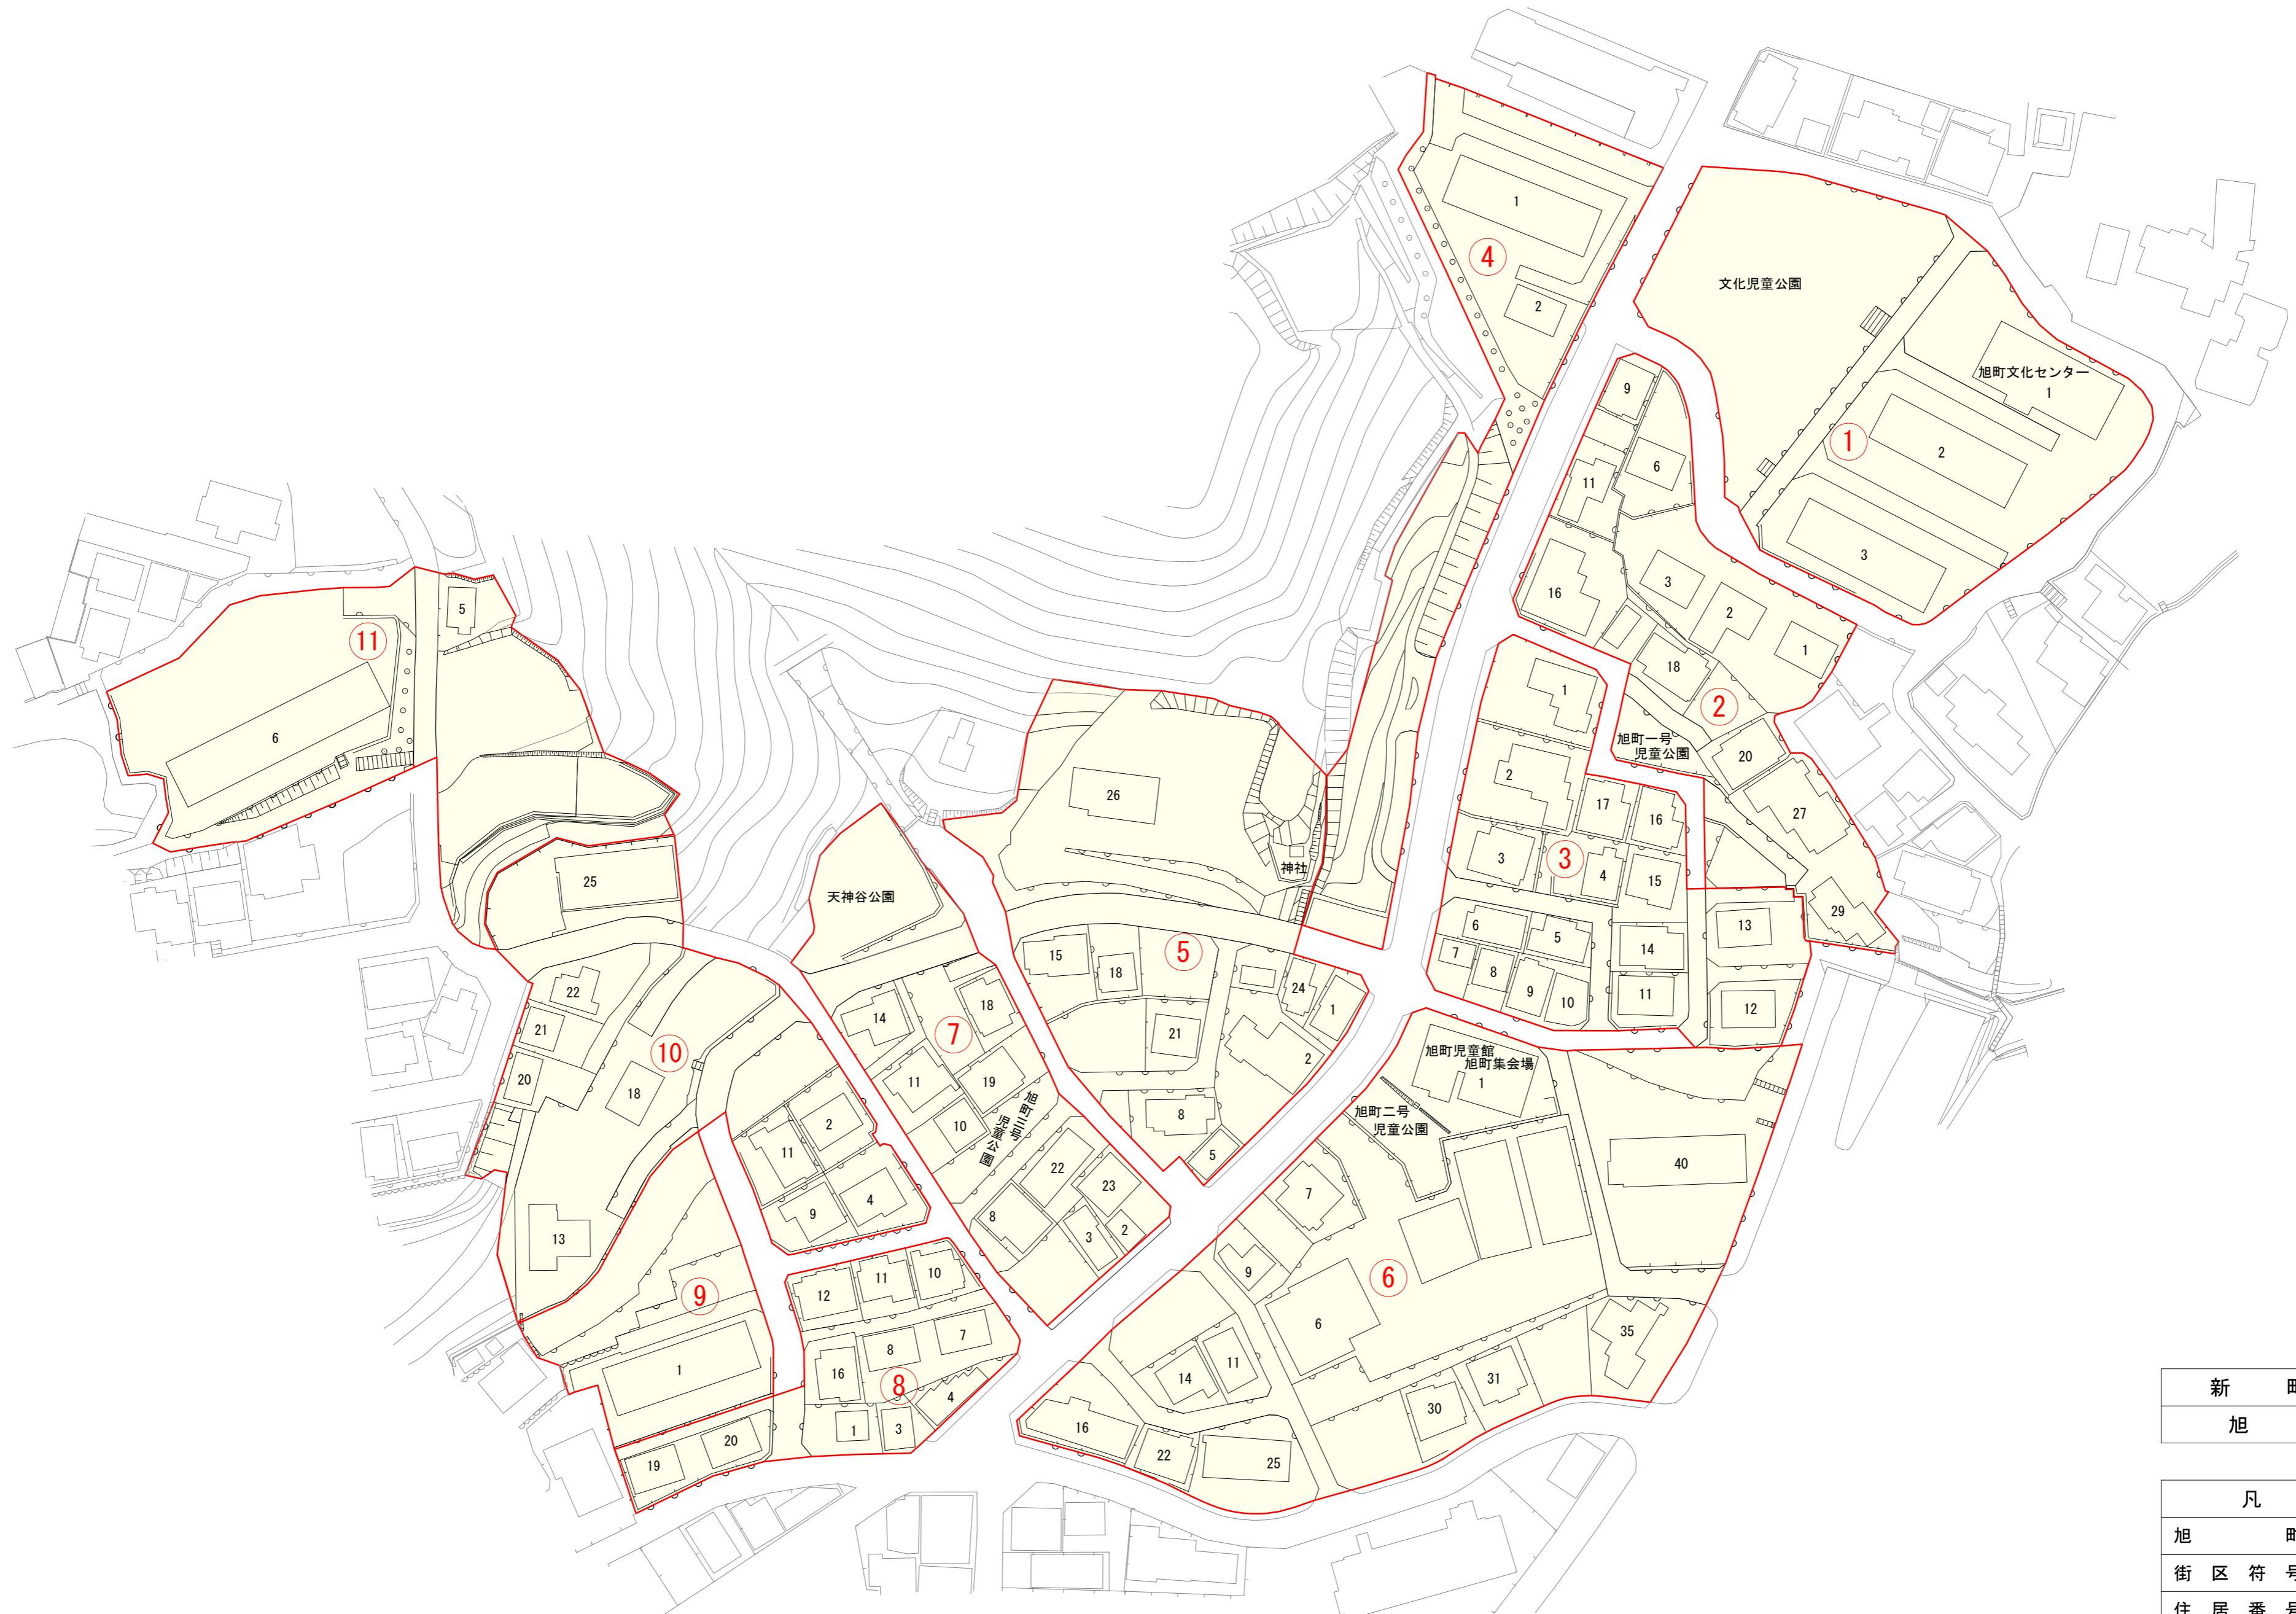

旭町住宅案内図

2020年（令和2年）1月11日 実施

新 町 名	旭 町
-------	-----

凡 例	
旭 町	
街区符号	① ②等数字
住居番号	1. 2. 3等数字

2019年10月作製