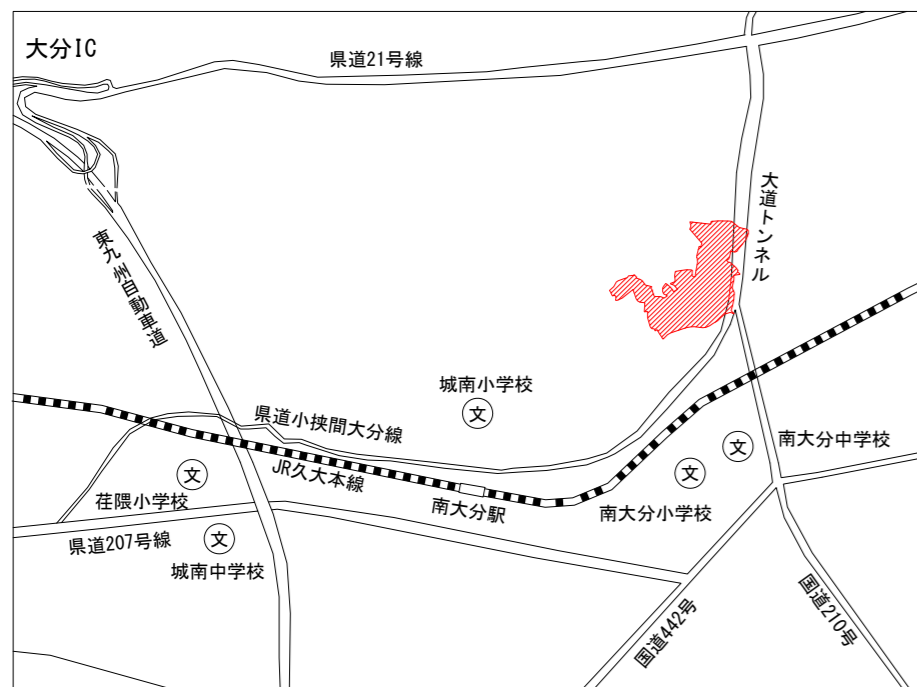

# 旭町住居表示案内図

2020年（令和2年）1月11日 実施

住居表示実施地区位置図

新	町	名
旭	町	<span style="background-color: yellow; border: 1px solid black; display: inline-block; width: 1em; height: 1em;"></span>

凡 例		
新	町 界	— · — · — ·
	街区 界	— — — — —
	町 名	黒 字
	街区符号	① ②等数字
旧	基礎番号	1. 2. 3等数字
	大字名	赤 字
	小字名	青 字
	大字界	- - - - -
	小字界	- · - · - ·