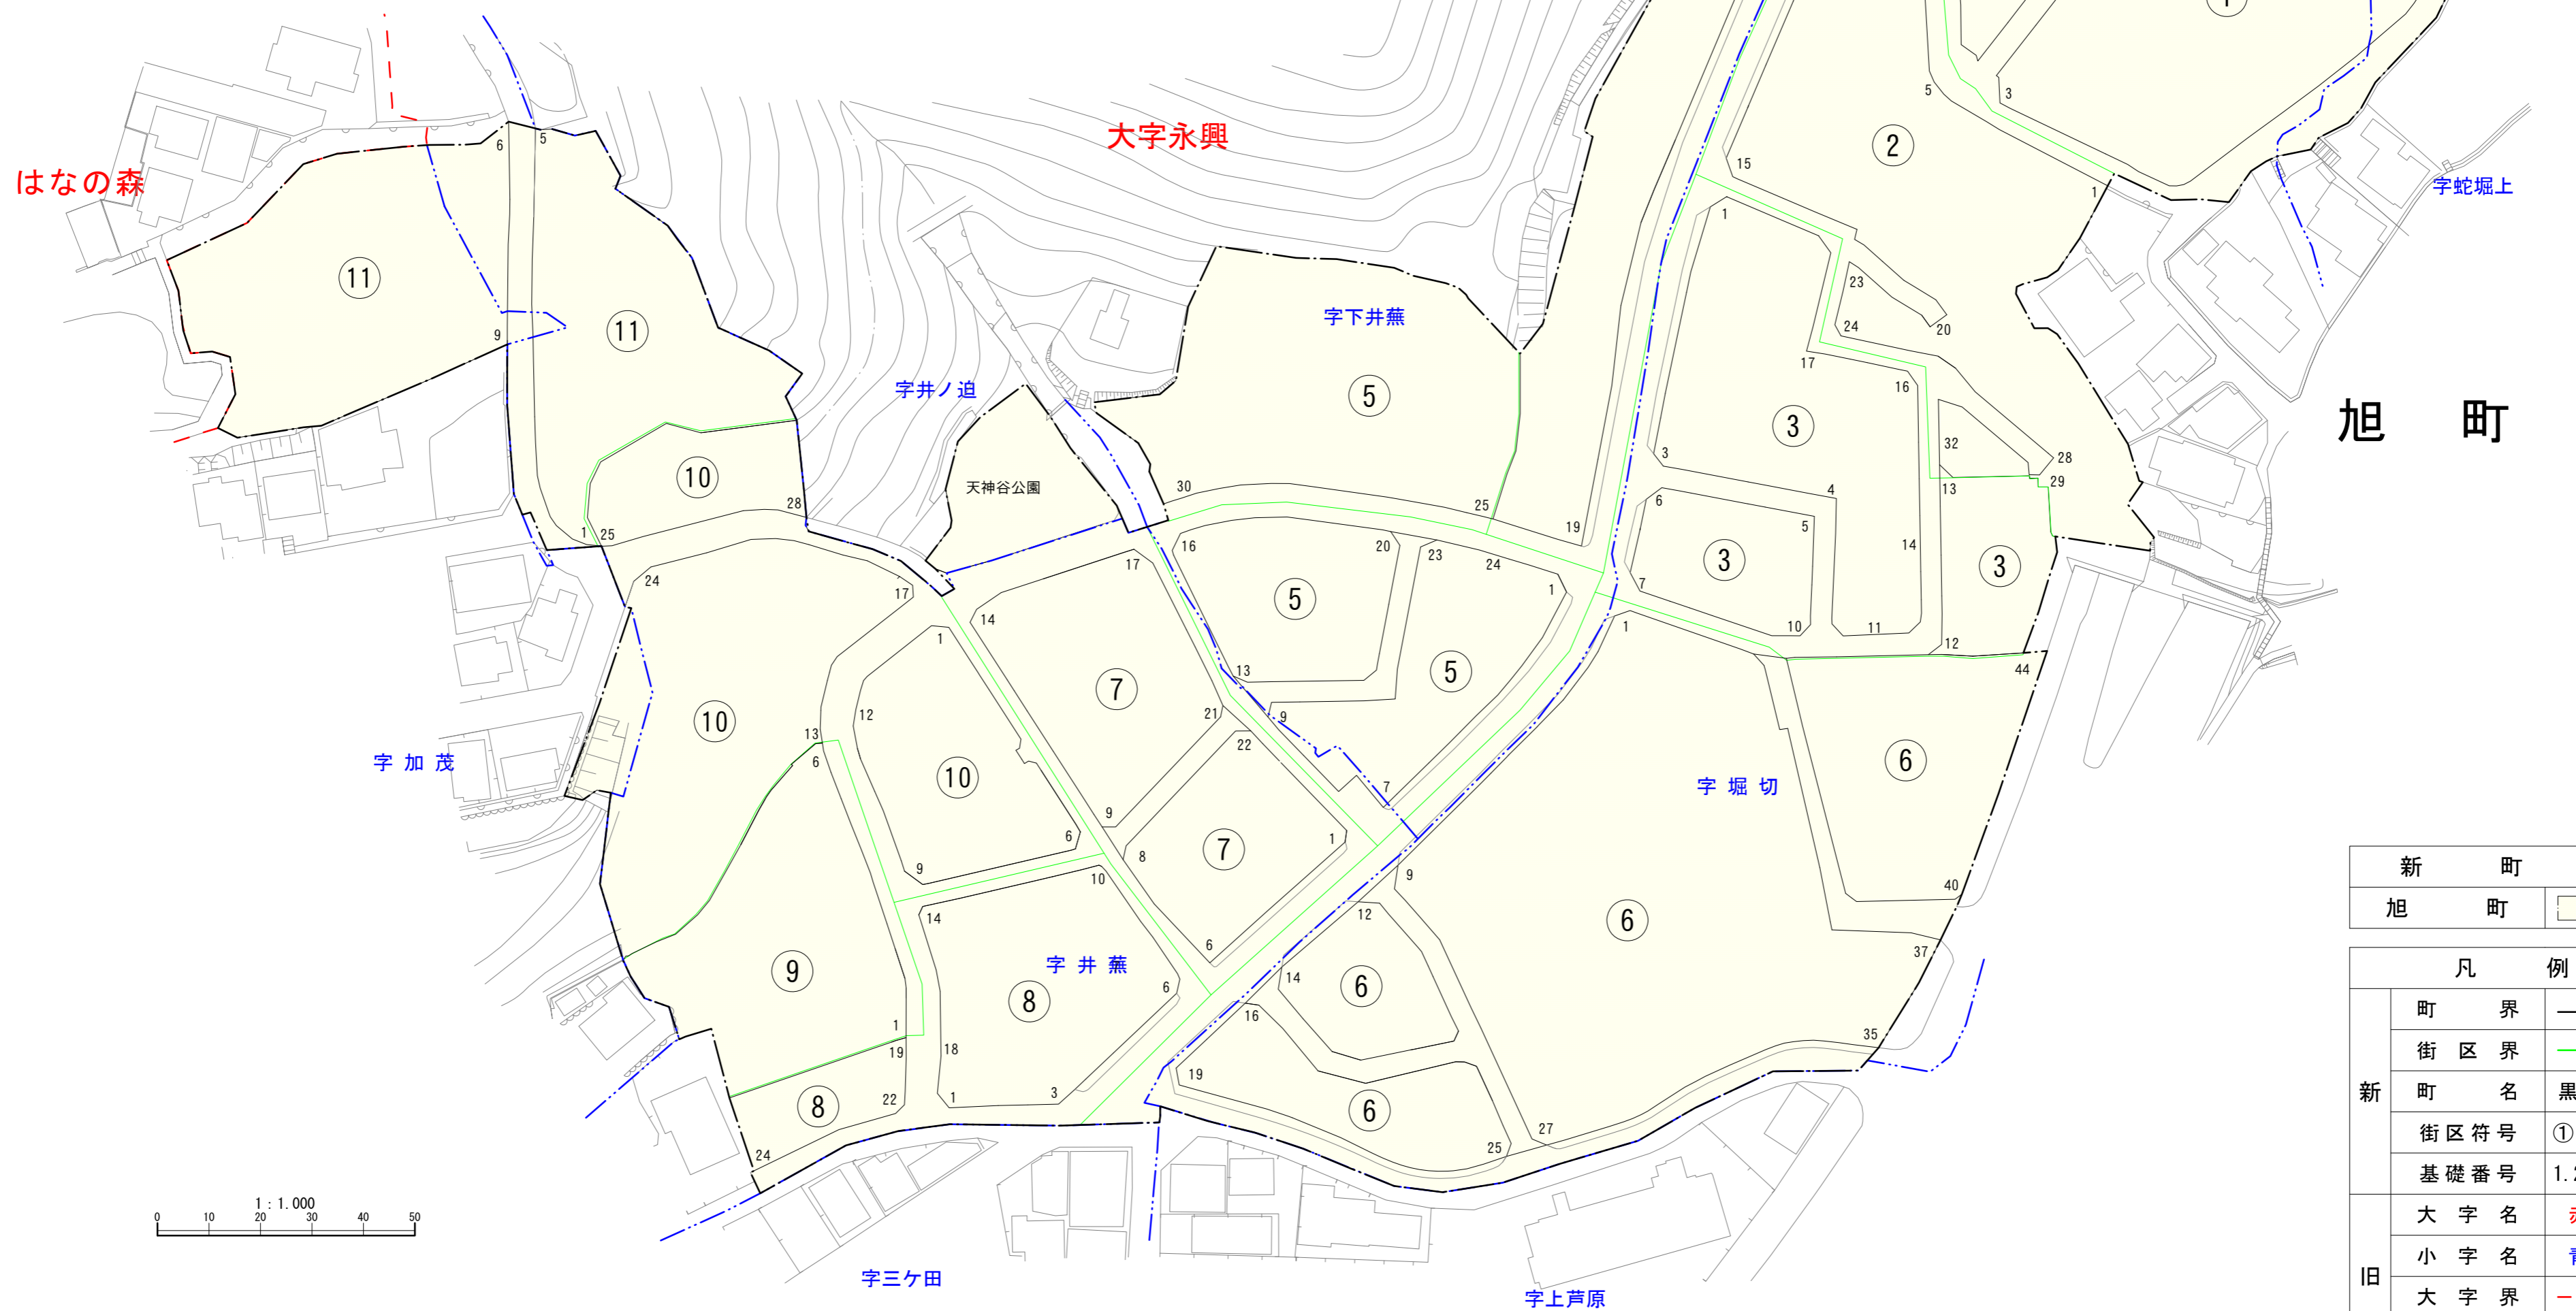

# 旭町住居表示案内図

2020年（令和2年）1月11日 実施

住居表示実施地区位置図

新	町	名
旭	町	<span style="background-color: yellow; border: 1px solid black; display: inline-block; width: 1em; height: 1em;"></span>

凡 例		
新	町 界	— · — · — ·
	街区 界	— — — — —
	町 名	黒 字
	街区符号	① ②等数字
旧	基礎番号	1. 2. 3等数字
	大字名	赤 字
	小字名	青 字
	大字界	- - - - -
	小字界	- · - · - ·