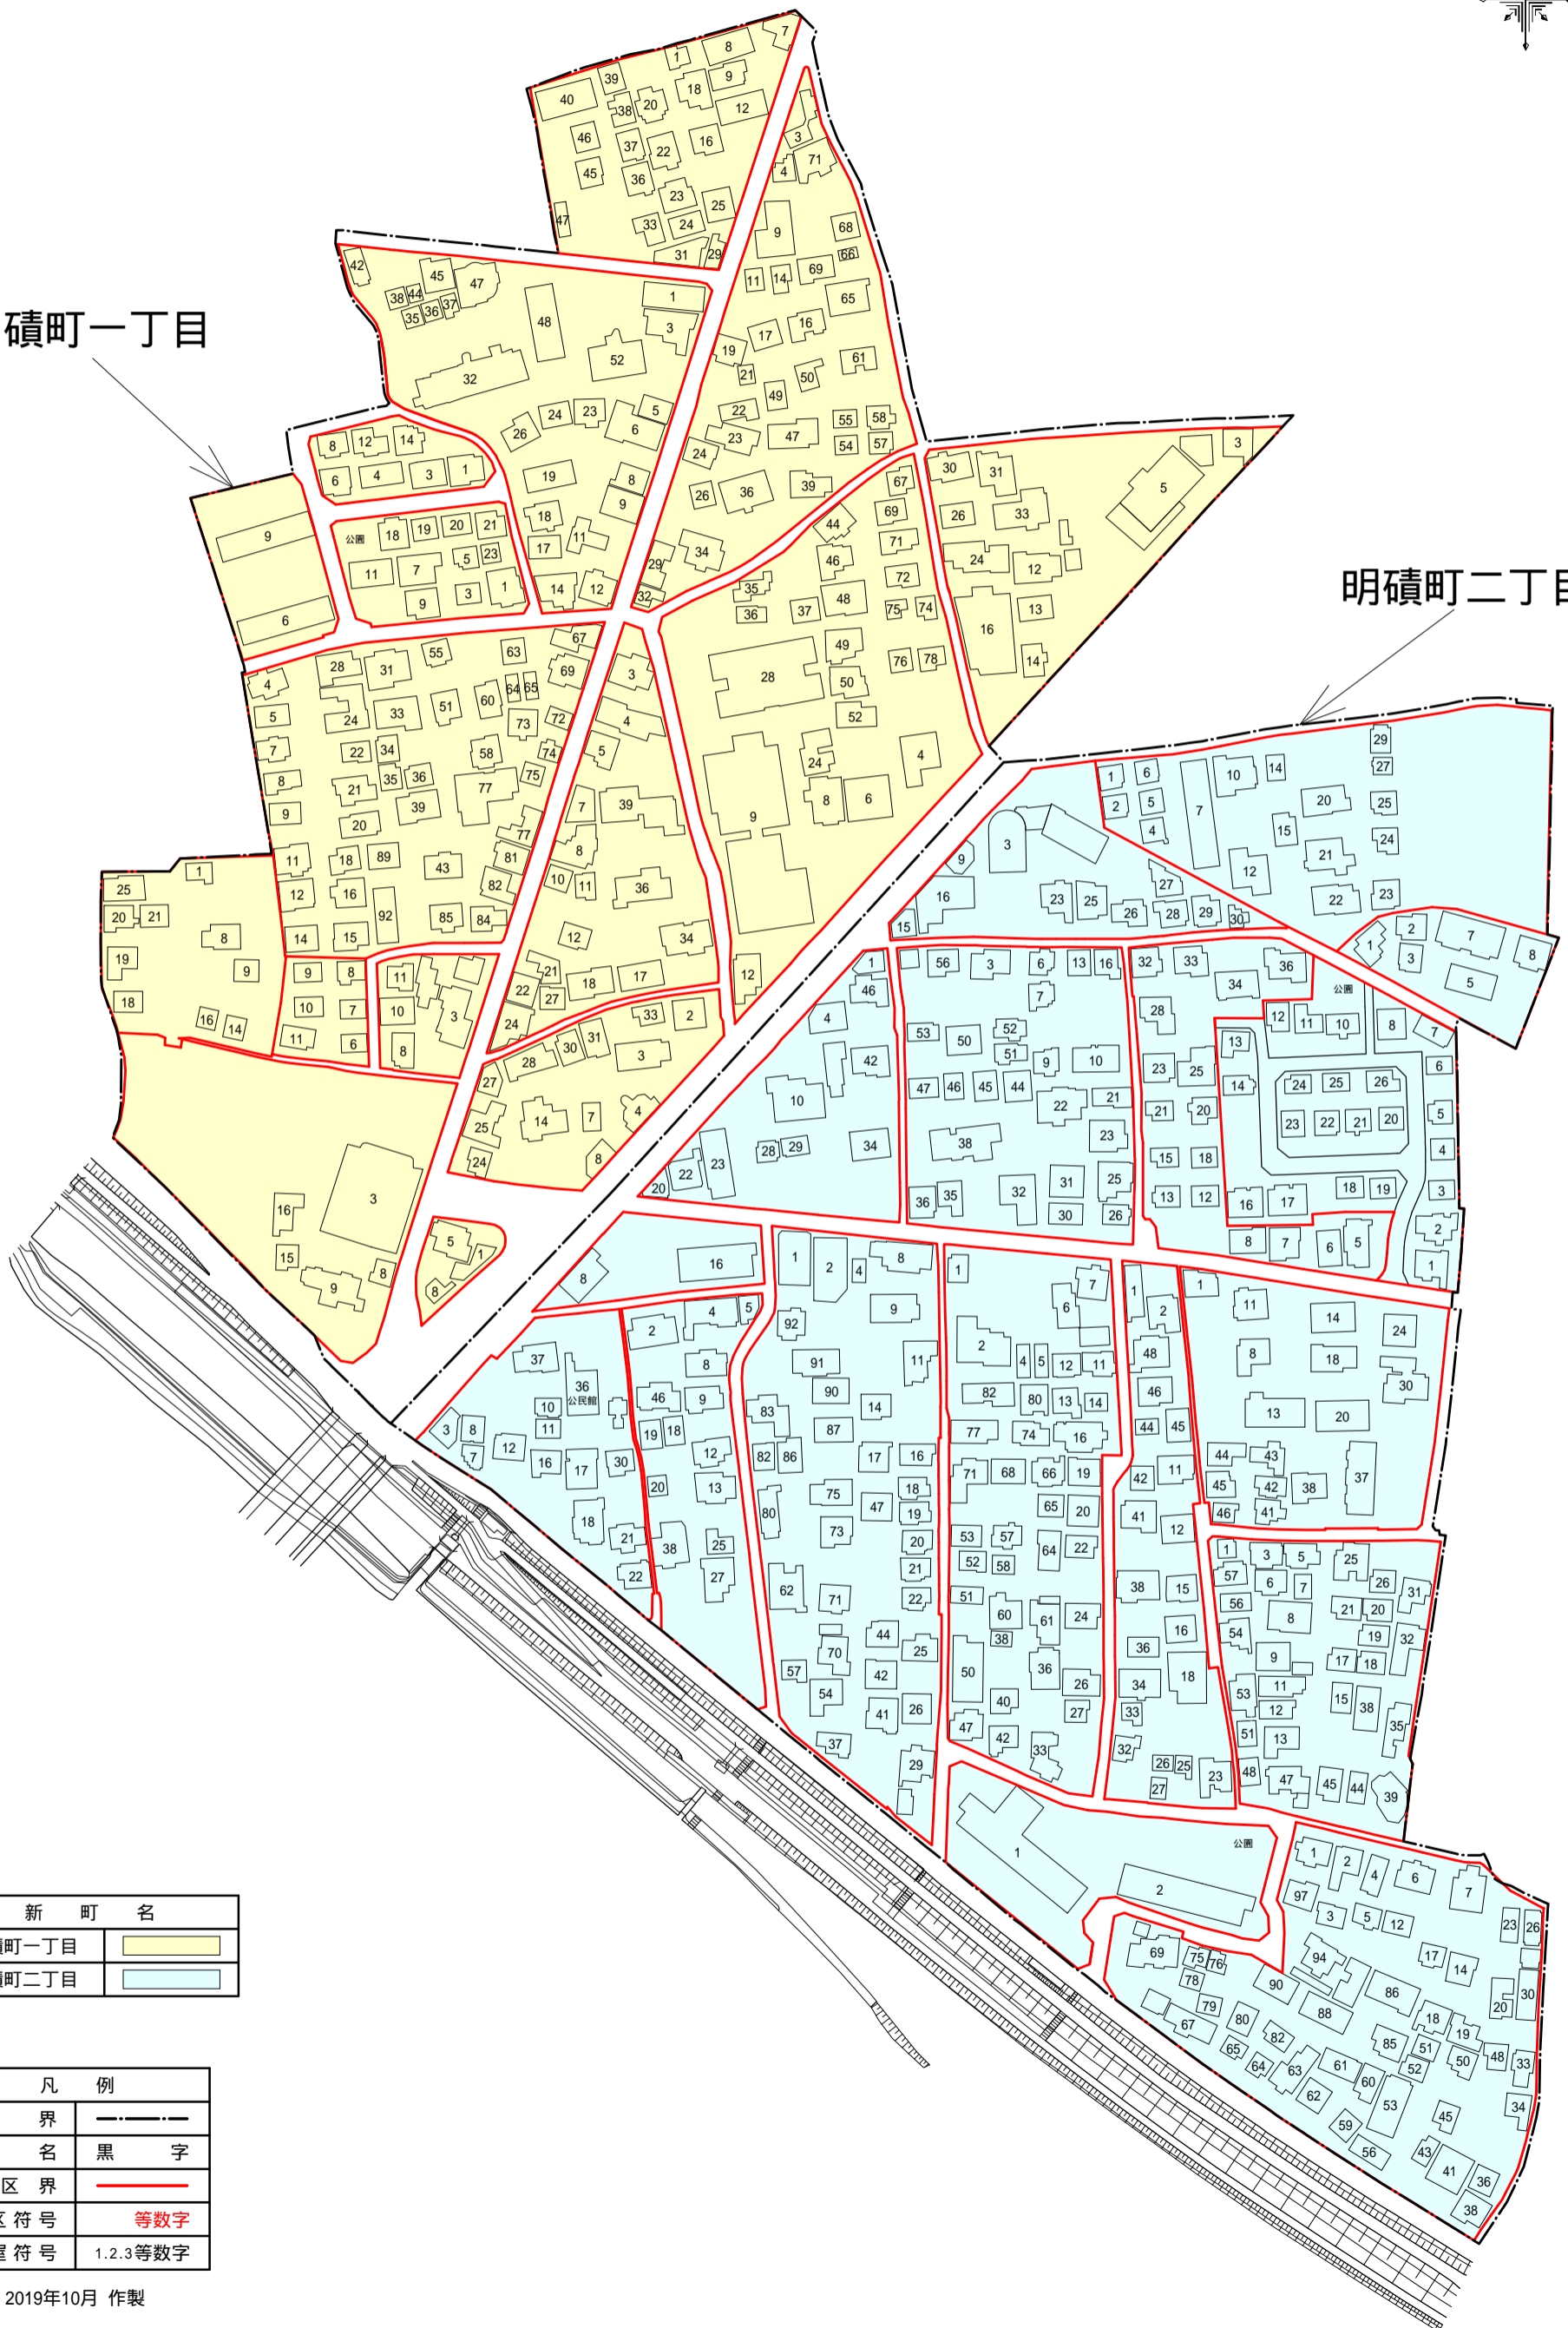

明礮町一丁目・二丁目地区住宅案内図

2020年(令和2年)1月11日 実施

明礮町一丁目

明礮町二丁目

新 町 名	
明礮町一丁目	■ (Yellow)
明礮町二丁目	■ (Light Blue)

凡 例	
町 界	--- (Dashed line)
町 名	黒 字 (Black text)
街 区 界	— (Red line)
街 区 符 号	等数字 (Red numbers)
家 屋 符 号	1,2,3等数字 (Black numbers)