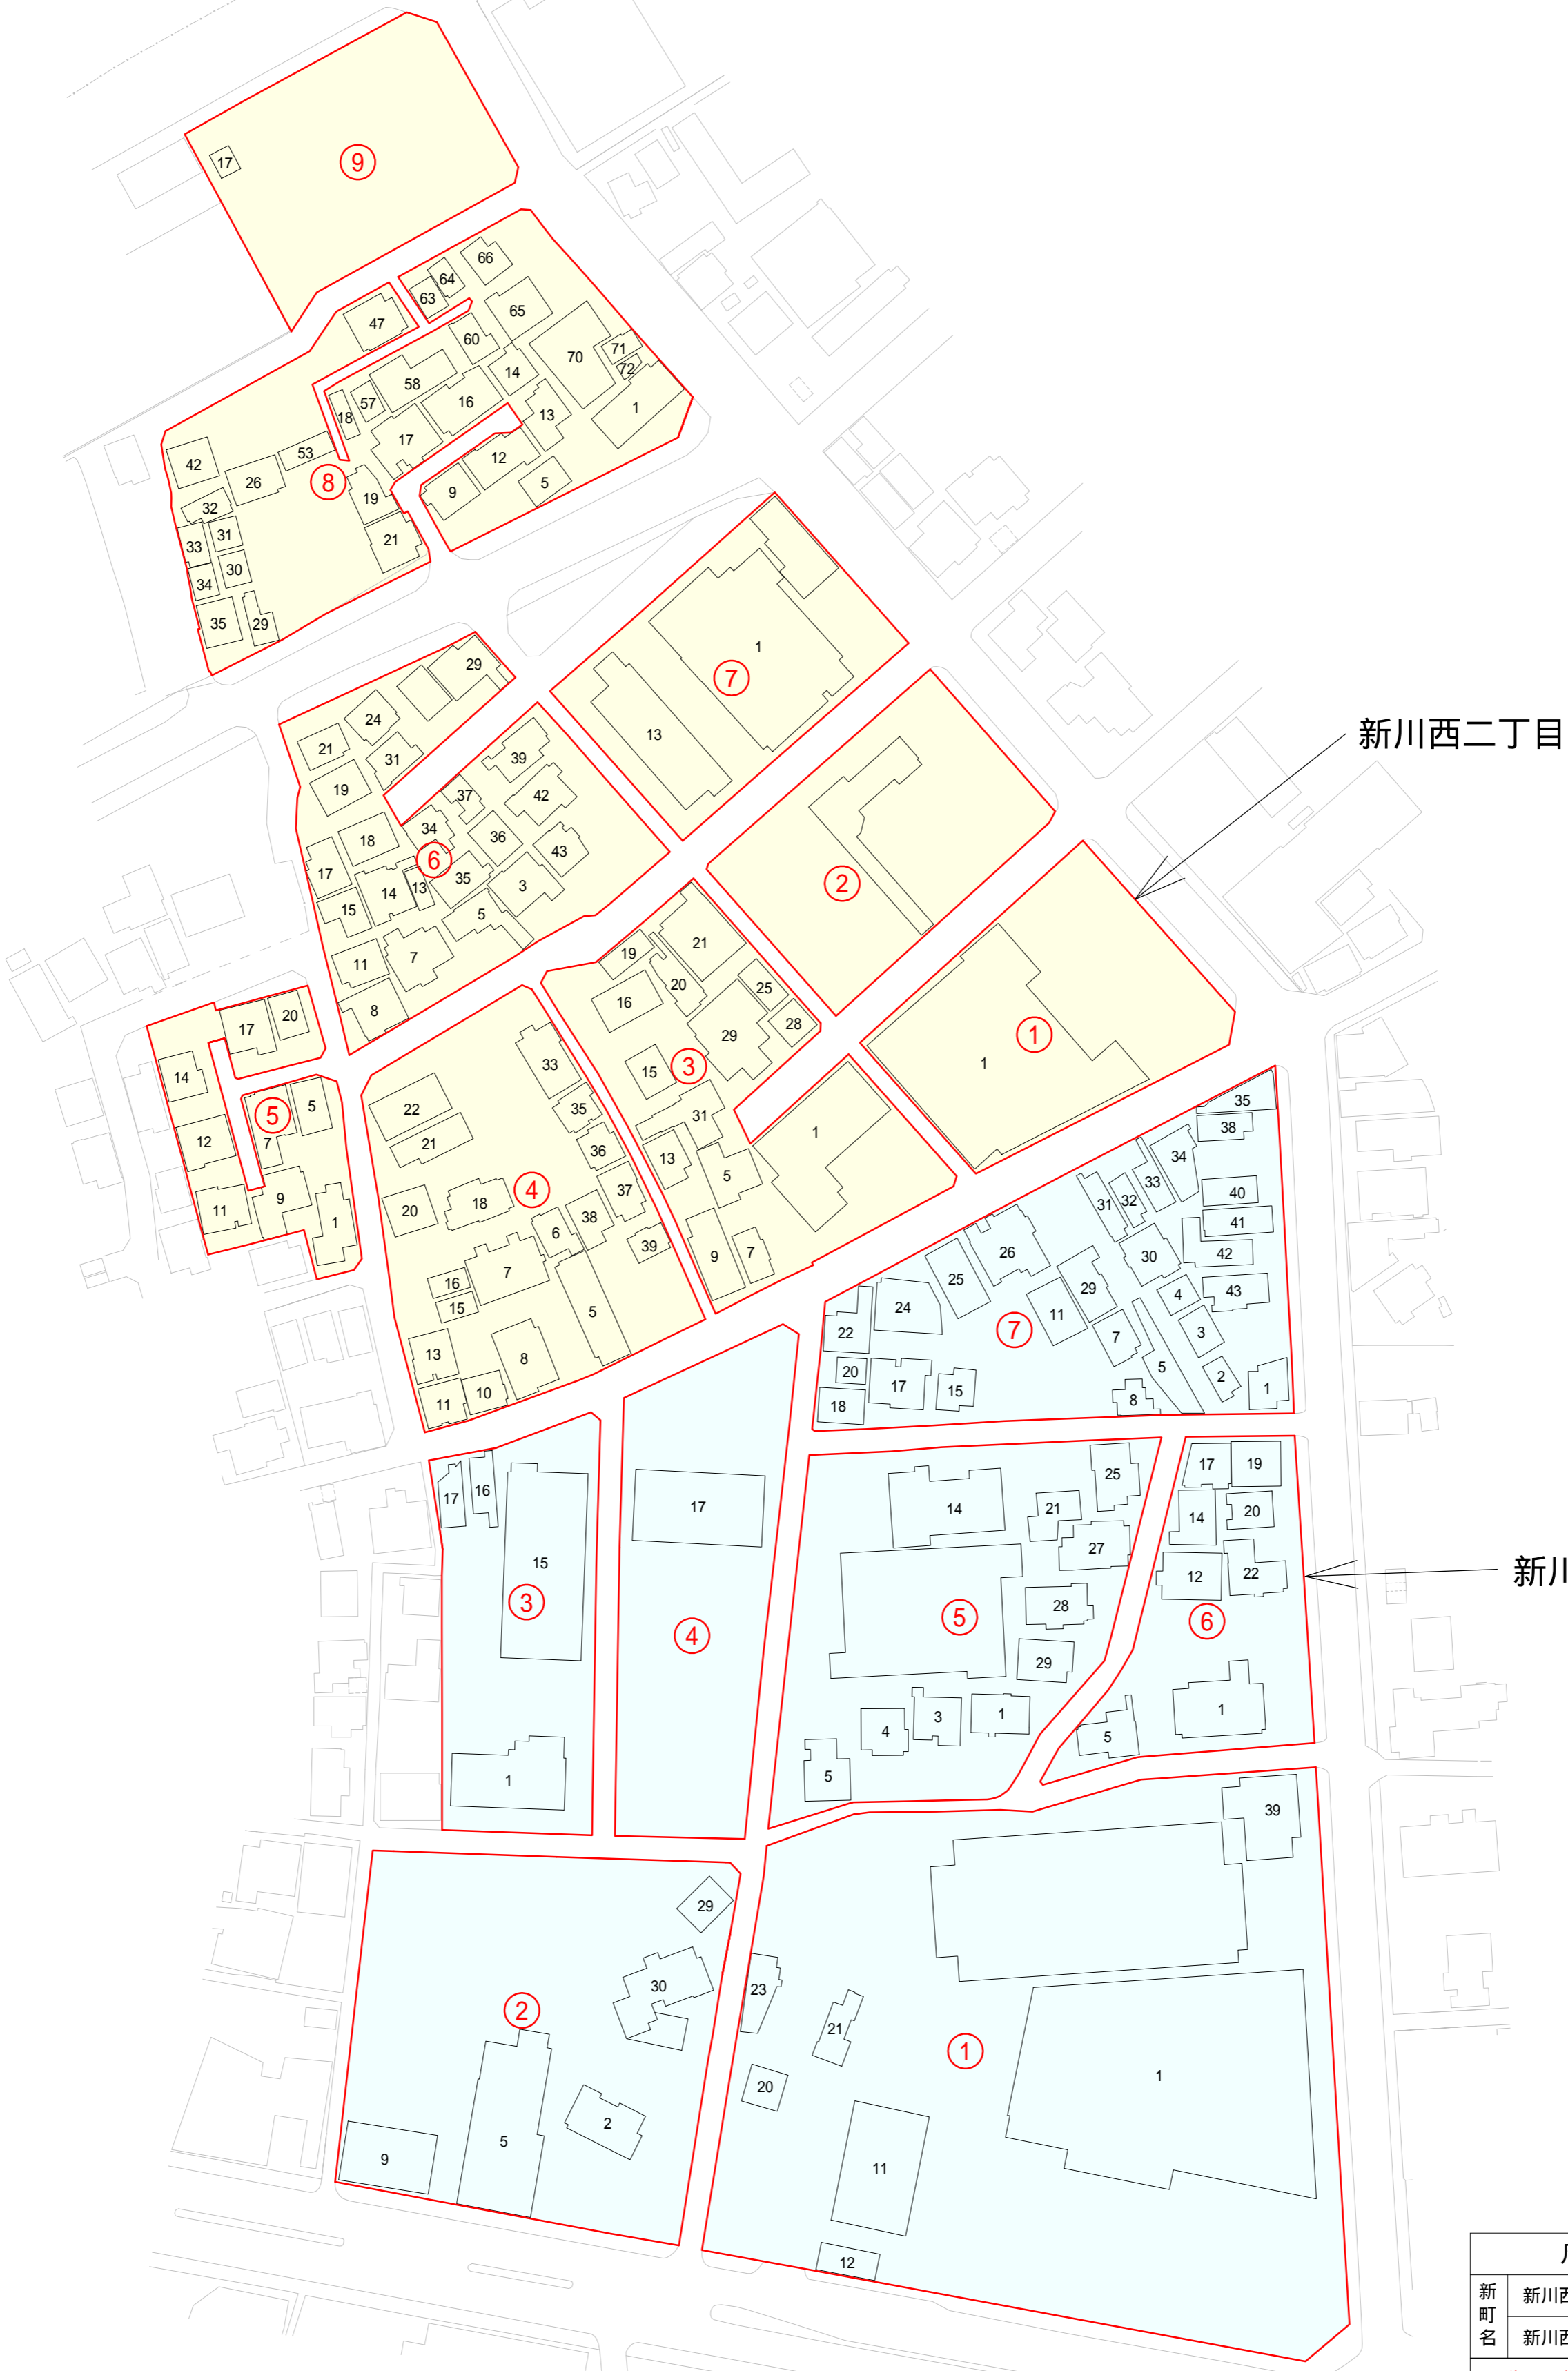

新川西一丁目・二丁目 住宅案内図

2022年(令和4年) 1月8日実施

新川西二丁目

新川西一丁目

凡 例	
新町名	新川西一丁目
	新川西二丁目
街区符号	等数字
住居番号	1.2.3等数字

2021年11月作製