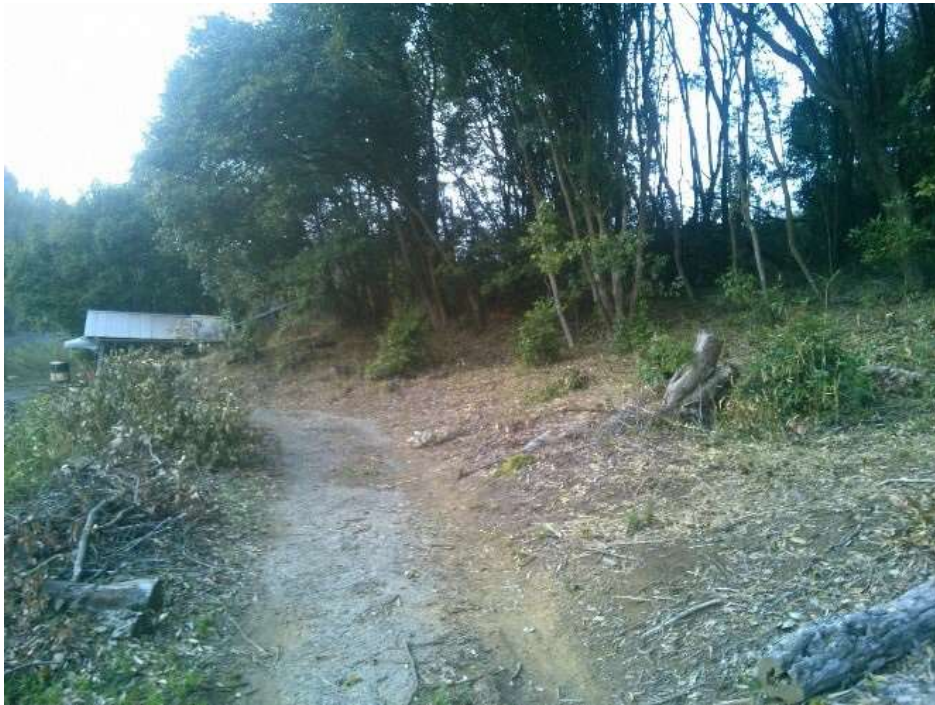

①森林環境整備事業

(活動内容)

(1)森林山村多面的機能発揮対策事業 (林野庁)

吉野奥地区 活動拠点の里山