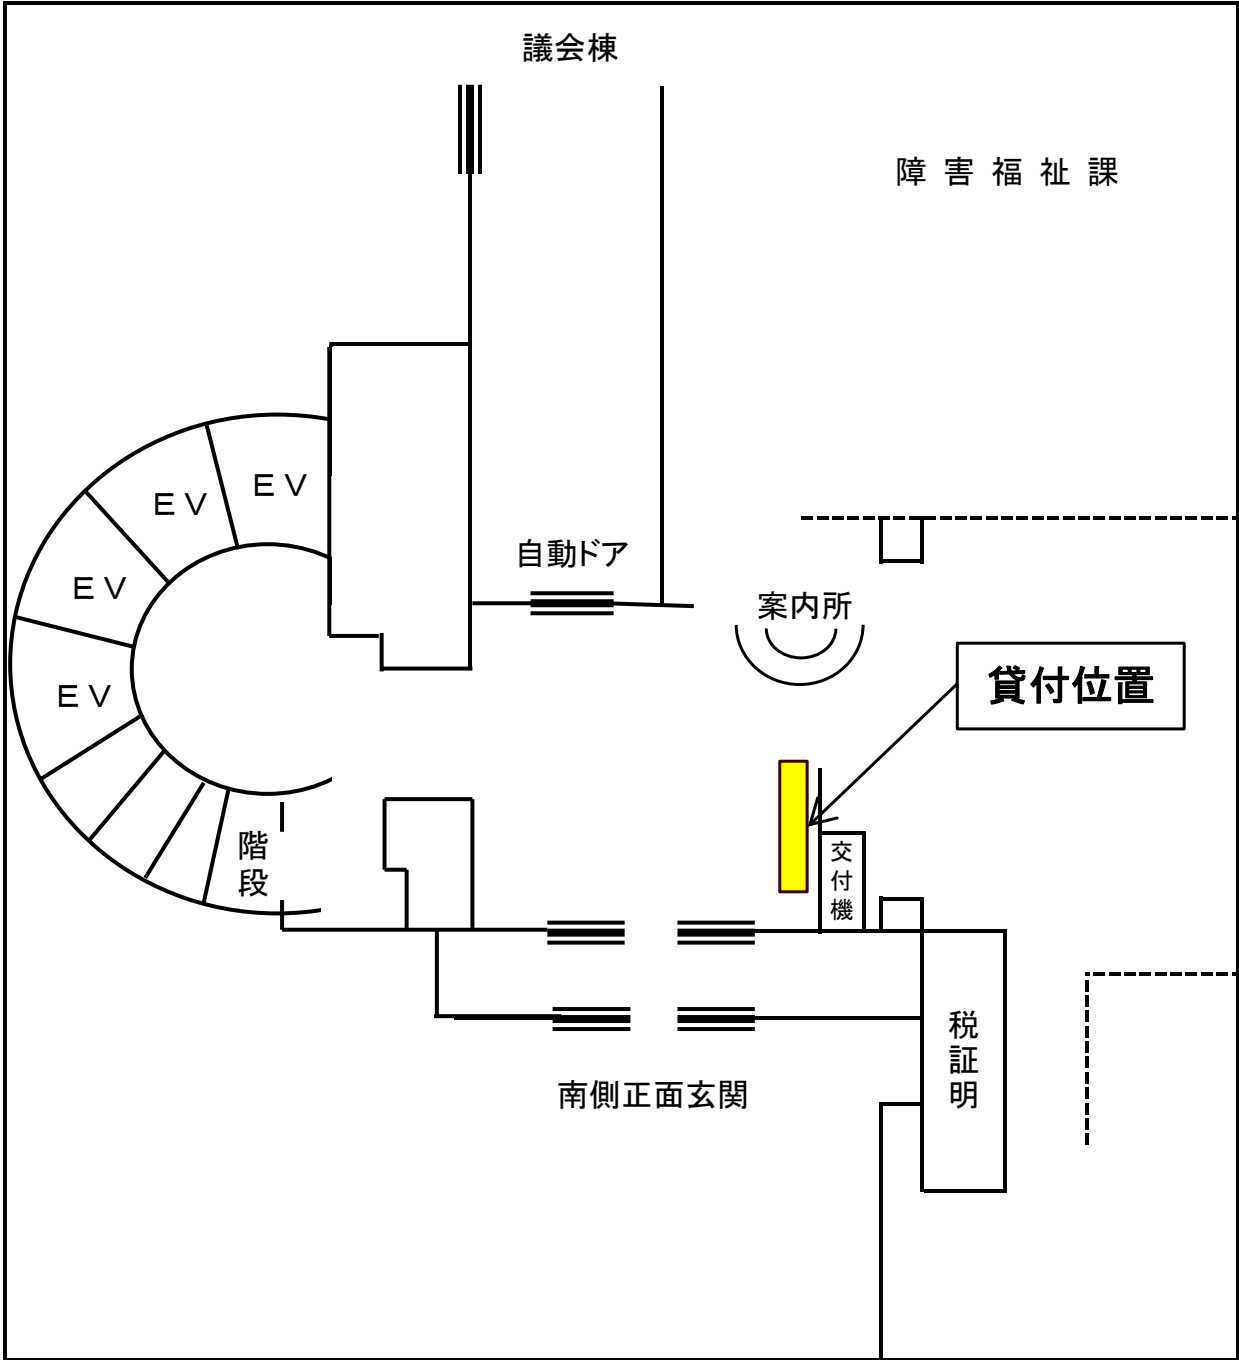

☆物件位置図☆

大分市役所 本庁舎 1階

※物件位置図は物件概要を把握するための参考資料です。