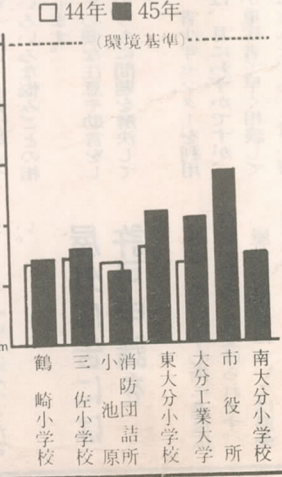

この王子町、推迫線の渡線橋が完成すれば、利用もぐんと増える。

年末に多い暴走・飲酒運転

十二月二十日から一月八日まで年末年始の交通安全運動が実施されます。

この時期は師走のあわただしさ年頭の祝賀気分などから毎年暴走運転、飲酒運転などの悪質な交通

水道管は寒がりやはやく冬じたくを

これから寒さがきびしくなり、お宅の水道管はむき出しのままになっていませんか。

水道管

税金は納期内納付を

滞納はありませんか

皆さん納税は済みませんか。今月は固定資産税四期分と国民健康保険税五期分の納税月です。

寄付のお礼

- 香典返し寄付 敬称略 野守雅子 元町 高田輝一...

大分の青空いつまでも

東大分小の浮遊粉じん量ふえる 11月の垂直酸ガス平均濃度は...

11月平均垂直酸ガス濃度

昭和45年月別平均垂直酸ガス濃度

Table showing monthly average sulfur dioxide concentrations for various locations in 1945.

昭和45年月別平均浮遊粉じん量

Table showing monthly average suspended particulate matter concentrations for various locations in 1945.