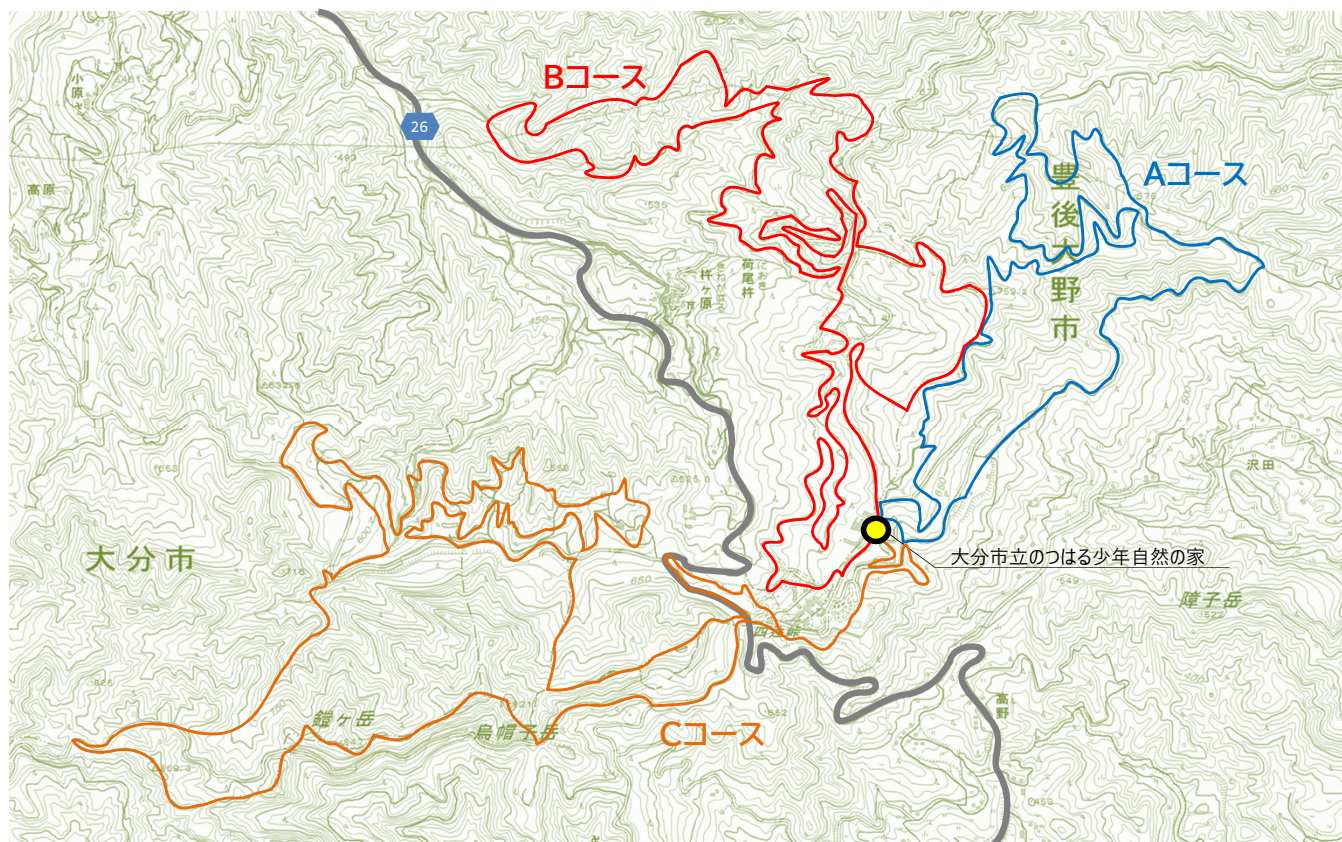

## 平成森林公園特設クローバーコース概略図(案)

平成森林公園特設クローバーコース(約43km)

【Aコース】約11キロメートル

【Bコース】約15キロメートル

【Cコース】約18キロメートル

走行順路: Cコース→Aコース→Bコース