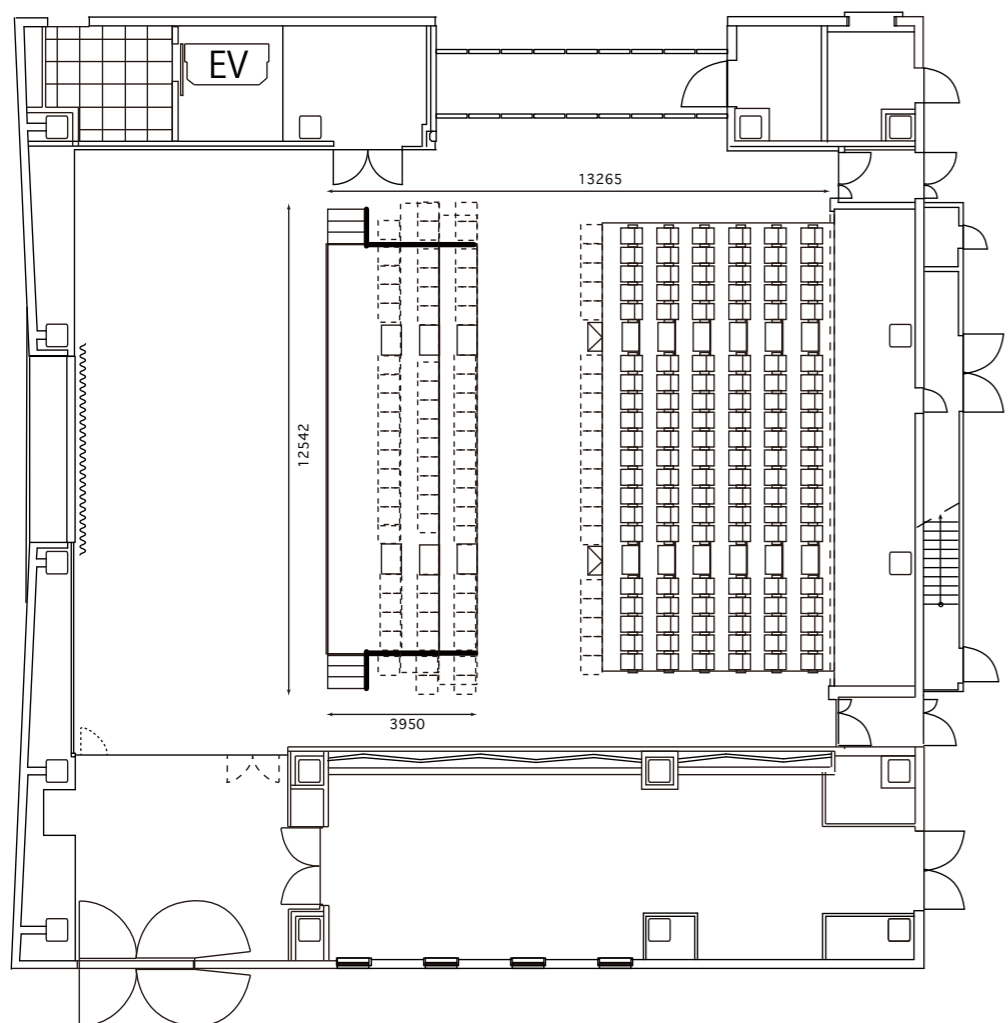

平戸間図

固定席図

□ ロールバック固定席総数120席

移動席&固定席図(案)

□ ロールバック固定席総数120席

○ 移動席総数82席

バトン図