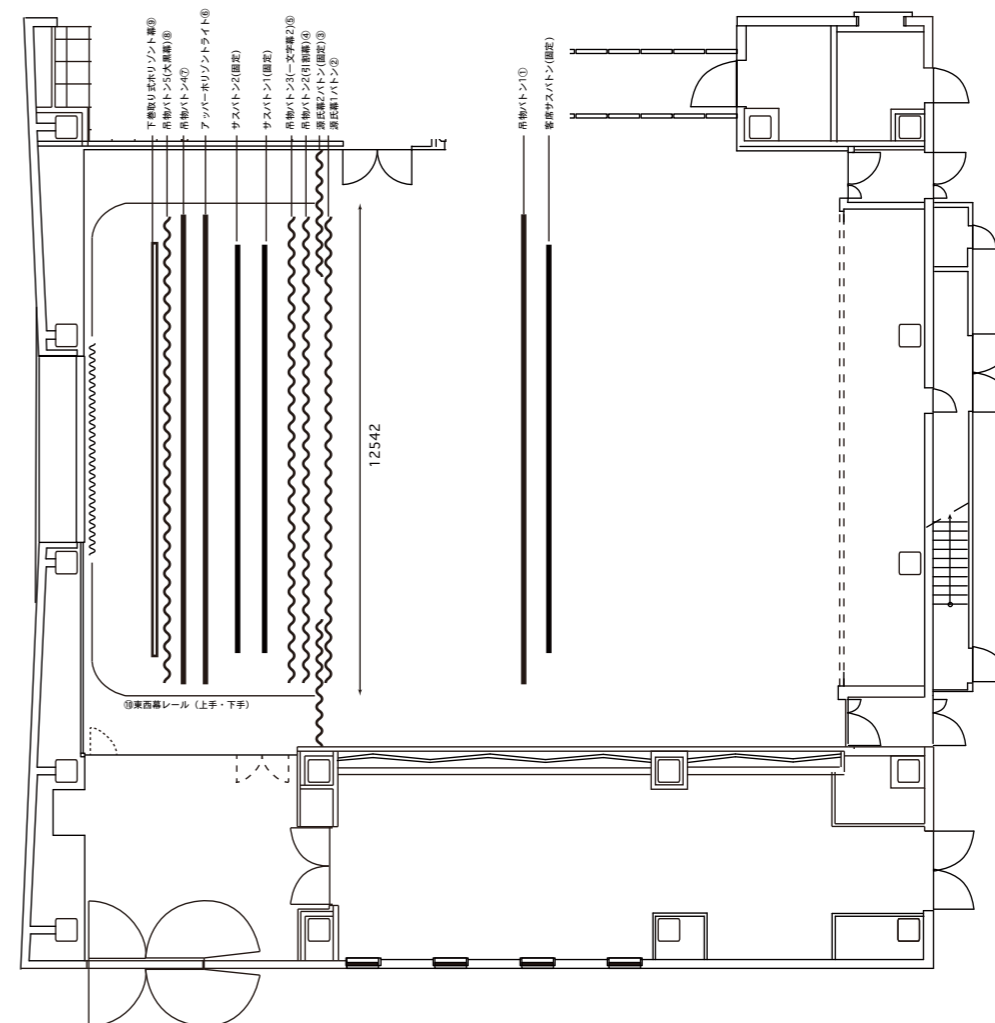

平戸間図

固定席図

□ ロールバック固定席総数120席

移動席&固定席図(案)

□ ロールバック固定席総数120席

○ 移動席総数82席

バトン図