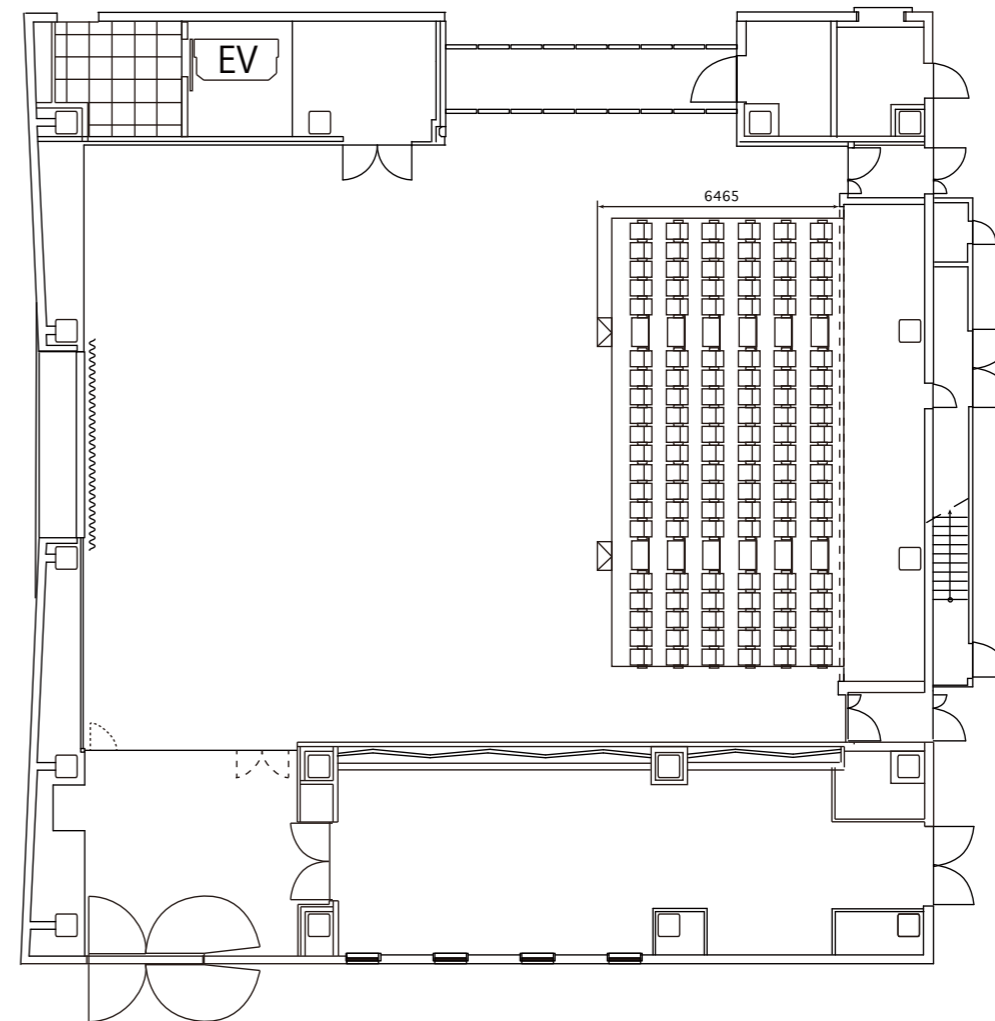

平戸間図

固定席図

□ ロールバック固定席総数120席

移動席&固定席図(案)

□ ロールバック固定席総数120席

○ 移動席総数82席

バトン図