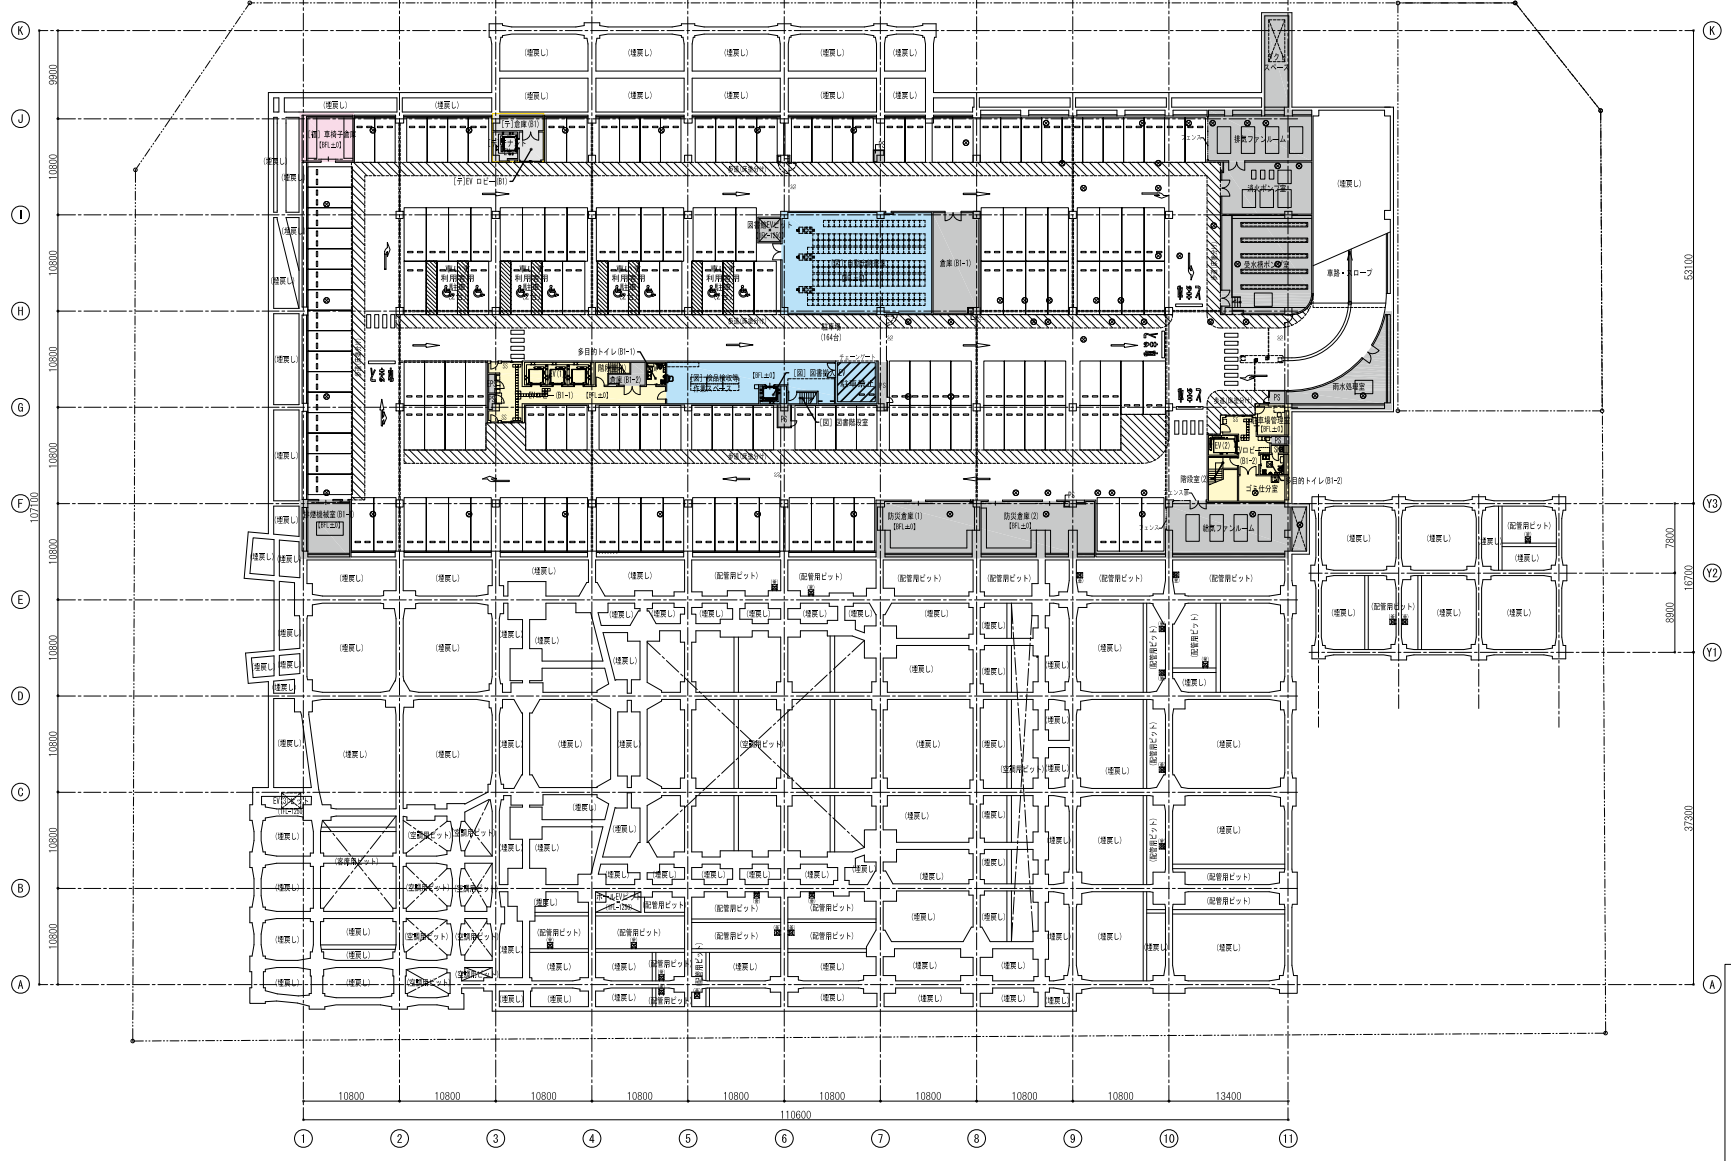

- 市民ホール
- 市民図書館・情報プラザ
- サテライトキャンパス
- まちづくり情報センター
- 産業活性化を図るための知的拠点
- 総合社会福祉保健センター
- 保育所
- 賃貸借部分(テナント)
- 全体共有施設
- 全体共有施設(機械室等)
- 民間収益施設(合築・分棟)

4階 平面図

大分市複合文化交流施設

- 市民ホール
- 市民図書館・情報プラザ
- サテライトキャンパス
- まちづくり情報センター
- 産業活性化を図るための知的拠点
- 総合社会福祉保健センター
- 保育所
- 賃貸借部分(テナント)
- 全体共有施設
- 全体共有施設(機械室等)
- 民間収益施設(合築・分棟)

B1階 平面図

大分市複合文化交流施設