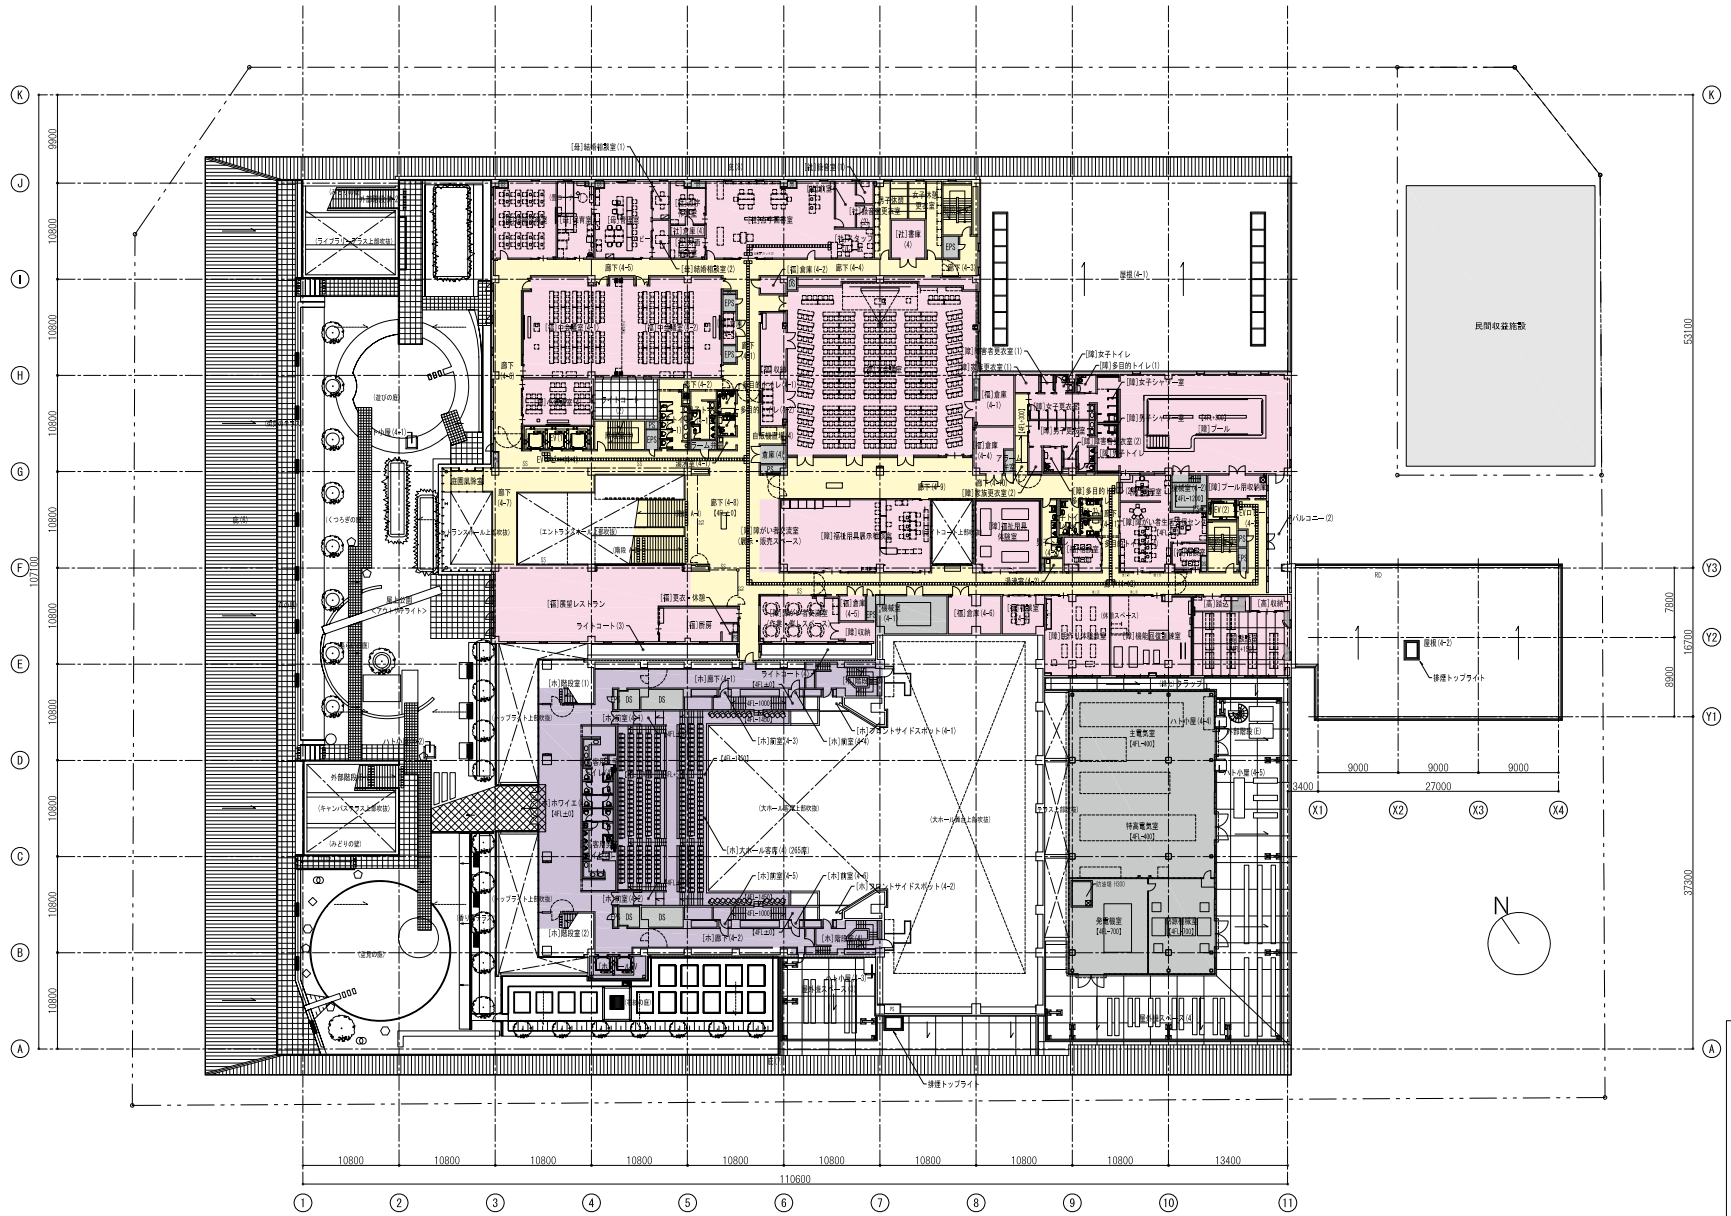

- 市民ホール
- 市民図書館・情報プラザ
- サテライトキャンパス
- まちづくり情報センター
- 産業活性化を図るための知的拠点
- 総合社会福祉保健センター
- 保育所
- 賃貸借部分(テナント)
- 全体共有施設
- 全体共有施設(機械室等)
- 民間収益施設(合築・分棟)

大分市複合文化交流施設

2階 平面図

- 市民ホール
- 市民図書館・情報プラザ
- サテライトキャンパス
- まちづくり情報センター
- 産業活性化を図るための知的拠点
- 総合社会福祉保健センター
- 保育所
- 賃貸借部分(テナント)
- 全体共有施設
- 全体共有施設(機械室等)
- 民間収益施設(合築・分棟)

大分市複合文化交流施設

3階 平面図