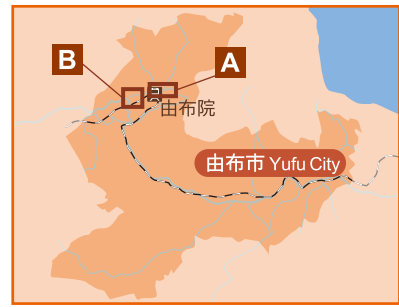

Onsen Oita FREE Wi-Fi

由布市 Yufu City

- 1 JR由布院駅前広場 JR Yufuin Ekimae Hiroba
JR Yufuin Station Square
- 2 乙丸公民館ふれあい広場 Otomaru Kominkan Fureai Hiroba
Otomaru Public Hall Contact Square
- 3 中央児童公園 Chuo Jido Koen
Center Child Park
- 4 湯の坪街道(広場) Yunotsubokaido Hiroba
Yunotsubo Street Square
- 5 湯の坪街道(ポケットパーク) Yunotsubokaido Pocket Park
Yunotsubo Street Pocket Park
- 6 金鱗湖付近(マルクシャガールゆふいん金鱗湖美術館)
Kinrinko Fukin Chagall Yufuin Kinrinko Bijutsukan
Kinrinko Yufuin Chagall Art Museum
- 7 湯布院庁舎 Yufuin Chosha
Yufuin Government Office Building
- 8 道の駅ゆふいん Michinoeki Yufuin
The Station Yufuin On The Way

日本全国のフリーWi-Fiに簡単に接続できるアプリ

「Japan Connected-free Wi-Fi」を使えば
「Onsen Oita FREE Wi-Fi」以外にも、空港や駅、
コンビニエンスストアなどたくさん場所でWi-Fiに接続できます。

An app that connects easily to free Wi-Fi services in Japan

Use "Japan Connected-free Wi-Fi" to connect to Wi-Fi at numerous locations such as airports, stations, and convenience stores, as well as Onsen Oita FREE Wi-Fi.